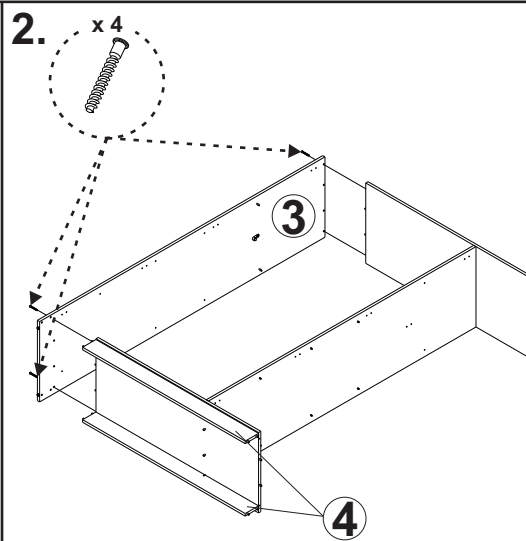

	NAZIV ELEMENTA	DIMENZIJE (mm)	BR. KOM:
①	POD/PLAFON	1168x500x16	2
②	VERTIKALA	1922x500x16	1
③	STRANICA LEVA	2050x500x16	1
④	SOKLA/SOKLA	96x1168x16	2
⑤	STRANICA DESNA	2050x500x16	1
⑥	HORIZONTALA VEĆA	776x500x16	1
⑦	HORIZONTALA MANJA	376x500x16	1
⑧	POLEĐINA	1952x397x3	3
⑨	FRONT	1950x397x16	3
⑩	POLICA	376x500x16	3

PRIKAZ POSTAVKE OKOVA NA ELEMENTE :

SKLAPANJE PROIZVODA:

PODEŠAVANJE POLOŽAJA VRATA :