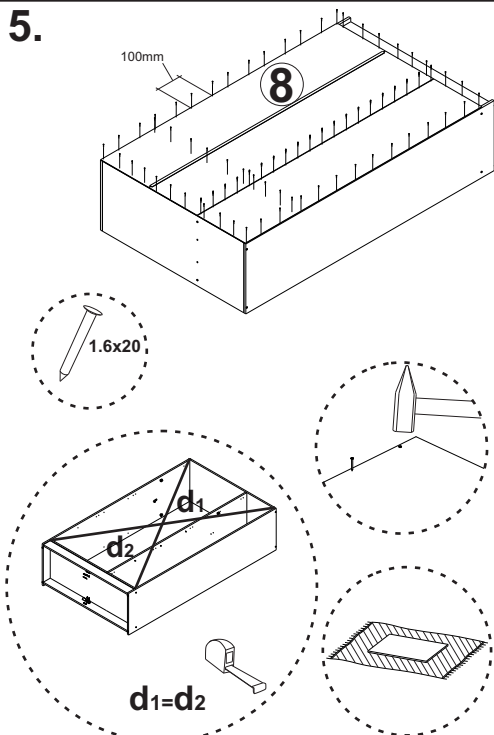

	NAZIV ELEMENTA	DIMENZIJE (mm)	BR. KOM:
①	POD/PLAFON	1168x500x16	2
②	VERTIKALA	1922x500x16	1
③	STRANICA LEVA	2050x500x16	1
④	SOKLA/SOKLA	96x1168x16	2
⑤	STRANICA DESNA	2050x500x16	1
⑥	HORIZONTALA VEĆA	776x500x16	1
⑦	HORIZONTALA MANJA	376x500x16	1
⑧	POLEĐINA	1952x397x3	3
⑨	FRONT	1950x397x16	3
⑩	POLICA	376x500x16	3

PRIKAZ POSTAVKE OKOVA NA ELEMENTE :

SKLAPANJE PROIZVODA:

PODEŠAVANJE POLOŽAJA VRATA :