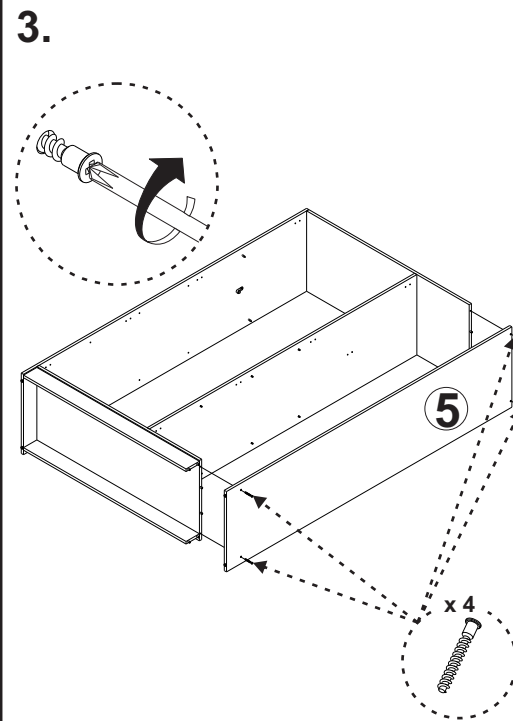

	NAZIV ELEMENTA	DIMENZIJE (mm)	BR. KOM:
①	POD/PLAFON	1168x500x16	2
②	VERTIKALA	1922x500x16	1
③	STRANICA LEVA	2050x500x16	1
④	SOKLA/SOKLA	96x1168x16	2
⑤	STRANICA DESNA	2050x500x16	1
⑥	HORIZONTALA VEĆA	776x500x16	1
⑦	HORIZONTALA MANJA	376x500x16	1
⑧	POLEĐINA	1952x397x3	3
⑨	FRONT	1950x397x16	3
⑩	POLICA	376x500x16	3

PRIKAZ POSTAVKE OKOVA NA ELEMENTE :

SKLAPANJE PROIZVODA:

PODEŠAVANJE POLOŽAJA VRATA :