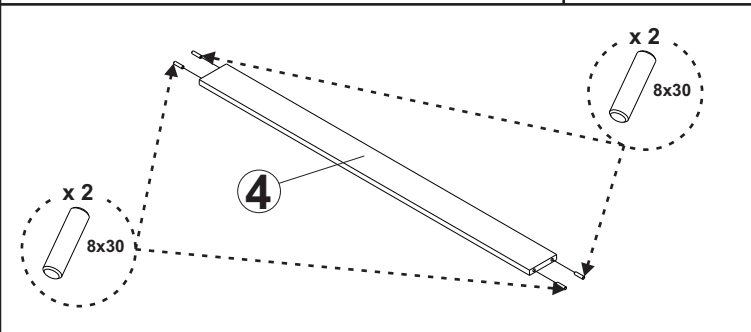

	NAZIV ELEMENTA	DIMENZIJE (mm)	BR. KOM:
①	POD/PLAFON	1168x500x16	2
②	VERTIKALA	1922x500x16	1
③	STRANICA LEVA	2050x500x16	1
④	SOKLA/SOKLA	96x1168x16	2
⑤	STRANICA DESNA	2050x500x16	1
⑥	HORIZONTALA VEĆA	776x500x16	1
⑦	HORIZONTALA MANJA	376x500x16	1
⑧	POLEĐINA	1952x397x3	3
⑨	FRONT	1950x397x16	3
⑩	POLICA	376x500x16	3

PRIKAZ POSTAVKE OKOVA NA ELEMENTE :

SKLAPANJE PROIZVODA:

PODEŠAVANJE POLOŽAJA VRATA :