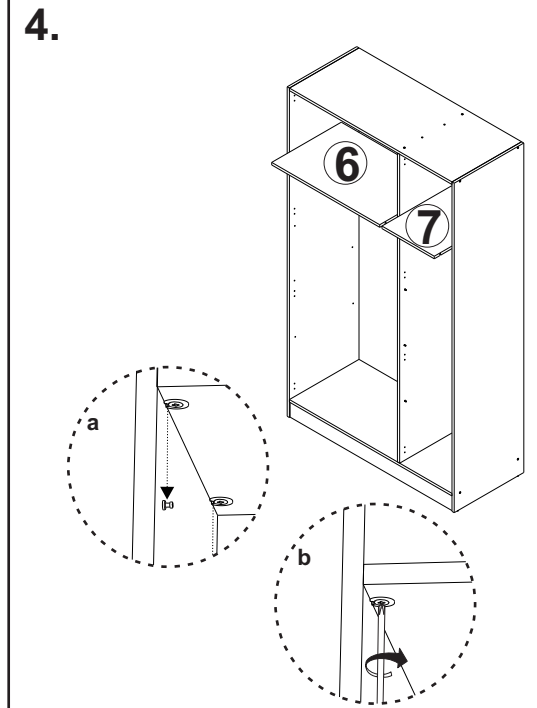

	NAZIV ELEMENTA	DIMENZIJE (mm)	BR. KOM:
①	POD/PLAFON	1168x500x16	2
②	VERTIKALA	1922x500x16	1
③	STRANICA LEVA	2050x500x16	1
④	SOKLA/SOKLA	96x1168x16	2
⑤	STRANICA DESNA	2050x500x16	1
⑥	HORIZONTALA VEĆA	776x500x16	1
⑦	HORIZONTALA MANJA	376x500x16	1
⑧	POLEĐINA	1952x397x3	3
⑨	FRONT	1950x397x16	3
⑩	POLICA	376x500x16	3

PRIKAZ POSTAVKE OKOVA NA ELEMENTE :

SKLAPANJE PROIZVODA:

PODEŠAVANJE POLOŽAJA VRATA :