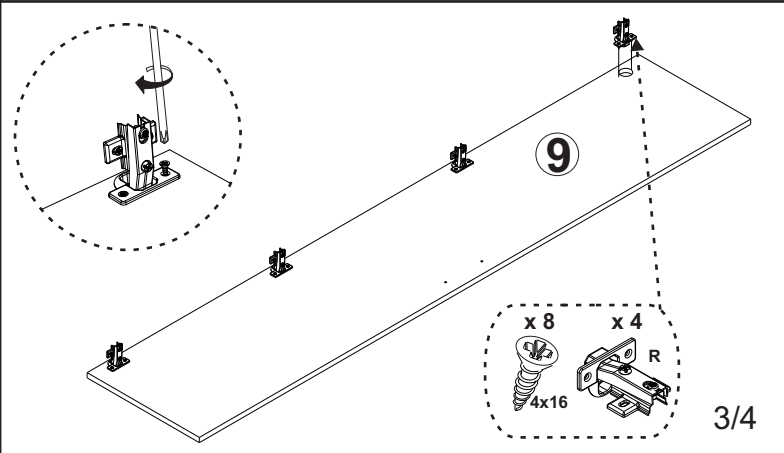

	NAZIV ELEMENTA	DIMENZIJE (mm)	BR. KOM:
①	POD/PLAFON	1168x500x16	2
②	VERTIKALA	1922x500x16	1
③	STRANICA LEVA	2050x500x16	1
④	SOKLA/SOKLA	96x1168x16	2
⑤	STRANICA DESNA	2050x500x16	1
⑥	HORIZONTALA VEĆA	776x500x16	1
⑦	HORIZONTALA MANJA	376x500x16	1
⑧	POLEĐINA	1952x397x3	3
⑨	FRONT	1950x397x16	3
⑩	POLICA	376x500x16	3

PRIKAZ POSTAVKE OKOVA NA ELEMENTE :

SKLAPANJE PROIZVODA:

PODEŠAVANJE POLOŽAJA VRATA :