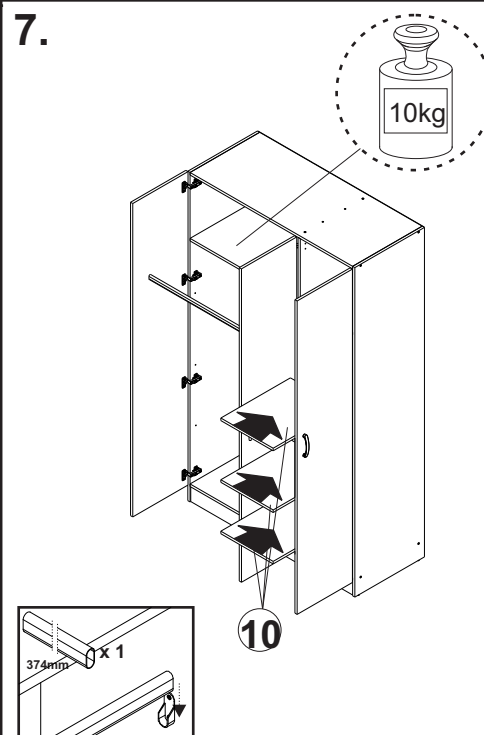

	NAZIV ELEMENTA	DIMENZIJE (mm)	BR. KOM:
①	POD/PLAFON	1168x500x16	2
②	VERTIKALA	1922x500x16	1
③	STRANICA LEVA	2050x500x16	1
④	SOKLA/SOKLA	96x1168x16	2
⑤	STRANICA DESNA	2050x500x16	1
⑥	HORIZONTALA VEĆA	776x500x16	1
⑦	HORIZONTALA MANJA	376x500x16	1
⑧	POLEĐINA	1952x397x3	3
⑨	FRONT	1950x397x16	3
⑩	POLICA	376x500x16	3

PRIKAZ POSTAVKE OKOVA NA ELEMENTE :

SKLAPANJE PROIZVODA:

PODEŠAVANJE POLOŽAJA VRATA :