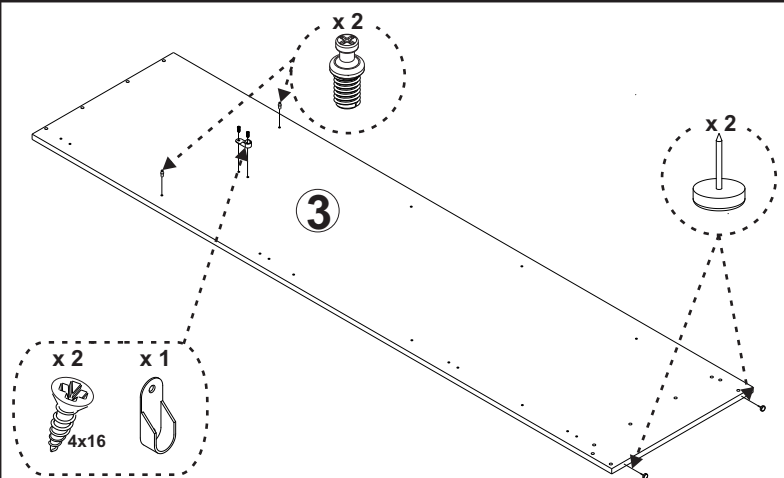

	NAZIV ELEMENTA	DIMENZIJE (mm)	BR. KOM:
①	POD/PLAFON	1168x500x16	2
②	VERTIKALA	1922x500x16	1
③	STRANICA LEVA	2050x500x16	1
④	SOKLA/SOKLA	96x1168x16	2
⑤	STRANICA DESNA	2050x500x16	1
⑥	HORIZONTALA VEĆA	776x500x16	1
⑦	HORIZONTALA MANJA	376x500x16	1
⑧	POLEĐINA	1952x397x3	3
⑨	FRONT	1950x397x16	3
⑩	POLICA	376x500x16	3

PRIKAZ POSTAVKE OKOVA NA ELEMENTE :

SKLAPANJE PROIZVODA:

PODEŠAVANJE POLOŽAJA VRATA :