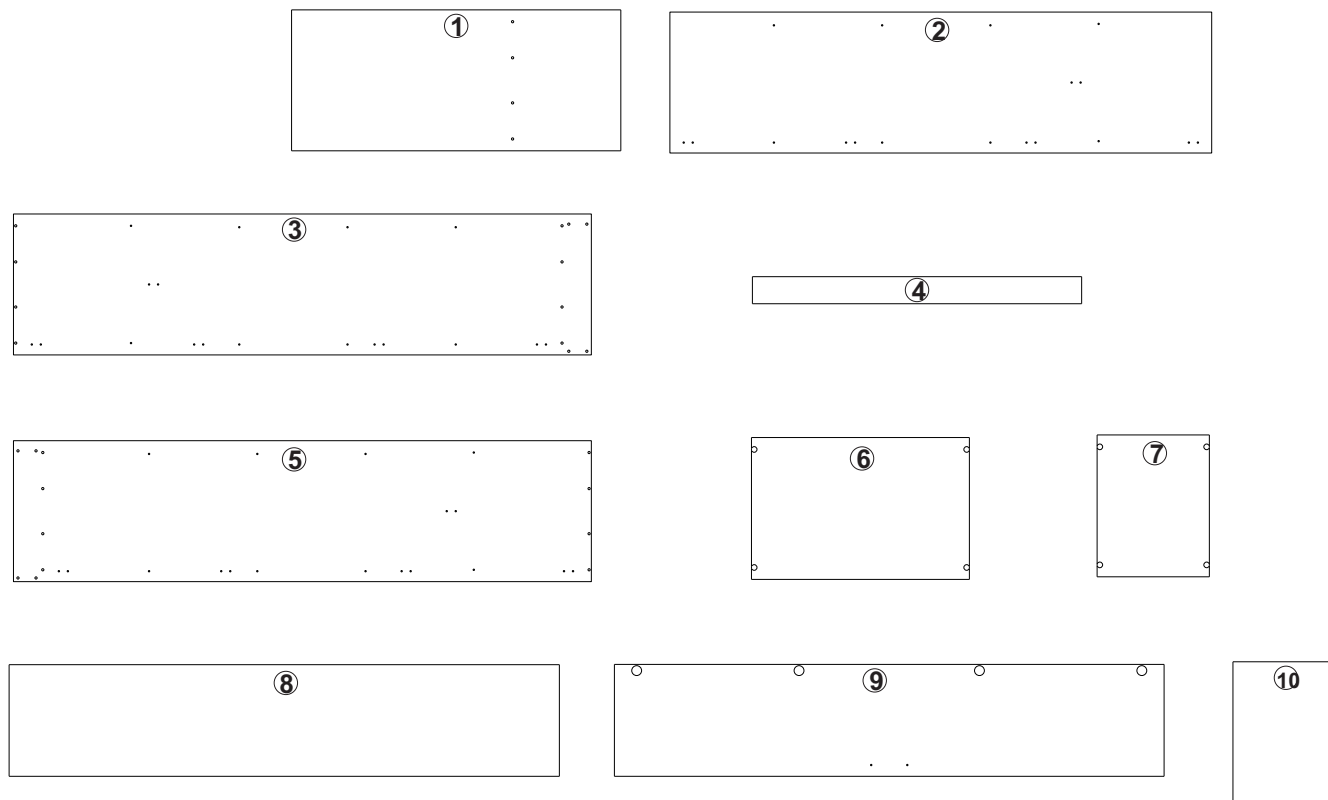

	NAZIV ELEMENTA	DIMENZIJE (mm)	BR. KOM:
①	POD/PLAFON	1168x500x16	2
②	VERTIKALA	1922x500x16	1
③	STRANICA LEVA	2050x500x16	1
④	SOKLA/SOKLA	96x1168x16	2
⑤	STRANICA DESNA	2050x500x16	1
⑥	HORIZONTALA VEĆA	776x500x16	1
⑦	HORIZONTALA MANJA	376x500x16	1
⑧	POLEĐINA	1952x397x3	3
⑨	FRONT	1950x397x16	3
⑩	POLICA	376x500x16	3

PRIKAZ POSTAVKE OKOVA NA ELEMENTE :

SKLAPANJE PROIZVODA:

PODEŠAVANJE POLOŽAJA VRATA :