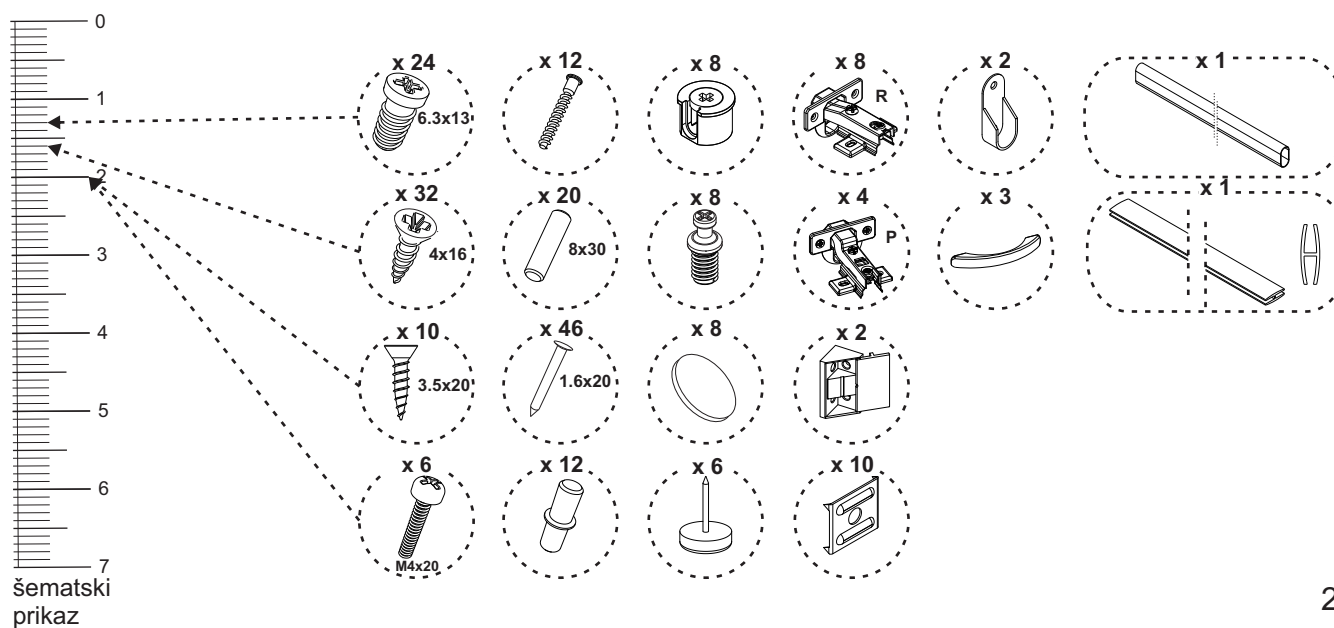

	NAZIV ELEMENTA	DIMENZIJE (mm)	BR. KOM:
①	POD/PLAFON	1168x500x16	2
②	VERTIKALA	1922x500x16	1
③	STRANICA LEVA	2050x500x16	1
④	SOKLA/SOKLA	96x1168x16	2
⑤	STRANICA DESNA	2050x500x16	1
⑥	HORIZONTALA VEĆA	776x500x16	1
⑦	HORIZONTALA MANJA	376x500x16	1
⑧	POLEĐINA	1952x397x3	3
⑨	FRONT	1950x397x16	3
⑩	POLICA	376x500x16	3

PRIKAZ POSTAVKE OKOVA NA ELEMENTE :

SKLAPANJE PROIZVODA:

PODEŠAVANJE POLOŽAJA VRATA :