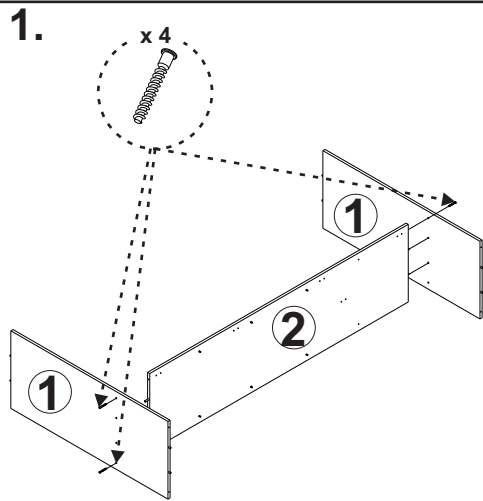

	NAZIV ELEMENTA	DIMENZIJE (mm)	BR. KOM:
①	POD/PLAFON	1168x500x16	2
②	VERTIKALA	1922x500x16	1
③	STRANICA LEVA	2050x500x16	1
④	SOKLA/SOKLA	96x1168x16	2
⑤	STRANICA DESNA	2050x500x16	1
⑥	HORIZONTALA VEĆA	776x500x16	1
⑦	HORIZONTALA MANJA	376x500x16	1
⑧	POLEĐINA	1952x397x3	3
⑨	FRONT	1950x397x16	3
⑩	POLICA	376x500x16	3

PRIKAZ POSTAVKE OKOVA NA ELEMENTE :

SKLAPANJE PROIZVODA:

PODEŠAVANJE POLOŽAJA VRATA :