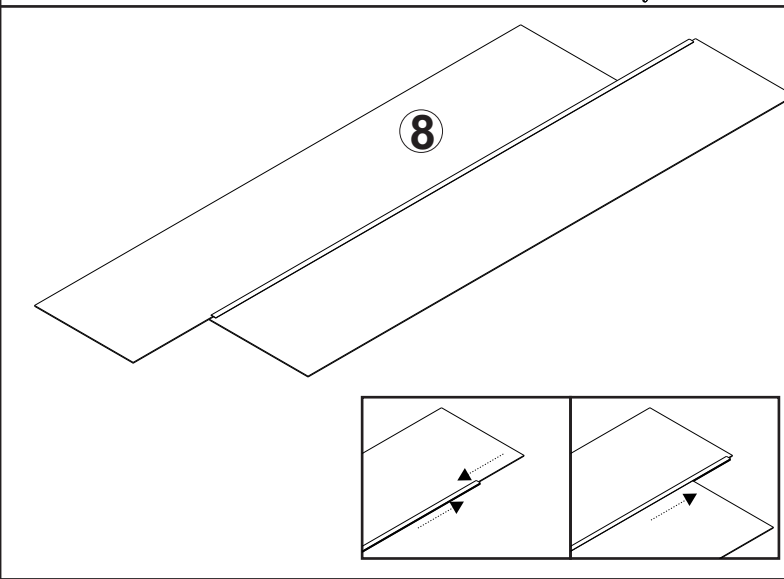

	NAZIV ELEMENTA	DIMENZIJE (mm)	BR. KOM:
①	POD/PLAFON	1168x500x16	2
②	VERTIKALA	1922x500x16	1
③	STRANICA LEVA	2050x500x16	1
④	SOKLA/SOKLA	96x1168x16	2
⑤	STRANICA DESNA	2050x500x16	1
⑥	HORIZONTALA VEĆA	776x500x16	1
⑦	HORIZONTALA MANJA	376x500x16	1
⑧	POLEĐINA	1952x397x3	3
⑨	FRONT	1950x397x16	3
⑩	POLICA	376x500x16	3

PRIKAZ POSTAVKE OKOVA NA ELEMENTE :

SKLAPANJE PROIZVODA:

PODEŠAVANJE POLOŽAJA VRATA :