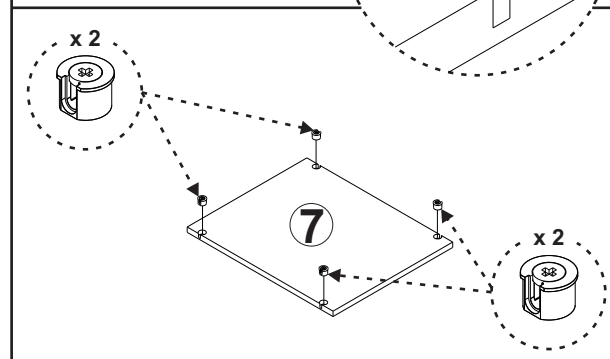

	NAZIV ELEMENTA	DIMENZIJE (mm)	BR. KOM:
①	POD/PLAFON	1168x500x16	2
②	VERTIKALA	1922x500x16	1
③	STRANICA LEVA	2050x500x16	1
④	SOKLA/SOKLA	96x1168x16	2
⑤	STRANICA DESNA	2050x500x16	1
⑥	HORIZONTALA VEĆA	776x500x16	1
⑦	HORIZONTALA MANJA	376x500x16	1
⑧	POLEĐINA	1952x397x3	3
⑨	FRONT	1950x397x16	3
⑩	POLICA	376x500x16	3

PRIKAZ POSTAVKE OKOVA NA ELEMENTE :

SKLAPANJE PROIZVODA:

PODEŠAVANJE POLOŽAJA VRATA :