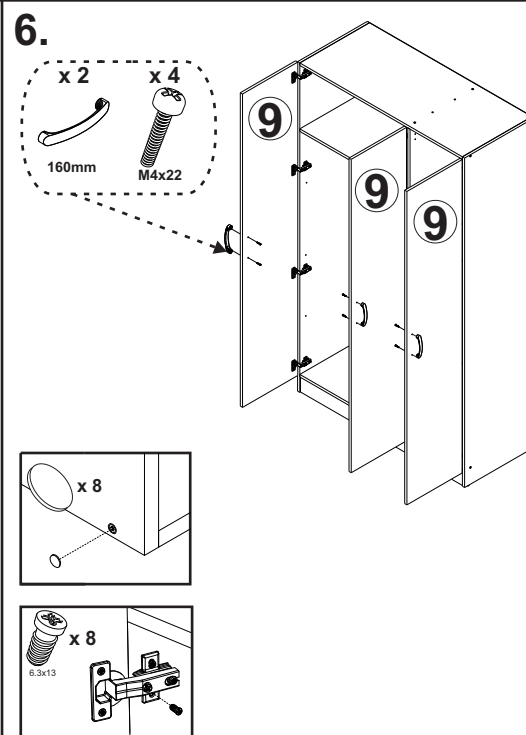

	NAZIV ELEMENTA	DIMENZIJE (mm)	BR. KOM:
①	POD/PLAFON	1168x500x16	2
②	VERTIKALA	1922x500x16	1
③	STRANICA LEVA	2050x500x16	1
④	SOKLA/SOKLA	96x1168x16	2
⑤	STRANICA DESNA	2050x500x16	1
⑥	HORIZONTALA VEĆA	776x500x16	1
⑦	HORIZONTALA MANJA	376x500x16	1
⑧	POLEĐINA	1952x397x3	3
⑨	FRONT	1950x397x16	3
⑩	POLICA	376x500x16	3

PRIKAZ POSTAVKE OKOVA NA ELEMENTE :

SKLAPANJE PROIZVODA:

PODEŠAVANJE POLOŽAJA VRATA :