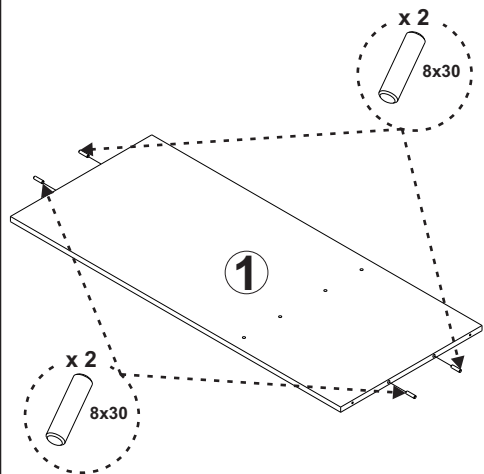

	NAZIV ELEMENTA	DIMENZIJE (mm)	BR. KOM:
①	POD/PLAFON	1168x500x16	2
②	VERTIKALA	1922x500x16	1
③	STRANICA LEVA	2050x500x16	1
④	SOKLA/SOKLA	96x1168x16	2
⑤	STRANICA DESNA	2050x500x16	1
⑥	HORIZONTALA VEĆA	776x500x16	1
⑦	HORIZONTALA MANJA	376x500x16	1
⑧	POLEĐINA	1952x397x3	3
⑨	FRONT	1950x397x16	3
⑩	POLICA	376x500x16	3

PRIKAZ POSTAVKE OKOVA NA ELEMENTE :

SKLAPANJE PROIZVODA:

PODEŠAVANJE POLOŽAJA VRATA :