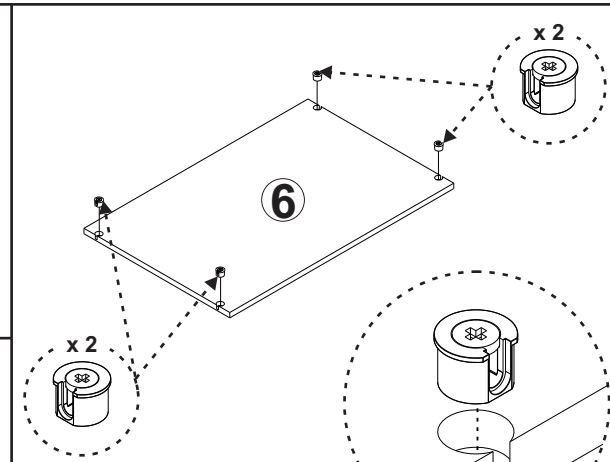

	NAZIV ELEMENTA	DIMENZIJE (mm)	BR. KOM:
①	POD/PLAFON	1168x500x16	2
②	VERTIKALA	1922x500x16	1
③	STRANICA LEVA	2050x500x16	1
④	SOKLA/SOKLA	96x1168x16	2
⑤	STRANICA DESNA	2050x500x16	1
⑥	HORIZONTALA VEĆA	776x500x16	1
⑦	HORIZONTALA MANJA	376x500x16	1
⑧	POLEĐINA	1952x397x3	3
⑨	FRONT	1950x397x16	3
⑩	POLICA	376x500x16	3

PRIKAZ POSTAVKE OKOVA NA ELEMENTE :

SKLAPANJE PROIZVODA:

PODEŠAVANJE POLOŽAJA VRATA :