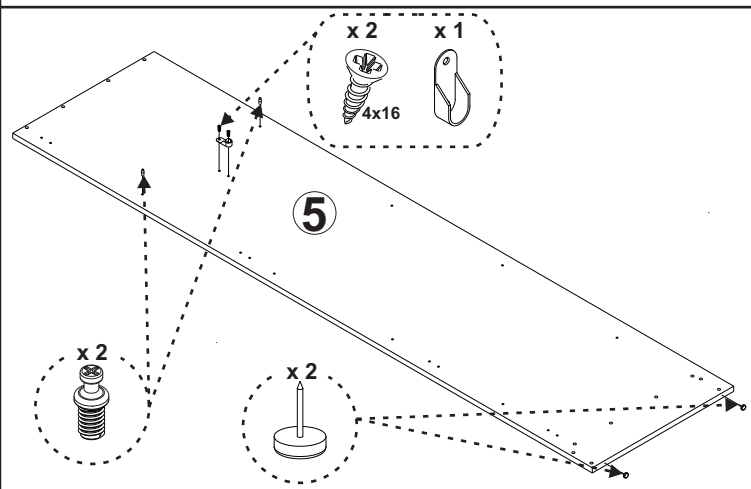

	NAZIV ELEMENTA	DIMENZIJE (mm)	BR. KOM:
①	POD/PLAFON	1168x500x16	2
②	VERTIKALA	1922x500x16	1
③	STRANICA LEVA	2050x500x16	1
④	SOKLA/SOKLA	96x1168x16	2
⑤	STRANICA DESNA	2050x500x16	1
⑥	HORIZONTALA VEĆA	776x500x16	1
⑦	HORIZONTALA MANJA	376x500x16	1
⑧	POLEĐINA	1952x397x3	3
⑨	FRONT	1950x397x16	3
⑩	POLICA	376x500x16	3

PRIKAZ POSTAVKE OKOVA NA ELEMENTE :

SKLAPANJE PROIZVODA:

PODEŠAVANJE POLOŽAJA VRATA :