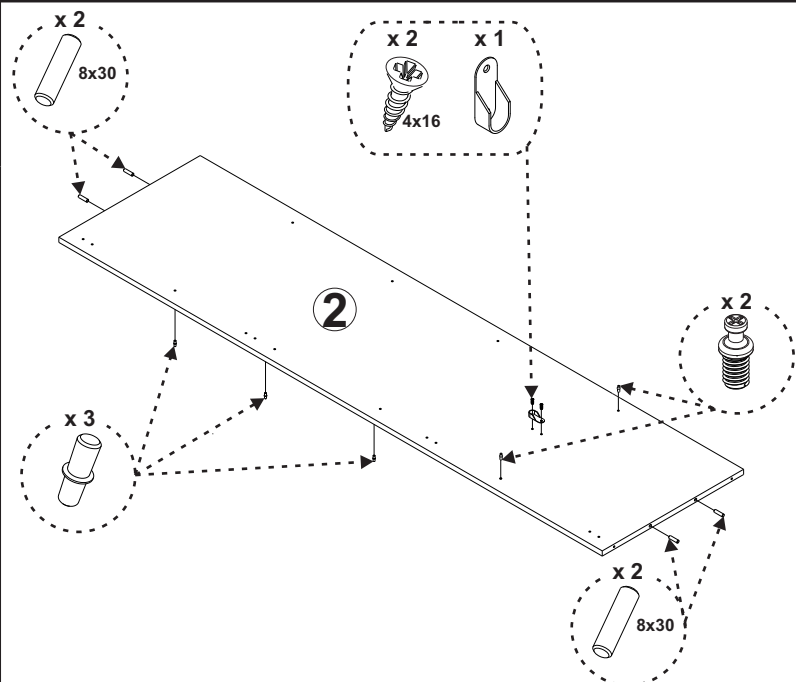

	NAZIV ELEMENTA	DIMENZIJE (mm)	BR. KOM:
①	POD/PLAFON	1168x500x16	2
②	VERTIKALA	1922x500x16	1
③	STRANICA LEVA	2050x500x16	1
④	SOKLA/SOKLA	96x1168x16	2
⑤	STRANICA DESNA	2050x500x16	1
⑥	HORIZONTALA VEĆA	776x500x16	1
⑦	HORIZONTALA MANJA	376x500x16	1
⑧	POLEĐINA	1952x397x3	3
⑨	FRONT	1950x397x16	3
⑩	POLICA	376x500x16	3

PRIKAZ POSTAVKE OKOVA NA ELEMENTE :

SKLAPANJE PROIZVODA:

PODEŠAVANJE POLOŽAJA VRATA :