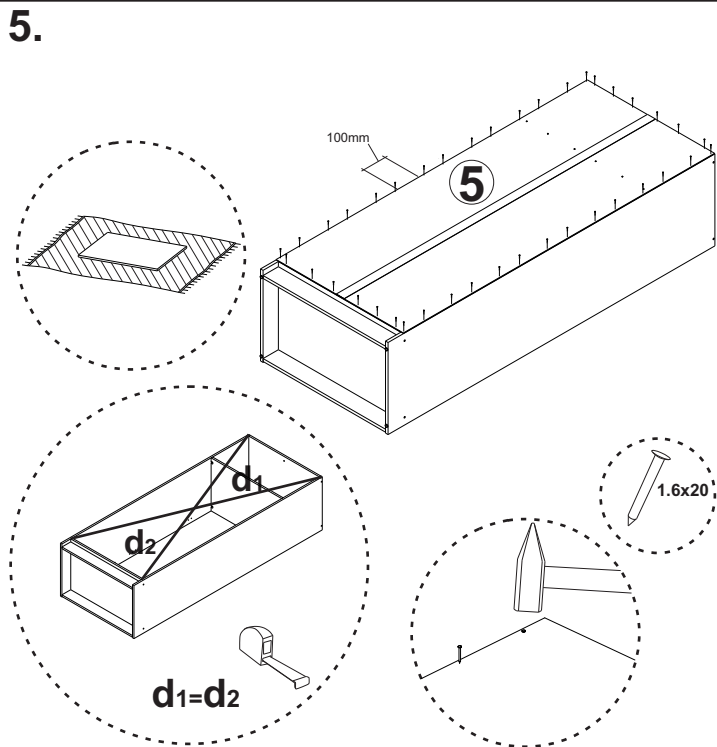

SKLAPANJE PROIZVODA:

PODEŠAVANJE POLOŽAJA VRATA :