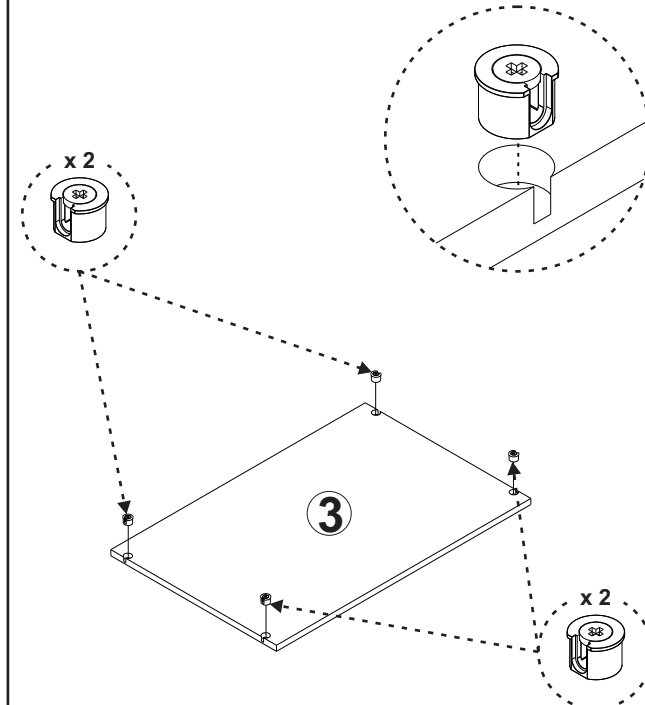

	NAZIV ELEMENTA	DIMENZIJE (mm)	BR. KOM:
①	LEVA/DESNA BOČNA STRANICA	2050x500x16	2
②	POD/PLAFON	768x500x16	2
③	HORIZONTALA	768x500x16	1
④	SOKLA	96x768x16	2
⑤	POLEĐINA	1952x397x3	2
⑥	FRONT	1950x397x16	2

# PRIKAZ POSTAVKE OKOVA NA ELEMENTE :