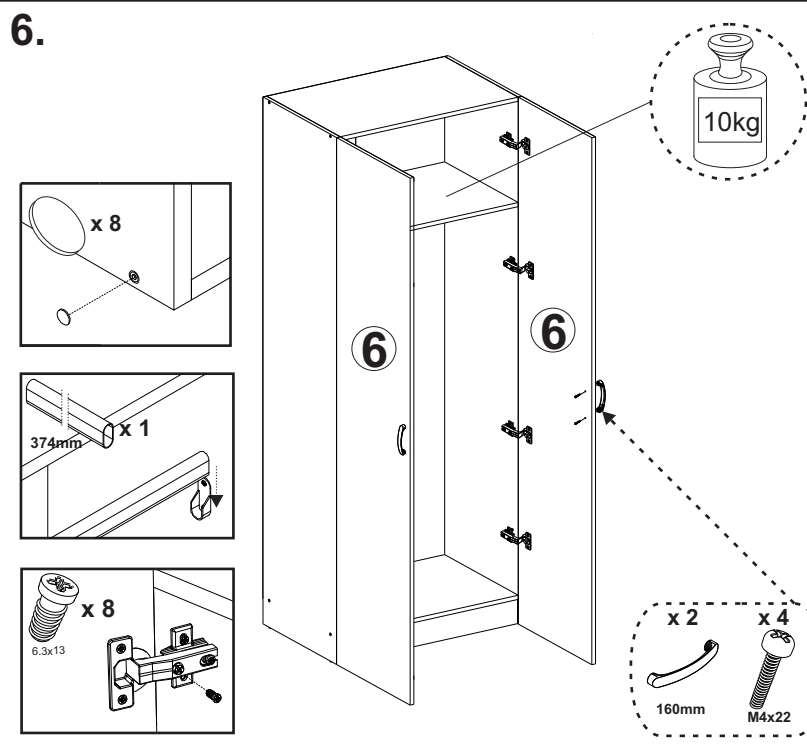

SKLAPANJE PROIZVODA:

PODEŠAVANJE POLOŽAJA VRATA :