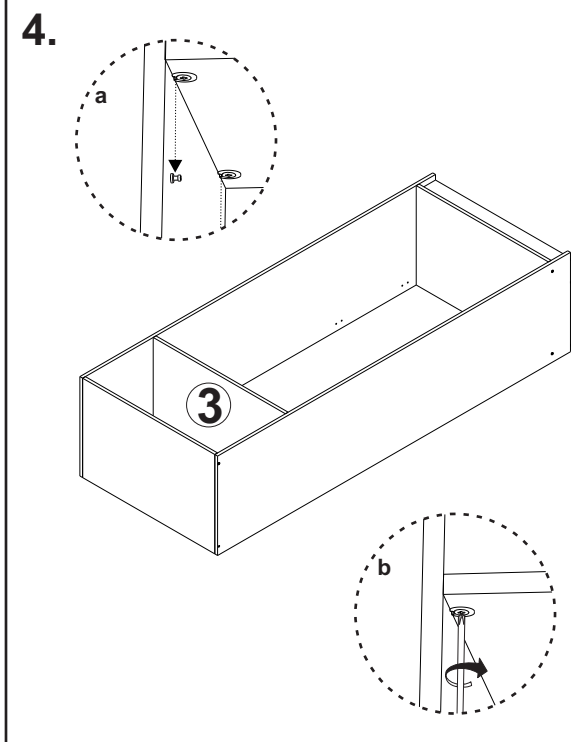

SKLAPANJE PROIZVODA:

PODEŠAVANJE POLOŽAJA VRATA :