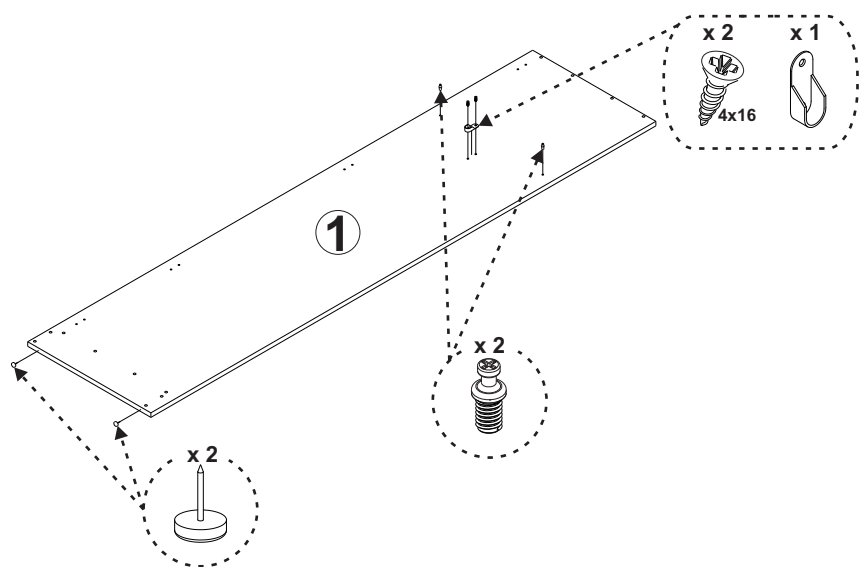

	NAZIV ELEMENTA	DIMENZIJE (mm)	BR. KOM:
①	LEVA/DESNA BOČNA STRANICA	2050x500x16	2
②	POD/PLAFON	768x500x16	2
③	HORIZONTALA	768x500x16	1
④	SOKLA	96x768x16	2
⑤	POLEĐINA	1952x397x3	2
⑥	FRONT	1950x397x16	2

# PRIKAZ POSTAVKE OKOVA NA ELEMENTE :