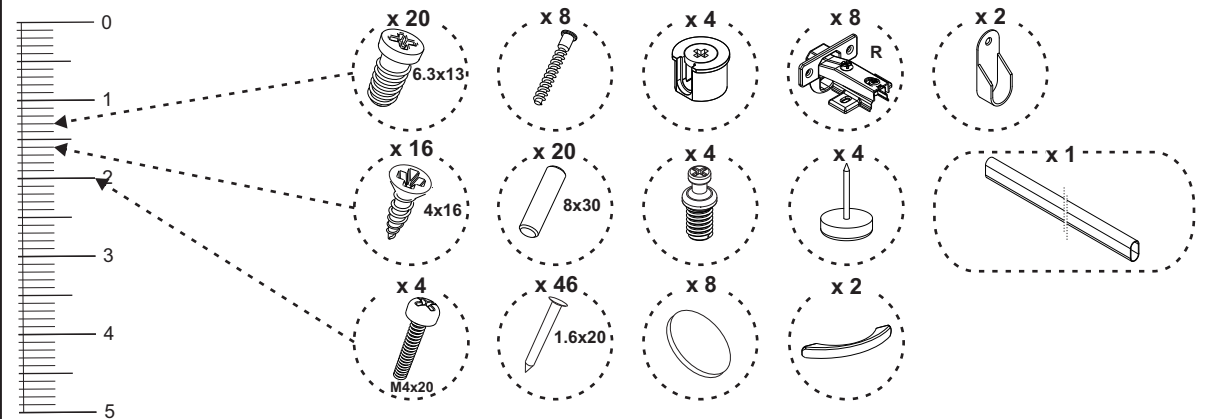

	NAZIV ELEMENTA	DIMENZIJE (mm)	BR. KOM:
①	LEVA/DESNA BOČNA STRANICA	2050x500x16	2
②	POD/PLAFON	768x500x16	2
③	HORIZONTALA	768x500x16	1
④	SOKLA	96x768x16	2
⑤	POLEĐINA	1952x397x3	2
⑥	FRONT	1950x397x16	2

# PRIKAZ POSTAVKE OKOVA NA ELEMENTE :