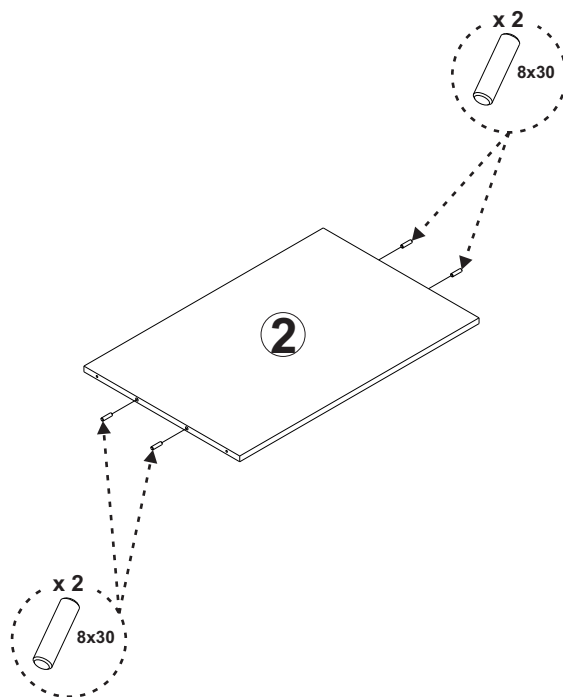

	NAZIV ELEMENTA	DIMENZIJE (mm)	BR. KOM:
①	LEVA/DESNA BOČNA STRANICA	2050x500x16	2
②	POD/PLAFON	768x500x16	2
③	HORIZONTALA	768x500x16	1
④	SOKLA	96x768x16	2
⑤	POLEĐINA	1952x397x3	2
⑥	FRONT	1950x397x16	2

# PRIKAZ POSTAVKE OKOVA NA ELEMENTE :