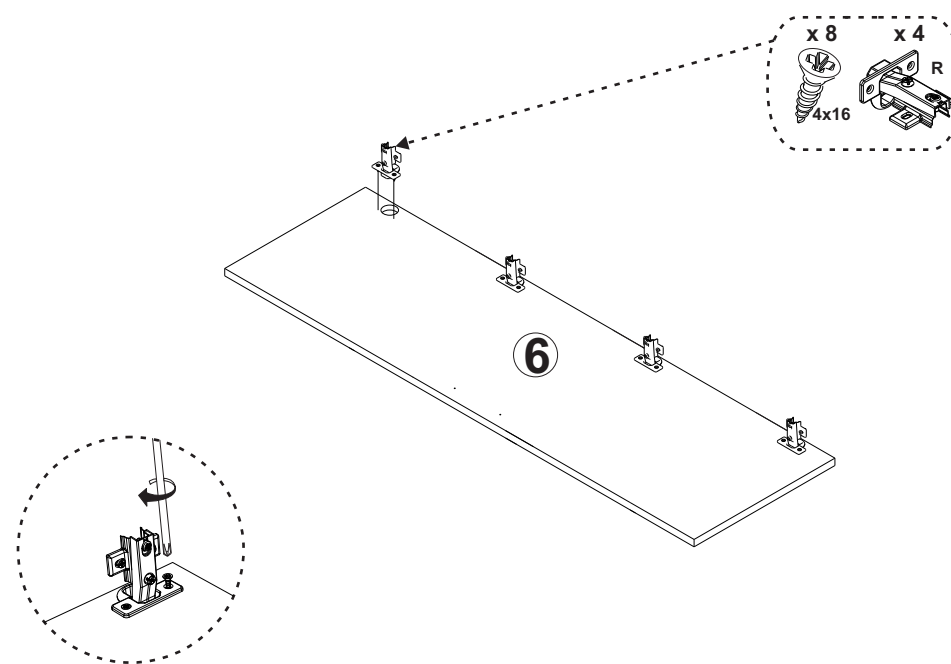

	NAZIV ELEMENTA	DIMENZIJE (mm)	BR. KOM:
①	LEVA/DESNA BOČNA STRANICA	2050x500x16	2
②	POD/PLAFON	768x500x16	2
③	HORIZONTALA	768x500x16	1
④	SOKLA	96x768x16	2
⑤	POLEĐINA	1952x397x3	2
⑥	FRONT	1950x397x16	2

# PRIKAZ POSTAVKE OKOVA NA ELEMENTE :

# PODEŠAVANJE POLOŽAJA VRATA :