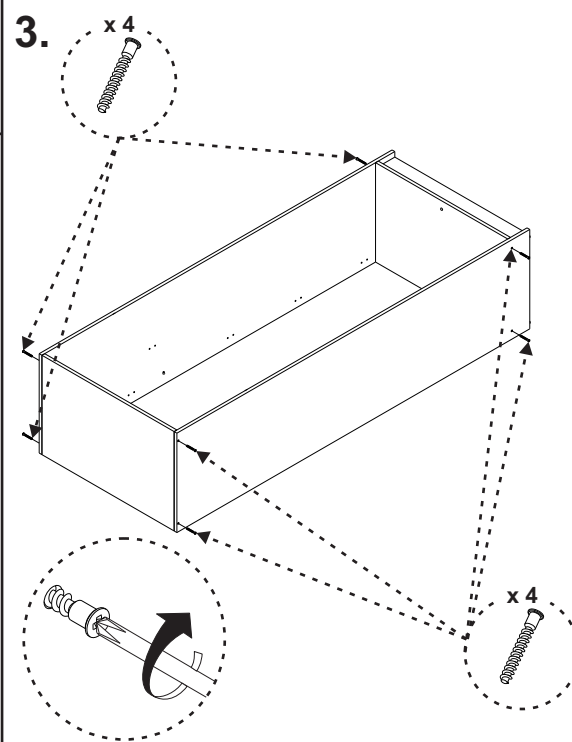

SKLAPANJE PROIZVODA:

PODEŠAVANJE POLOŽAJA VRATA :