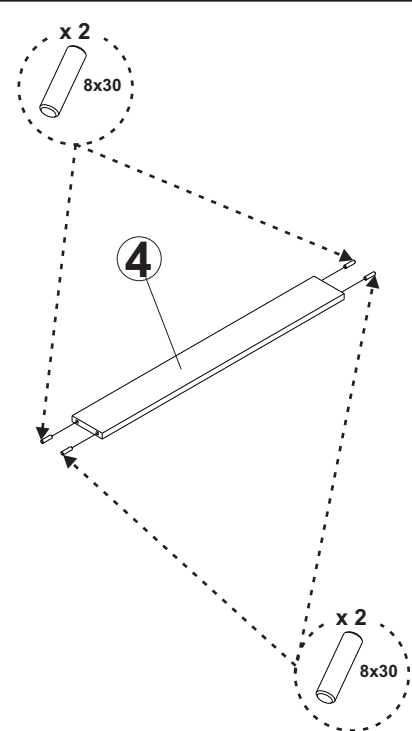

	NAZIV ELEMENTA	DIMENZIJE (mm)	BR. KOM:
①	LEVA/DESNA BOČNA STRANICA	2050x500x16	2
②	POD/PLAFON	768x500x16	2
③	HORIZONTALA	768x500x16	1
④	SOKLA	96x768x16	2
⑤	POLEĐINA	1952x397x3	2
⑥	FRONT	1950x397x16	2

# PRIKAZ POSTAVKE OKOVA NA ELEMENTE :