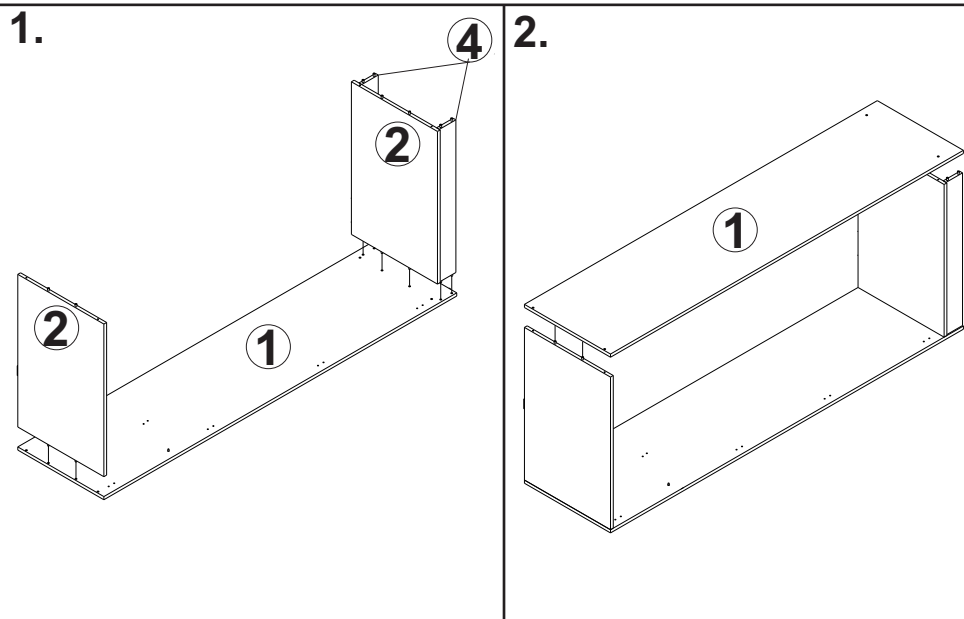

SKLAPANJE PROIZVODA:

PODEŠAVANJE POLOŽAJA VRATA :