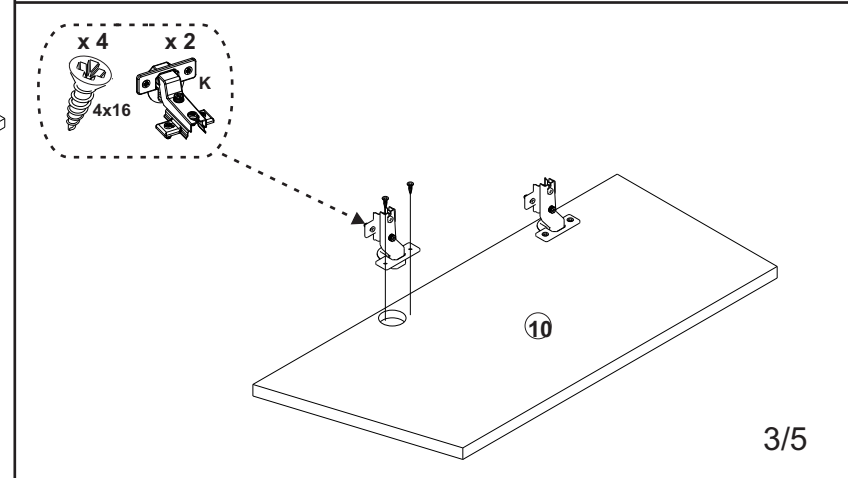

	NAZIV ELEMENTA	DIMENZIJE (mm)	BR. KOM:
①	POD	1382x402x18	1
②	BOČNA STRANA 1	274x382x18	2
③	BOČNA STRANA 2	374x382x18	2
④	HORIZONTALA	568x382x18	1
⑤	VERTIKALA 1	82x382x18	2
⑥	PLAFON	1382x402x18	1
⑦	POLEĐINA 1	563x307x3	1
⑧	POLEĐINA 2	563x407x3	1
⑨	FRONT 1	711x370x18	1
⑩	FRONT 2	650x288x18	1

PRIKAZ POSTAVKE OKOVA NA ELEMENTE :

SKLAPANJE PROIZVODA :

1.

2.

3.

4.

5.

6.