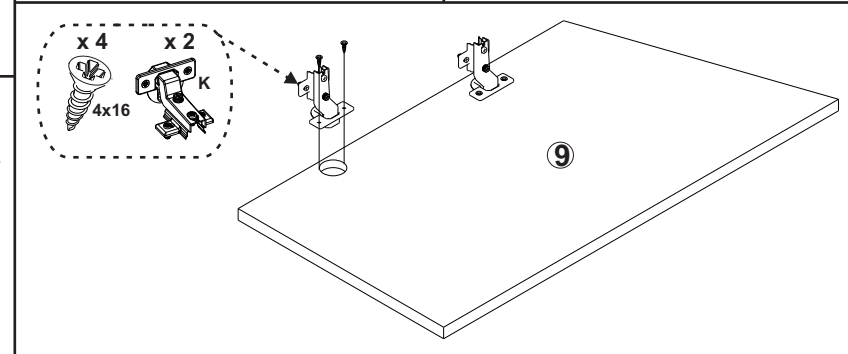

	NAZIV ELEMENTA	DIMENZIJE (mm)	BR. KOM:
①	POD	1382x402x18	1
②	BOČNA STRANA 1	274x382x18	2
③	BOČNA STRANA 2	374x382x18	2
④	HORIZONTALA	568x382x18	1
⑤	VERTIKALA 1	82x382x18	2
⑥	PLAFON	1382x402x18	1
⑦	POLEĐINA 1	563x307x3	1
⑧	POLEĐINA 2	563x407x3	1
⑨	FRONT 1	711x370x18	1
⑩	FRONT 2	650x288x18	1

PRIKAZ POSTAVKE OKOVA NA ELEMENTE :

SKLAPANJE PROIZVODA :

1.

2.

3.

4.

5.

6.