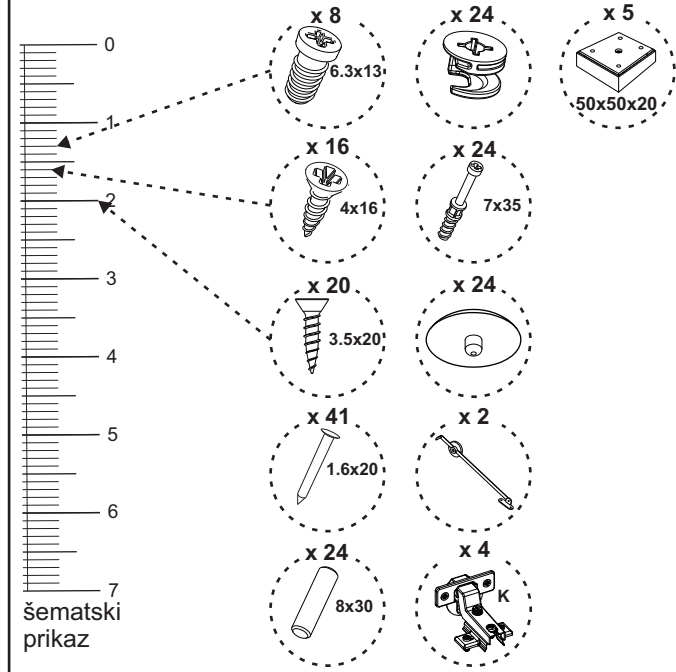

	NAZIV ELEMENTA	DIMENZIJE (mm)	BR. KOM:
①	POD	1382x402x18	1
②	BOČNA STRANA 1	274x382x18	2
③	BOČNA STRANA 2	374x382x18	2
④	HORIZONTALA	568x382x18	1
⑤	VERTIKALA 1	82x382x18	2
⑥	PLAFON	1382x402x18	1
⑦	POLEĐINA 1	563x307x3	1
⑧	POLEĐINA 2	563x407x3	1
⑨	FRONT 1	711x370x18	1
⑩	FRONT 2	650x288x18	1

PRIKAZ POSTAVKE OKOVA NA ELEMENTE :

SKLAPANJE PROIZVODA :

1.

2.

3.

4.

5.

6.