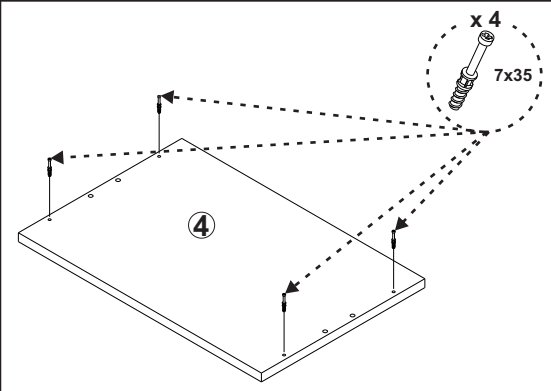

	NAZIV ELEMENTA	DIMENZIJE (mm)	BR. KOM:
①	POD	1382x402x18	1
②	BOČNA STRANA 1	274x382x18	2
③	BOČNA STRANA 2	374x382x18	2
④	HORIZONTALA	568x382x18	1
⑤	VERTIKALA 1	82x382x18	2
⑥	PLAFON	1382x402x18	1
⑦	POLEĐINA 1	563x307x3	1
⑧	POLEĐINA 2	563x407x3	1
⑨	FRONT 1	711x370x18	1
⑩	FRONT 2	650x288x18	1

PRIKAZ POSTAVKE OKOVA NA ELEMENTE :

SKLAPANJE PROIZVODA :

1.

2.

3.

4.

5.

6.