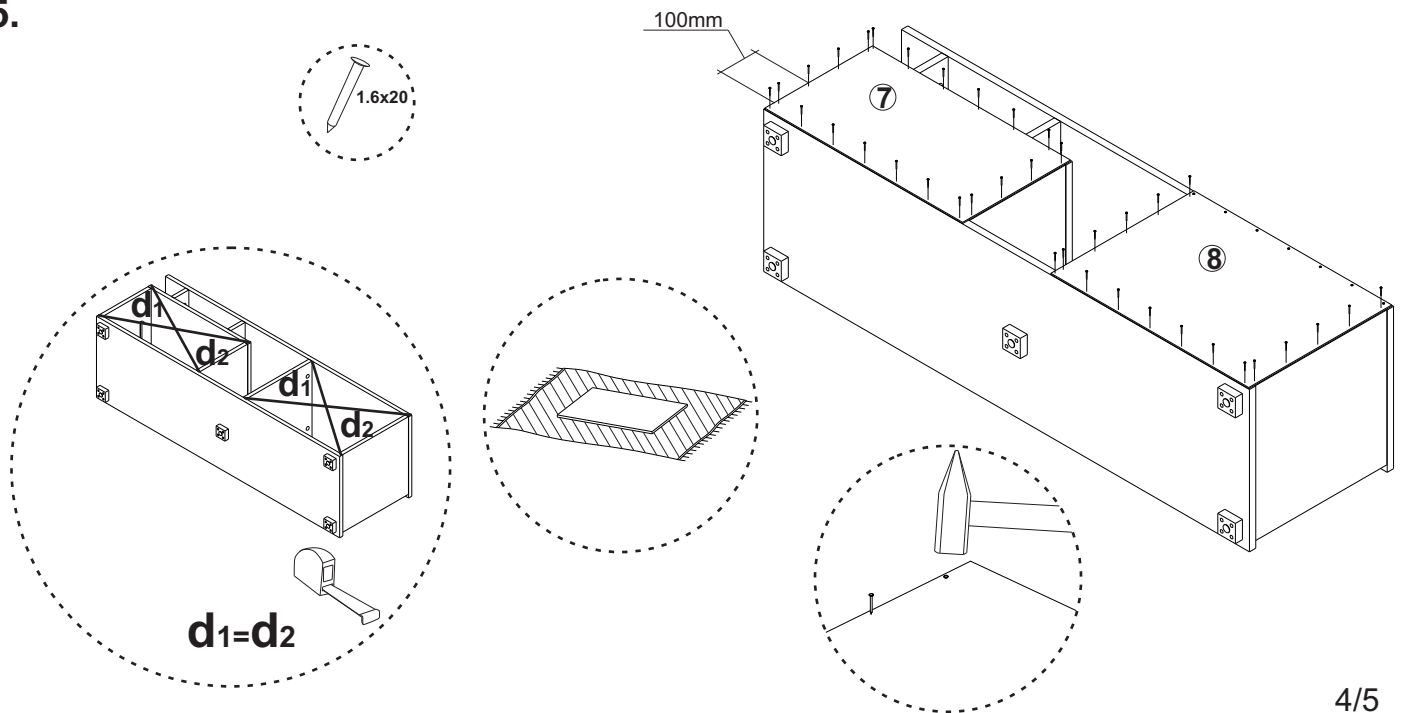

	NAZIV ELEMENTA	DIMENZIJE (mm)	BR. KOM:
①	POD	1382x402x18	1
②	BOČNA STRANA 1	274x382x18	2
③	BOČNA STRANA 2	374x382x18	2
④	HORIZONTALA	568x382x18	1
⑤	VERTIKALA 1	82x382x18	2
⑥	PLAFON	1382x402x18	1
⑦	POLEĐINA 1	563x307x3	1
⑧	POLEĐINA 2	563x407x3	1
⑨	FRONT 1	711x370x18	1
⑩	FRONT 2	650x288x18	1

PRIKAZ POSTAVKE OKOVA NA ELEMENTE :

SKLAPANJE PROIZVODA :

1.

2.

3.

4.

5.

6.