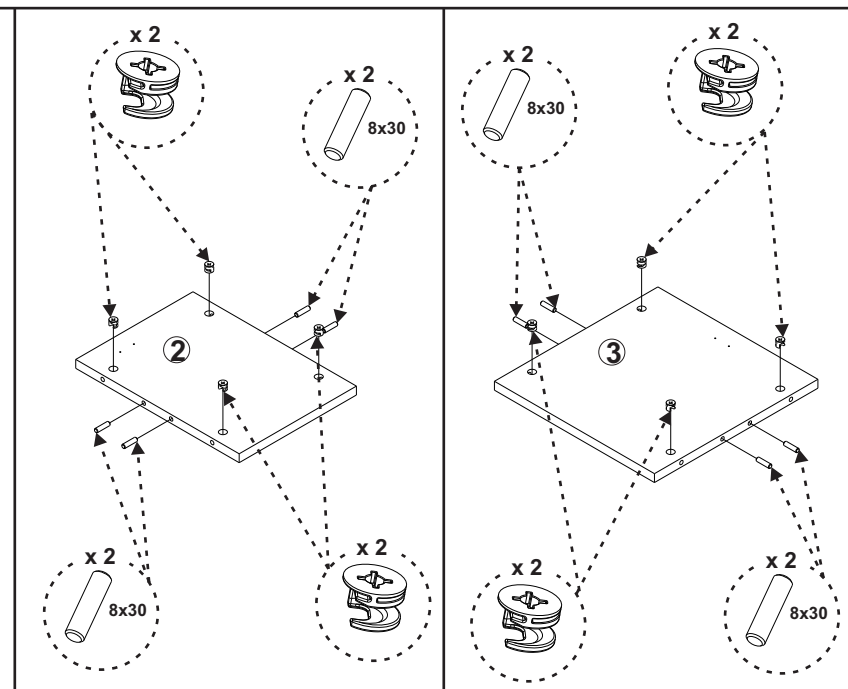

	NAZIV ELEMENTA	DIMENZIJE (mm)	BR. KOM:
①	POD	1382x402x18	1
②	BOČNA STRANA 1	274x382x18	2
③	BOČNA STRANA 2	374x382x18	2
④	HORIZONTALA	568x382x18	1
⑤	VERTIKALA 1	82x382x18	2
⑥	PLAFON	1382x402x18	1
⑦	POLEĐINA 1	563x307x3	1
⑧	POLEĐINA 2	563x407x3	1
⑨	FRONT 1	711x370x18	1
⑩	FRONT 2	650x288x18	1

PRIKAZ POSTAVKE OKOVA NA ELEMENTE :

SKLAPANJE PROIZVODA :

1.

2.

3.

4.

5.

6.