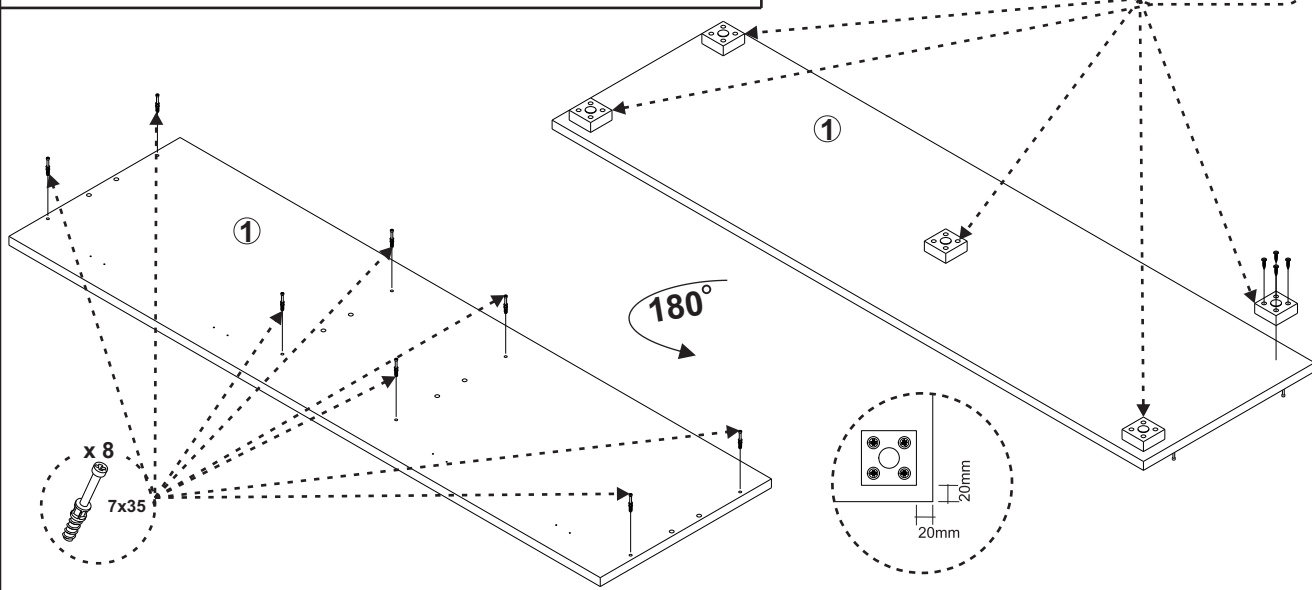

	NAZIV ELEMENTA	DIMENZIJE (mm)	BR. KOM:
①	POD	1382x402x18	1
②	BOČNA STRANA 1	274x382x18	2
③	BOČNA STRANA 2	374x382x18	2
④	HORIZONTALA	568x382x18	1
⑤	VERTIKALA 1	82x382x18	2
⑥	PLAFON	1382x402x18	1
⑦	POLEĐINA 1	563x307x3	1
⑧	POLEĐINA 2	563x407x3	1
⑨	FRONT 1	711x370x18	1
⑩	FRONT 2	650x288x18	1

PRIKAZ POSTAVKE OKOVA NA ELEMENTE :

SKLAPANJE PROIZVODA :

1.

2.

3.

4.

5.

6.