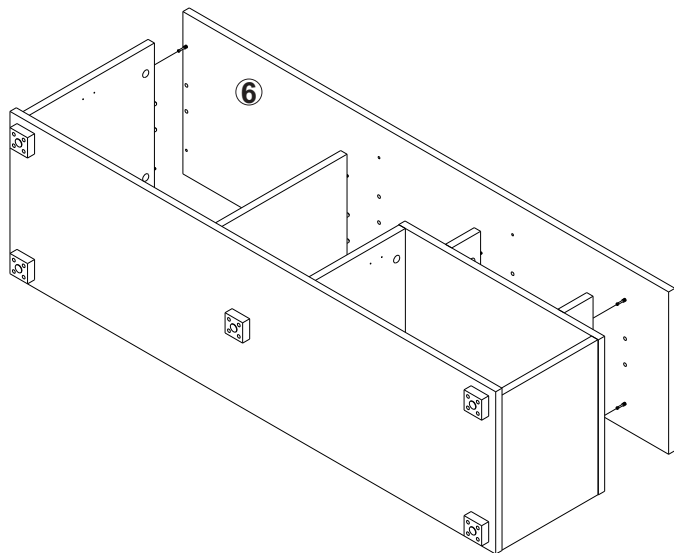

	NAZIV ELEMENTA	DIMENZIJE (mm)	BR. KOM:
①	POD	1382x402x18	1
②	BOČNA STRANA 1	274x382x18	2
③	BOČNA STRANA 2	374x382x18	2
④	HORIZONTALA	568x382x18	1
⑤	VERTIKALA 1	82x382x18	2
⑥	PLAFON	1382x402x18	1
⑦	POLEĐINA 1	563x307x3	1
⑧	POLEĐINA 2	563x407x3	1
⑨	FRONT 1	711x370x18	1
⑩	FRONT 2	650x288x18	1

PRIKAZ POSTAVKE OKOVA NA ELEMENTE :

SKLAPANJE PROIZVODA :

1.

2.

3.

4.

5.

6.