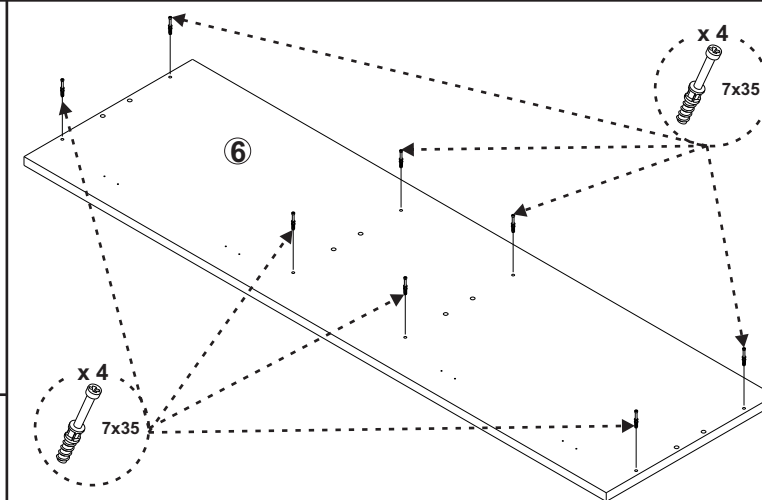

	NAZIV ELEMENTA	DIMENZIJE (mm)	BR. KOM:
①	POD	1382x402x18	1
②	BOČNA STRANA 1	274x382x18	2
③	BOČNA STRANA 2	374x382x18	2
④	HORIZONTALA	568x382x18	1
⑤	VERTIKALA 1	82x382x18	2
⑥	PLAFON	1382x402x18	1
⑦	POLEĐINA 1	563x307x3	1
⑧	POLEĐINA 2	563x407x3	1
⑨	FRONT 1	711x370x18	1
⑩	FRONT 2	650x288x18	1

PRIKAZ POSTAVKE OKOVA NA ELEMENTE :

SKLAPANJE PROIZVODA :

1.

2.

3.

4.

5.

6.