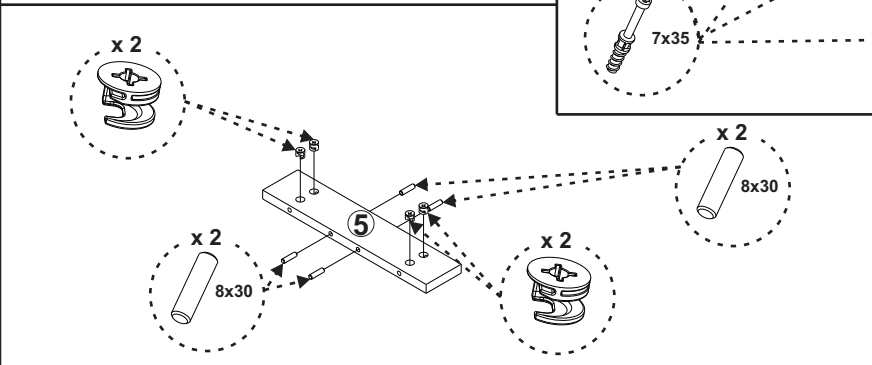

	NAZIV ELEMENTA	DIMENZIJE (mm)	BR. KOM:
①	POD	1382x402x18	1
②	BOČNA STRANA 1	274x382x18	2
③	BOČNA STRANA 2	374x382x18	2
④	HORIZONTALA	568x382x18	1
⑤	VERTIKALA 1	82x382x18	2
⑥	PLAFON	1382x402x18	1
⑦	POLEĐINA 1	563x307x3	1
⑧	POLEĐINA 2	563x407x3	1
⑨	FRONT 1	711x370x18	1
⑩	FRONT 2	650x288x18	1

PRIKAZ POSTAVKE OKOVA NA ELEMENTE :

SKLAPANJE PROIZVODA :

1.

2.

3.

4.

5.

6.