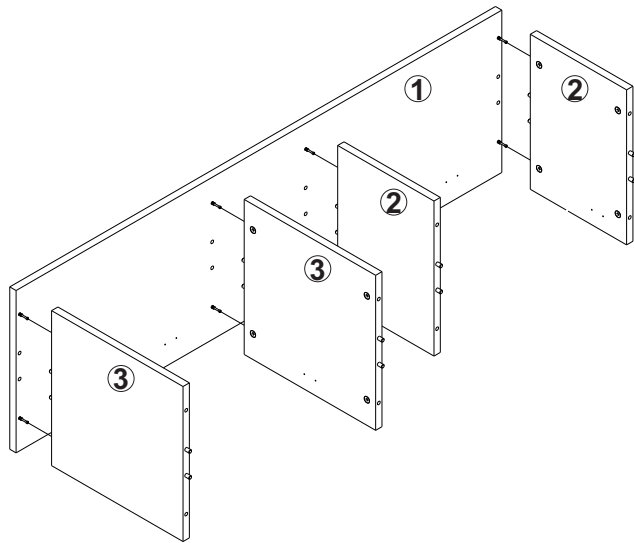

	NAZIV ELEMENTA	DIMENZIJE (mm)	BR. KOM:
①	POD	1382x402x18	1
②	BOČNA STRANA 1	274x382x18	2
③	BOČNA STRANA 2	374x382x18	2
④	HORIZONTALA	568x382x18	1
⑤	VERTIKALA 1	82x382x18	2
⑥	PLAFON	1382x402x18	1
⑦	POLEĐINA 1	563x307x3	1
⑧	POLEĐINA 2	563x407x3	1
⑨	FRONT 1	711x370x18	1
⑩	FRONT 2	650x288x18	1

PRIKAZ POSTAVKE OKOVA NA ELEMENTE :

SKLAPANJE PROIZVODA :

1.

2.

3.

4.

5.

6.