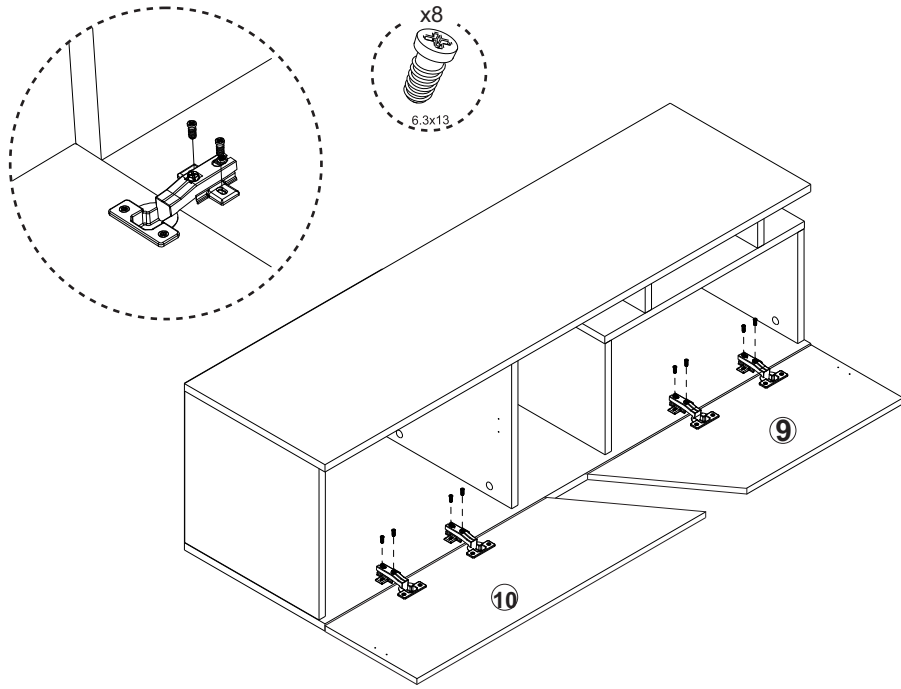

	NAZIV ELEMENTA	DIMENZIJE (mm)	BR. KOM:
①	POD	1382x402x18	1
②	BOČNA STRANA 1	274x382x18	2
③	BOČNA STRANA 2	374x382x18	2
④	HORIZONTALA	568x382x18	1
⑤	VERTIKALA 1	82x382x18	2
⑥	PLAFON	1382x402x18	1
⑦	POLEĐINA 1	563x307x3	1
⑧	POLEĐINA 2	563x407x3	1
⑨	FRONT 1	711x370x18	1
⑩	FRONT 2	650x288x18	1

PRIKAZ POSTAVKE OKOVA NA ELEMENTE :

SKLAPANJE PROIZVODA :

1.

2.

3.

4.

5.

6.