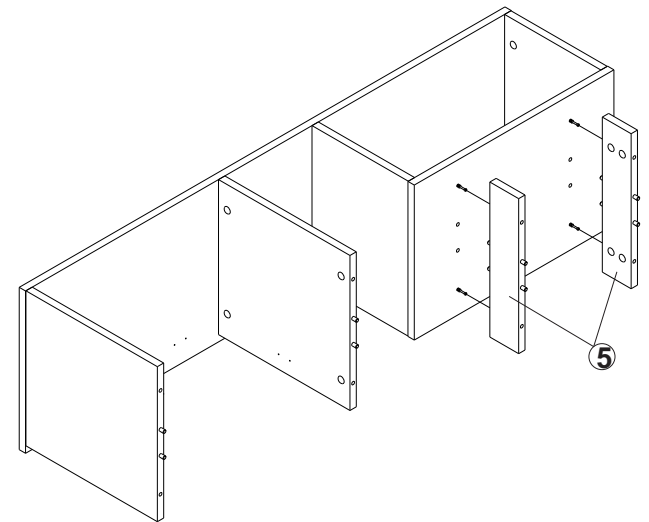

	NAZIV ELEMENTA	DIMENZIJE (mm)	BR. KOM:
①	POD	1382x402x18	1
②	BOČNA STRANA 1	274x382x18	2
③	BOČNA STRANA 2	374x382x18	2
④	HORIZONTALA	568x382x18	1
⑤	VERTIKALA 1	82x382x18	2
⑥	PLAFON	1382x402x18	1
⑦	POLEĐINA 1	563x307x3	1
⑧	POLEĐINA 2	563x407x3	1
⑨	FRONT 1	711x370x18	1
⑩	FRONT 2	650x288x18	1

PRIKAZ POSTAVKE OKOVA NA ELEMENTE :

SKLAPANJE PROIZVODA :

1.

2.

3.

4.

5.

6.