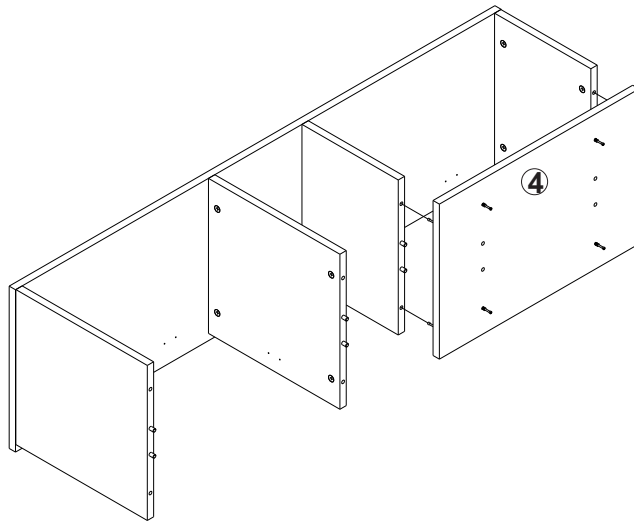

	NAZIV ELEMENTA	DIMENZIJE (mm)	BR. KOM:
①	POD	1382x402x18	1
②	BOČNA STRANA 1	274x382x18	2
③	BOČNA STRANA 2	374x382x18	2
④	HORIZONTALA	568x382x18	1
⑤	VERTIKALA 1	82x382x18	2
⑥	PLAFON	1382x402x18	1
⑦	POLEĐINA 1	563x307x3	1
⑧	POLEĐINA 2	563x407x3	1
⑨	FRONT 1	711x370x18	1
⑩	FRONT 2	650x288x18	1

PRIKAZ POSTAVKE OKOVA NA ELEMENTE :

SKLAPANJE PROIZVODA :

1.

2.

3.

4.

5.

6.