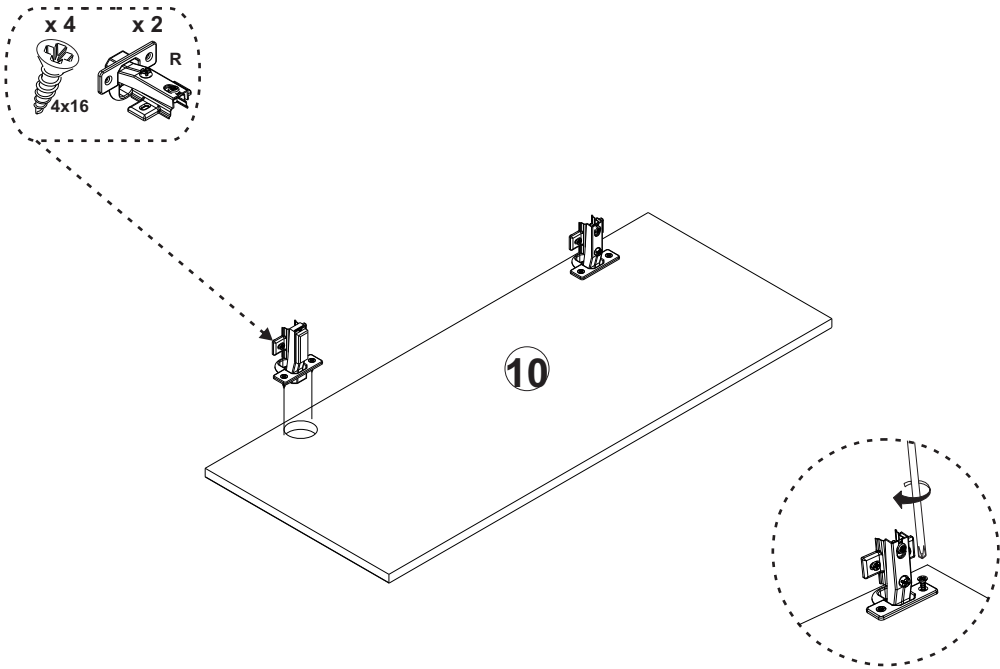

	NAZIV ELEMENTA	DIMENZIJE (mm)	BR. KOM:
①	BOČNA STRANA FIOKE	300x120x16	4
②	PREDNJA STRANA FIOKE	326x120x16	1
③	ZADNJA STRANA FIOKE	326x120x16	1
④	POD FIOKE	348x297x3	2
⑤	FRONT FIOKE	190x397x16	2
⑥	POD/PLAFON	1200x370x16	2
⑦	LEVA/DESNA BOČNA STRANA	900x350x16	2
⑧	VERTIKALA	900x350x16	2
⑨	POLEDINA	928x397x3	3
⑩	FRONT 1	894x397x16	2
⑪	FRONT 2	510x397x16	1
⑫	POLICA 1	384x350x16	1
⑬	POLICA 2	376x350x16	4

# PRIKAZ POSTAVKE OKOVA NA ELEMENTE :

## PODEŠAVANJE POLOŽAJA VRATA :