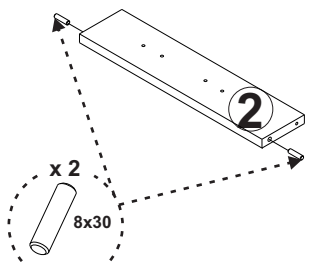

	NAZIV ELEMENTA	DIMENZIJE (mm)	BR. KOM:
①	BOČNA STRANA FIOKE	300x120x16	4
②	PREDNJA STRANA FIOKE	326x120x16	1
③	ZADNJA STRANA FIOKE	326x120x16	1
④	POD FIOKE	348x297x3	2
⑤	FRONT FIOKE	190x397x16	2
⑥	POD/PLAFON	1200x370x16	2
⑦	LEVA/DESNA BOČNA STRANA	900x350x16	2
⑧	VERTIKALA	900x350x16	2
⑨	POLEDINA	928x397x3	3
⑩	FRONT 1	894x397x16	2
⑪	FRONT 2	510x397x16	1
⑫	POLICA 1	384x350x16	1
⑬	POLICA 2	376x350x16	4

# PRIKAZ POSTAVKE OKOVA NA ELEMENTE :