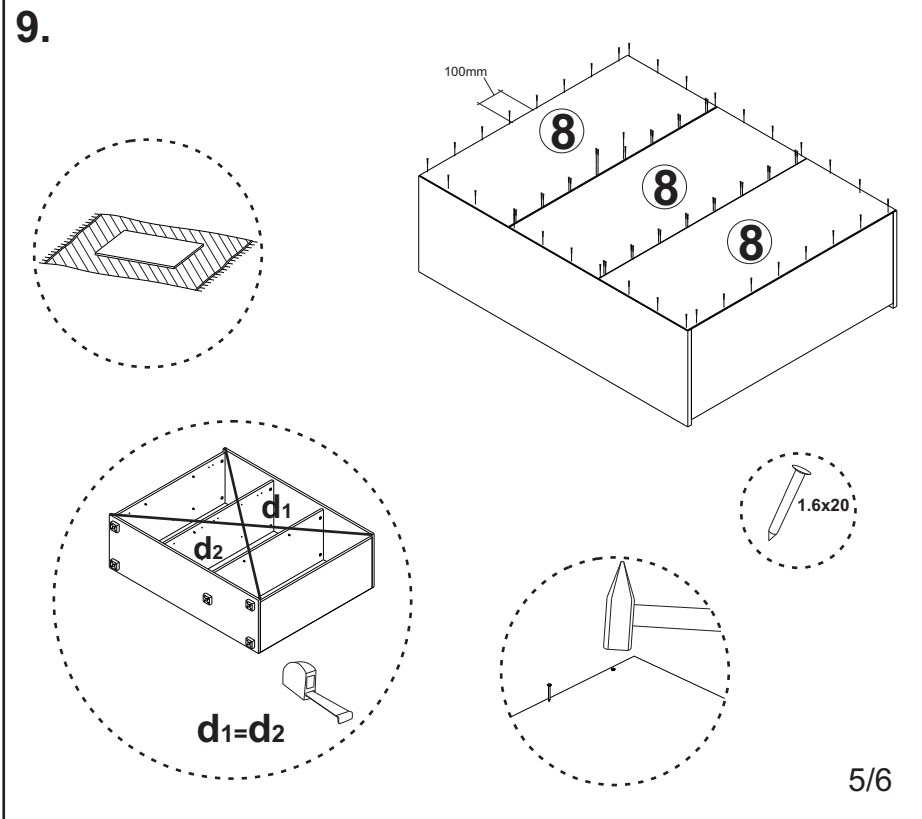

SKLAPANJE PROIZVODA: