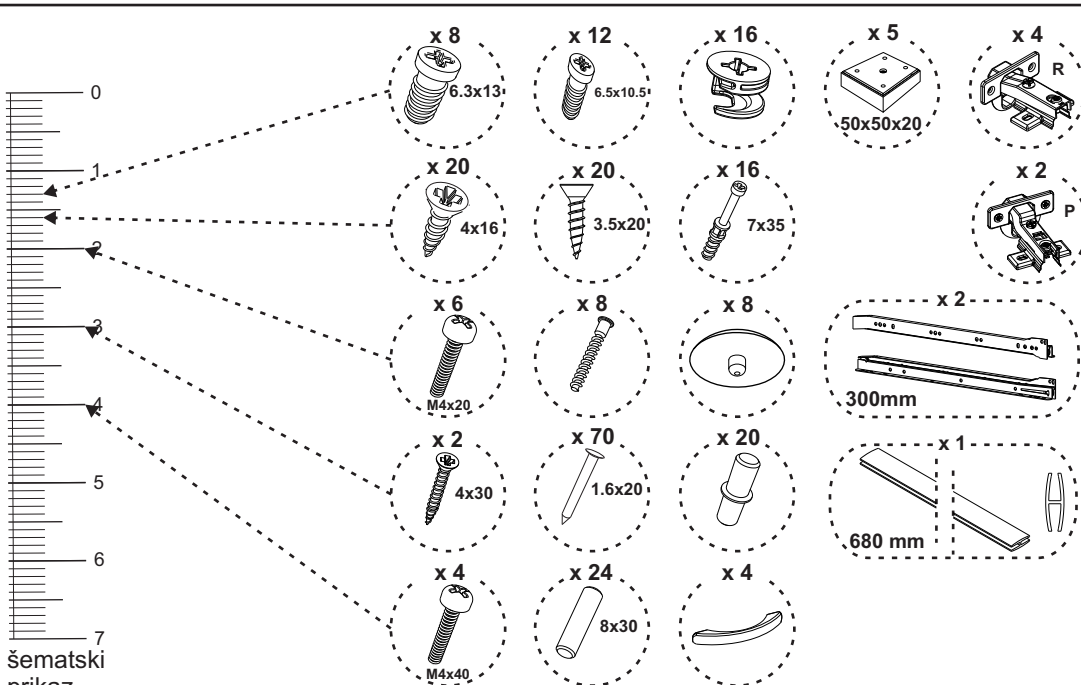

	NAZIV ELEMENTA	DIMENZIJE (mm)	BR. KOM:
①	BOČNA STRANA FIOKE	300x120x16	4
②	PREDNJA STRANA FIOKE	326x120x16	1
③	ZADNJA STRANA FIOKE	326x120x16	1
④	POD FIOKE	348x297x3	2
⑤	FRONT FIOKE	190x397x16	2
⑥	POD/PLAFON	1200x370x16	2
⑦	LEVA/DESNA BOČNA STRANA	900x350x16	2
⑧	VERTIKALA	900x350x16	2
⑨	POLEDINA	928x397x3	3
⑩	FRONT 1	894x397x16	2
⑪	FRONT 2	510x397x16	1
⑫	POLICA 1	384x350x16	1
⑬	POLICA 2	376x350x16	4

# PRIKAZ POSTAVKE OKOVA NA ELEMENTE :

# SKLAPANJE PROIZVODA:

10.

11.

12.

## PODEŠAVANJE POLOŽAJA VRATA :