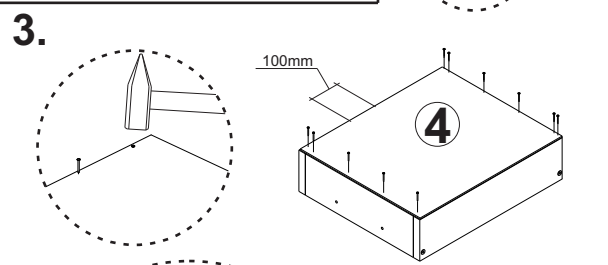

SKLAPANJE PROIZVODA: