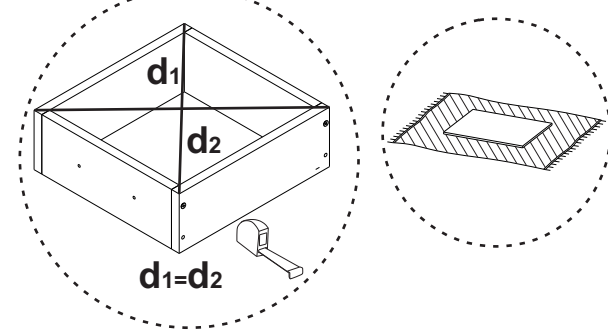

SKLAPANJE PROIZVODA: