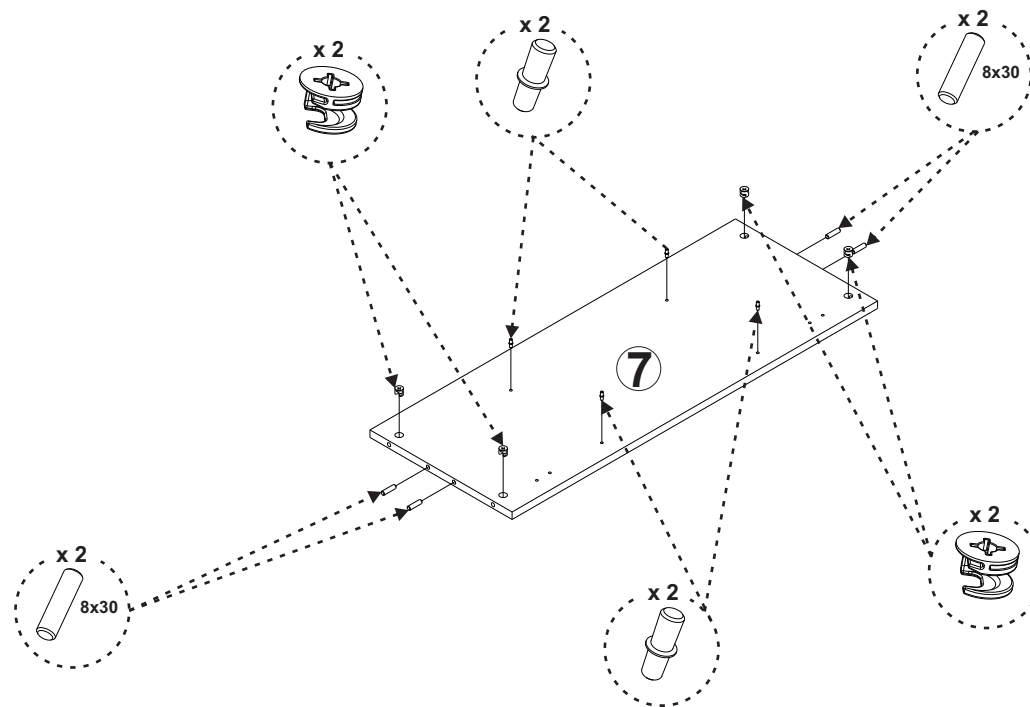

	NAZIV ELEMENTA	DIMENZIJE (mm)	BR. KOM:
①	BOČNA STRANA FIOKE	300x120x16	4
②	PREDNJA STRANA FIOKE	326x120x16	1
③	ZADNJA STRANA FIOKE	326x120x16	1
④	POD FIOKE	348x297x3	2
⑤	FRONT FIOKE	190x397x16	2
⑥	POD/PLAFON	1200x370x16	2
⑦	LEVA/DESNA BOČNA STRANA	900x350x16	2
⑧	VERTIKALA	900x350x16	2
⑨	POLEDINA	928x397x3	3
⑩	FRONT 1	894x397x16	2
⑪	FRONT 2	510x397x16	1
⑫	POLICA 1	384x350x16	1
⑬	POLICA 2	376x350x16	4

# PRIKAZ POSTAVKE OKOVA NA ELEMENTE :

# SKLAPANJE PROIZVODA:

10.

11.

12.

## PODEŠAVANJE POLOŽAJA VRATA :