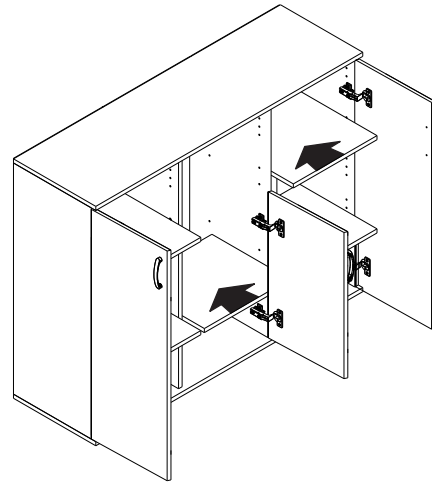

10.

11.

12.

PODEŠAVANJE POLOŽAJA VRATA :