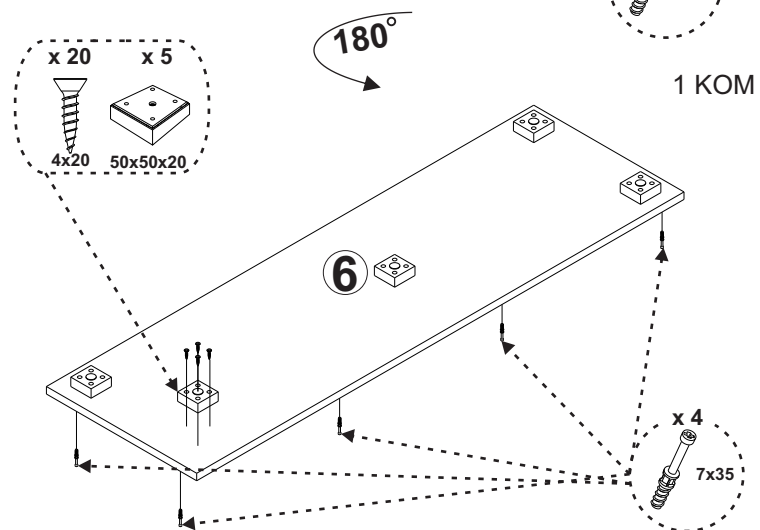

	NAZIV ELEMENTA	DIMENZIJE (mm)	BR. KOM:
①	BOČNA STRANA FIOKE	300x120x16	4
②	PREDNJA STRANA FIOKE	326x120x16	1
③	ZADNJA STRANA FIOKE	326x120x16	1
④	POD FIOKE	348x297x3	2
⑤	FRONT FIOKE	190x397x16	2
⑥	POD/PLAFON	1200x370x16	2
⑦	LEVA/DESNA BOČNA STRANA	900x350x16	2
⑧	VERTIKALA	900x350x16	2
⑨	POLEDINA	928x397x3	3
⑩	FRONT 1	894x397x16	2
⑪	FRONT 2	510x397x16	1
⑫	POLICA 1	384x350x16	1
⑬	POLICA 2	376x350x16	4

# PRIKAZ POSTAVKE OKOVA NA ELEMENTE :