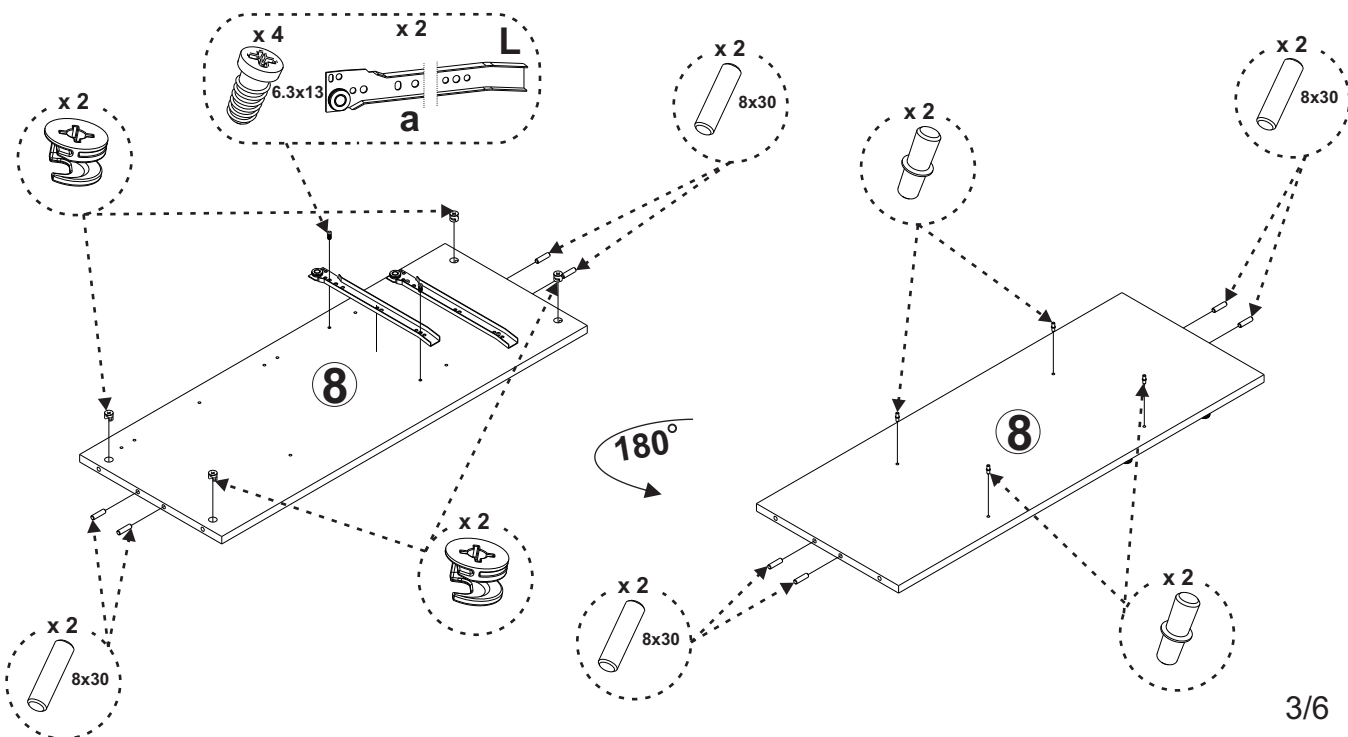

	NAZIV ELEMENTA	DIMENZIJE (mm)	BR. KOM:
①	BOČNA STRANA FIOKE	300x120x16	4
②	PREDNJA STRANA FIOKE	326x120x16	1
③	ZADNJA STRANA FIOKE	326x120x16	1
④	POD FIOKE	348x297x3	2
⑤	FRONT FIOKE	190x397x16	2
⑥	POD/PLAFON	1200x370x16	2
⑦	LEVA/DESNA BOČNA STRANA	900x350x16	2
⑧	VERTIKALA	900x350x16	2
⑨	POLEDINA	928x397x3	3
⑩	FRONT 1	894x397x16	2
⑪	FRONT 2	510x397x16	1
⑫	POLICA 1	384x350x16	1
⑬	POLICA 2	376x350x16	4

# PRIKAZ POSTAVKE OKOVA NA ELEMENTE :

## PODEŠAVANJE POLOŽAJA VRATA :