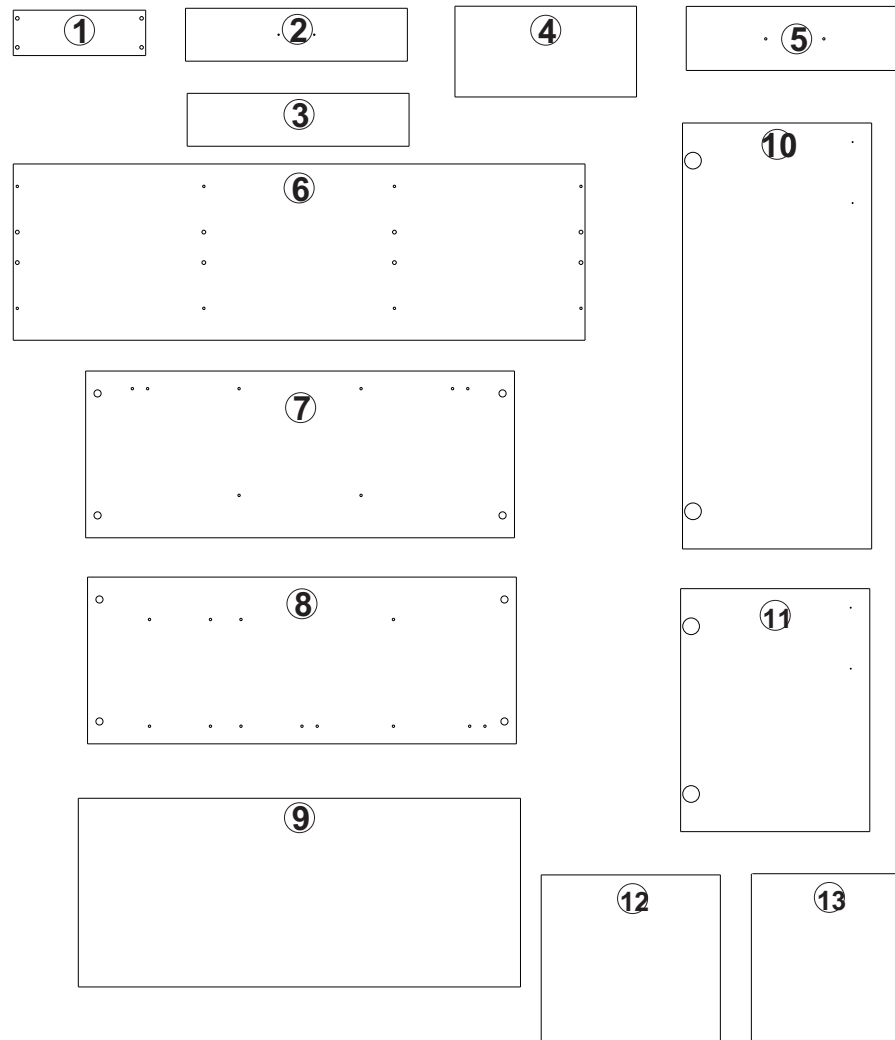

	NAZIV ELEMENTA	DIMENZIJE (mm)	BR. KOM:
①	BOČNA STRANA FIOKE	300x120x16	4
②	PREDNJA STRANA FIOKE	326x120x16	1
③	ZADNJA STRANA FIOKE	326x120x16	1
④	POD FIOKE	348x297x3	2
⑤	FRONT FIOKE	190x397x16	2
⑥	POD/PLAFON	1200x370x16	2
⑦	LEVA/DESNA BOČNA STRANA	900x350x16	2
⑧	VERTIKALA	900x350x16	2
⑨	POLEDINA	928x397x3	3
⑩	FRONT 1	894x397x16	2
⑪	FRONT 2	510x397x16	1
⑫	POLICA 1	384x350x16	1
⑬	POLICA 2	376x350x16	4

# PRIKAZ POSTAVKE OKOVA NA ELEMENTE :

# SKLAPANJE PROIZVODA:

10.

11.

12.

## PODEŠAVANJE POLOŽAJA VRATA :