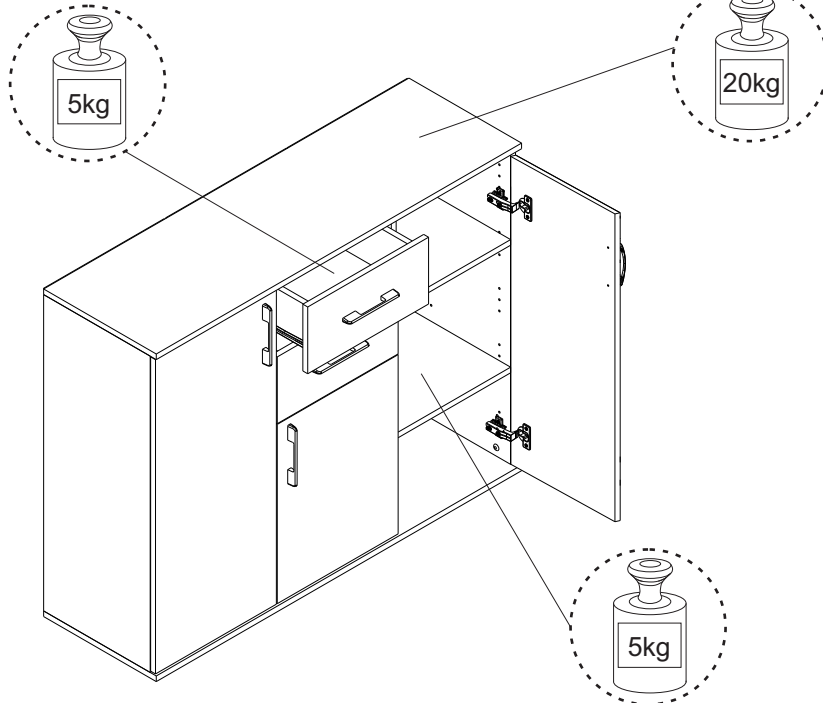

	NAZIV ELEMENTA	DIMENZIJE (mm)	BR. KOM:
①	BOČNA STRANA FIOKE	300x120x16	4
②	PREDNJA STRANA FIOKE	326x120x16	1
③	ZADNJA STRANA FIOKE	326x120x16	1
④	POD FIOKE	348x297x3	2
⑤	FRONT FIOKE	190x397x16	2
⑥	POD/PLAFON	1200x370x16	2
⑦	LEVA/DESNA BOČNA STRANA	900x350x16	2
⑧	VERTIKALA	900x350x16	2
⑨	POLEDINA	928x397x3	3
⑩	FRONT 1	894x397x16	2
⑪	FRONT 2	510x397x16	1
⑫	POLICA 1	384x350x16	1
⑬	POLICA 2	376x350x16	4

## PODEŠAVANJE POLOŽAJA VRATA :