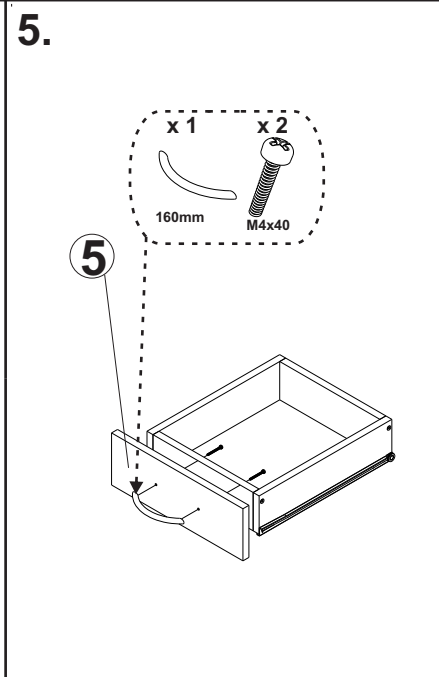

SKLAPANJE PROIZVODA: