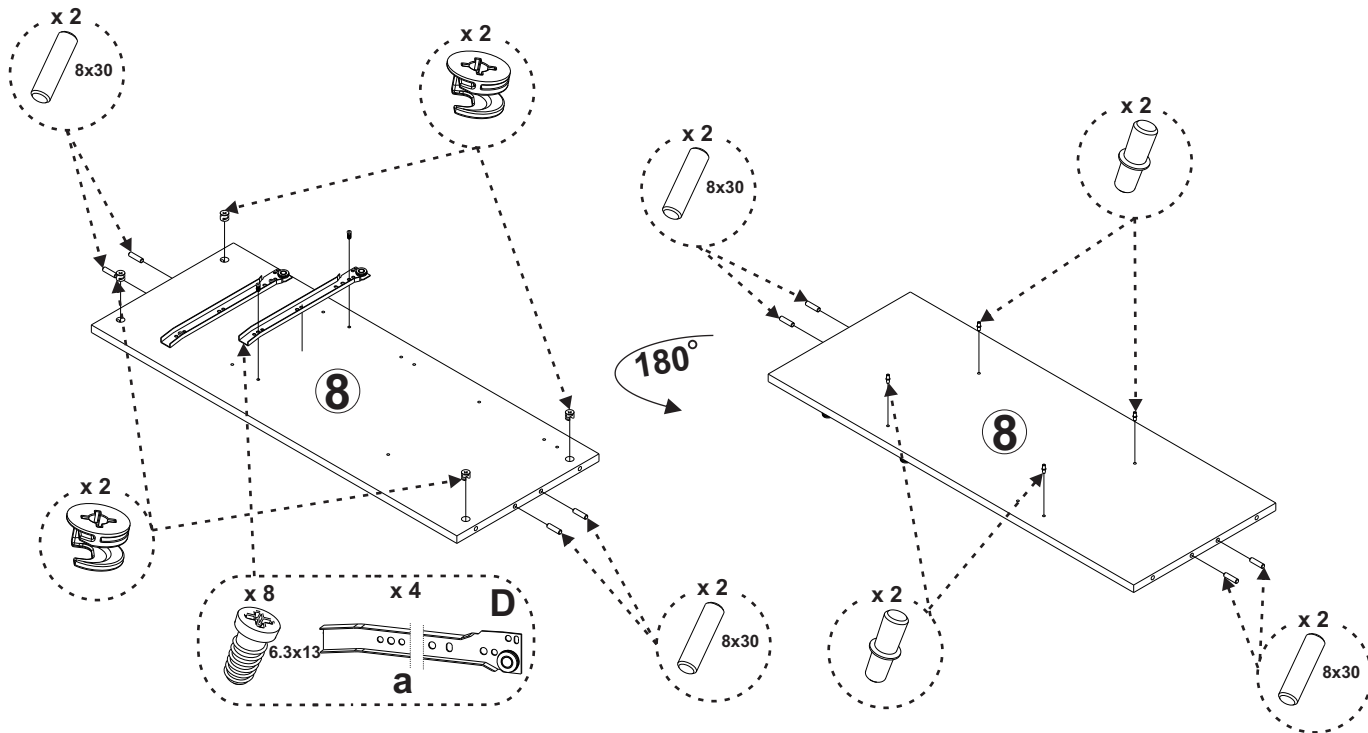

	NAZIV ELEMENTA	DIMENZIJE (mm)	BR. KOM:
①	BOČNA STRANA FIOKE	300x120x16	4
②	PREDNJA STRANA FIOKE	326x120x16	1
③	ZADNJA STRANA FIOKE	326x120x16	1
④	POD FIOKE	348x297x3	2
⑤	FRONT FIOKE	190x397x16	2
⑥	POD/PLAFON	1200x370x16	2
⑦	LEVA/DESNA BOČNA STRANA	900x350x16	2
⑧	VERTIKALA	900x350x16	2
⑨	POLEDINA	928x397x3	3
⑩	FRONT 1	894x397x16	2
⑪	FRONT 2	510x397x16	1
⑫	POLICA 1	384x350x16	1
⑬	POLICA 2	376x350x16	4

# PRIKAZ POSTAVKE OKOVA NA ELEMENTE :

## PODEŠAVANJE POLOŽAJA VRATA :