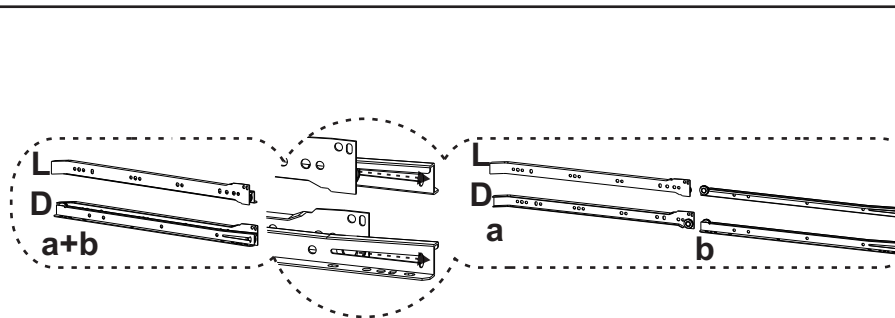

	NAZIV ELEMENTA	DIMENZIJE (mm)	BR. KOM:
①	BOČNA STRANA FIOKE	300x120x16	4
②	PREDNJA STRANA FIOKE	326x120x16	1
③	ZADNJA STRANA FIOKE	326x120x16	1
④	POD FIOKE	348x297x3	2
⑤	FRONT FIOKE	190x397x16	2
⑥	POD/PLAFON	1200x370x16	2
⑦	LEVA/DESNA BOČNA STRANA	900x350x16	2
⑧	VERTIKALA	900x350x16	2
⑨	POLEDINA	928x397x3	3
⑩	FRONT 1	894x397x16	2
⑪	FRONT 2	510x397x16	1
⑫	POLICA 1	384x350x16	1
⑬	POLICA 2	376x350x16	4

# PRIKAZ POSTAVKE OKOVA NA ELEMENTE :