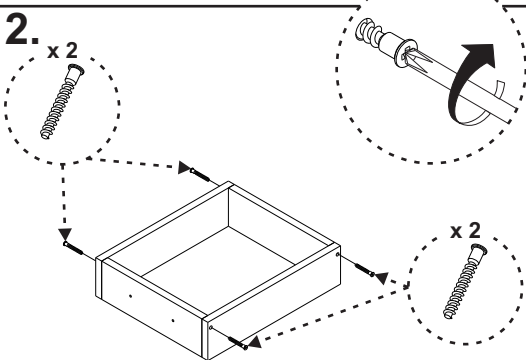

SKLAPANJE PROIZVODA: