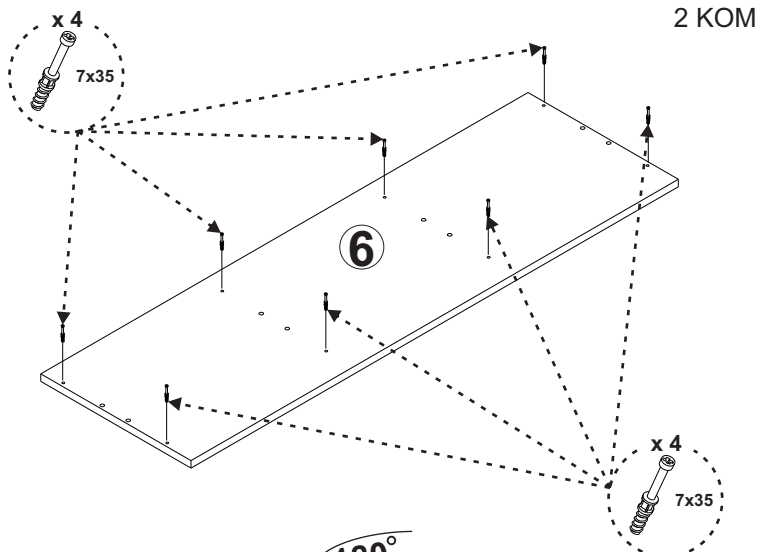

	NAZIV ELEMENTA	DIMENZIJE (mm)	BR. KOM:
①	BOČNA STRANA FIOKE	300x120x16	4
②	PREDNJA STRANA FIOKE	326x120x16	1
③	ZADNJA STRANA FIOKE	326x120x16	1
④	POD FIOKE	348x297x3	2
⑤	FRONT FIOKE	190x397x16	2
⑥	POD/PLAFON	1200x370x16	2
⑦	LEVA/DESNA BOČNA STRANA	900x350x16	2
⑧	VERTIKALA	900x350x16	2
⑨	POLEDINA	928x397x3	3
⑩	FRONT 1	894x397x16	2
⑪	FRONT 2	510x397x16	1
⑫	POLICA 1	384x350x16	1
⑬	POLICA 2	376x350x16	4

# PRIKAZ POSTAVKE OKOVA NA ELEMENTE :

## PODEŠAVANJE POLOŽAJA VRATA :