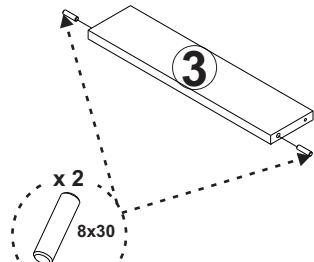

	NAZIV ELEMENTA	DIMENZIJE (mm)	BR. KOM:
①	BOČNA STRANA FIOKE	300x120x16	4
②	PREDNJA STRANA FIOKE	326x120x16	1
③	ZADNJA STRANA FIOKE	326x120x16	1
④	POD FIOKE	348x297x3	2
⑤	FRONT FIOKE	190x397x16	2
⑥	POD/PLAFON	1200x370x16	2
⑦	LEVA/DESNA BOČNA STRANA	900x350x16	2
⑧	VERTIKALA	900x350x16	2
⑨	POLEDINA	928x397x3	3
⑩	FRONT 1	894x397x16	2
⑪	FRONT 2	510x397x16	1
⑫	POLICA 1	384x350x16	1
⑬	POLICA 2	376x350x16	4

# PRIKAZ POSTAVKE OKOVA NA ELEMENTE :