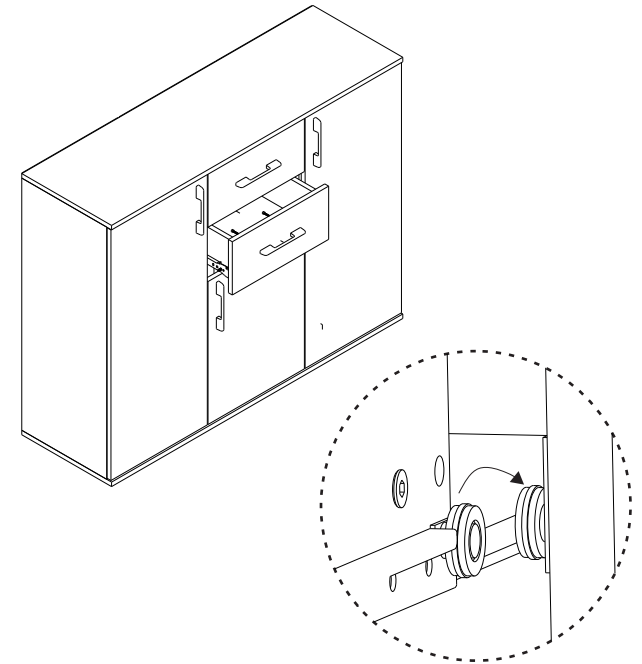

10.

11.

12.

PODEŠAVANJE POLOŽAJA VRATA :