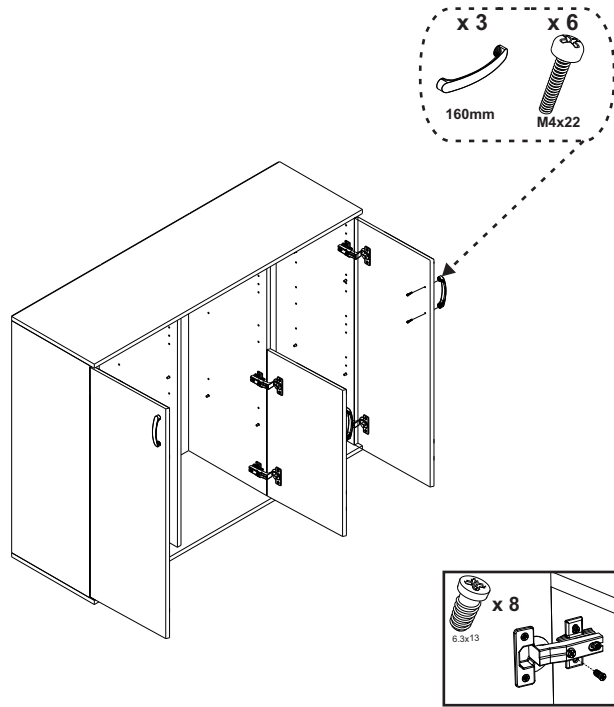

10.

11.

12.

PODEŠAVANJE POLOŽAJA VRATA :