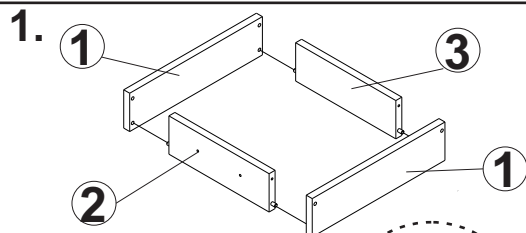

SKLAPANJE PROIZVODA: