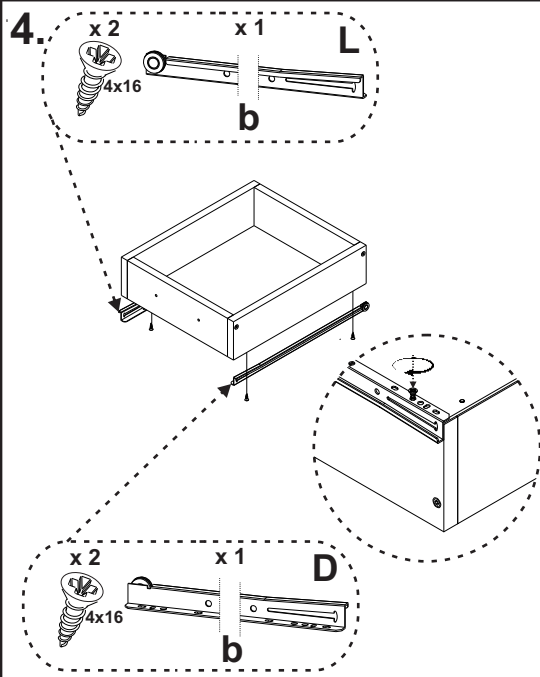

SKLAPANJE PROIZVODA: