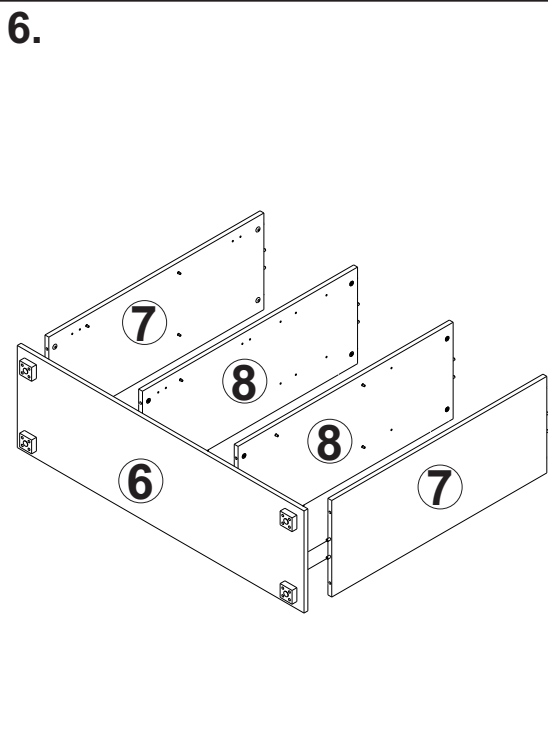

SKLAPANJE PROIZVODA: