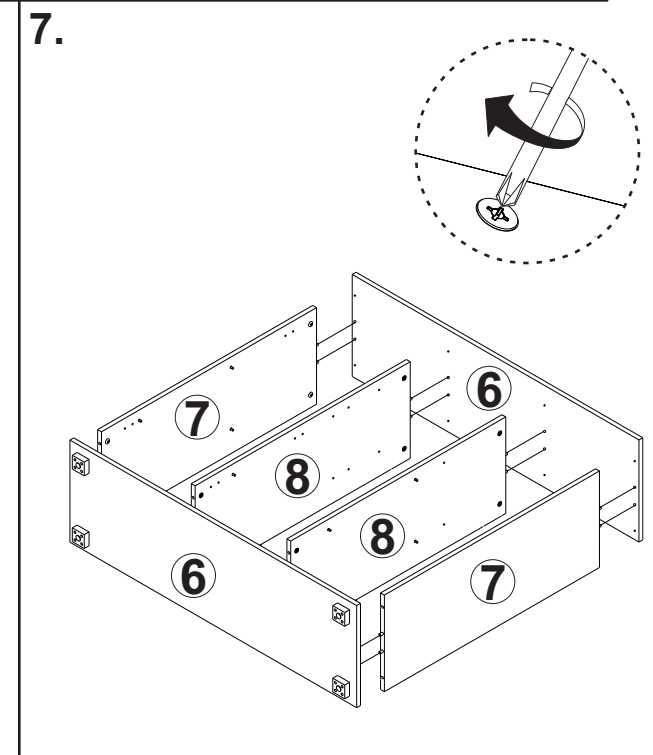

SKLAPANJE PROIZVODA: