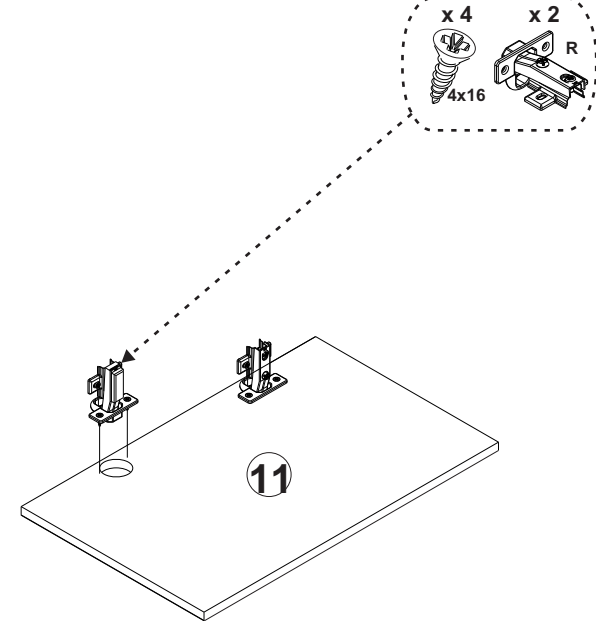

	NAZIV ELEMENTA	DIMENZIJE (mm)	BR. KOM:
①	BOČNA STRANA FIOKE	300x120x16	4
②	PREDNJA STRANA FIOKE	326x120x16	1
③	ZADNJA STRANA FIOKE	326x120x16	1
④	POD FIOKE	348x297x3	2
⑤	FRONT FIOKE	190x397x16	2
⑥	POD/PLAFON	1200x370x16	2
⑦	LEVA/DESNA BOČNA STRANA	900x350x16	2
⑧	VERTIKALA	900x350x16	2
⑨	POLEDINA	928x397x3	3
⑩	FRONT 1	894x397x16	2
⑪	FRONT 2	510x397x16	1
⑫	POLICA 1	384x350x16	1
⑬	POLICA 2	376x350x16	4

# PRIKAZ POSTAVKE OKOVA NA ELEMENTE :

## PODEŠAVANJE POLOŽAJA VRATA :