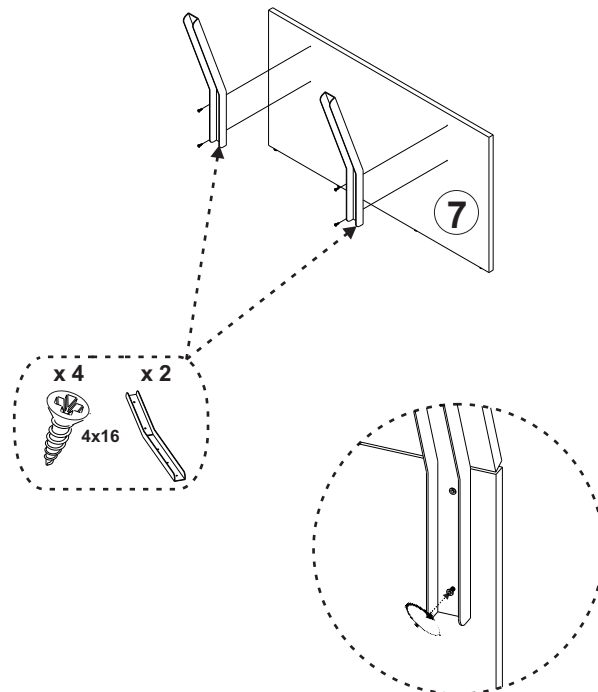

	NAZIV ELEMENTA	DIMENZIJE (mm)	BR. KOM:
①	NOGA 1	238x200x18	1
②	NOGA 2	238x200x18	1
③	NOGA 3	238x200x18	1
④	NOGA 4	238x200x18	1
⑤	BOČNE STRANE	2005x200x18	2
⑥	OJAČANJE DUŽE	650x70x18	4
⑦	UZGLAVLJE	941x500x18	1
⑧	OJAČANJE KRAĆE	400x70x18	3
⑨	UZNOŽJE	941x200x18	1
⑩	MASKA UZGLAVLJA	941x165x18	2
⑪	PODNICA	400x100x18	2

šematski prikaz

PRIKAZ POSTAVKE OKOVA NA ELEMENTE :

SKLAPANJE PROIZVODA :

1.

2.

3.

4.

5.

6.

7.

8.

9.

10.

11.