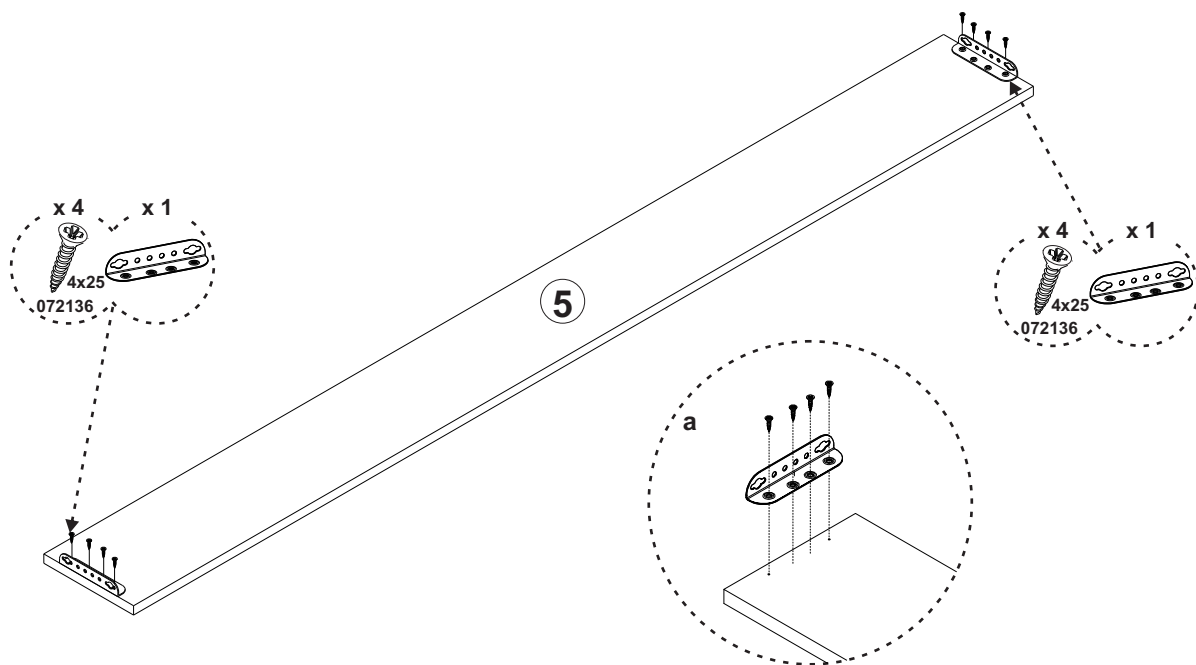

	NAZIV ELEMENTA	DIMENZIJE (mm)	BR. KOM:
①	NOGA 1	238x200x18	1
②	NOGA 2	238x200x18	1
③	NOGA 3	238x200x18	1
④	NOGA 4	238x200x18	1
⑤	BOČNE STRANE	2005x200x18	2
⑥	OJAČANJE DUŽE	650x70x18	4
⑦	UZGLAVLJE	941x500x18	1
⑧	OJAČANJE KRAĆE	400x70x18	3
⑨	UZNOŽJE	941x200x18	1
⑩	MASKA UZGLAVLJA	941x165x18	2
⑪	PODNICA	400x100x18	2

šematski prikaz

PRIKAZ POSTAVKE OKOVA NA ELEMENTE :

SKLAPANJE PROIZVODA :

1.

2.

3.

4.

5.