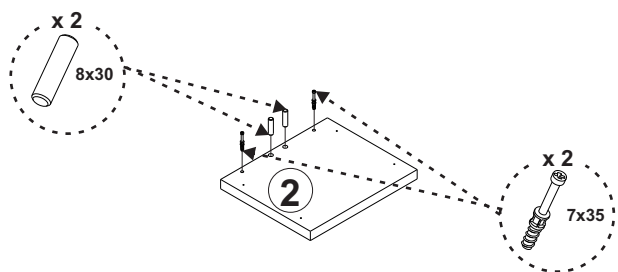

	NAZIV ELEMENTA	DIMENZIJE (mm)	BR. KOM:
①	NOGA 1	238x200x18	1
②	NOGA 2	238x200x18	1
③	NOGA 3	238x200x18	1
④	NOGA 4	238x200x18	1
⑤	BOČNE STRANE	2005x200x18	2
⑥	OJAČANJE DUŽE	650x70x18	4
⑦	UZGLAVLJE	941x500x18	1
⑧	OJAČANJE KRAĆE	400x70x18	3
⑨	UZNOŽJE	941x200x18	1
⑩	MASKA UZGLAVLJA	941x165x18	2
⑪	PODNICA	400x100x18	2

šematski prikaz

PRIKAZ POSTAVKE OKOVA NA ELEMENTE :

SKLAPANJE PROIZVODA :

1.

2.

3.

4.

5.