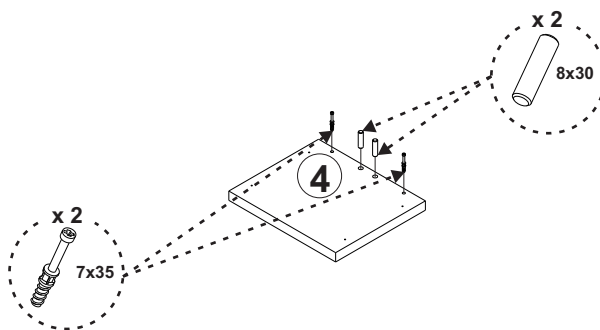

	NAZIV ELEMENTA	DIMENZIJE (mm)	BR. KOM:
①	NOGA 1	238x200x18	1
②	NOGA 2	238x200x18	1
③	NOGA 3	238x200x18	1
④	NOGA 4	238x200x18	1
⑤	BOČNE STRANE	2005x200x18	2
⑥	OJAČANJE DUŽE	650x70x18	4
⑦	UZGLAVLJE	941x500x18	1
⑧	OJAČANJE KRAĆE	400x70x18	3
⑨	UZNOŽJE	941x200x18	1
⑩	MASKA UZGLAVLJA	941x165x18	2
⑪	PODNICA	400x100x18	2

šematski prikaz

PRIKAZ POSTAVKE OKOVA NA ELEMENTE :

SKLAPANJE PROIZVODA :

1.

2.

3.

4.

5.