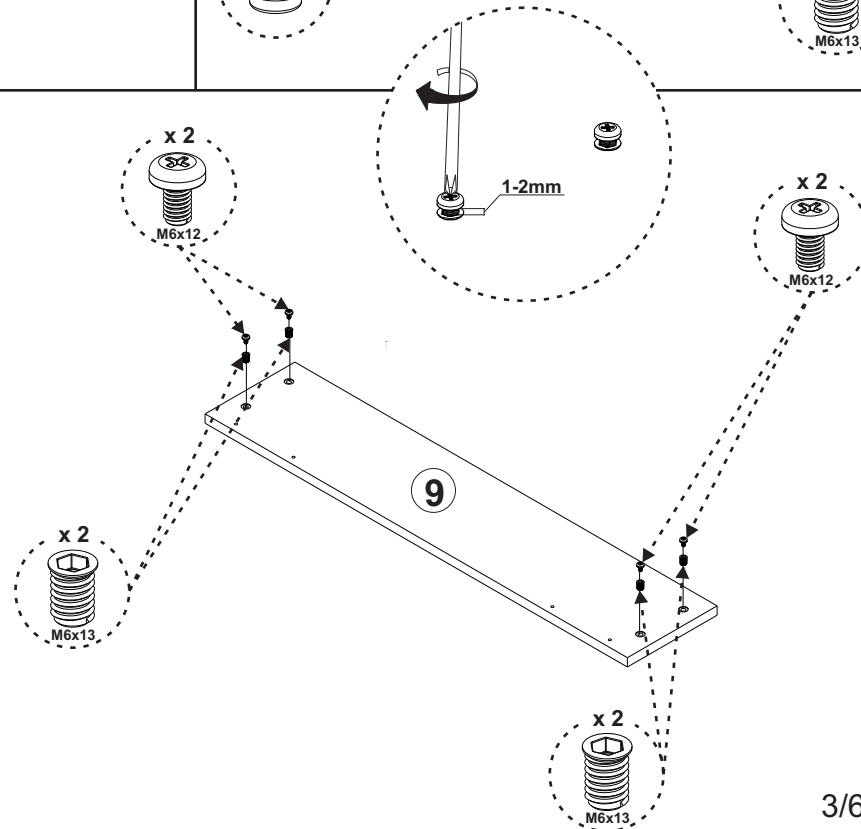

	NAZIV ELEMENTA	DIMENZIJE (mm)	BR. KOM:
①	NOGA 1	238x200x18	1
②	NOGA 2	238x200x18	1
③	NOGA 3	238x200x18	1
④	NOGA 4	238x200x18	1
⑤	BOČNE STRANE	2005x200x18	2
⑥	OJAČANJE DUŽE	650x70x18	4
⑦	UZGLAVLJE	941x500x18	1
⑧	OJAČANJE KRAĆE	400x70x18	3
⑨	UZNOŽJE	941x200x18	1
⑩	MASKA UZGLAVLJA	941x165x18	2
⑪	PODNICA	400x100x18	2

šematski prikaz

PRIKAZ POSTAVKE OKOVA NA ELEMENTE :

SKLAPANJE PROIZVODA :

1.

2.

3.

4.

5.