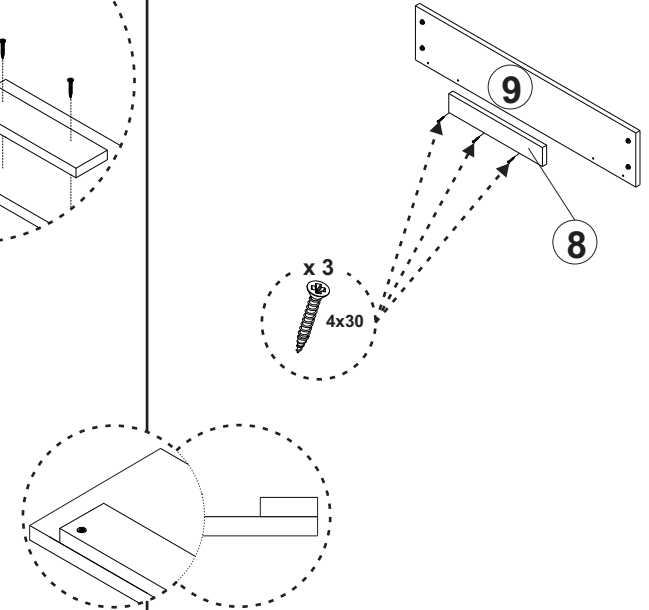

	NAZIV ELEMENTA	DIMENZIJE (mm)	BR. KOM:
①	NOGA 1	238x200x18	1
②	NOGA 2	238x200x18	1
③	NOGA 3	238x200x18	1
④	NOGA 4	238x200x18	1
⑤	BOČNE STRANE	2005x200x18	2
⑥	OJAČANJE DUŽE	650x70x18	4
⑦	UZGLAVLJE	941x500x18	1
⑧	OJAČANJE KRAĆE	400x70x18	3
⑨	UZNOŽJE	941x200x18	1
⑩	MASKA UZGLAVLJA	941x165x18	2
⑪	PODNICA	400x100x18	2

šematski prikaz

PRIKAZ POSTAVKE OKOVA NA ELEMENTE :

SKLAPANJE PROIZVODA :

1.

2.

3.

4.

5.