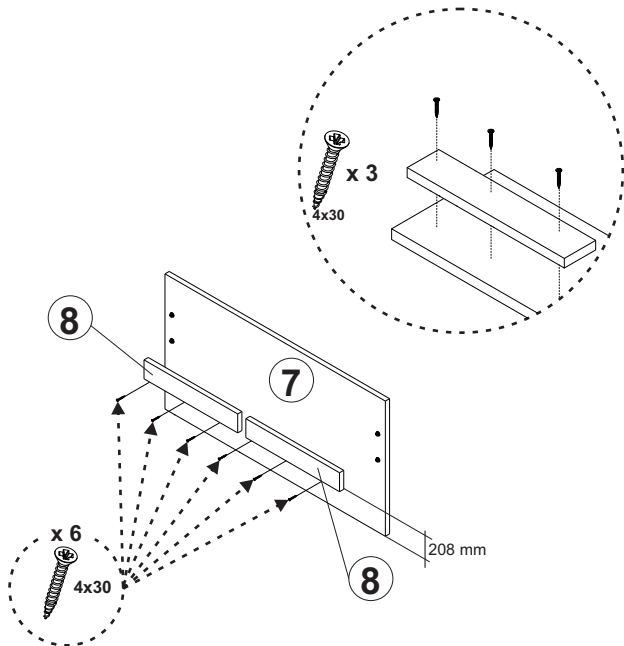

	NAZIV ELEMENTA	DIMENZIJE (mm)	BR. KOM:
①	NOGA 1	238x200x18	1
②	NOGA 2	238x200x18	1
③	NOGA 3	238x200x18	1
④	NOGA 4	238x200x18	1
⑤	BOČNE STRANE	2005x200x18	2
⑥	OJAČANJE DUŽE	650x70x18	4
⑦	UZGLAVLJE	941x500x18	1
⑧	OJAČANJE KRAĆE	400x70x18	3
⑨	UZNOŽJE	941x200x18	1
⑩	MASKA UZGLAVLJA	941x165x18	2
⑪	PODNICA	400x100x18	2

šematski prikaz

PRIKAZ POSTAVKE OKOVA NA ELEMENTE :

SKLAPANJE PROIZVODA :

1.

2.

3.

4.

5.