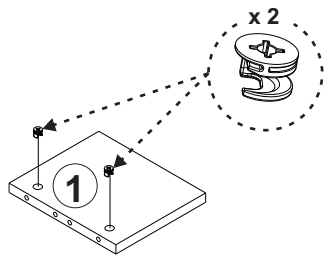

	NAZIV ELEMENTA	DIMENZIJE (mm)	BR. KOM:
①	NOGA 1	238x200x18	1
②	NOGA 2	238x200x18	1
③	NOGA 3	238x200x18	1
④	NOGA 4	238x200x18	1
⑤	BOČNE STRANE	2005x200x18	2
⑥	OJAČANJE DUŽE	650x70x18	4
⑦	UZGLAVLJE	941x500x18	1
⑧	OJAČANJE KRAĆE	400x70x18	3
⑨	UZNOŽJE	941x200x18	1
⑩	MASKA UZGLAVLJA	941x165x18	2
⑪	PODNICA	400x100x18	2

šematski prikaz

PRIKAZ POSTAVKE OKOVA NA ELEMENTE :

SKLAPANJE PROIZVODA :

1.

2.

3.

4.

5.