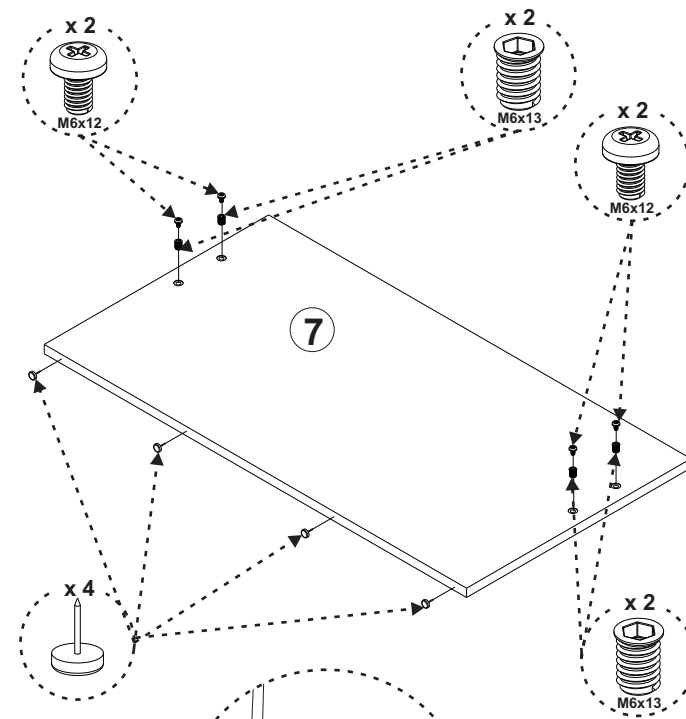

	NAZIV ELEMENTA	DIMENZIJE (mm)	BR. KOM:
①	NOGA 1	238x200x18	1
②	NOGA 2	238x200x18	1
③	NOGA 3	238x200x18	1
④	NOGA 4	238x200x18	1
⑤	BOČNE STRANE	2005x200x18	2
⑥	OJAČANJE DUŽE	650x70x18	4
⑦	UZGLAVLJE	941x500x18	1
⑧	OJAČANJE KRAĆE	400x70x18	3
⑨	UZNOŽJE	941x200x18	1
⑩	MASKA UZGLAVLJA	941x165x18	2
⑪	PODNICA	400x100x18	2

šematski prikaz

PRIKAZ POSTAVKE OKOVA NA ELEMENTE :

SKLAPANJE PROIZVODA :

1.

2.

3.

4.

5.