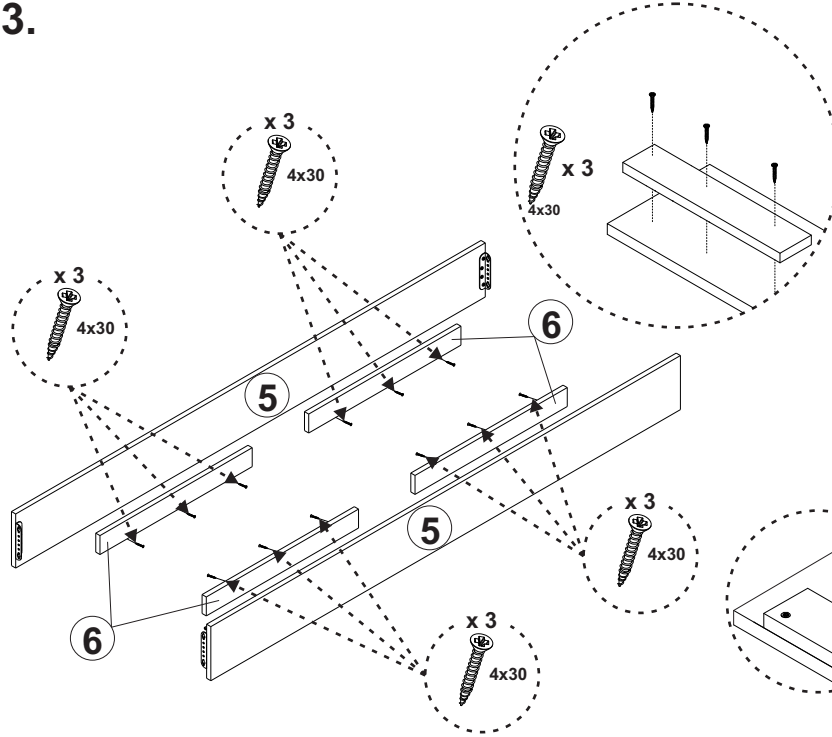

	NAZIV ELEMENTA	DIMENZIJE (mm)	BR. KOM:
①	NOGA 1	238x200x18	1
②	NOGA 2	238x200x18	1
③	NOGA 3	238x200x18	1
④	NOGA 4	238x200x18	1
⑤	BOČNE STRANE	2005x200x18	2
⑥	OJAČANJE DUŽE	650x70x18	4
⑦	UZGLAVLJE	941x500x18	1
⑧	OJAČANJE KRAĆE	400x70x18	3
⑨	UZNOŽJE	941x200x18	1
⑩	MASKA UZGLAVLJA	941x165x18	2
⑪	PODNICA	400x100x18	2

šematski prikaz

PRIKAZ POSTAVKE OKOVA NA ELEMENTE :

SKLAPANJE PROIZVODA :

1.

2.

3.

4.

5.