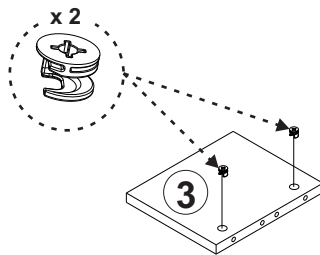

	NAZIV ELEMENTA	DIMENZIJE (mm)	BR. KOM:
①	NOGA 1	238x200x18	1
②	NOGA 2	238x200x18	1
③	NOGA 3	238x200x18	1
④	NOGA 4	238x200x18	1
⑤	BOČNE STRANE	2005x200x18	2
⑥	OJAČANJE DUŽE	650x70x18	4
⑦	UZGLAVLJE	941x500x18	1
⑧	OJAČANJE KRAĆE	400x70x18	3
⑨	UZNOŽJE	941x200x18	1
⑩	MASKA UZGLAVLJA	941x165x18	2
⑪	PODNICA	400x100x18	2

šematski prikaz

PRIKAZ POSTAVKE OKOVA NA ELEMENTE :

SKLAPANJE PROIZVODA :

1.

2.

3.

4.

5.