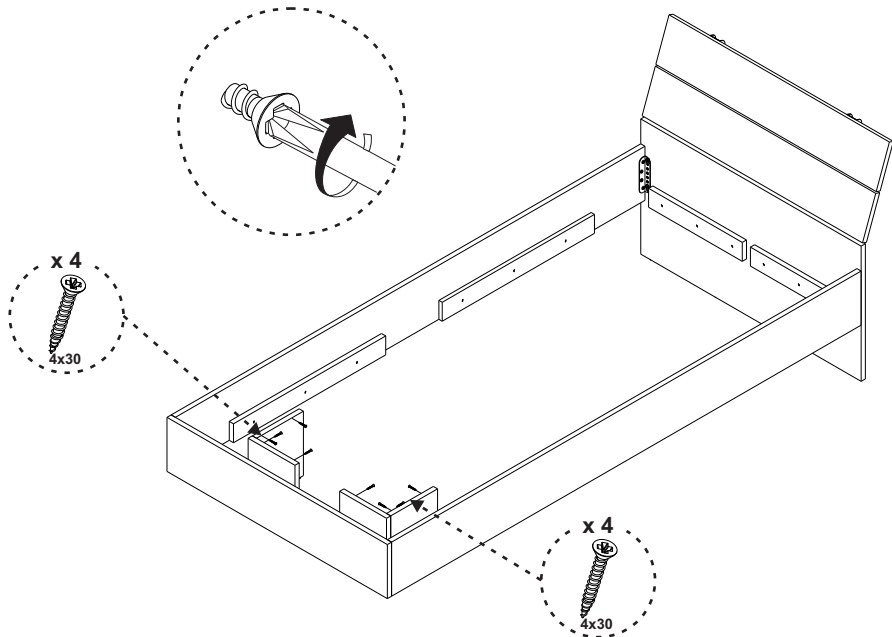

	NAZIV ELEMENTA	DIMENZIJE (mm)	BR. KOM:
①	NOGA 1	238x200x18	1
②	NOGA 2	238x200x18	1
③	NOGA 3	238x200x18	1
④	NOGA 4	238x200x18	1
⑤	BOČNE STRANE	2005x200x18	2
⑥	OJAČANJE DUŽE	650x70x18	4
⑦	UZGLAVLJE	941x500x18	1
⑧	OJAČANJE KRAĆE	400x70x18	3
⑨	UZNOŽJE	941x200x18	1
⑩	MASKA UZGLAVLJA	941x165x18	2
⑪	PODNICA	400x100x18	2

šematski prikaz

PRIKAZ POSTAVKE OKOVA NA ELEMENTE :

SKLAPANJE PROIZVODA :

1.

2.

3.

4.

5.

6.

7.

8.

9.

10.

11.