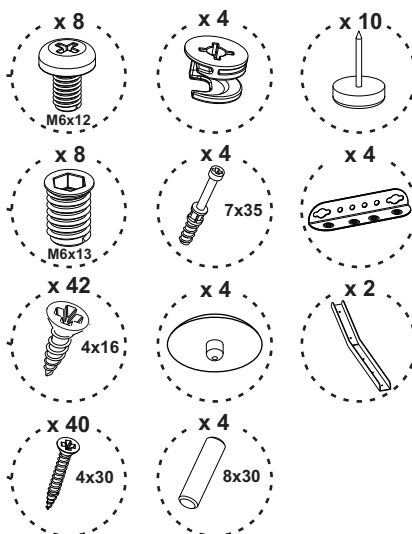

	NAZIV ELEMENTA	DIMENZIJE (mm)	BR. KOM:
①	NOGA 1	238x200x18	1
②	NOGA 2	238x200x18	1
③	NOGA 3	238x200x18	1
④	NOGA 4	238x200x18	1
⑤	BOČNE STRANE	2005x200x18	2
⑥	OJAČANJE DUŽE	650x70x18	4
⑦	UZGLAVLJE	941x500x18	1
⑧	OJAČANJE KRAĆE	400x70x18	3
⑨	UZNOŽJE	941x200x18	1
⑩	MASKA UZGLAVLJA	941x165x18	2
⑪	PODNICA	400x100x18	2

šematski prikaz

PRIKAZ POSTAVKE OKOVA NA ELEMENTE :

SKLAPANJE PROIZVODA :

1.

2.

3.

4.

5.

6.

7.

8.

9.

10.

11.