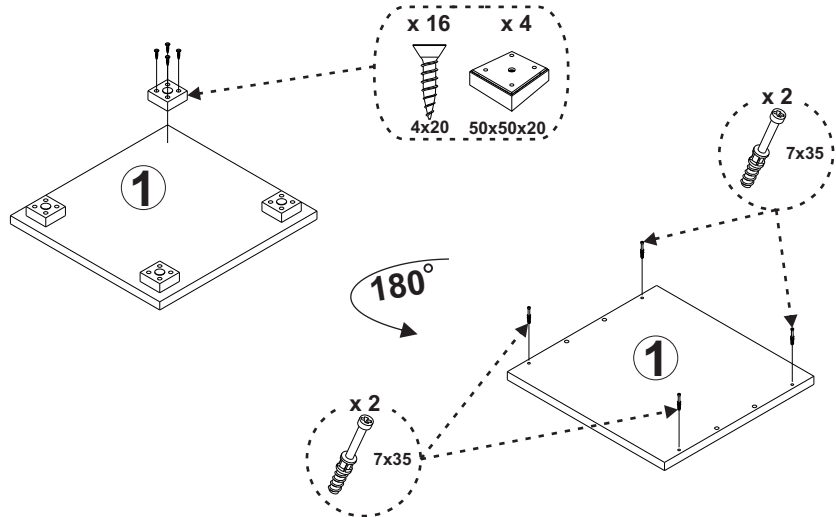

	NAZIV ELEMENTA	DIMENZIJE (mm)	BR. KOM:
①	POD	400x380x18	1
②	DESNA BOČNA STRANICA	1920x380x18	1
③	LEVA BOČNA STRANICA	1920x380x3	1
④	PLAFON	400x380x18	1
⑤	HORIZONTALA	364x380x18	1
⑥	POLEĐINA	1953x397x3	1
⑦	FRONT	1952x396x18	1
⑧	POLICA	363x380x18	4

PRIKAZ POSTAVKE OKOVA NA ELEMENTE :

SKLAPANJE PROIZVODA:

1.

2.

3.

4.

5.

6.

7.

PODEŠAVANJE POLOŽAJA VRATA :