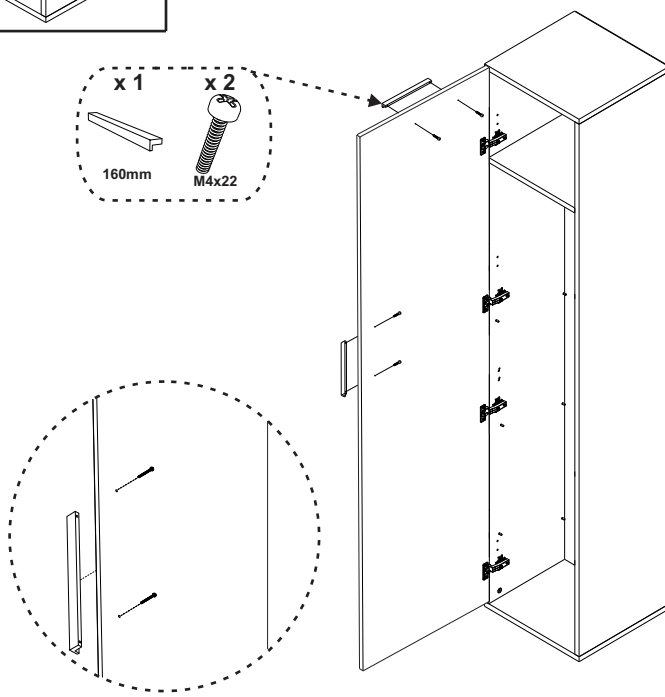

	NAZIV ELEMENTA	DIMENZIJE (mm)	BR. KOM:
①	POD	400x380x18	1
②	DESNA BOČNA STRANICA	1920x380x18	1
③	LEVA BOČNA STRANICA	1920x380x3	1
④	PLAFON	400x380x18	1
⑤	HORIZONTALA	364x380x18	1
⑥	POLEĐINA	1953x397x3	1
⑦	FRONT	1952x396x18	1
⑧	POLICA	363x380x18	4

PRIKAZ POSTAVKE OKOVA NA ELEMENTE :

SKLAPANJE PROIZVODA:

1.

2.

3.

4.

5.

6.