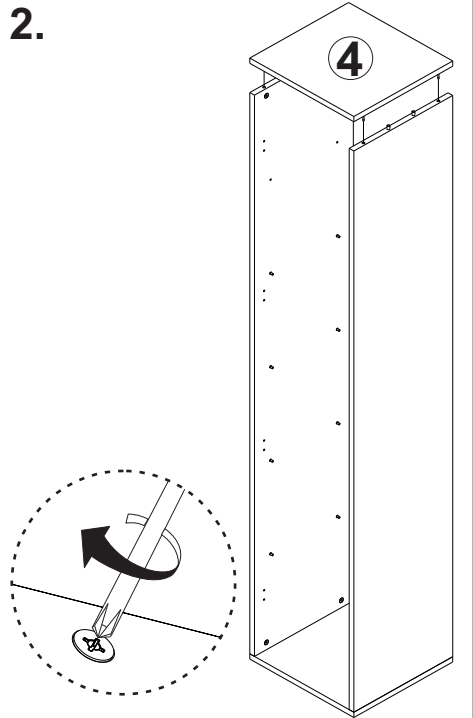

	NAZIV ELEMENTA	DIMENZIJE (mm)	BR. KOM:
①	POD	400x380x18	1
②	DESNA BOČNA STRANICA	1920x380x18	1
③	LEVA BOČNA STRANICA	1920x380x3	1
④	PLAFON	400x380x18	1
⑤	HORIZONTALA	364x380x18	1
⑥	POLEĐINA	1953x397x3	1
⑦	FRONT	1952x396x18	1
⑧	POLICA	363x380x18	4

PRIKAZ POSTAVKE OKOVA NA ELEMENTE :

SKLAPANJE PROIZVODA:

1.

2.

3.

4.

5.

6.