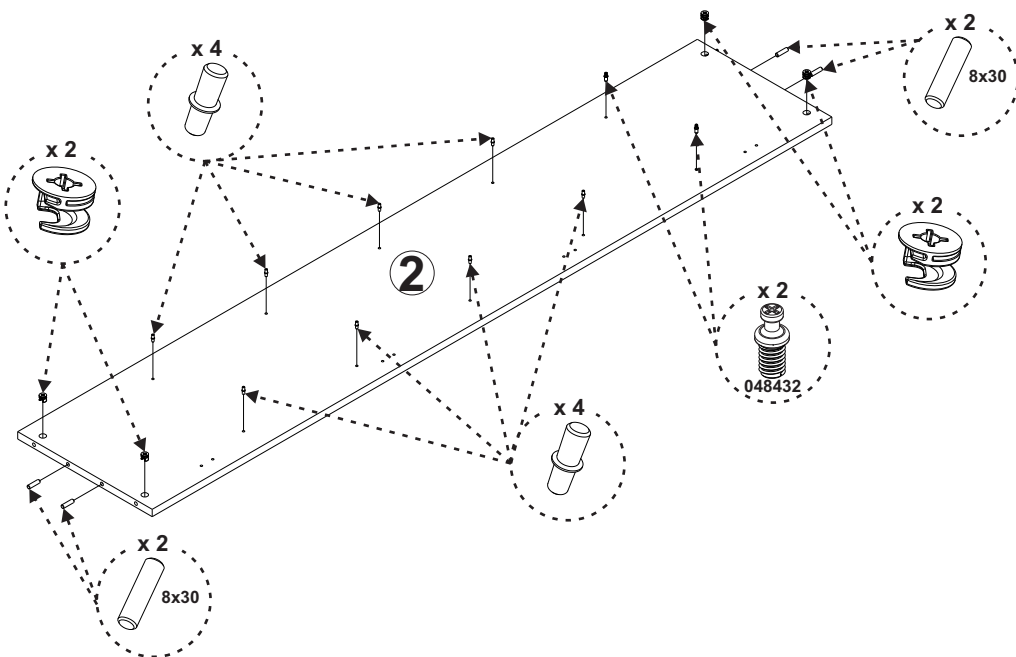

	NAZIV ELEMENTA	DIMENZIJE (mm)	BR. KOM:
①	POD	400x380x18	1
②	DESNA BOČNA STRANICA	1920x380x18	1
③	LEVA BOČNA STRANICA	1920x380x3	1
④	PLAFON	400x380x18	1
⑤	HORIZONTALA	364x380x18	1
⑥	POLEĐINA	1953x397x3	1
⑦	FRONT	1952x396x18	1
⑧	POLICA	363x380x18	4

PRIKAZ POSTAVKE OKOVA NA ELEMENTE :

SKLAPANJE PROIZVODA:

1.

2.

3.

4.

5.

6.

7.

PODEŠAVANJE POLOŽAJA VRATA :