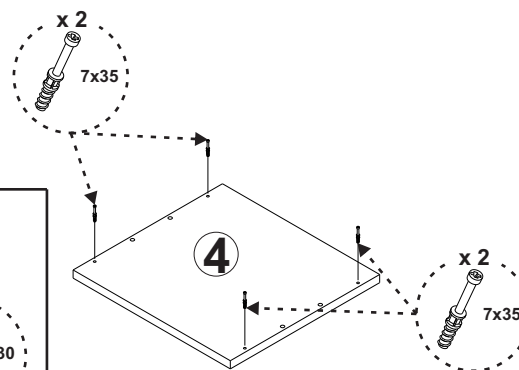

	NAZIV ELEMENTA	DIMENZIJE (mm)	BR. KOM:
①	POD	400x380x18	1
②	DESNA BOČNA STRANICA	1920x380x18	1
③	LEVA BOČNA STRANICA	1920x380x3	1
④	PLAFON	400x380x18	1
⑤	HORIZONTALA	364x380x18	1
⑥	POLEĐINA	1953x397x3	1
⑦	FRONT	1952x396x18	1
⑧	POLICA	363x380x18	4

PRIKAZ POSTAVKE OKOVA NA ELEMENTE :

SKLAPANJE PROIZVODA:

1.

2.

3.

4.

5.

6.