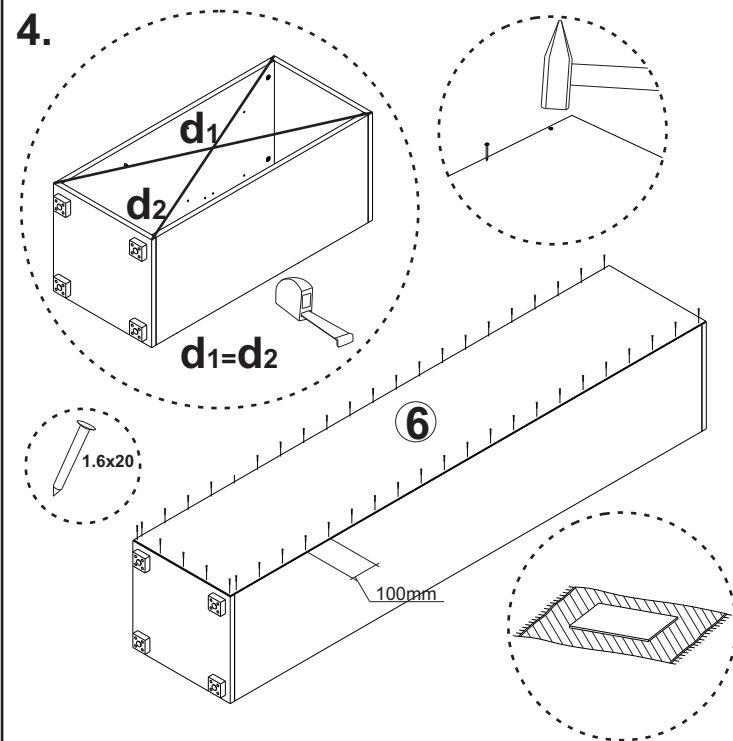

	NAZIV ELEMENTA	DIMENZIJE (mm)	BR. KOM:
①	POD	400x380x18	1
②	DESNA BOČNA STRANICA	1920x380x18	1
③	LEVA BOČNA STRANICA	1920x380x3	1
④	PLAFON	400x380x18	1
⑤	HORIZONTALA	364x380x18	1
⑥	POLEĐINA	1953x397x3	1
⑦	FRONT	1952x396x18	1
⑧	POLICA	363x380x18	4

PRIKAZ POSTAVKE OKOVA NA ELEMENTE :

SKLAPANJE PROIZVODA:

1.

2.

3.

4.

5.

6.