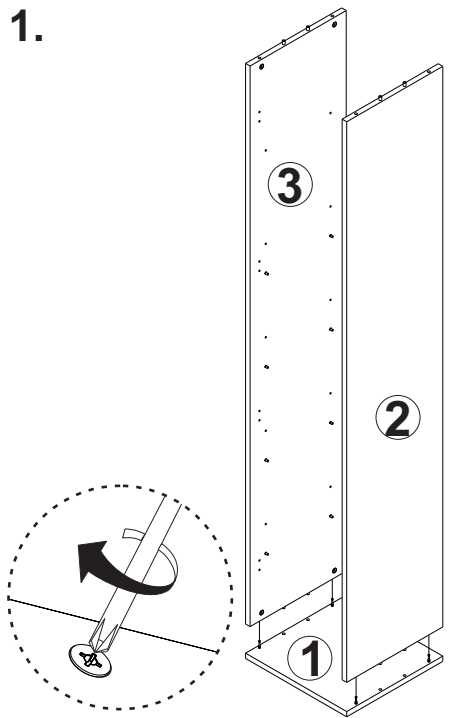

	NAZIV ELEMENTA	DIMENZIJE (mm)	BR. KOM:
①	POD	400x380x18	1
②	DESNA BOČNA STRANICA	1920x380x18	1
③	LEVA BOČNA STRANICA	1920x380x3	1
④	PLAFON	400x380x18	1
⑤	HORIZONTALA	364x380x18	1
⑥	POLEĐINA	1953x397x3	1
⑦	FRONT	1952x396x18	1
⑧	POLICA	363x380x18	4

PRIKAZ POSTAVKE OKOVA NA ELEMENTE :

SKLAPANJE PROIZVODA:

1.

2.

3.

4.

5.

6.