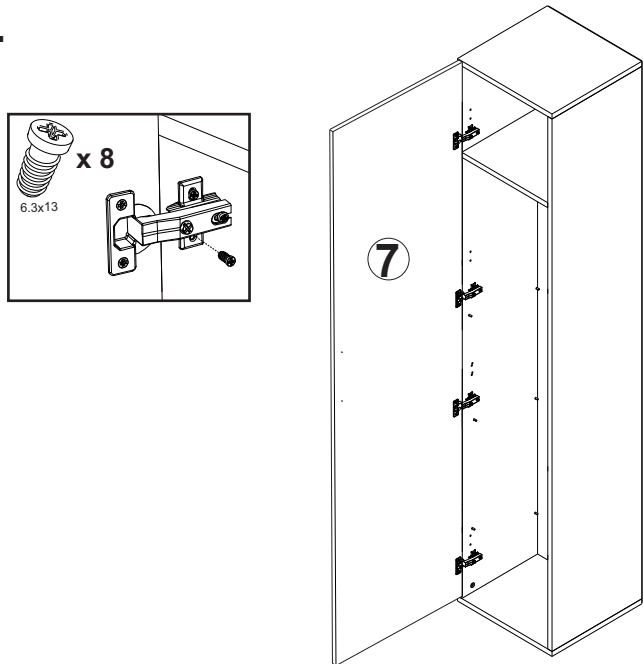

	NAZIV ELEMENTA	DIMENZIJE (mm)	BR. KOM:
①	POD	400x380x18	1
②	DESNA BOČNA STRANICA	1920x380x18	1
③	LEVA BOČNA STRANICA	1920x380x3	1
④	PLAFON	400x380x18	1
⑤	HORIZONTALA	364x380x18	1
⑥	POLEĐINA	1953x397x3	1
⑦	FRONT	1952x396x18	1
⑧	POLICA	363x380x18	4

PRIKAZ POSTAVKE OKOVA NA ELEMENTE :

SKLAPANJE PROIZVODA:

1.

2.

3.

4.

5.

6.