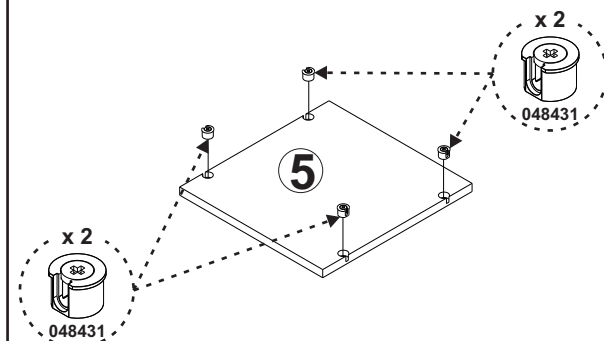

	NAZIV ELEMENTA	DIMENZIJE (mm)	BR. KOM:
①	POD	400x380x18	1
②	DESNA BOČNA STRANICA	1920x380x18	1
③	LEVA BOČNA STRANICA	1920x380x3	1
④	PLAFON	400x380x18	1
⑤	HORIZONTALA	364x380x18	1
⑥	POLEĐINA	1953x397x3	1
⑦	FRONT	1952x396x18	1
⑧	POLICA	363x380x18	4

PRIKAZ POSTAVKE OKOVA NA ELEMENTE :

SKLAPANJE PROIZVODA:

1.

2.

3.

4.

5.

6.