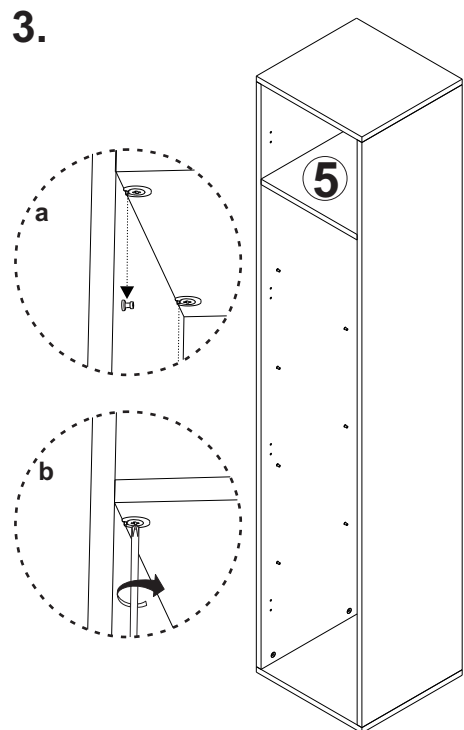

	NAZIV ELEMENTA	DIMENZIJE (mm)	BR. KOM:
①	POD	400x380x18	1
②	DESNA BOČNA STRANICA	1920x380x18	1
③	LEVA BOČNA STRANICA	1920x380x3	1
④	PLAFON	400x380x18	1
⑤	HORIZONTALA	364x380x18	1
⑥	POLEĐINA	1953x397x3	1
⑦	FRONT	1952x396x18	1
⑧	POLICA	363x380x18	4

PRIKAZ POSTAVKE OKOVA NA ELEMENTE :

SKLAPANJE PROIZVODA:

1.

2.

3.

4.

5.

6.