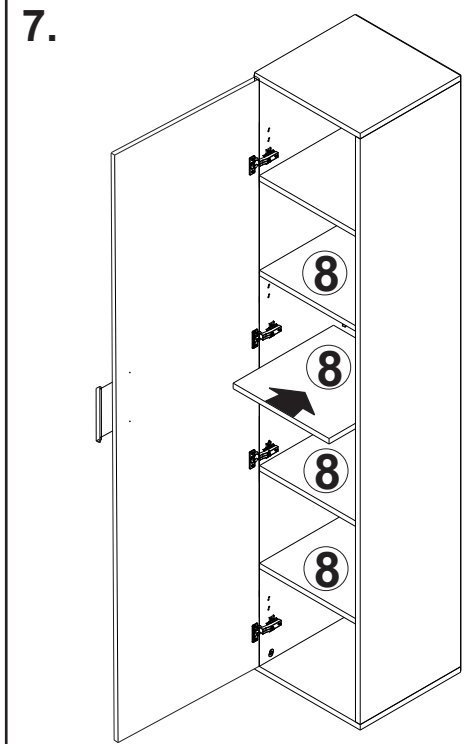

	NAZIV ELEMENTA	DIMENZIJE (mm)	BR. KOM:
①	POD	400x380x18	1
②	DESNA BOČNA STRANICA	1920x380x18	1
③	LEVA BOČNA STRANICA	1920x380x3	1
④	PLAFON	400x380x18	1
⑤	HORIZONTALA	364x380x18	1
⑥	POLEĐINA	1953x397x3	1
⑦	FRONT	1952x396x18	1
⑧	POLICA	363x380x18	4

PRIKAZ POSTAVKE OKOVA NA ELEMENTE :

SKLAPANJE PROIZVODA:

1.

2.

3.

4.

5.

6.

7.

PODEŠAVANJE POLOŽAJA VRATA :