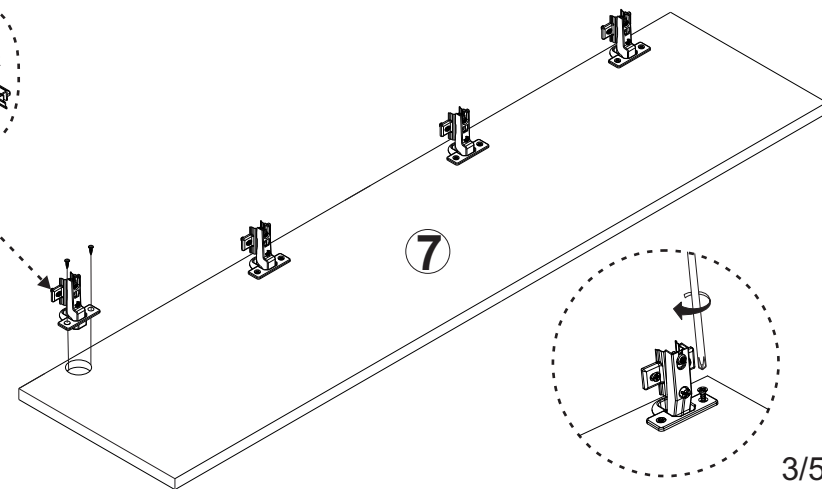

	NAZIV ELEMENTA	DIMENZIJE (mm)	BR. KOM:
①	POD	400x380x18	1
②	DESNA BOČNA STRANICA	1920x380x18	1
③	LEVA BOČNA STRANICA	1920x380x3	1
④	PLAFON	400x380x18	1
⑤	HORIZONTALA	364x380x18	1
⑥	POLEĐINA	1953x397x3	1
⑦	FRONT	1952x396x18	1
⑧	POLICA	363x380x18	4

PRIKAZ POSTAVKE OKOVA NA ELEMENTE :

SKLAPANJE PROIZVODA:

1.

2.

3.

4.

5.

6.