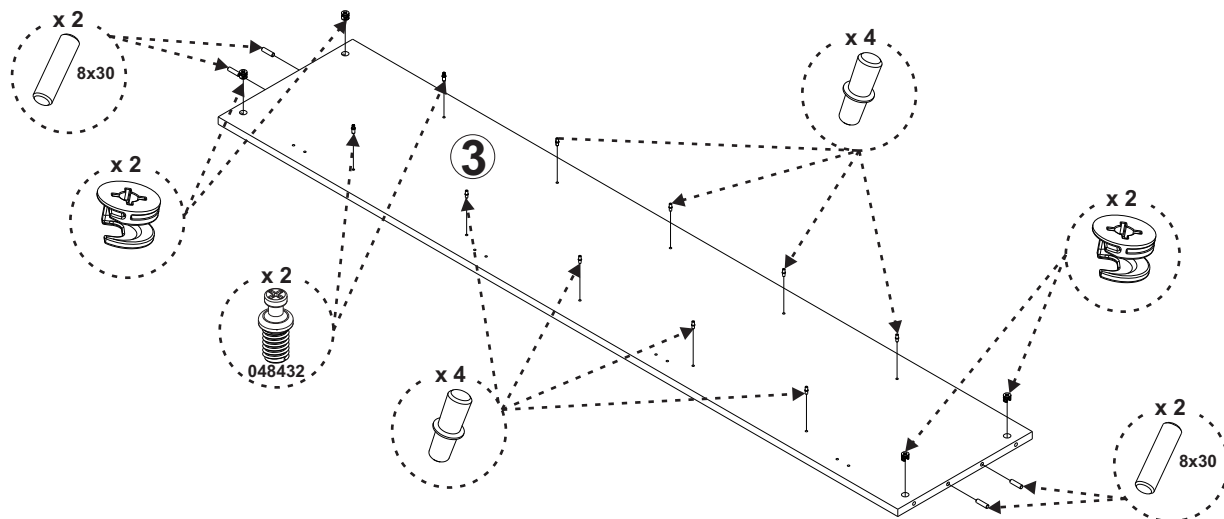

	NAZIV ELEMENTA	DIMENZIJE (mm)	BR. KOM:
①	POD	400x380x18	1
②	DESNA BOČNA STRANICA	1920x380x18	1
③	LEVA BOČNA STRANICA	1920x380x3	1
④	PLAFON	400x380x18	1
⑤	HORIZONTALA	364x380x18	1
⑥	POLEĐINA	1953x397x3	1
⑦	FRONT	1952x396x18	1
⑧	POLICA	363x380x18	4

PRIKAZ POSTAVKE OKOVA NA ELEMENTE :

SKLAPANJE PROIZVODA:

1.

2.

3.

4.

5.

6.

7.

PODEŠAVANJE POLOŽAJA VRATA :