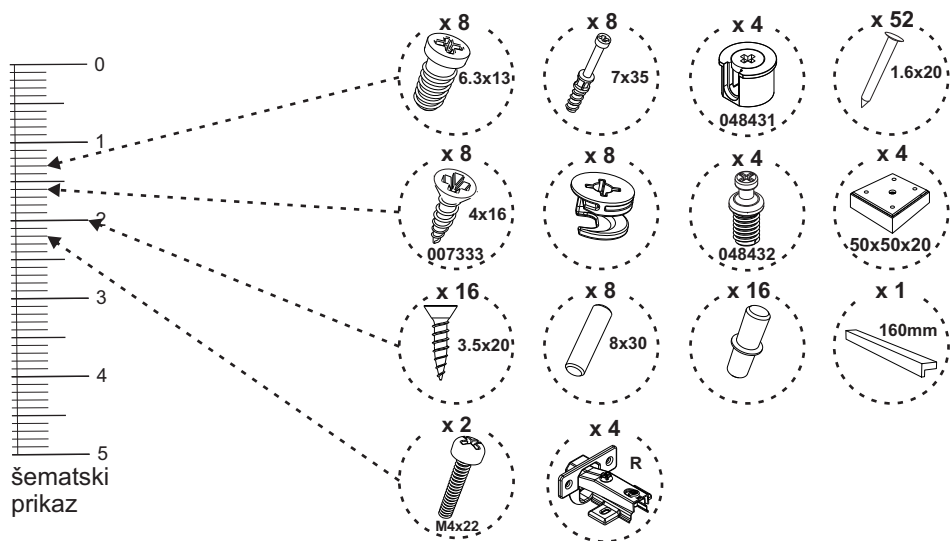

	NAZIV ELEMENTA	DIMENZIJE (mm)	BR. KOM:
①	POD	400x380x18	1
②	DESNA BOČNA STRANICA	1920x380x18	1
③	LEVA BOČNA STRANICA	1920x380x3	1
④	PLAFON	400x380x18	1
⑤	HORIZONTALA	364x380x18	1
⑥	POLEĐINA	1953x397x3	1
⑦	FRONT	1952x396x18	1
⑧	POLICA	363x380x18	4

PRIKAZ POSTAVKE OKOVA NA ELEMENTE :

SKLAPANJE PROIZVODA:

1.

2.

3.

4.

5.

6.