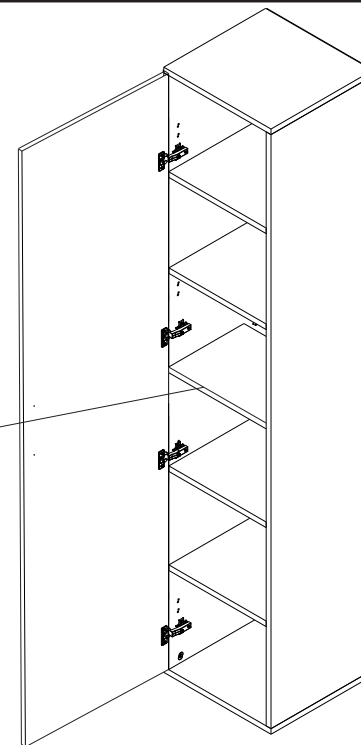

PODEŠAVANJE POLOŽAJA VRATA :