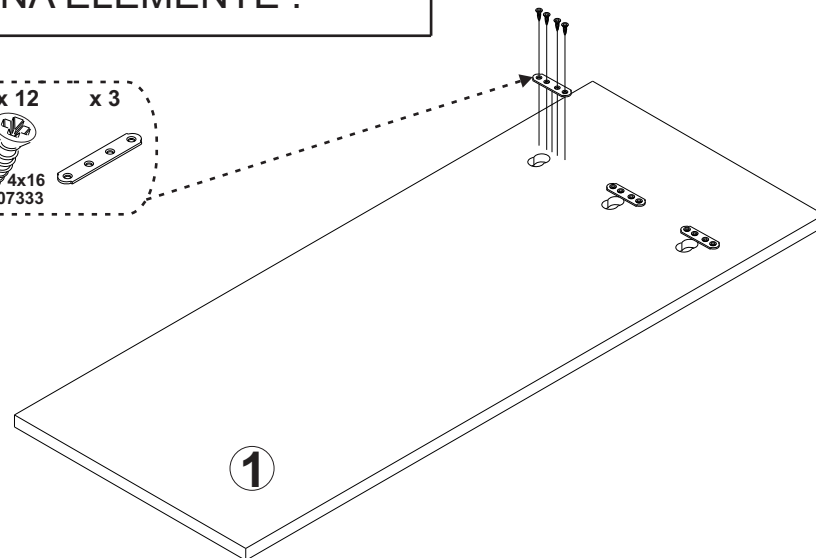

	NAZIV ELEMENTA	DIMENZIJE (mm)	BR. KOM:
①	NOSAČ OGLEDALA	1000x400x18+4	1

### PRIKAZ POSTAVKE OKOVA NA ELEMENTE :

### SKLAPANJE PROIZVODA :

1.