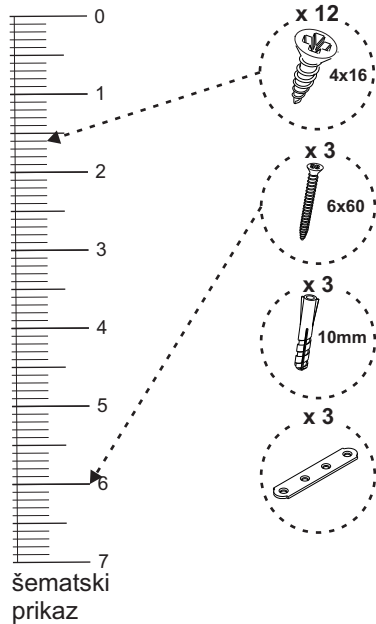

	NAZIV ELEMENTA	DIMENZIJE (mm)	BR. KOM:
①	NOSAČ OGLEDALA	1000x400x18+4	1

### PRIKAZ POSTAVKE OKOVA NA ELEMENTE :

### SKLAPANJE PROIZVODA :

1.