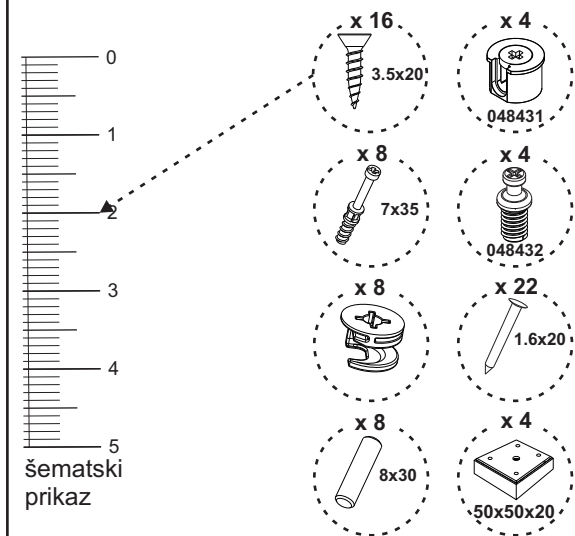

	NAZIV ELEMENTA	DIMENZIJE (mm)	BR. KOM:
①	POD	600x400x18	1
②	LEVA/DESNA BOČNA STRANICA	364x400x18	2
③	PLAFON	400x380x18	1
④	HORIZONTALA	564x382x18	1
⑤	POLEĐINA	597x397x3	1

PRIKAZ POSTAVKE OKOVA NA ELEMENTE :