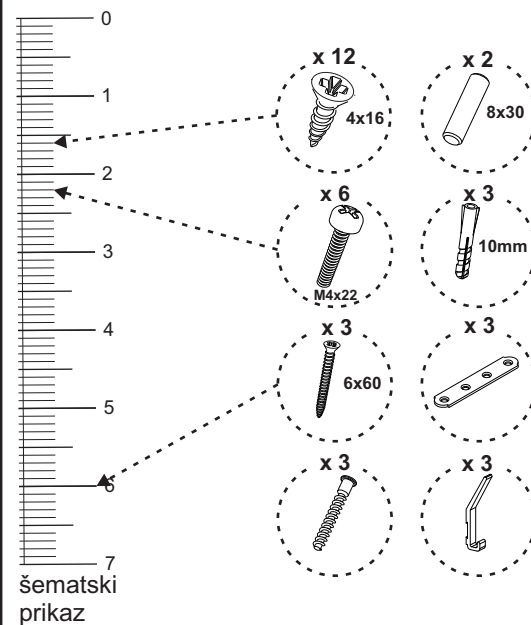

	NAZIV ELEMENTA	DIMENZIJE (mm)	BR. KOM:
①	POLEĐINA ČIVILUKA	1200x600x18	1
②	POLICA ČIVILUKA	598x200x18	1

PRIKAZ POSTAVKE OKOVA NA ELEMENTE :

SKLAPANJE PROIZVODA :