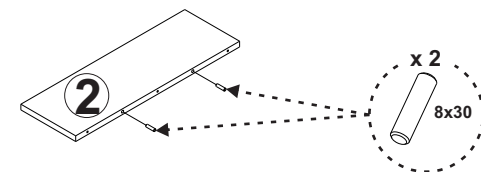

	NAZIV ELEMENTA	DIMENZIJE (mm)	BR. KOM:
①	POLEĐINA ČIVILUKA	1200x600x18	1
②	POLICA ČIVILUKA	598x200x18	1

PRIKAZ POSTAVKE OKOVA NA ELEMENTE :

SKLAPANJE PROIZVODA :