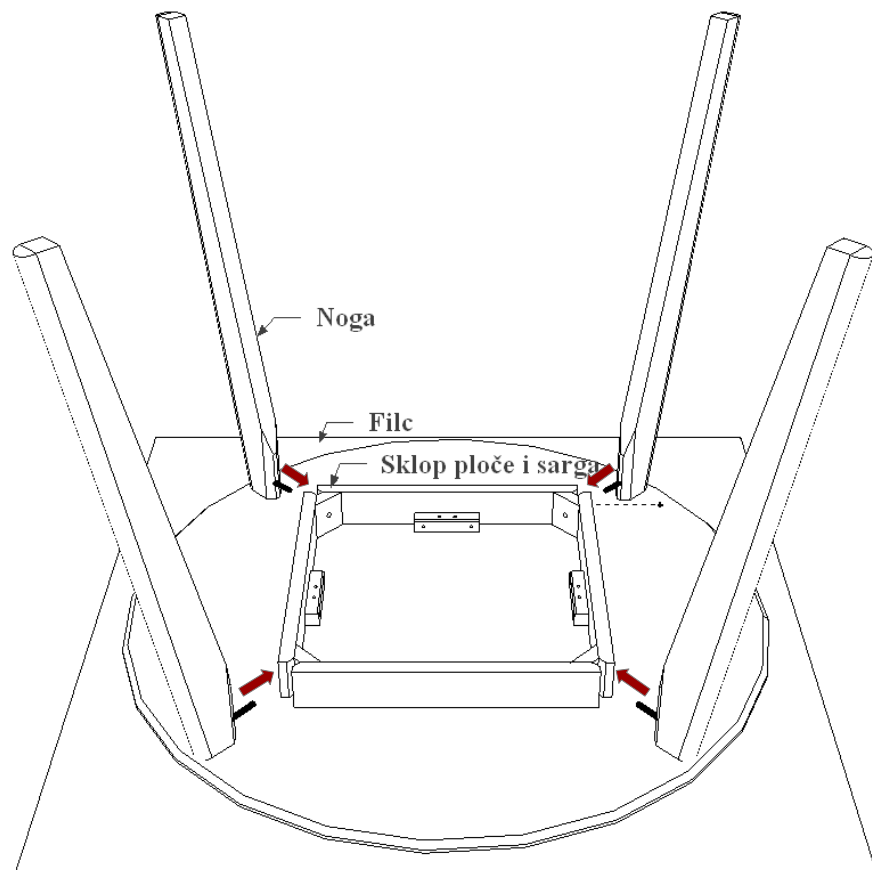

UPUTSTVO ZA MONTAŽU

Trpezarijski sto SIMPLE fi 920x760mm

Trpezarijski sto SIMPLE				
ELEMENT	DUŽINA mm	ŠIRINA mm	DEBLJINA mm	KOM
SKLOP PLOČE I SARGA	920	920	80	1
NOGA	759	60	29	4

br.10

--	--	--

OKOV		
Podloška M8		4 kom
Matica		4 kom

UPUTSTVO ZA MONTAŽU

Trpezarijski sto SIMPLE fi 920x760mm

1 – Postaviti ploču stola na filc radi njene zaštite pri montiranju stola. Postaviti noge.

2 – Postaviti podlošku na hangar vijak, i pričvrstiti maticom. Zavrtnje matice je moguće sa viličastim ključem br. 10.

3 – Rotirati sto.