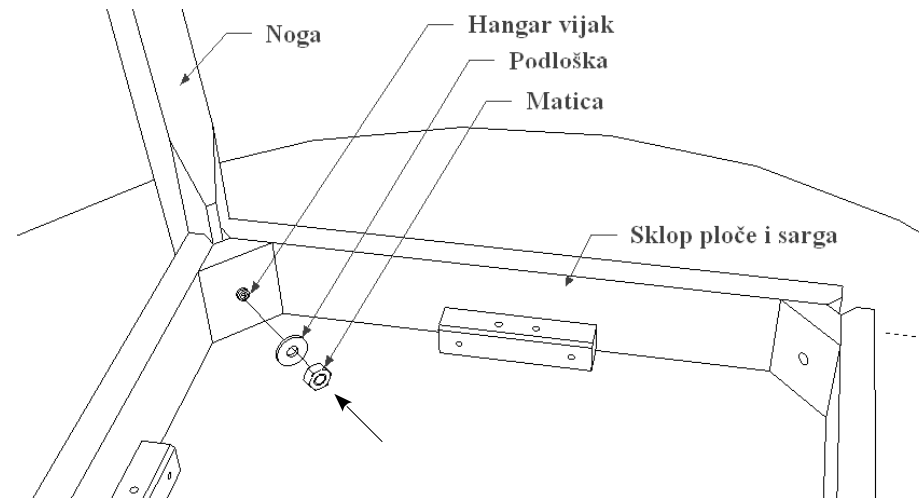

UPUTSTVO ZA MONTAŽU

Trpezarijski sto SIMPLE fi 920x760mm

Trpezarijski sto SIMPLE				
ELEMENT	DUŽINA mm	ŠIRINA mm	DEBLJINA mm	KOM
SKLOP PLOČE I SARGA	920	920	80	1
NOGA	759	60	29	4

br.10

--	--	--

OKOV		
Podloška M8		4 kom
Matica		4 kom

UPUTSTVO ZA MONTAŽU

Trpezarijski sto SIMPLE fi 920x760mm

1 – Postaviti ploču stola na filc radi njene zaštite pri montiranju stola. Postaviti noge.

2 – Postaviti podlošku na hangar vijak, i pričvrstiti maticom. Zavrtnje matice je moguće sa viličastim ključem br. 10.