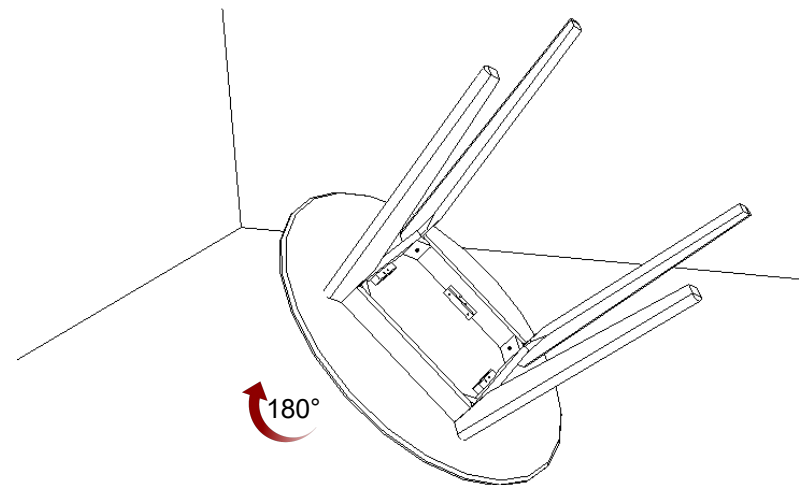

UPUTSTVO ZA MONTAŽU

Trpezarijski sto SIMPLE fi 920x760mm

1 – Postaviti ploču stola na filc radi njene zaštite pri montiranju stola. Postaviti noge.

2 – Postaviti podlošku na hangar vijak, i pričvrstiti maticom. Zavrtnje matice je moguće sa viličastim ključem br. 10.

3 – Rotirati sto.