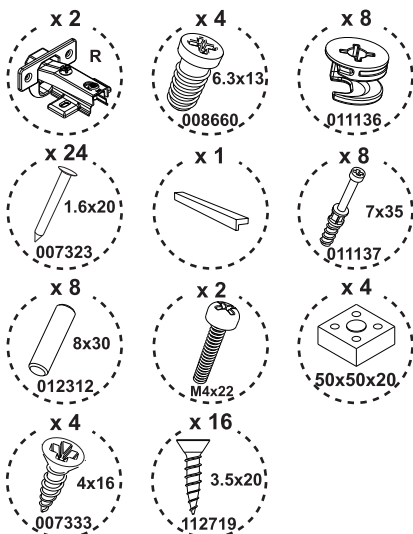

šematski prikaz

x 2

x 1

1.

2.

3.

4.

5.

x 1

x 1

x 1

x 2

šematski prikaz

1.

2.

3.

4.

x 1

x 1
595x315x40
JASTUK

x 4
363x330x18
POLICA