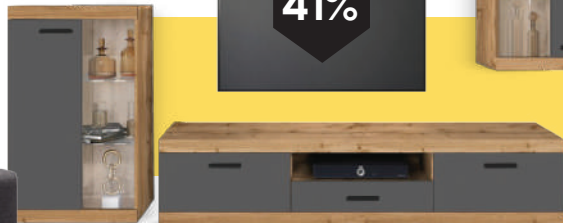

UGAONA GARNITURA Katy

Š230 D160 V77 cm
Rasklop Š195 D137 V45 cm

31.990,-
47.047,-

32%