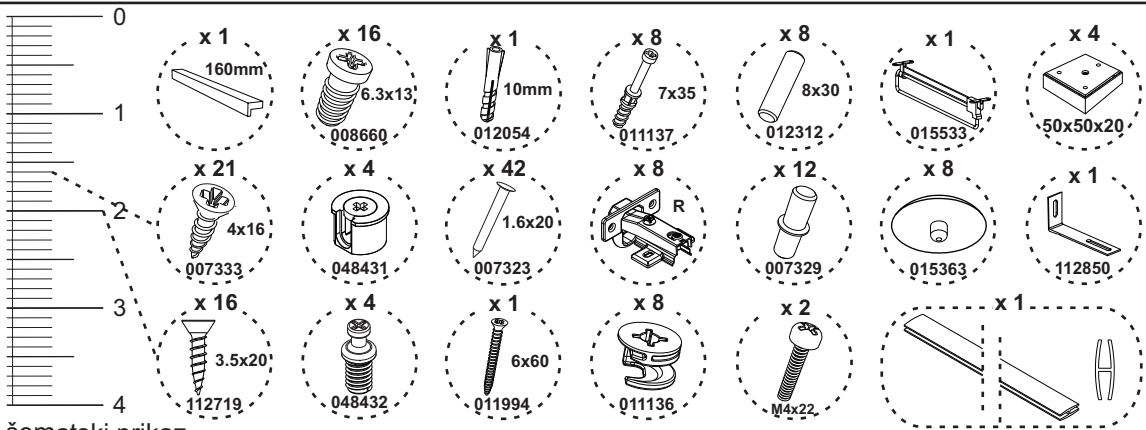

1956x297x22

VRATA 1

1956x297x18

VRATA 2

1957x298x3

POLEDINA

1924x335x18

STRANICA

600x335x18

POD I PLAFON

564x330x18

POLICA 1

564x330x18

POLICA 2

šemasni prikaz

x 1

x 1

x 2

x 1

x 1

x 1

1.

2.

3.