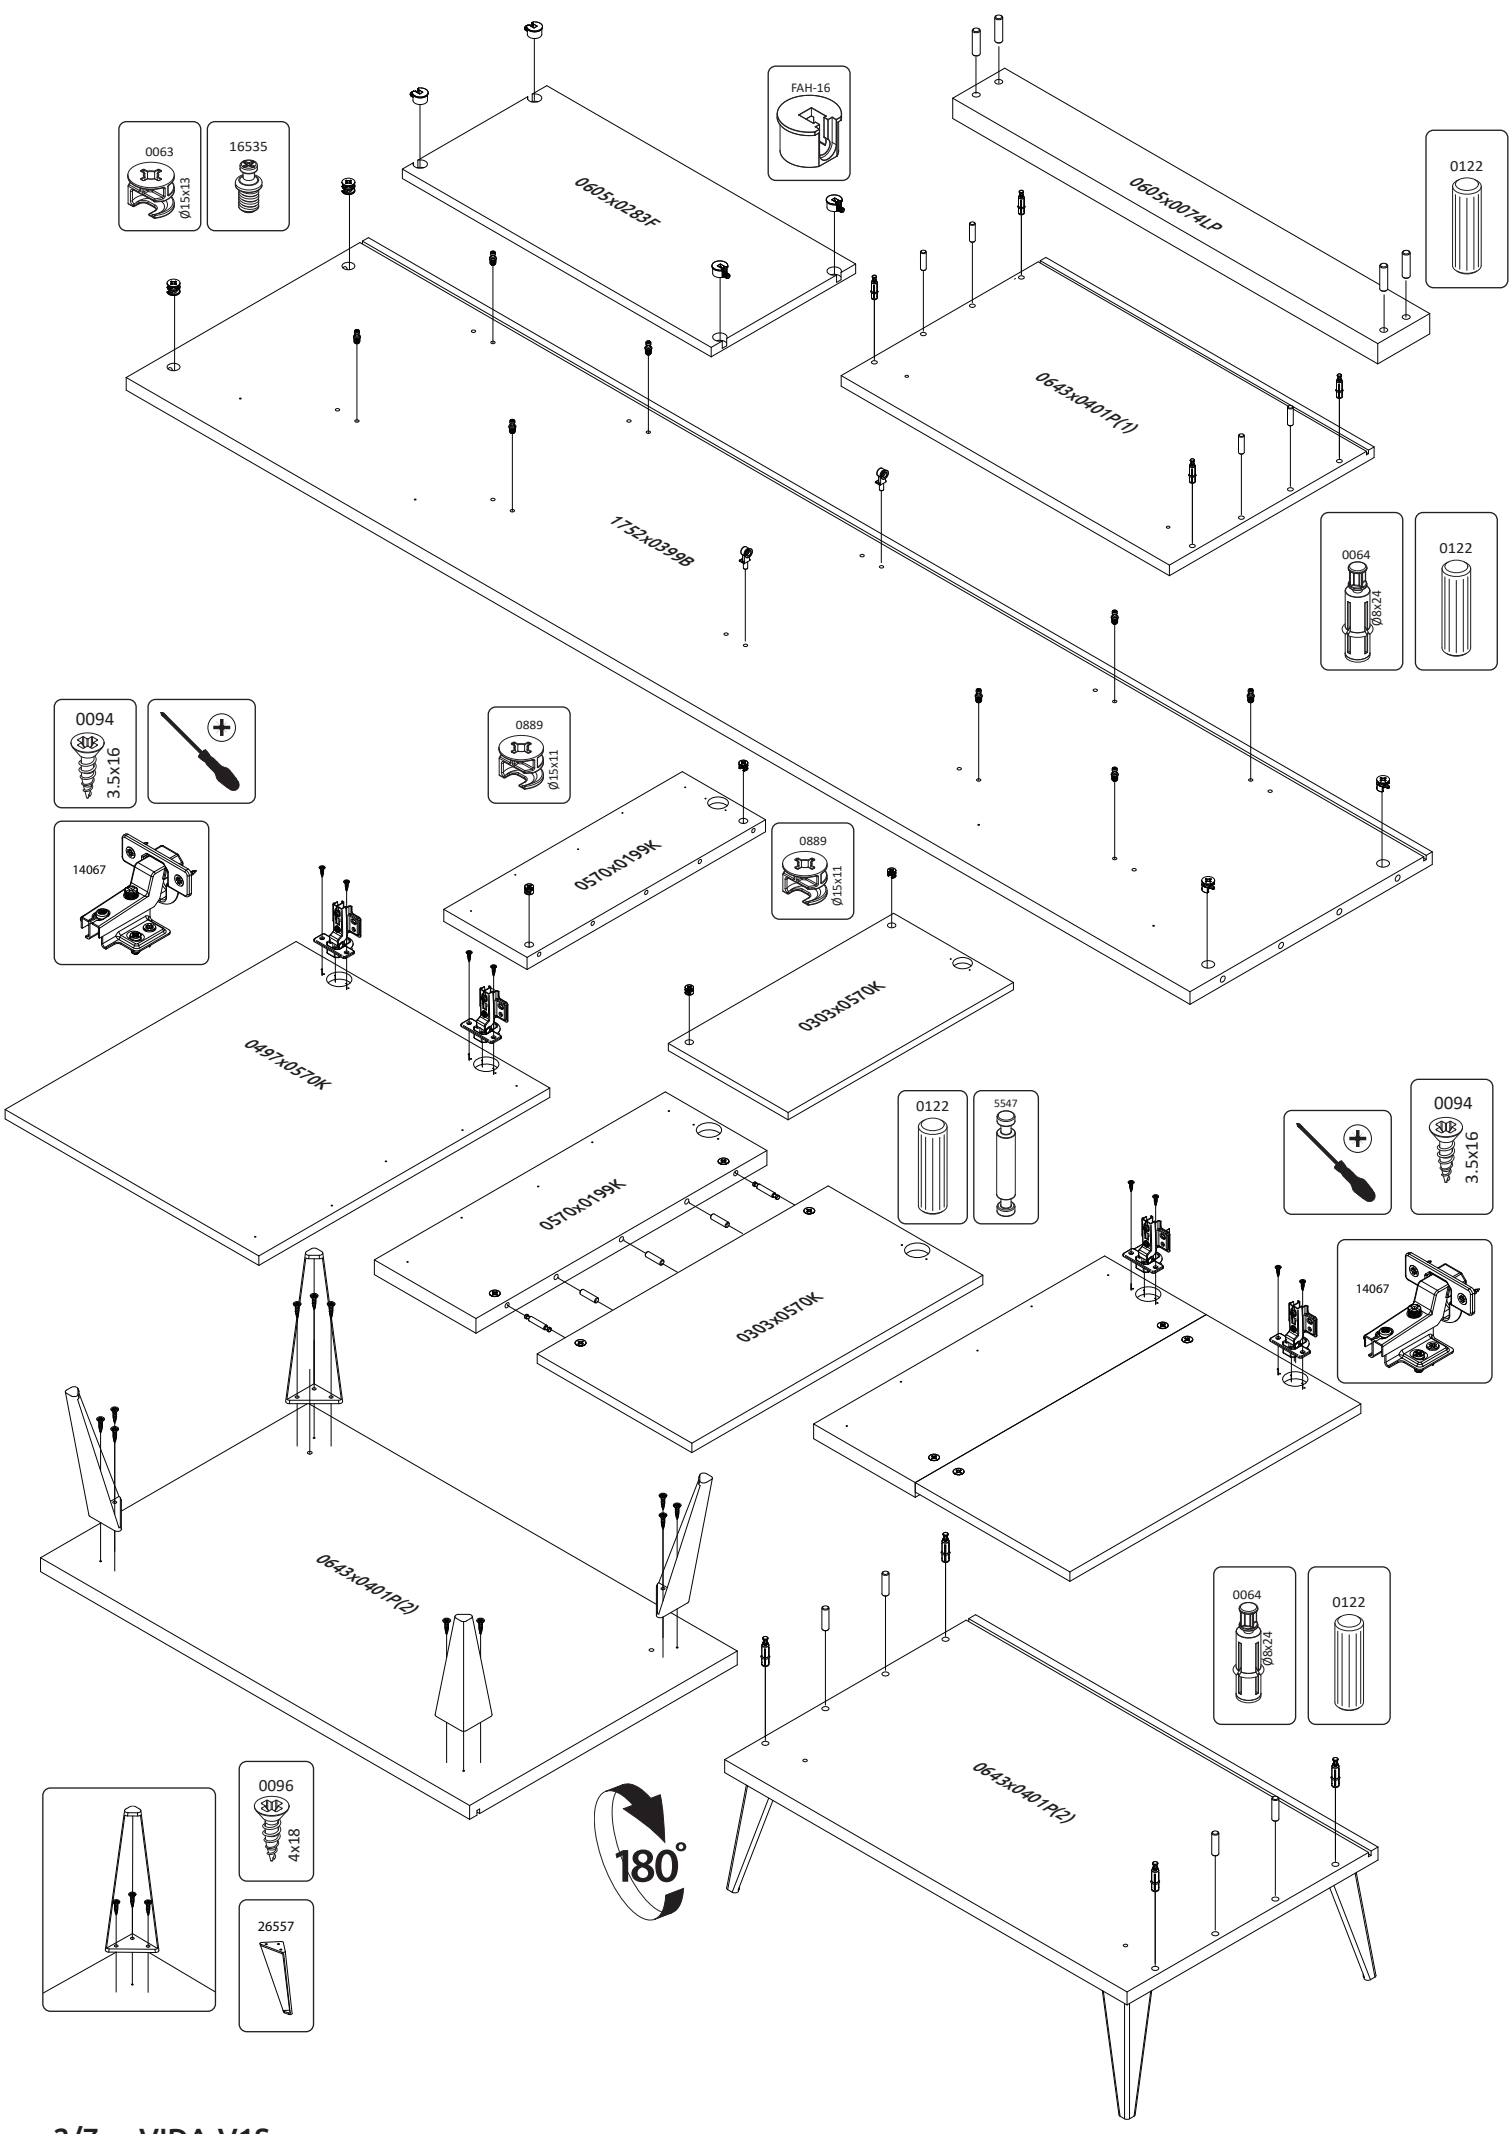

VIDA-V1S
LWH - 643x401x1948
04.06.2020

2

3

4

5

6

7

8