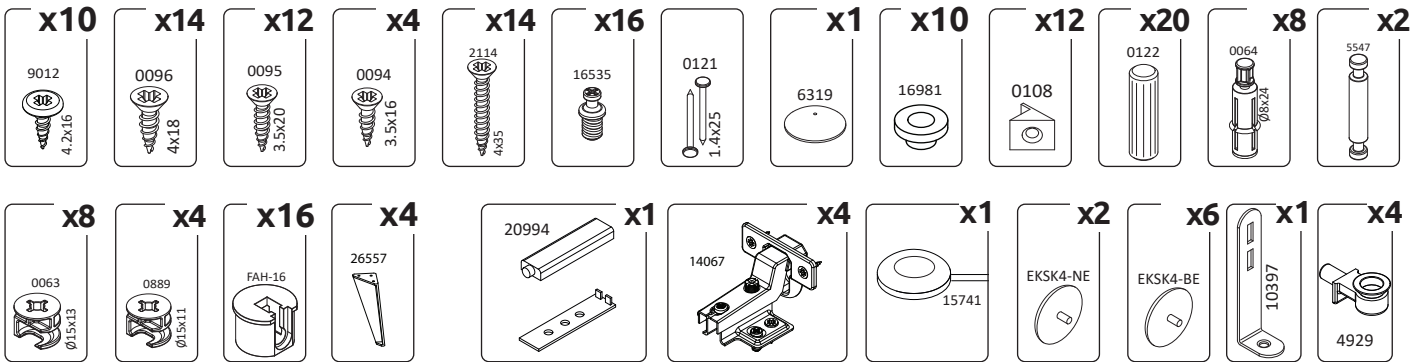

VIDA-V1S
LWH - 643x401x1948
04.06.2020

2

3

4

5

6

7

8