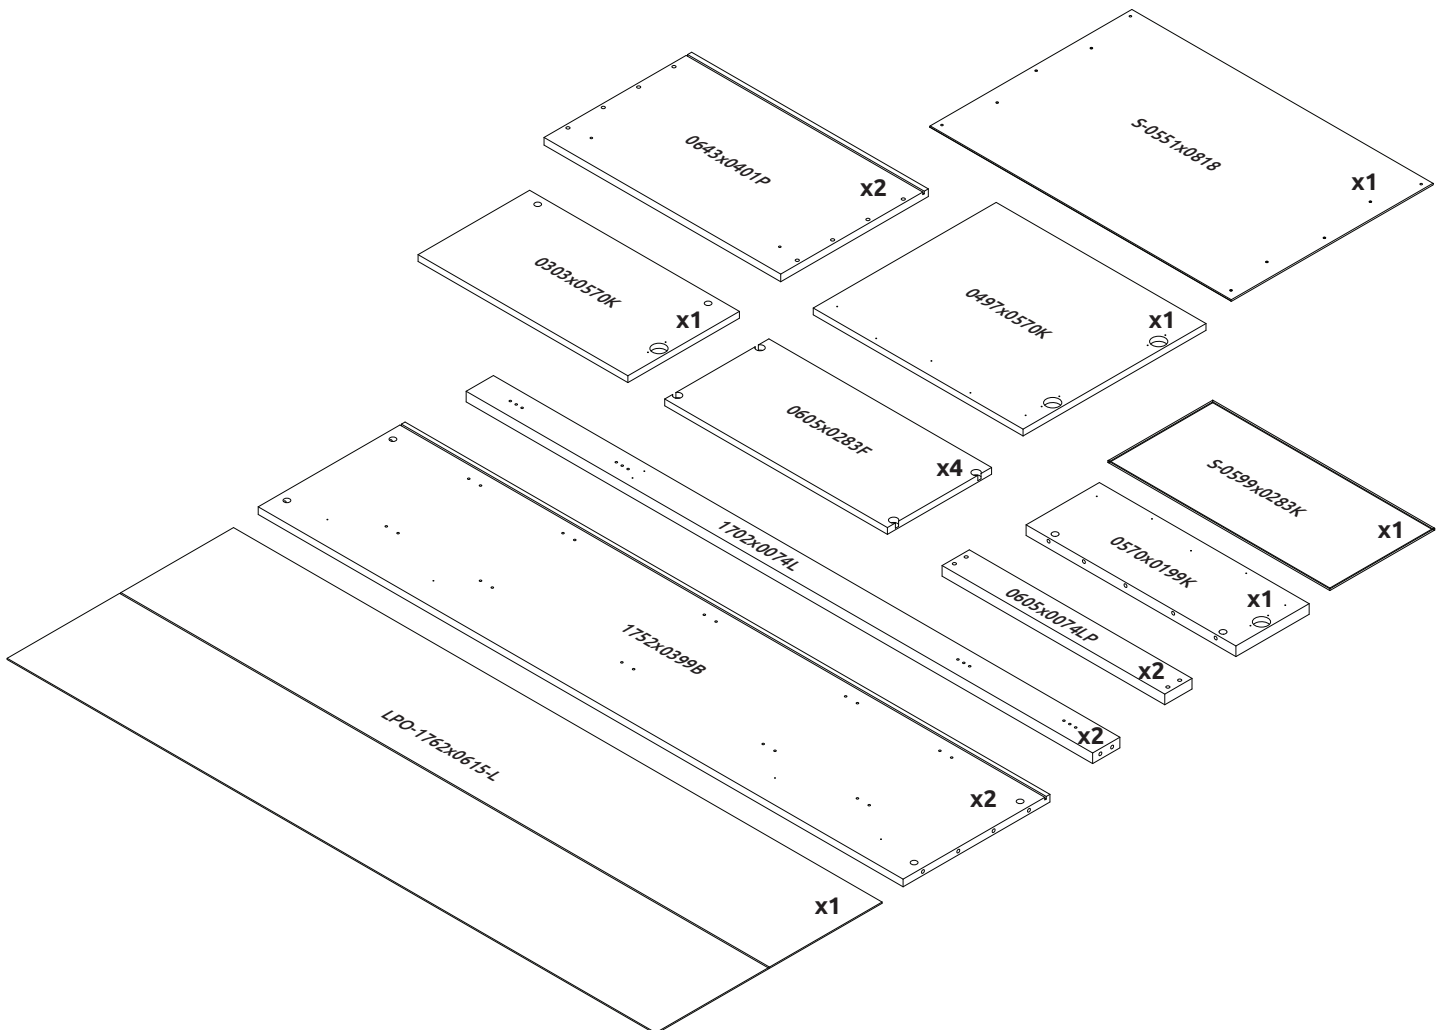

VIDA-V1S
LWH - 643x401x1948
04.06.2020

2

3

4

5

6

7

8