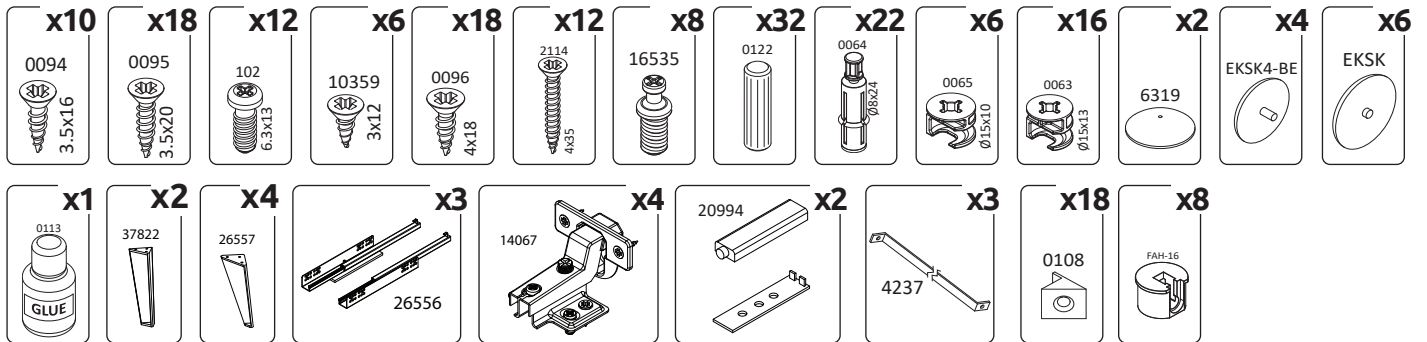

VIDA-K23
LWH - 1804x466x775
17. 02. 2020

1

2

3

4

5

6

7