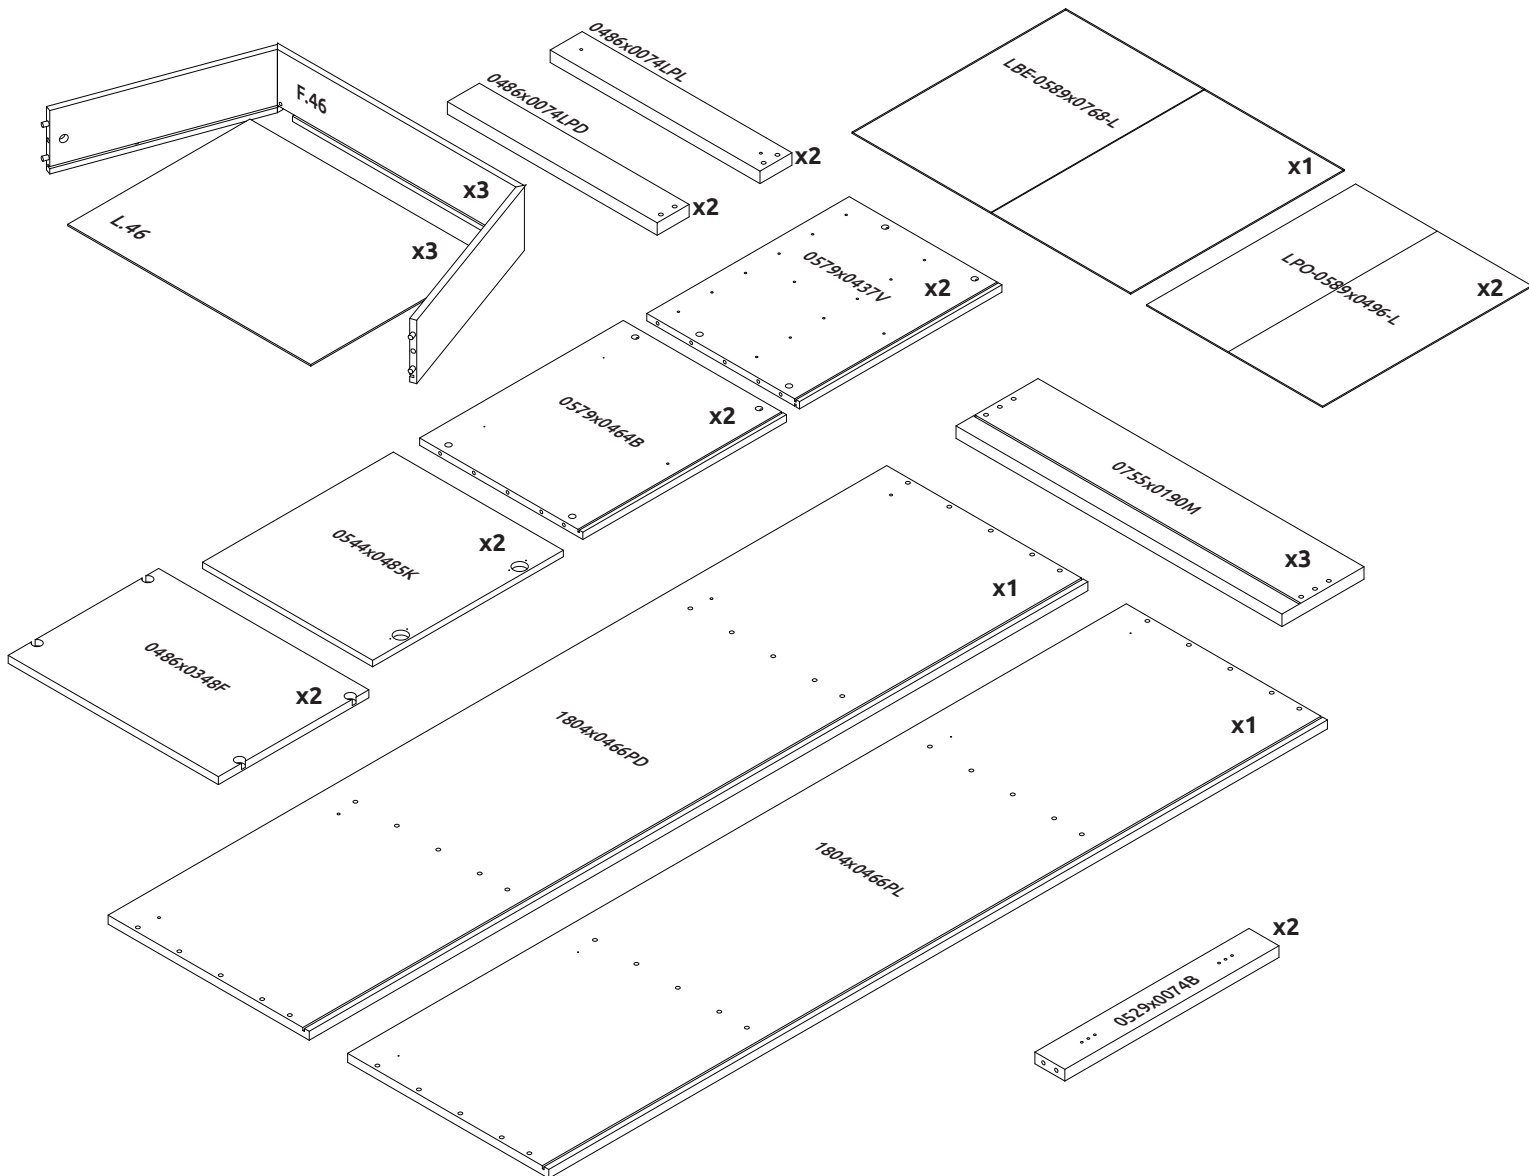

VIDA-K23
LWH - 1804x466x775
17. 02. 2020

1

2

3

4

5

6

7