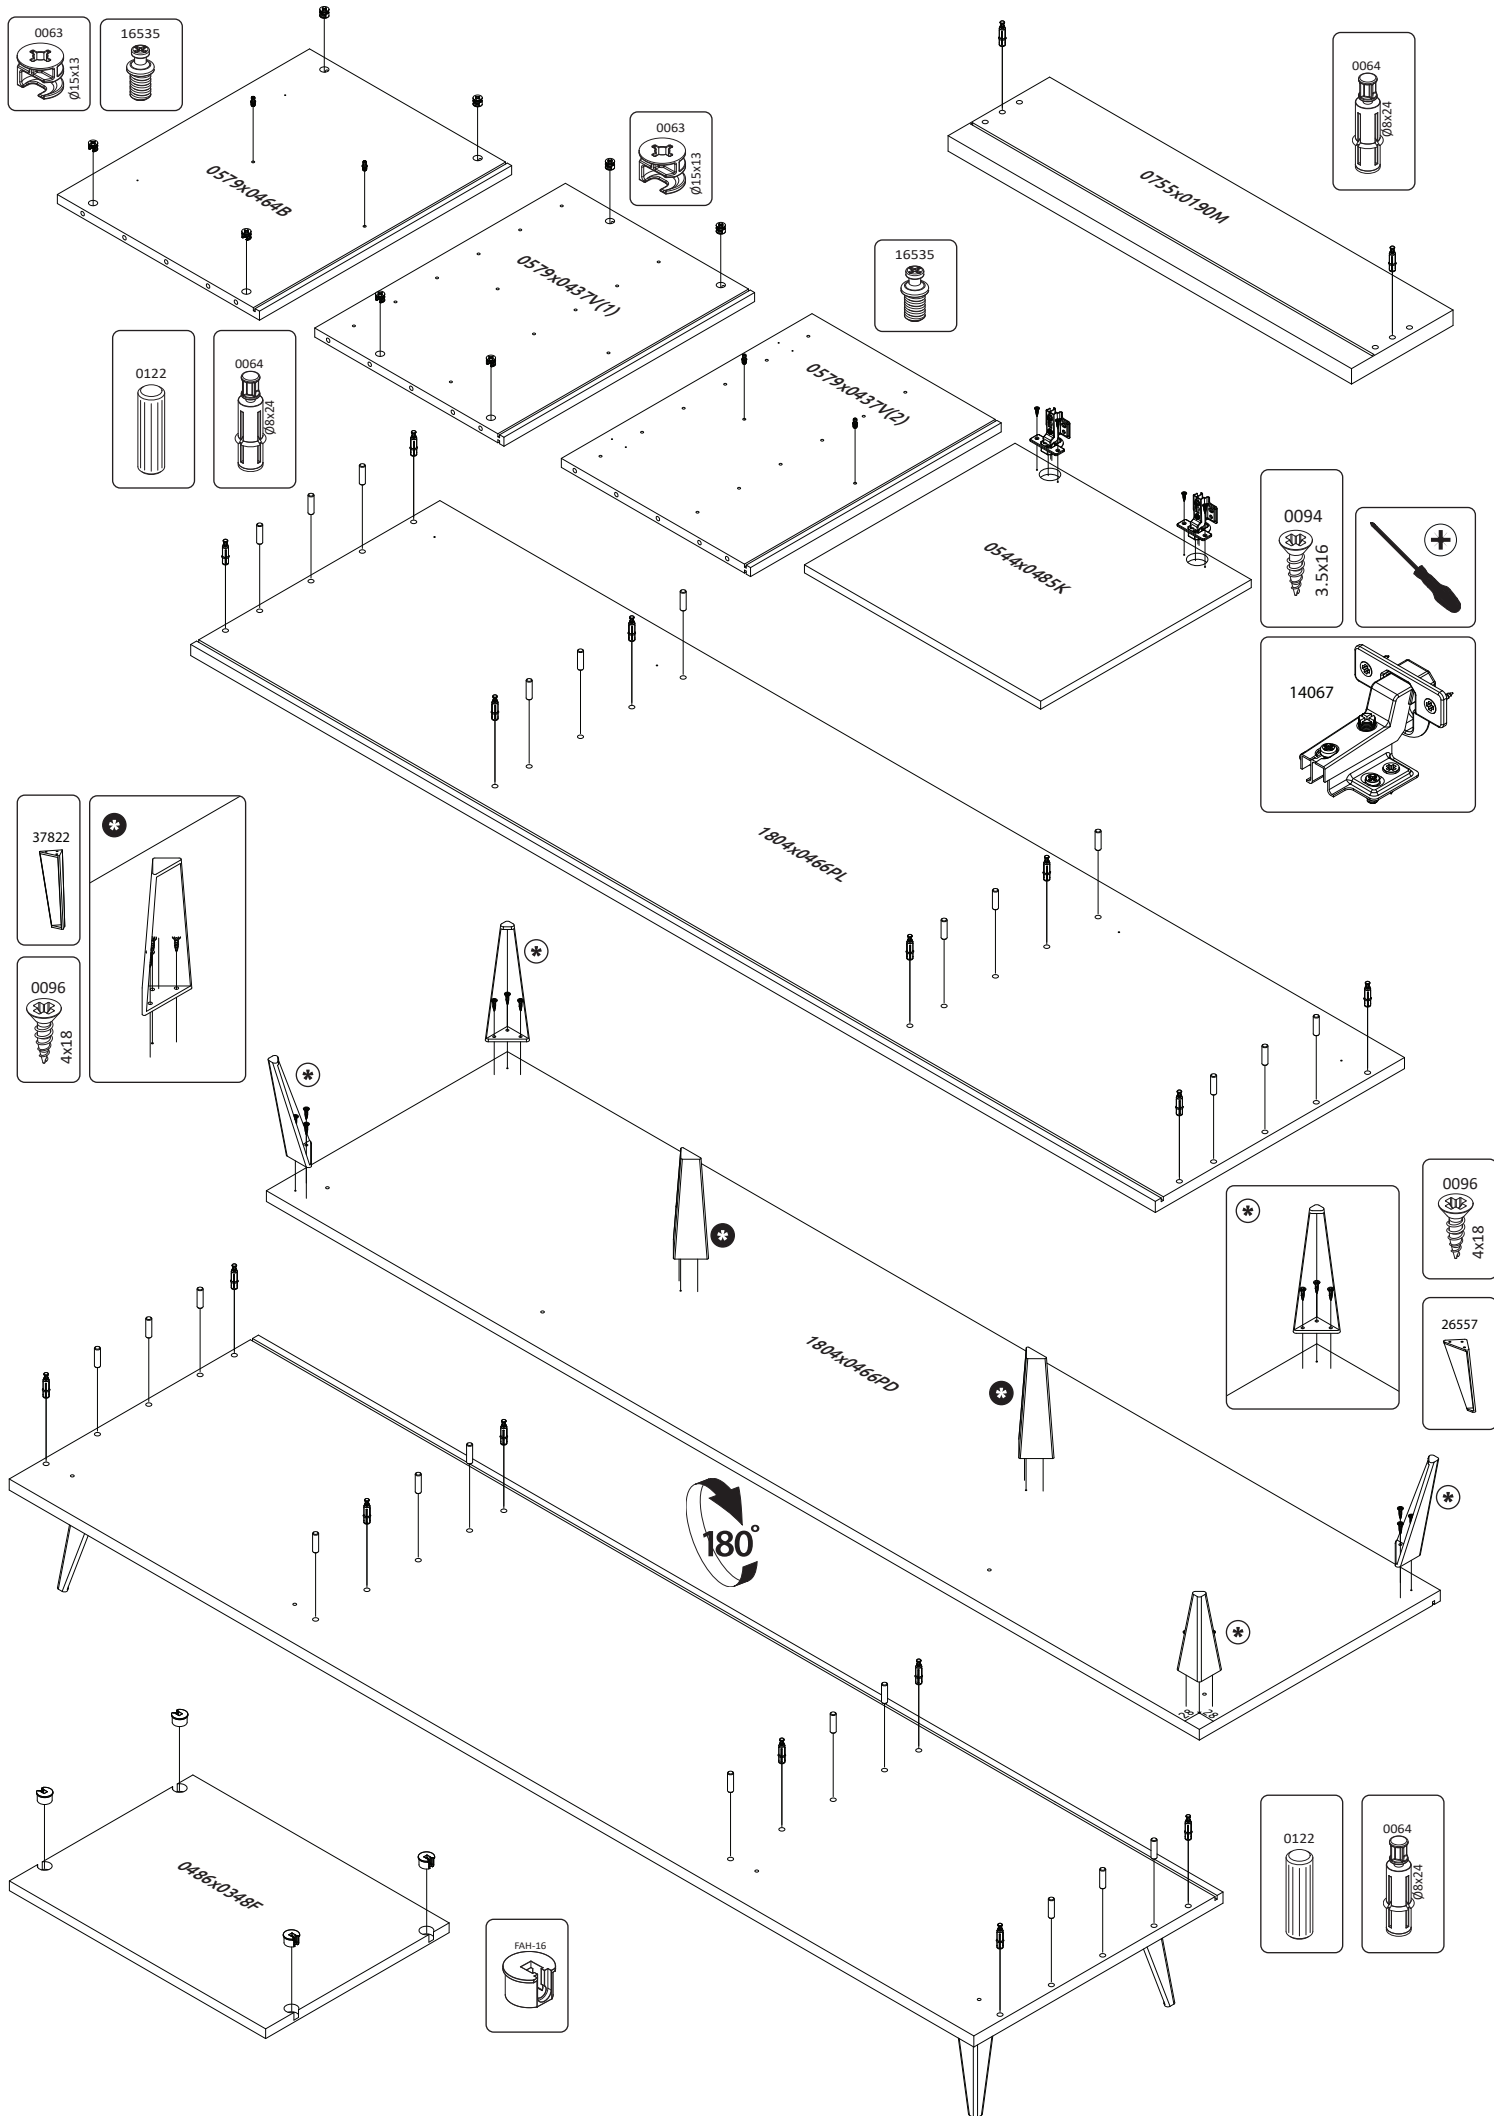

VIDA-K23
LWH - 1804x466x775
17. 02. 2020

1

2

3

4

5

6

7