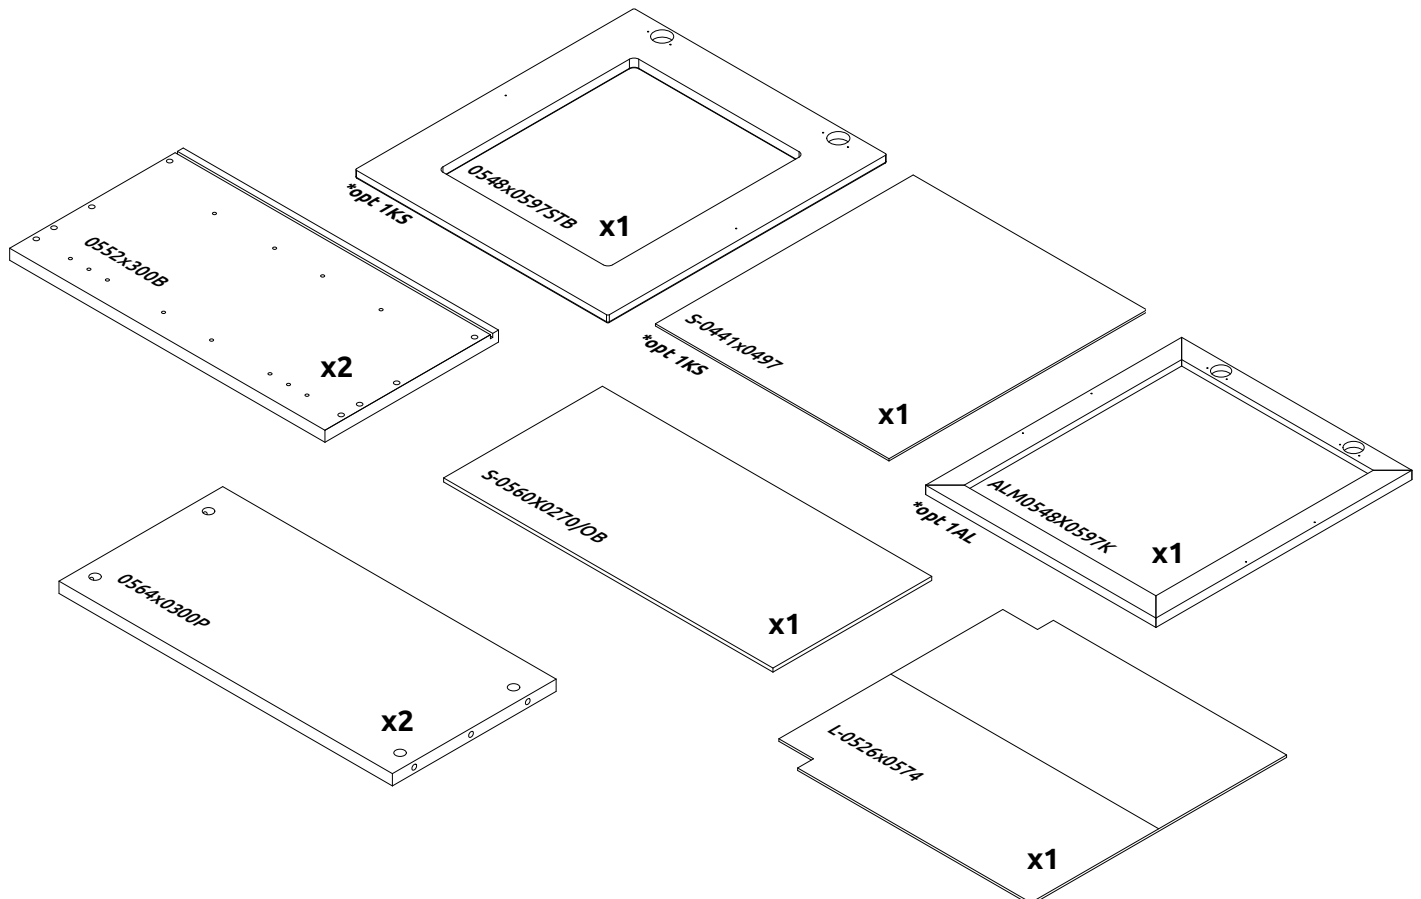

54010
06.06.2022.

V5-60-1KS
600x540x320

V5-60-1AL
600x540x320

*

SRPSKI

Važno!
Pažljivo pročitajte!
Sačuvajte za ubuduće!

UPOZORENJE!

Nisu uključeni okovi, tiplovi i šrafovi za pričvršćivanje jer se zidovi razlikuju i različiti materijali zahtevaju i različite okove.

2

3

4

19

20

22

21

23