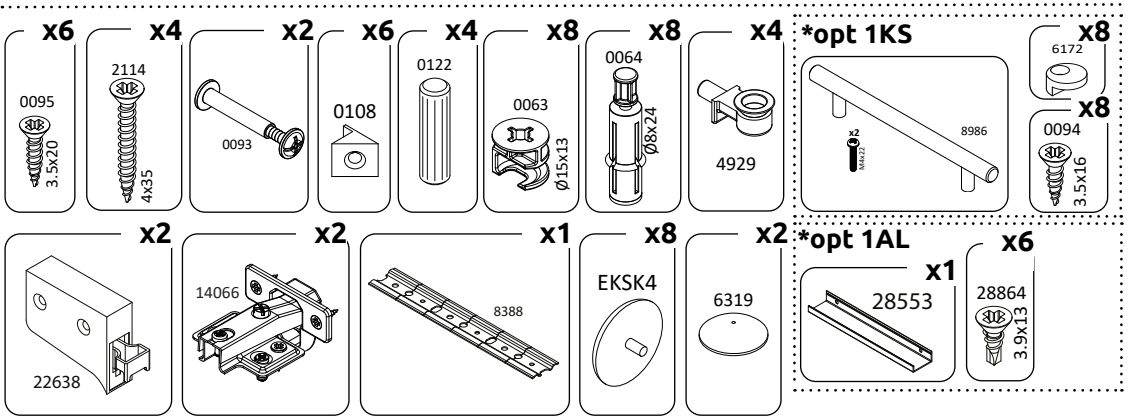

54010
06.06.2022.

V5-60-1KS
600x540x320

V5-60-1AL
600x540x320

*

SRPSKI

Važno!
Pažljivo pročitajte!
Sačuvajte za ubuduće!

UPOZORENJE!

Nisu uključeni okovi, tiplovi i šrafovi za pričvršćivanje jer se zidovi razlikuju i različiti materijali zahtevaju i različite okove.