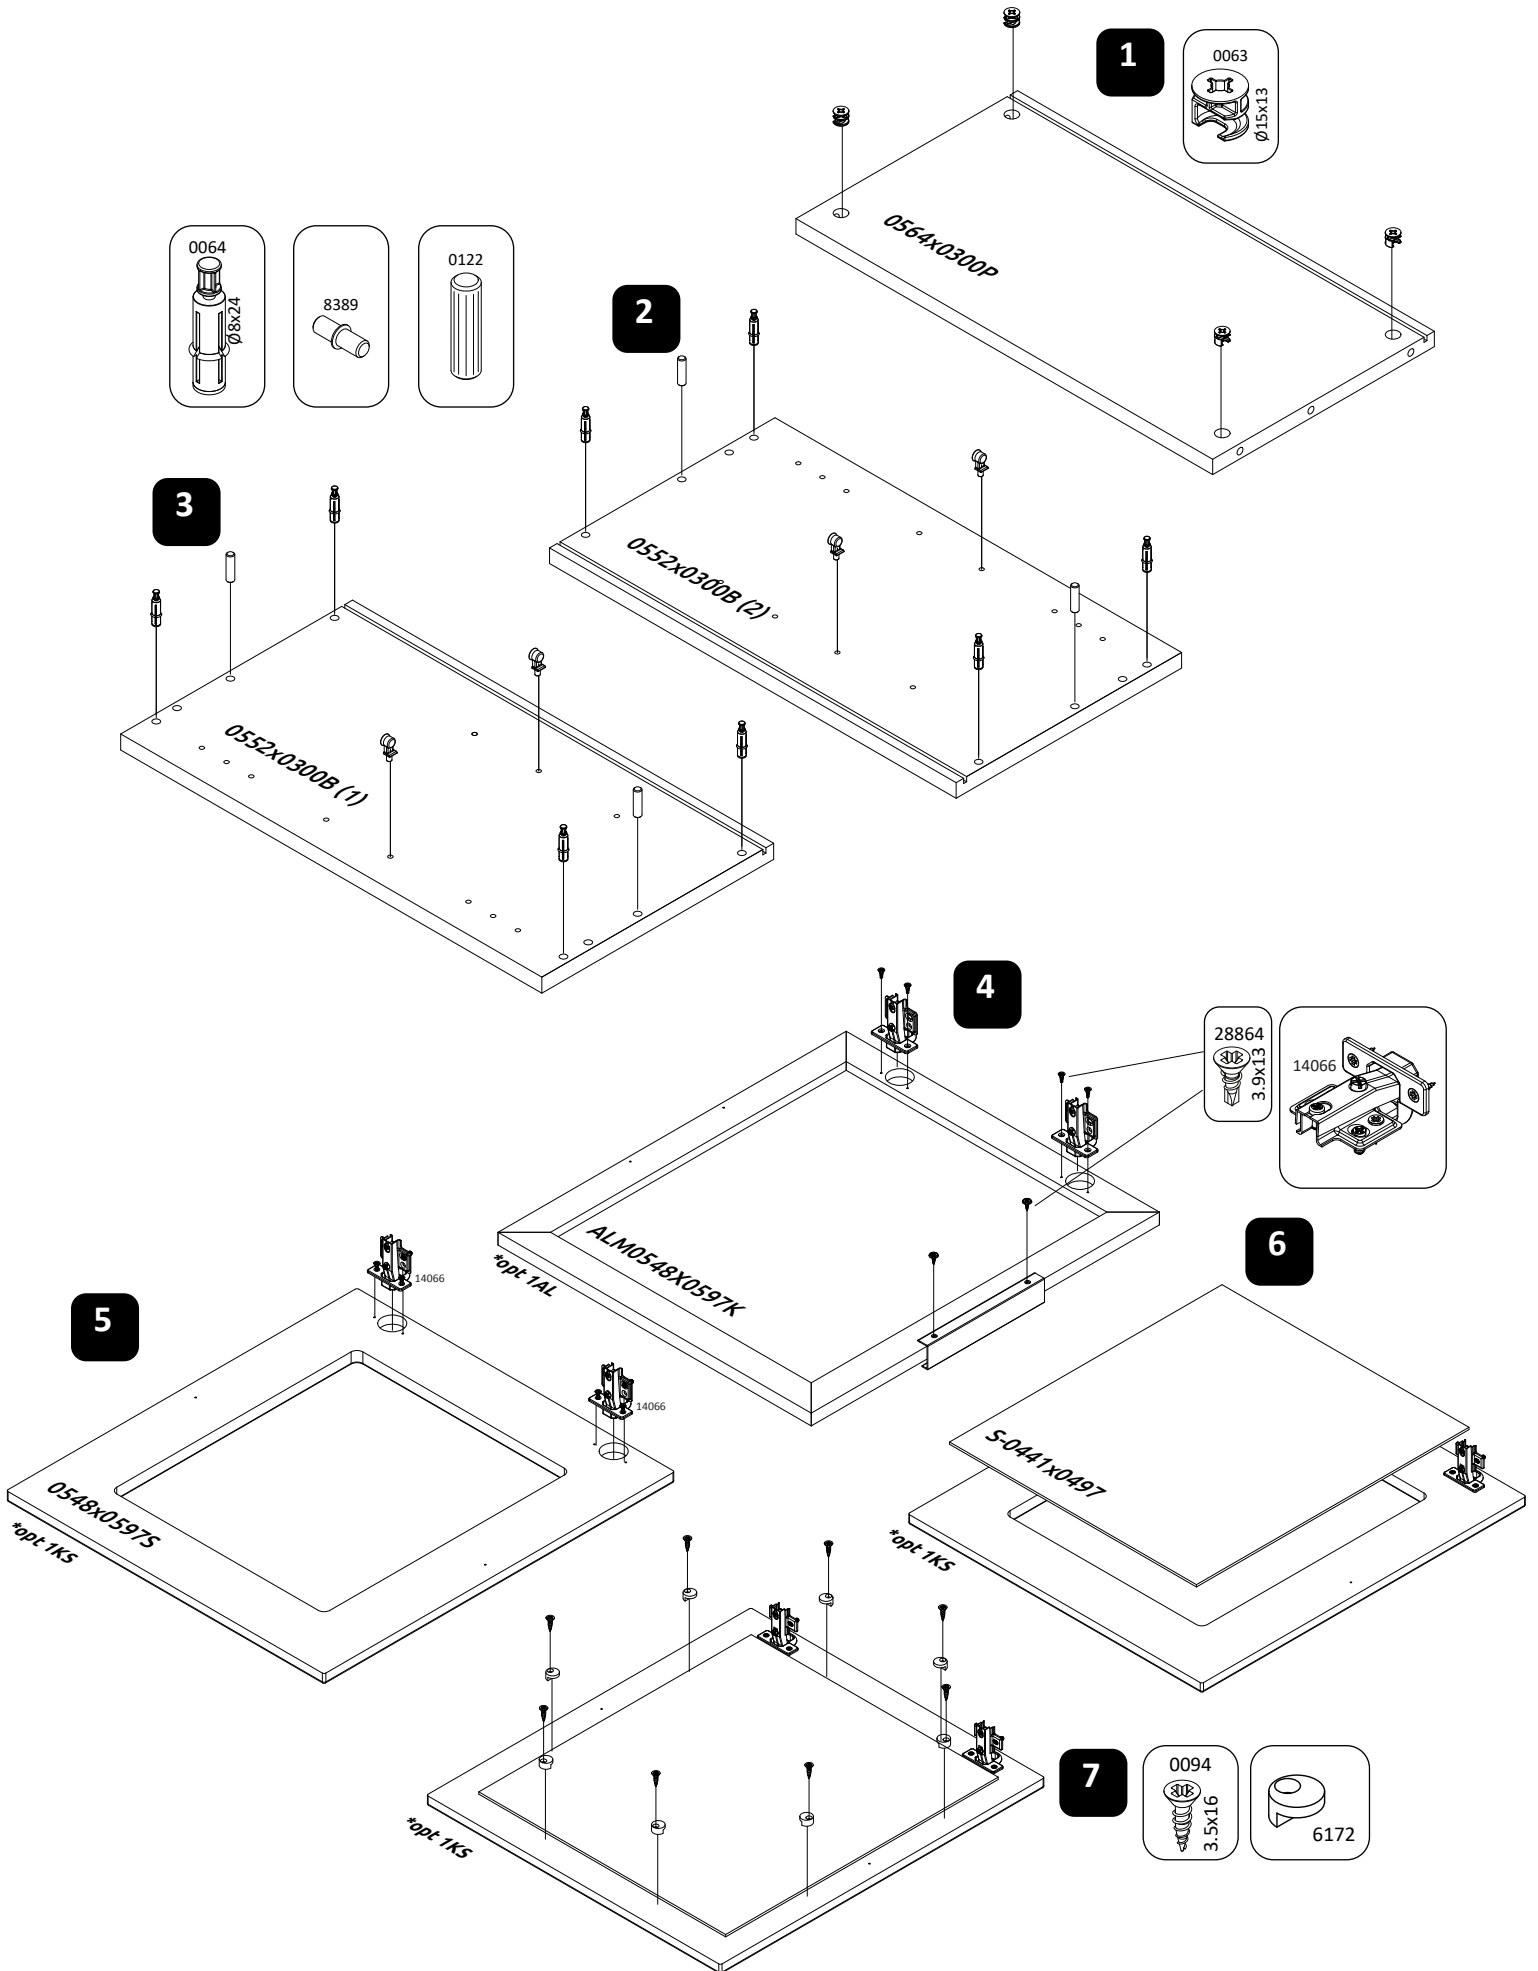

54010
06.06.2022.

V5-60-1KS
600x540x320

V5-60-1AL
600x540x320

*

SRPSKI

Važno!
Pažljivo pročitajte!
Sačuvajte za ubuduće!

UPOZORENJE!

Nisu uključeni okovi, tiplovi i šrafovi za pričvršćivanje jer se zidovi razlikuju i različiti materijali zahtevaju i različite okove.

2

3

4

19

20

22

21

23