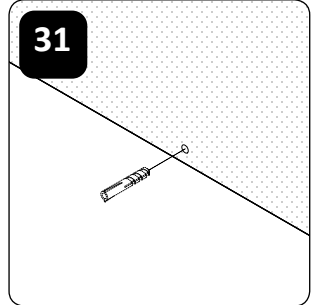

V22
LWH - 439x367x1975
16.02.2022.

11

13

14

15

16

17

18

19

20

21

22

РУССКИЙ
Важная информация
Внимательно прочитайте.
Сохраните эту информацию.

ВНИМАНИЕ

Крепёжные средства для крепления к стене не прилагаются, для разных материалов стен требуются различные крепления. Используйте крепёжные средства, подходящие для материала стен в Вашем доме. Если Вы не уверены, какой тип крепления подходит к данному материалу, обратитесь в специализированный магазин.