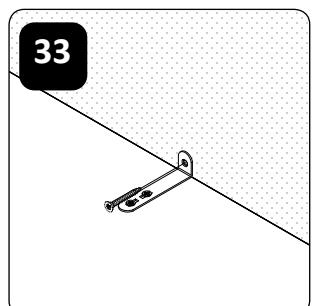

V22
LWH - 439x367x1975
16.02.2022.

11

13

14

15

16

17

18

19

20

21

22

РУССКИЙ
Важная информация
Внимательно прочитайте.
Сохраните эту информацию.

ВНИМАНИЕ

Крепёжные средства для крепления к стене не прилагаются, для разных материалов стен требуются различные крепления. Используйте крепёжные средства, подходящие для материала стен в Вашем доме. Если Вы не уверены, какой тип крепления подходит к данному материалу, обратитесь в специализированный магазин.