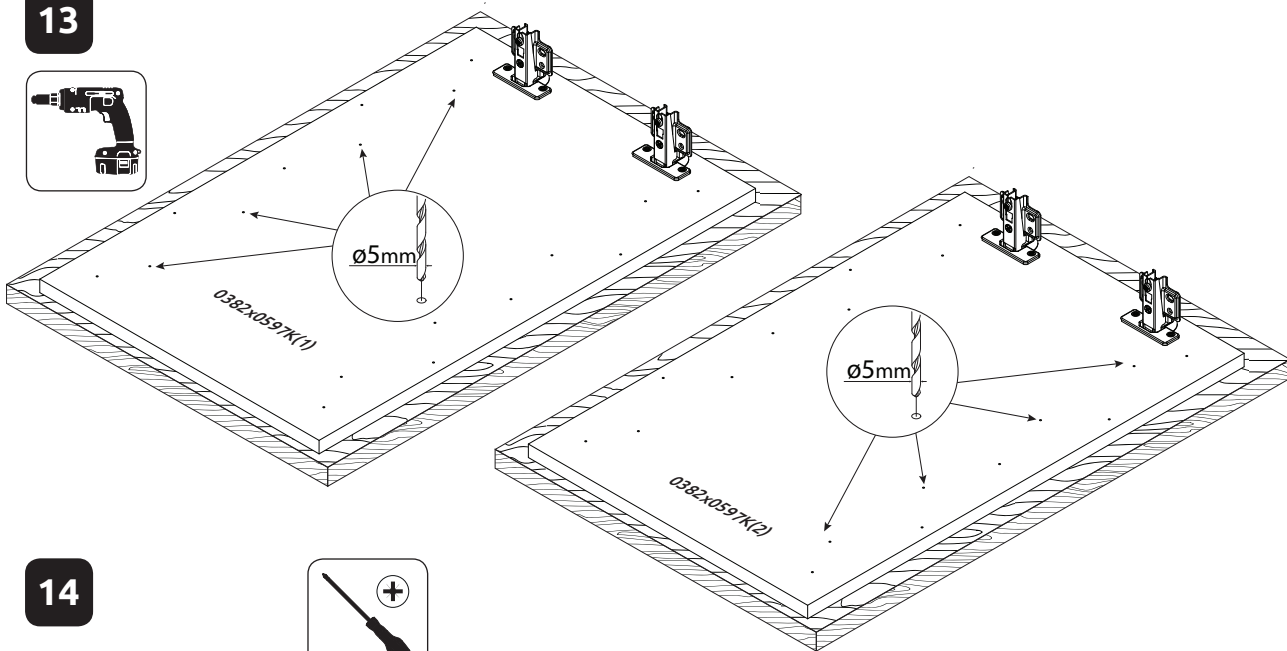

TV180-2K2F/PN
LWH - 1799x452x462
41741 27.03.2019

1

2

3

4

5

6

13

14

15

16

17

18

0094
3.5x16