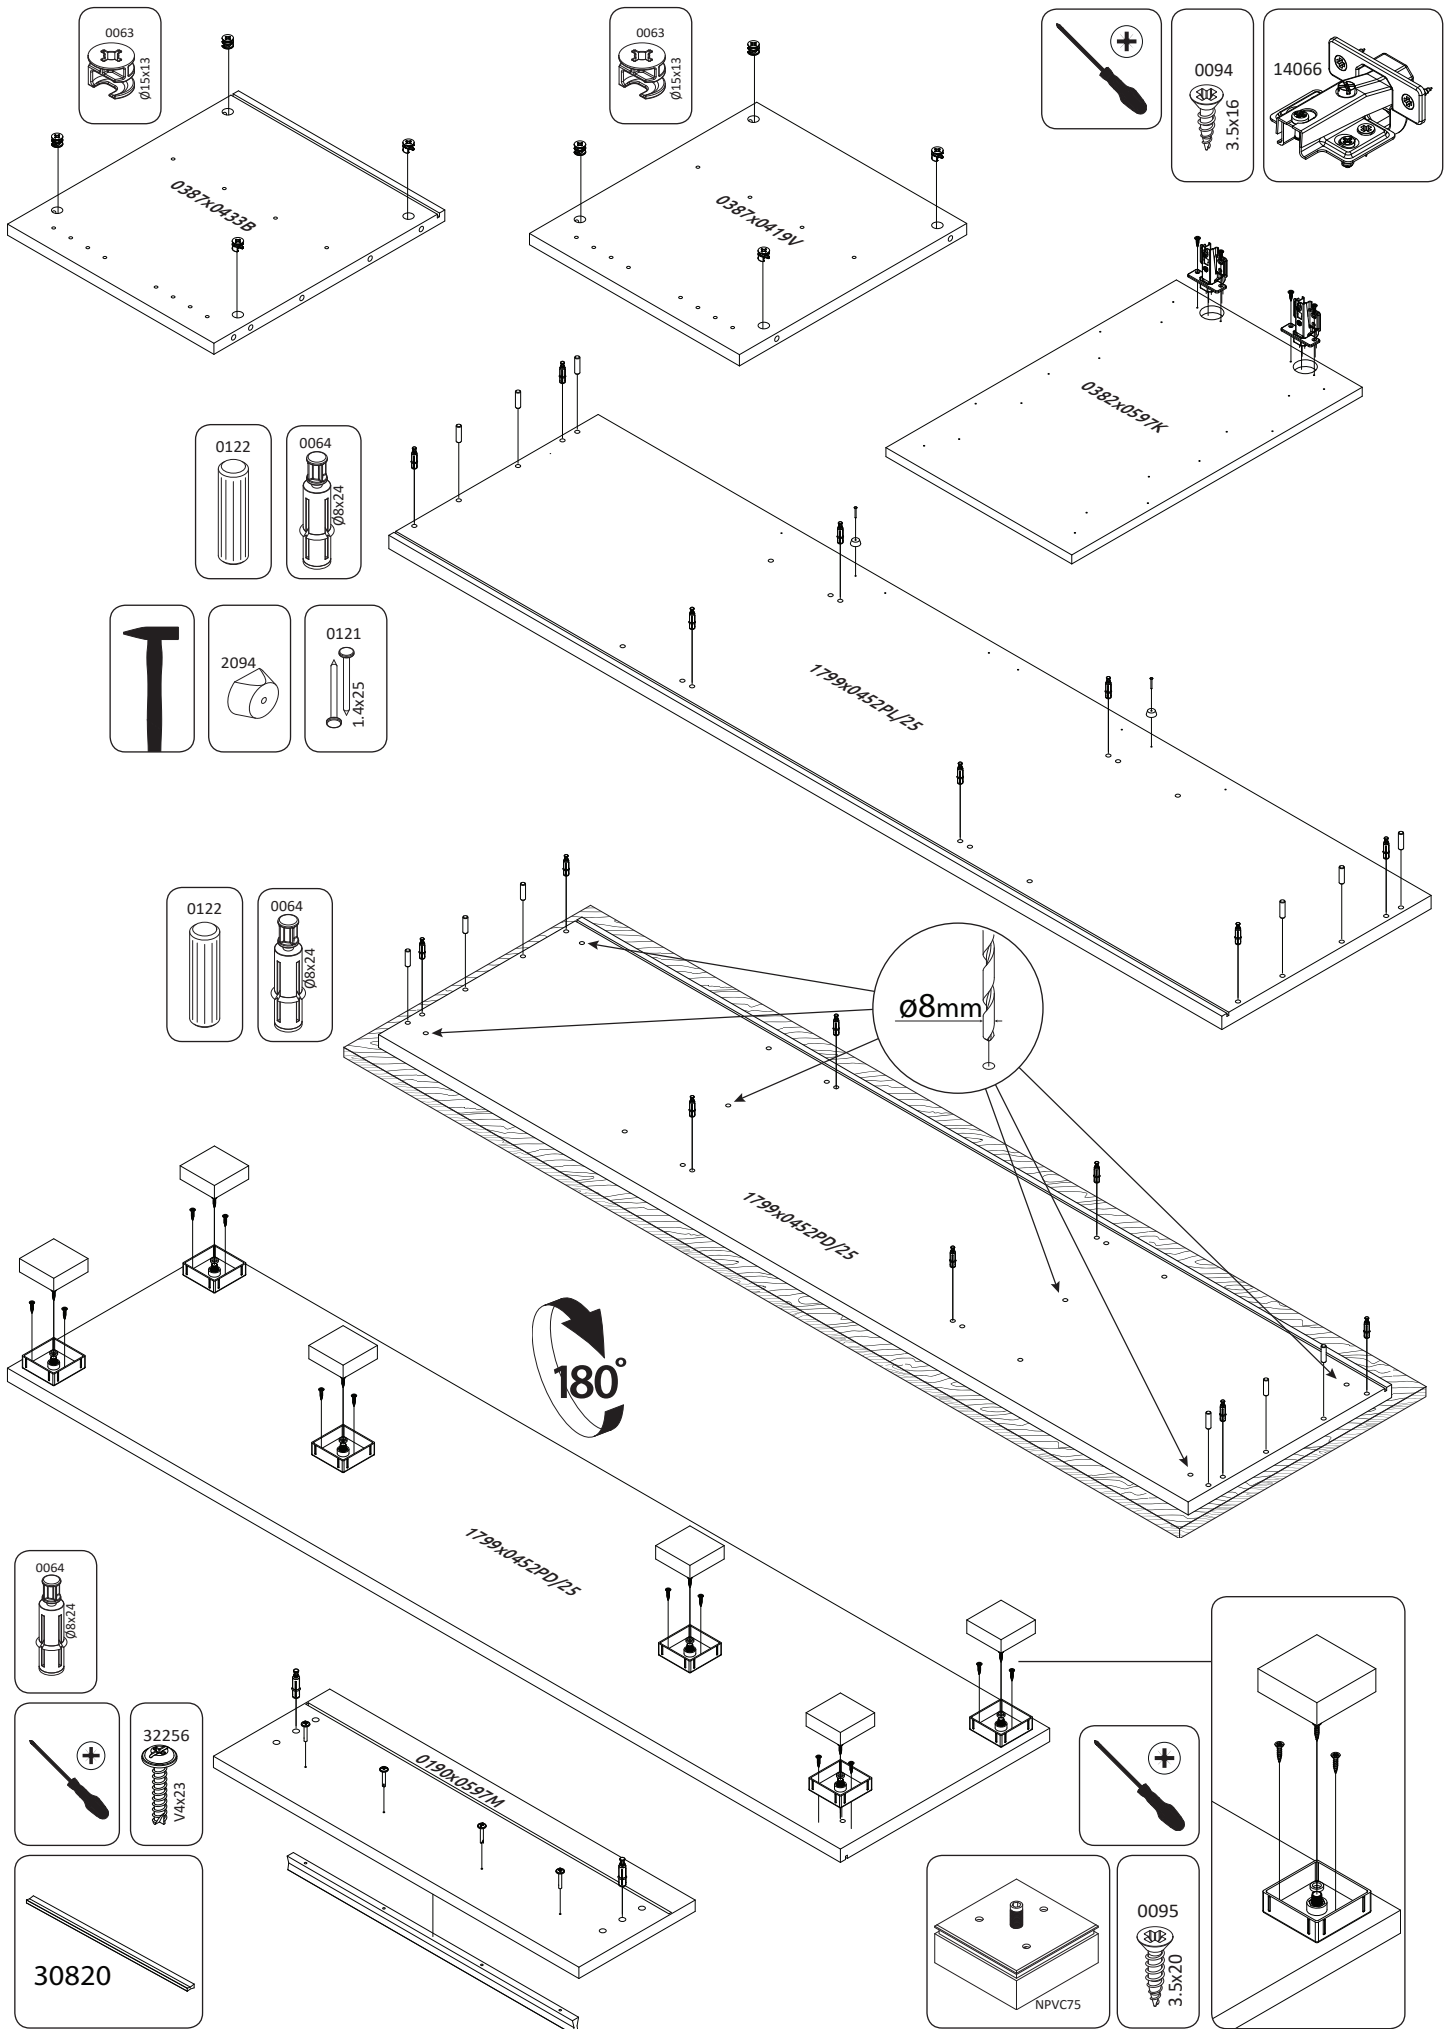

TV180-2K2F/PN
LWH - 1799x452x462
41741 27.03.2019

1

2

3

4

5

6

13

14

15

16

17

18

0094
3.5x16