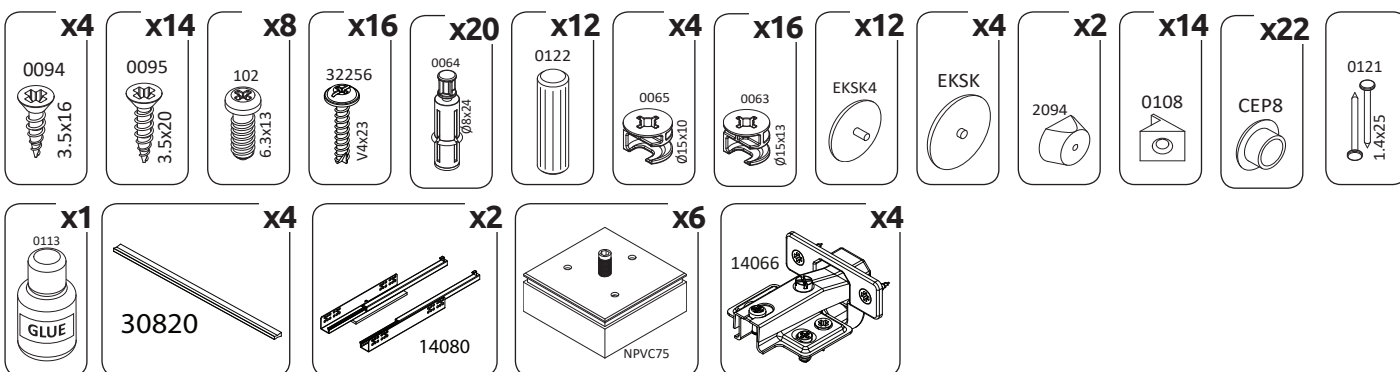

TV180-2K2F/PN
LWH - 1799x452x462
41741 27.03.2019

1

2

3

4

5

6

13

14

15

16

17

18

0094
3.5x16