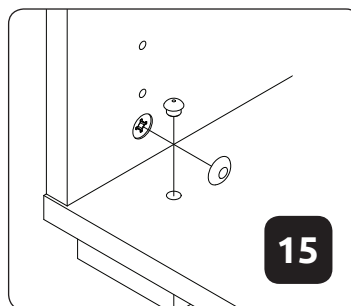

TV180-2K2F/PN
LWH - 1799x452x462
41741 27.03.2019

1

2

3

4

5

6

13

14

15

16

17

18

0094
3.5x16