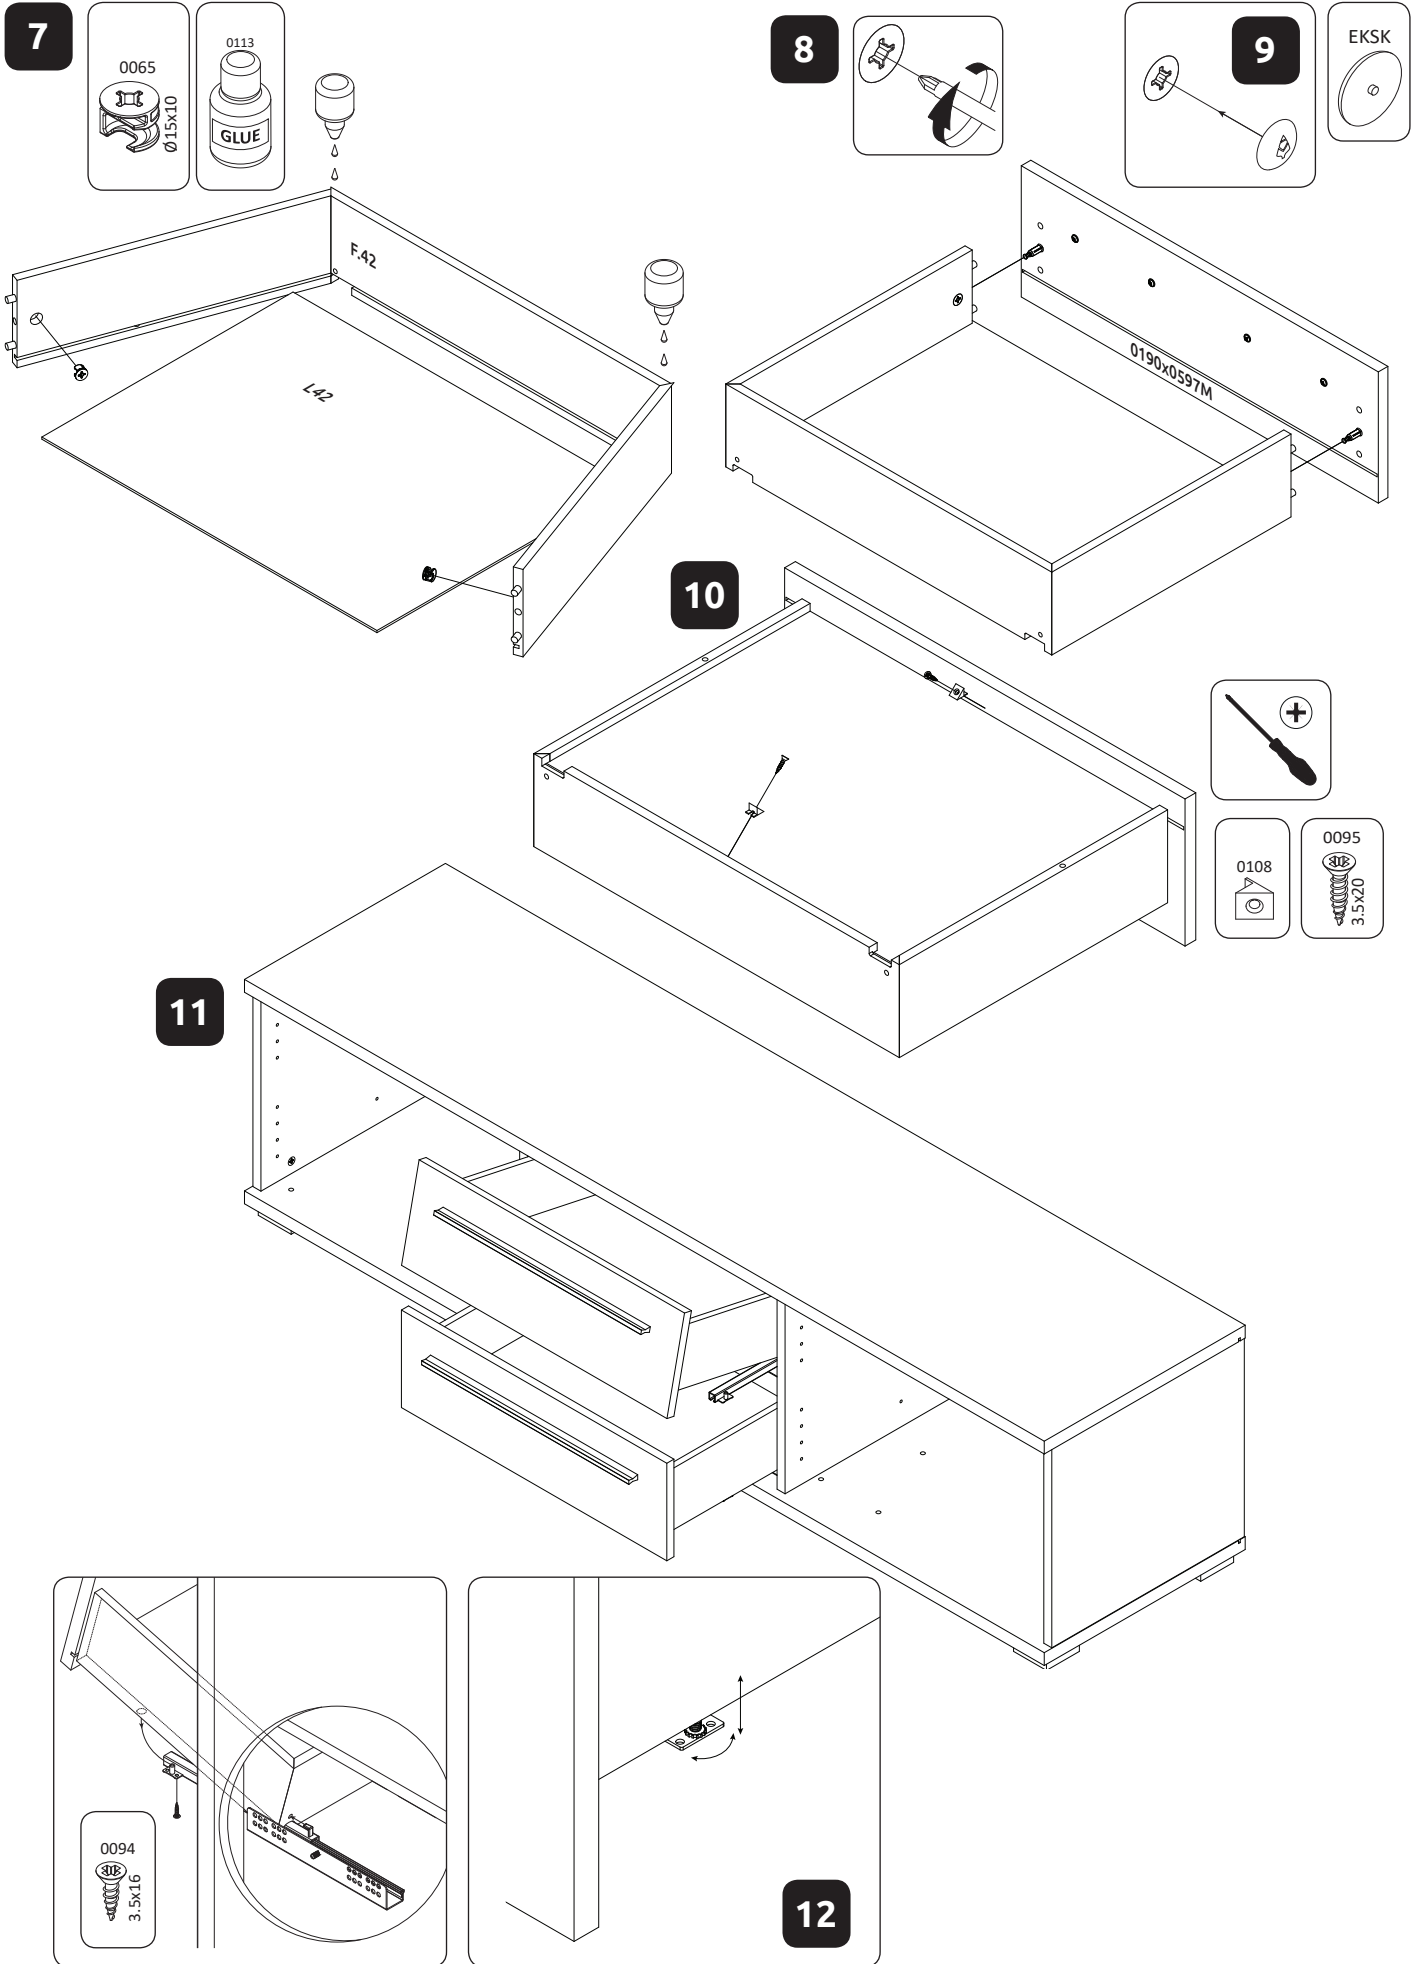

TV180-2K2F/PN
LWH - 1799x452x462
41741 27.03.2019

1

2

3

4

5

6

13

14

15

16

17

18

0094
3.5x16