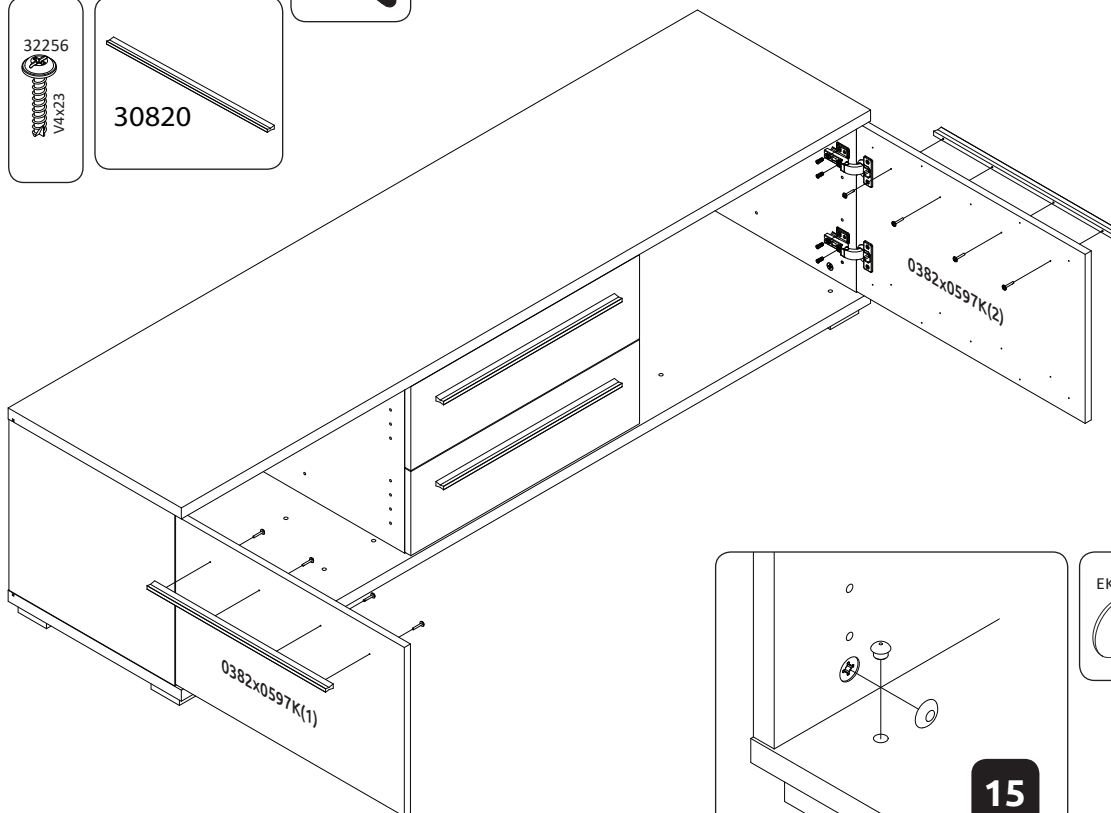

TV180-2K2F/PN
LWH - 1799x452x462
41741 27.03.2019

1

2

3

4

5

6

13

14

15

16

17

18

0094
3.5x16