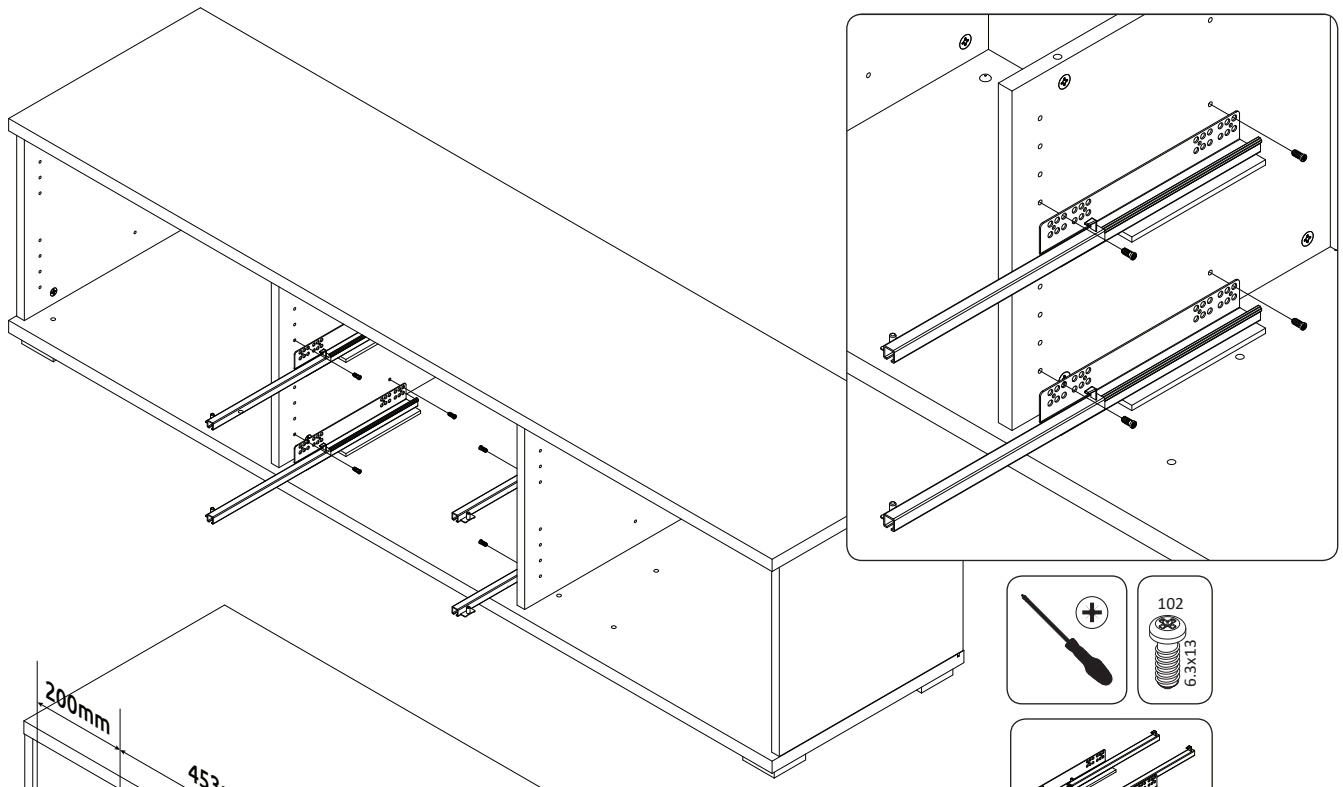

TV180-2K2F/PN
LWH - 1799x452x462
41741 27.03.2019

1

2

3

4

5

6

13

14

15

16

17

18

0094
3.5x16