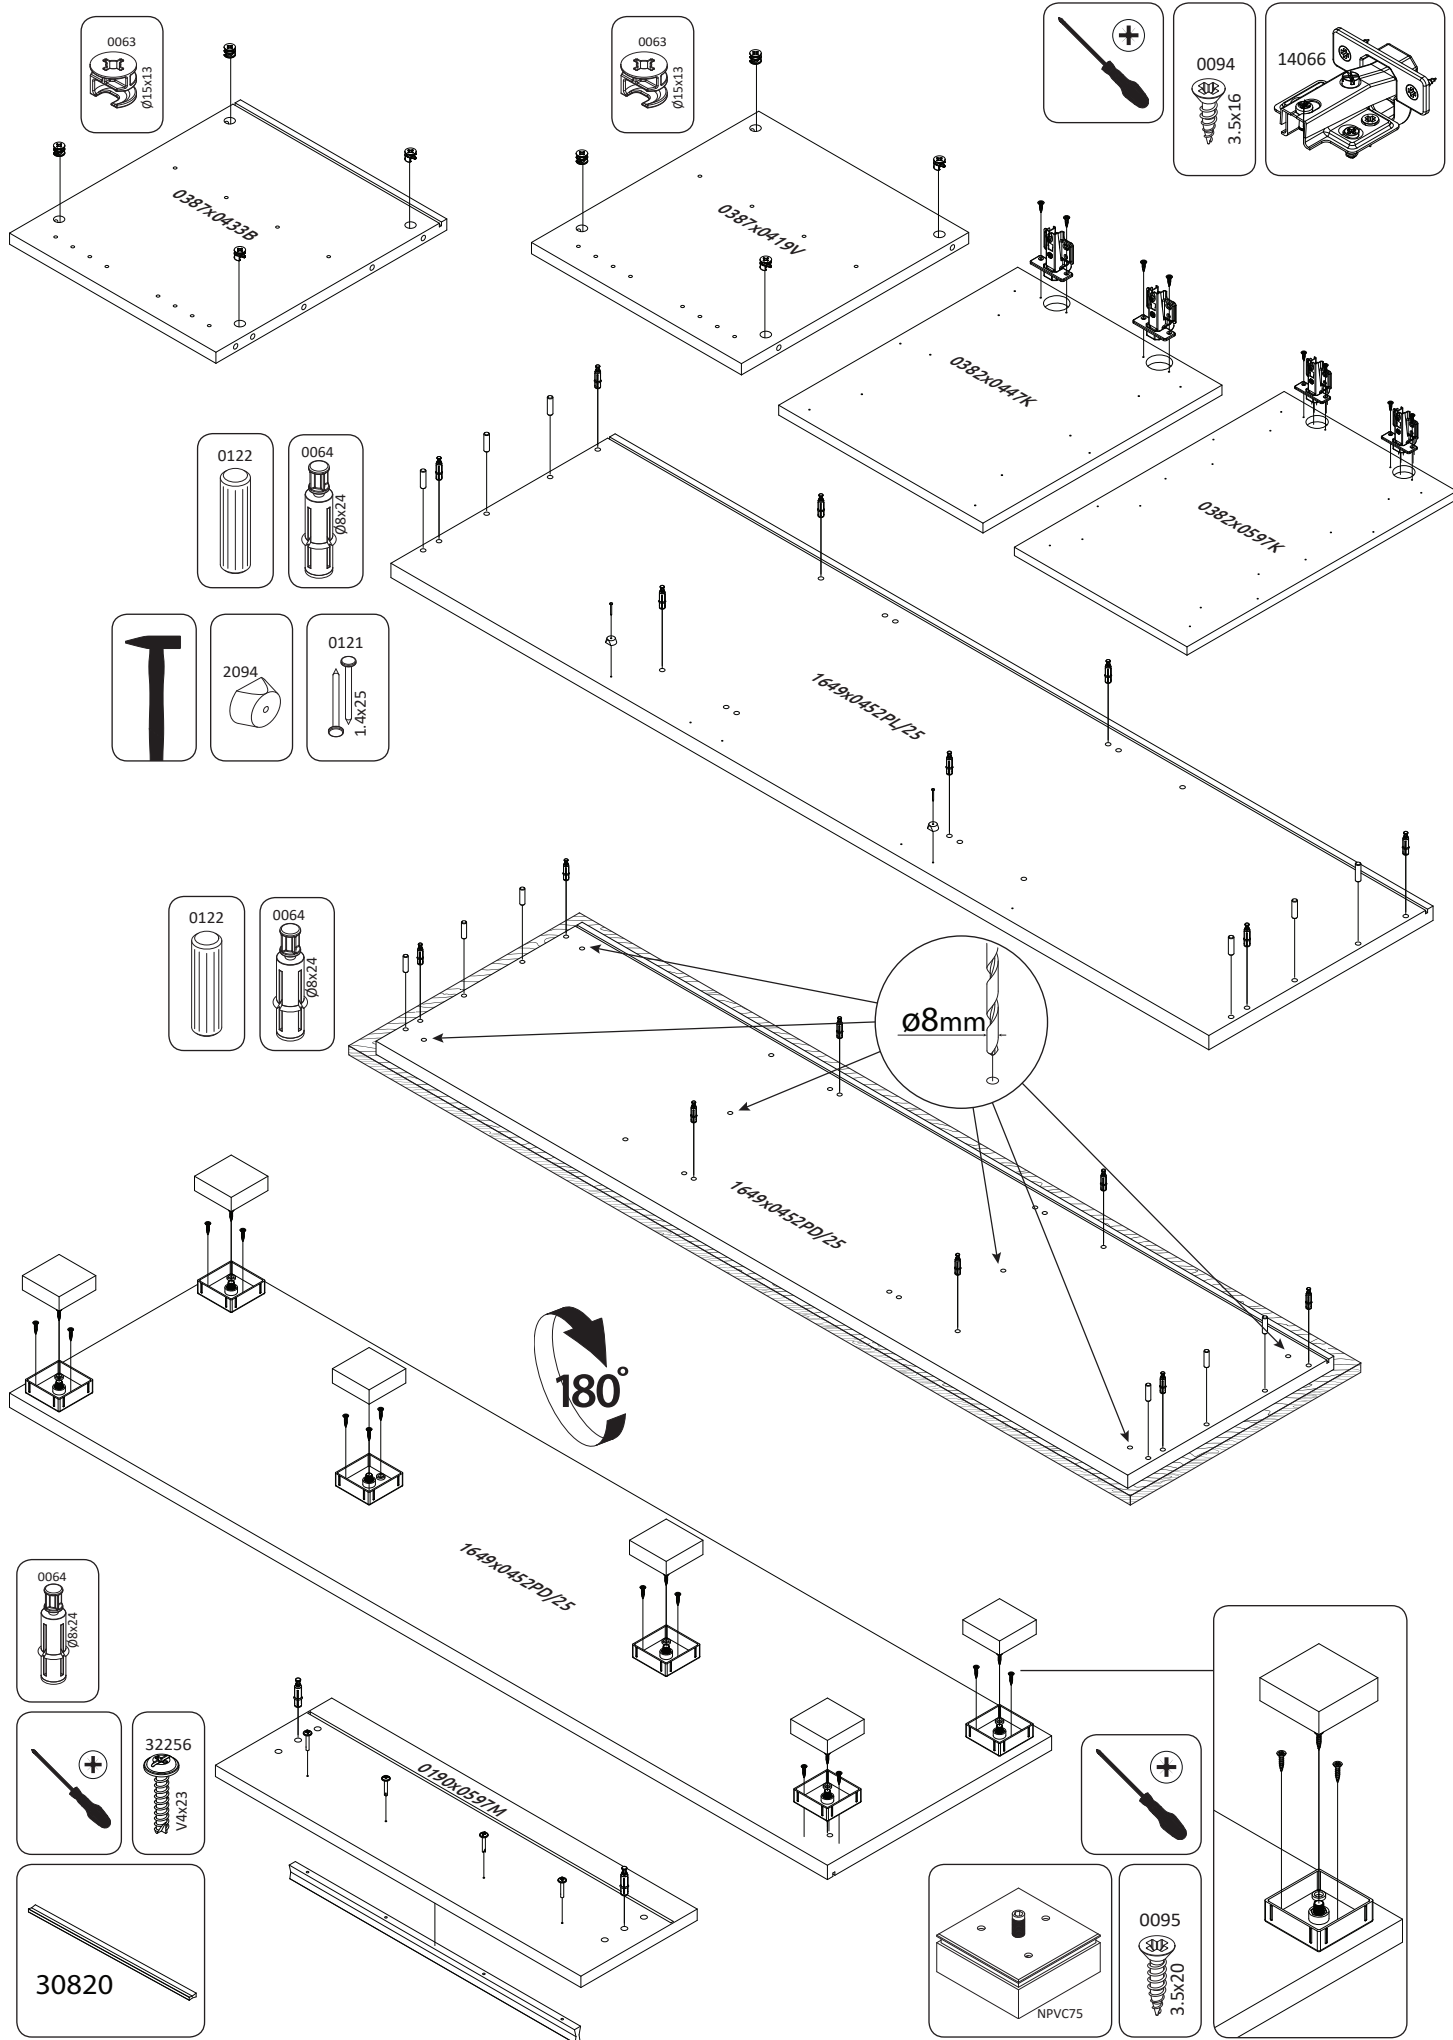

**TV165-2K2F/PN**

LWH - 1649x452x462

41738

27.03.2019

1

2

3

4

5

6

13

14

15

16

17

18