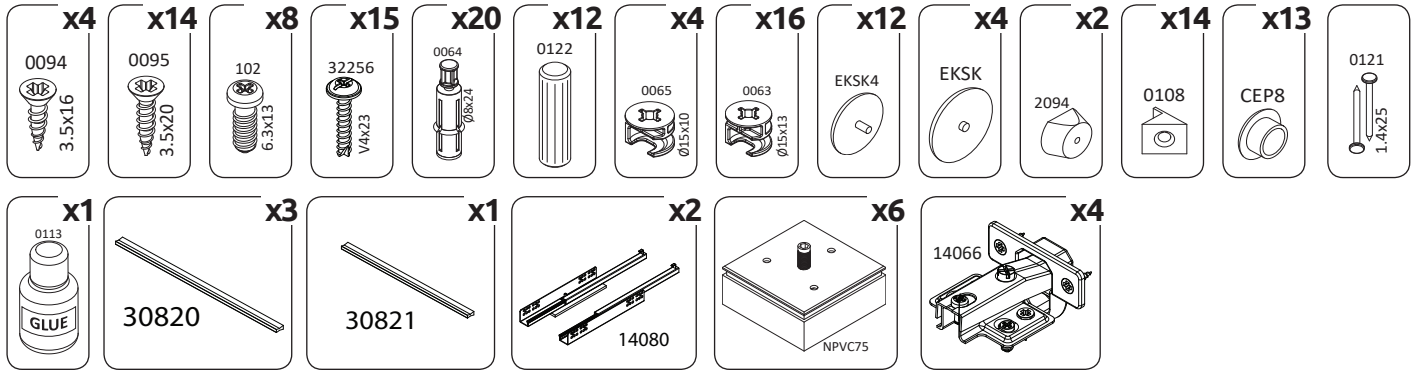

**TV165-2K2F/PN**

LWH - 1649x452x462

41738

27.03.2019

1

2

3

4

5

6

13

14

15

16

17

18