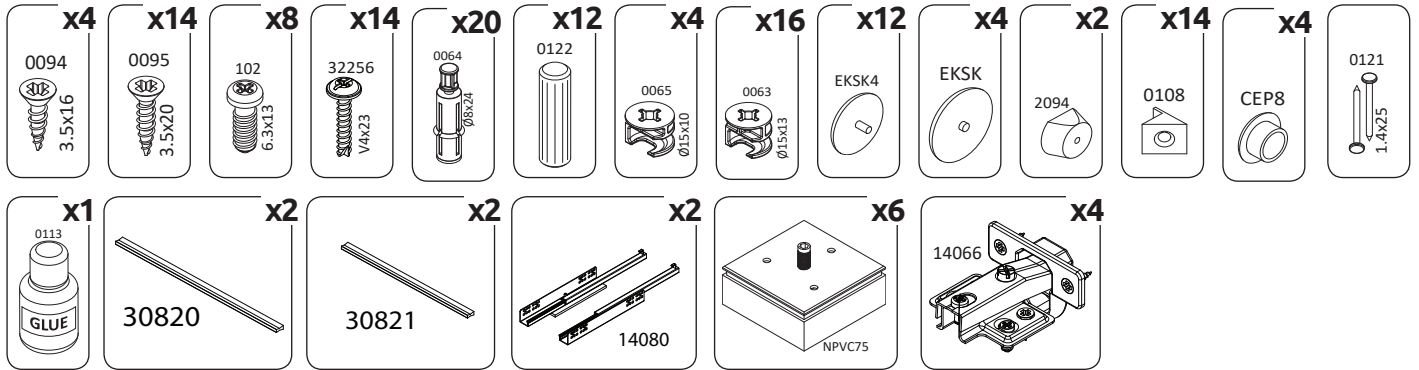

TV150-2K2F/PN
LWH - 1499x452x462
41731 27.03.2019

1

2

3

4

5

6