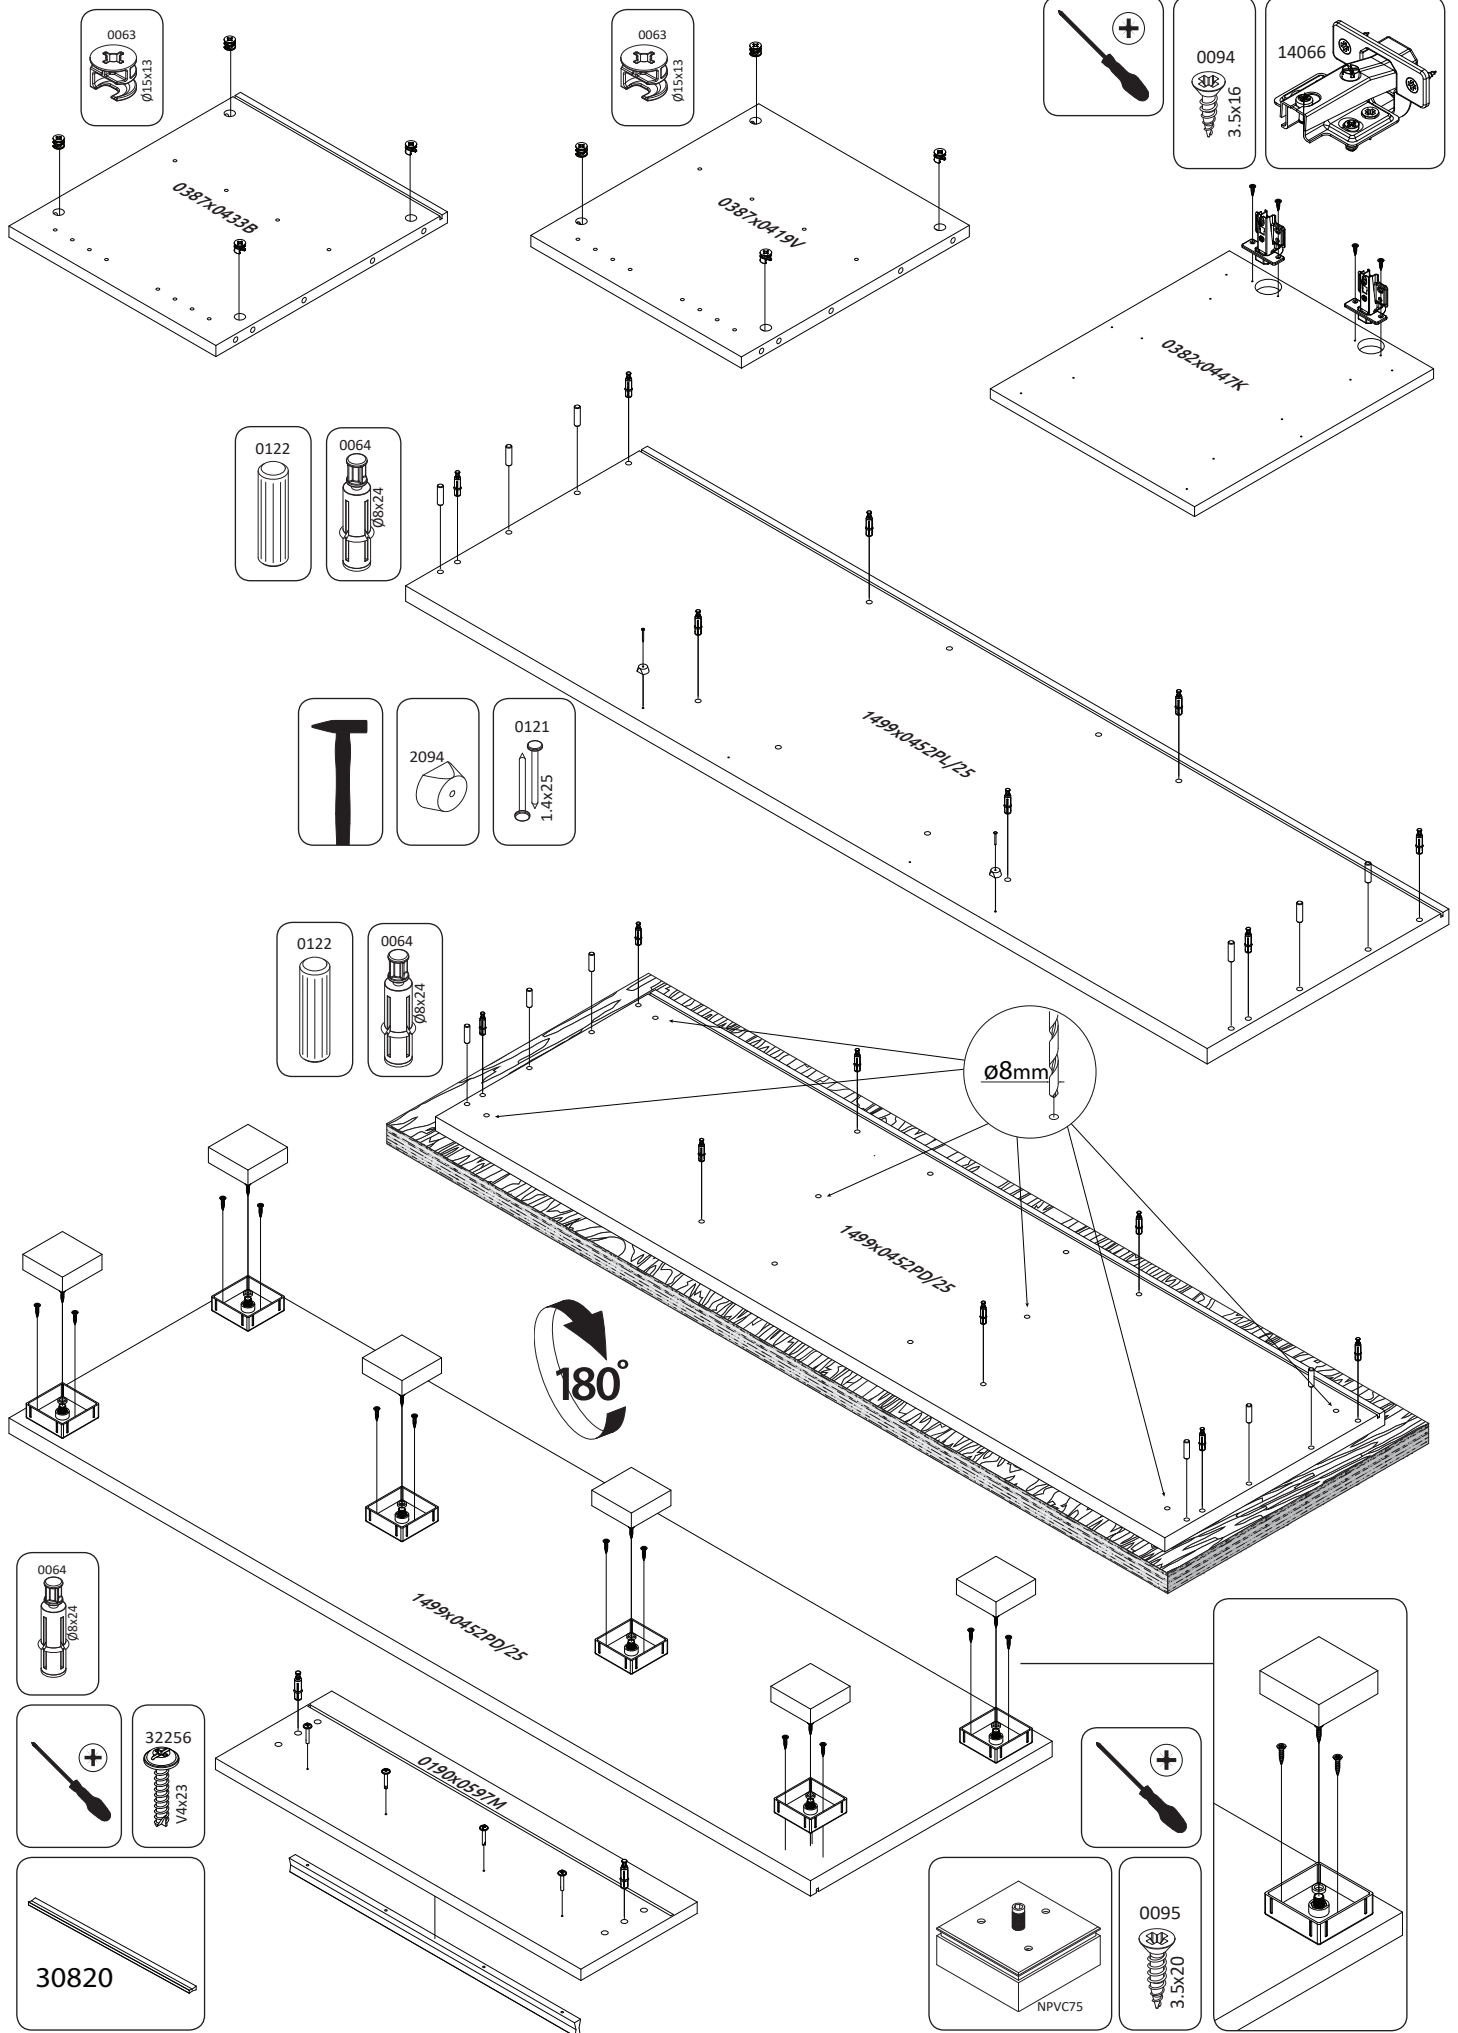

TV150-2K2F/PN
LWH - 1499x452x462
41731 27.03.2019

1

2

3

4

5

6