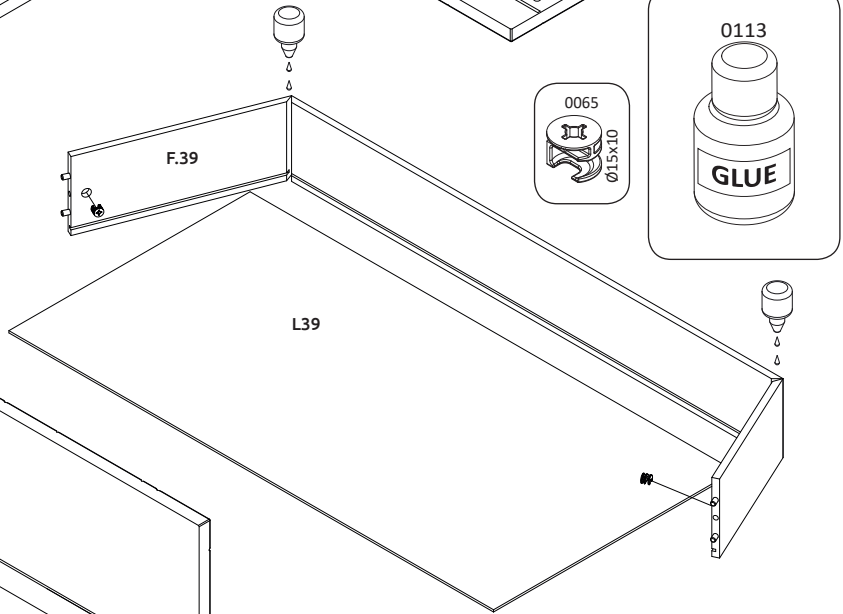

STELA-TV
LWH - 1800x465x484
9835
19.12.2018

1

2

3

4

7

8

14