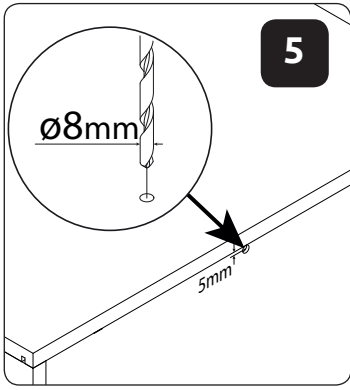

STELA-TV
LWH - 1800x465x484
9835
19.12.2018

1

2

3

4

7

8

14