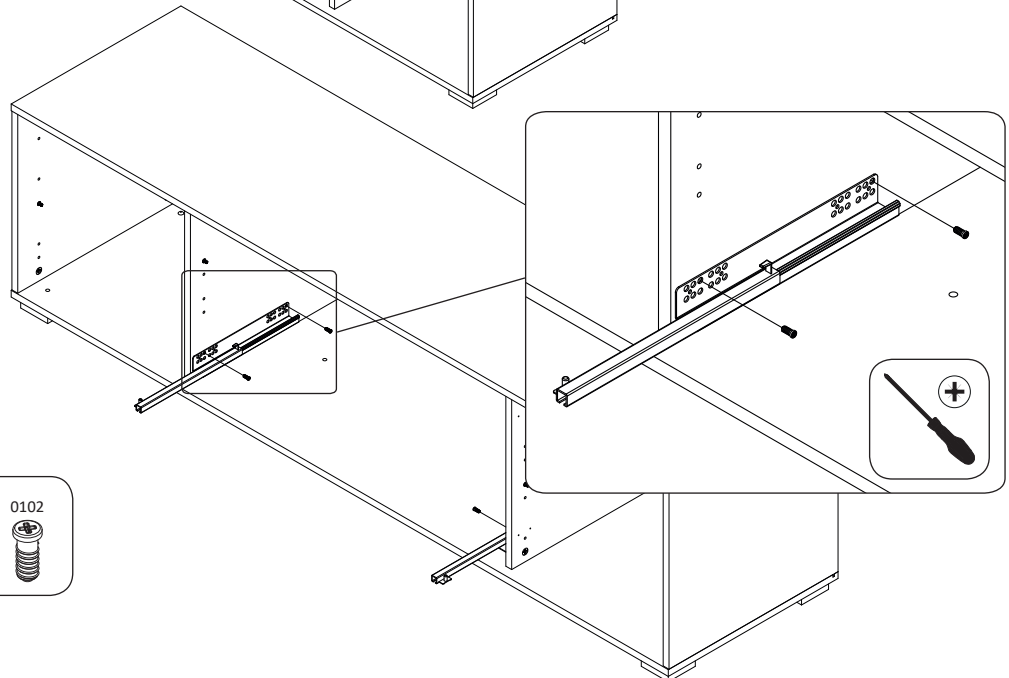

STELA-TV
LWH - 1800x465x484
9835
19.12.2018

1

2

3

4

7

8

14