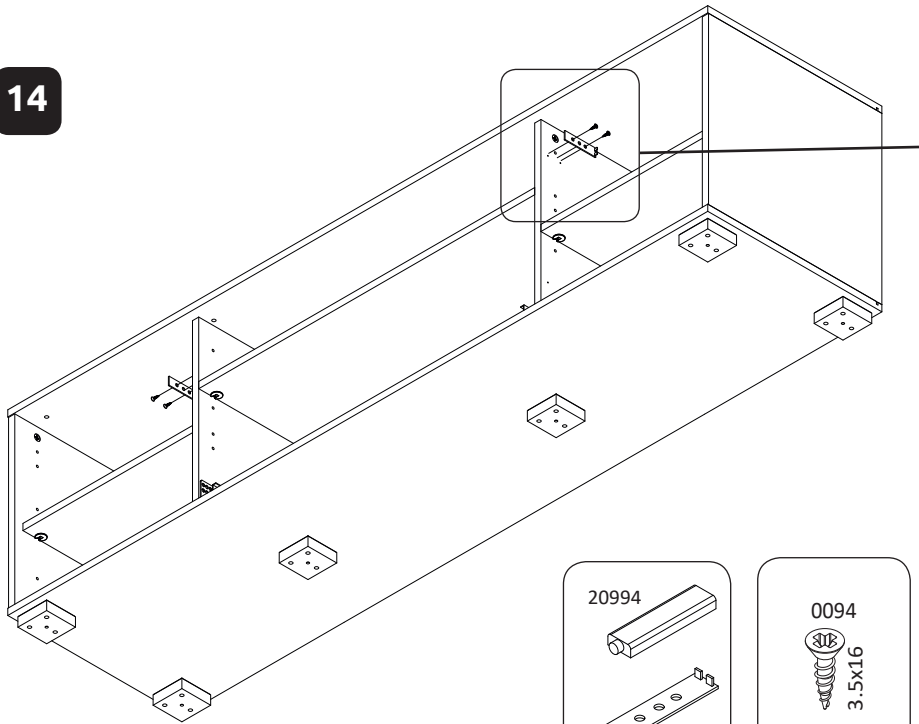

STELA-TV
LWH - 1800x465x484
9835
19.12.2018

1

2

3

4

7

8

14