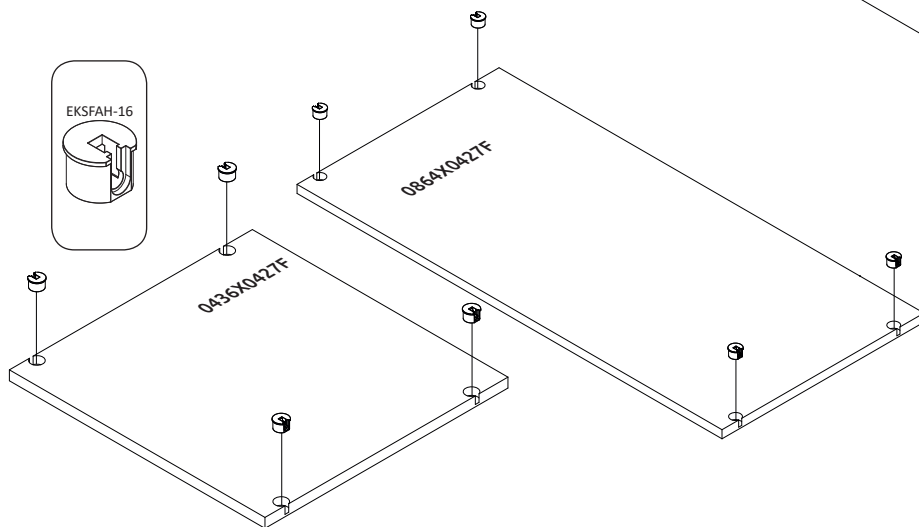

STELA-TV
LWH - 1800x465x484
9835
19.12.2018

1

2

3

4

7

8

14