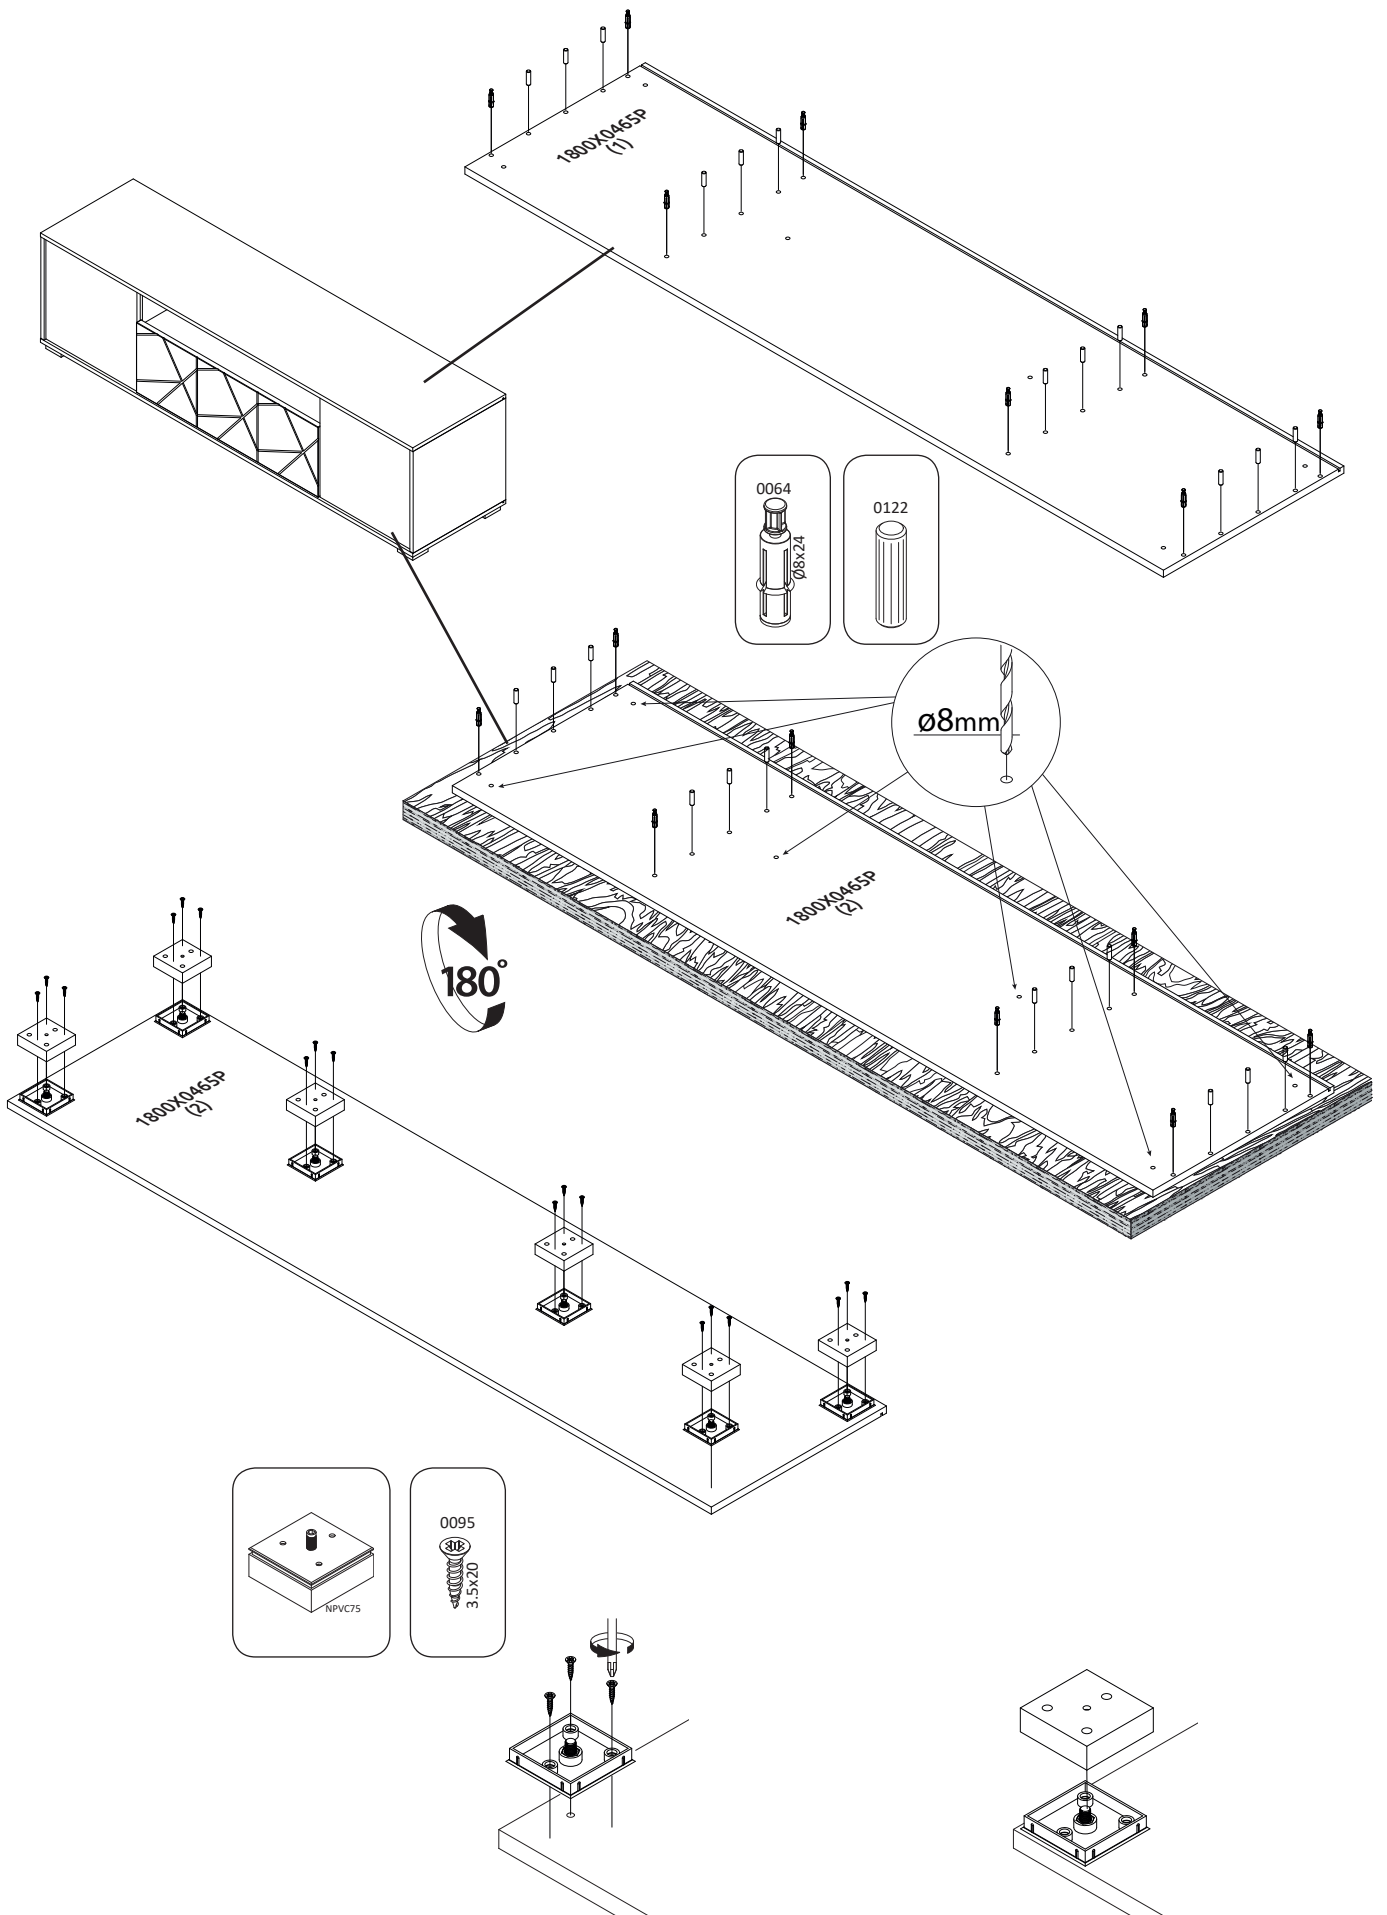

STELA-TV
LWH - 1800x465x484
9835
19.12.2018

1

2

3

4

7

8

14

15

16

17

18

19

20

21