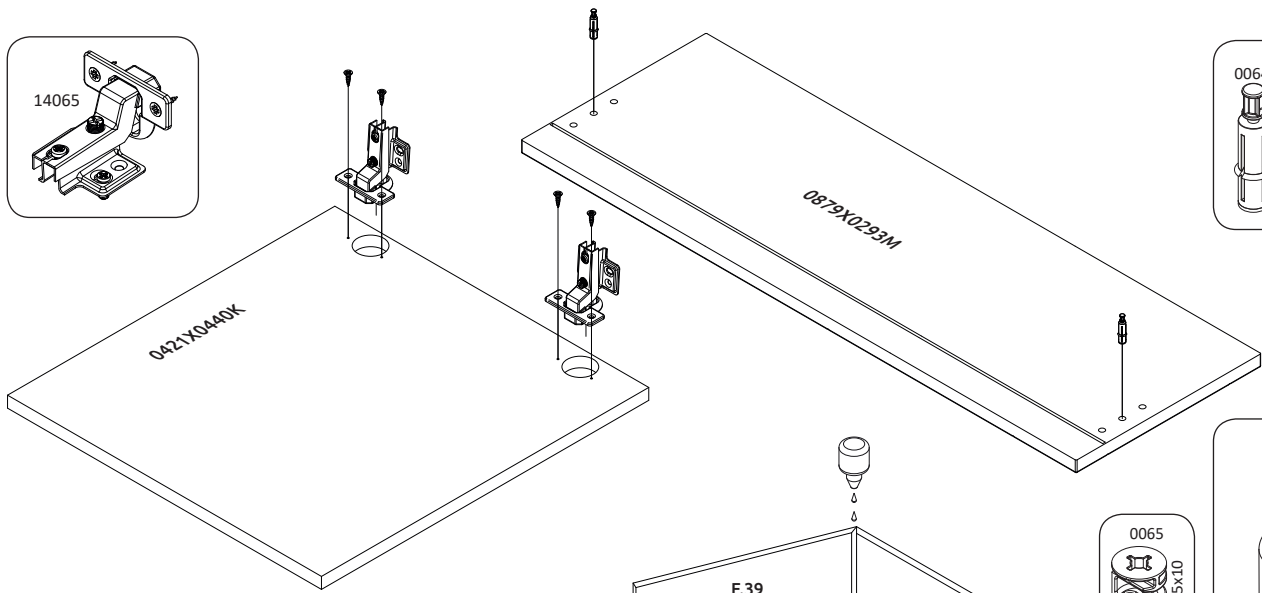

STELA-TV
LWH - 1800x465x484
9835
19.12.2018

1

2

3

4

7

8

14