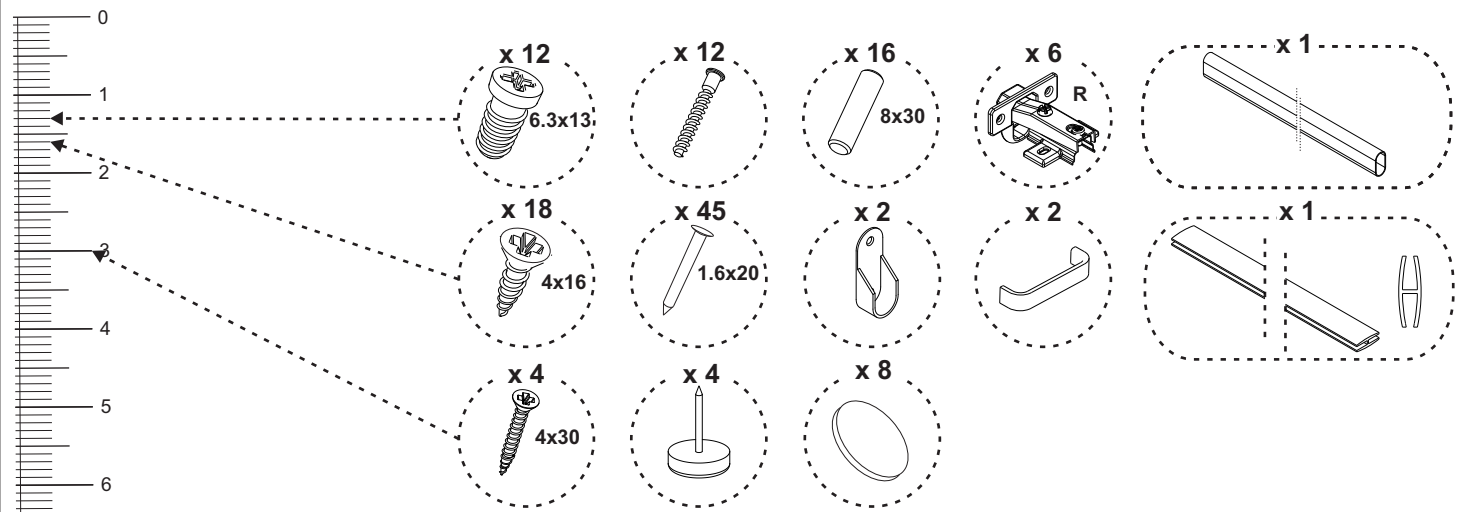

	NAZIV ELEMENTA	DIMENZIJE (mm)	BR. KOM:
①	LEVA BOČNA STRANICA	1732x500x16	1
②	SOKLA	666x80x16	1
③	POD	666x500x16	1
④	HORIZONTALA	666x500x16	1
⑤	DESNA BOČNA STRANICA	1732x500x16	1
⑥	PLAFON	702x500x16	1
⑦	POLEĐINA 1	1346x347x3	2
⑧	POLEĐINA 2	696x316x3	1
⑨	FRONT	1668x346x16	2

šematski prikaz

PRIKAZ POSTAVKE OKOVA
NA ELEMENTE :

SKLAPANJE PROIZVODA :

1.

4.

5.

2.

6.