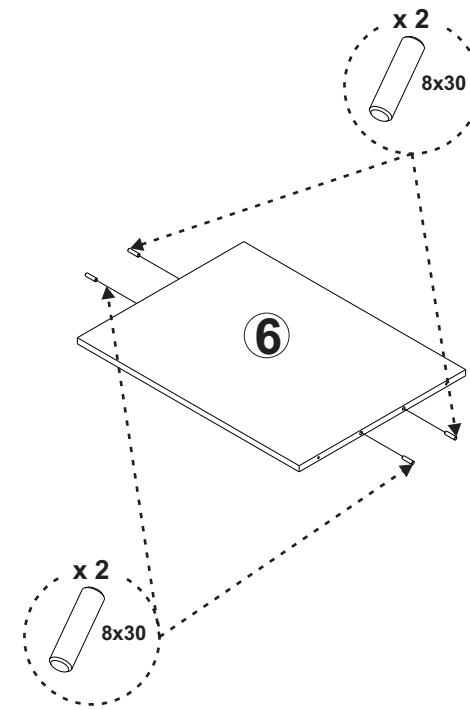

	NAZIV ELEMENTA	DIMENZIJE (mm)	BR. KOM:
①	LEVA BOČNA STRANICA	1732x500x16	1
②	SOKLA	666x80x16	1
③	POD	666x500x16	1
④	HORIZONTALA	666x500x16	1
⑤	DESNA BOČNA STRANICA	1732x500x16	1
⑥	PLAFON	702x500x16	1
⑦	POLEĐINA 1	1346x347x3	2
⑧	POLEĐINA 2	696x316x3	1
⑨	FRONT	1668x346x16	2

šematski prikaz

PRIKAZ POSTAVKE OKOVA
NA ELEMENTE :

SKLAPANJE PROIZVODA :

1.

4.

5.

2.

6.