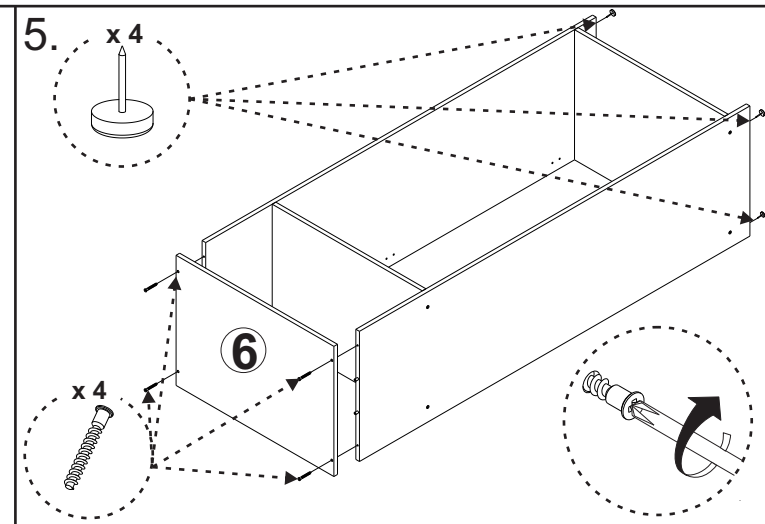

	NAZIV ELEMENTA	DIMENZIJE (mm)	BR. KOM:
①	LEVA BOČNA STRANICA	1732x500x16	1
②	SOKLA	666x80x16	1
③	POD	666x500x16	1
④	HORIZONTALA	666x500x16	1
⑤	DESNA BOČNA STRANICA	1732x500x16	1
⑥	PLAFON	702x500x16	1
⑦	POLEĐINA 1	1346x347x3	2
⑧	POLEĐINA 2	696x316x3	1
⑨	FRONT	1668x346x16	2

šematski prikaz

PRIKAZ POSTAVKE OKOVA
NA ELEMENTE :

SKLAPANJE PROIZVODA :

1.

4.

5.

2.

6.