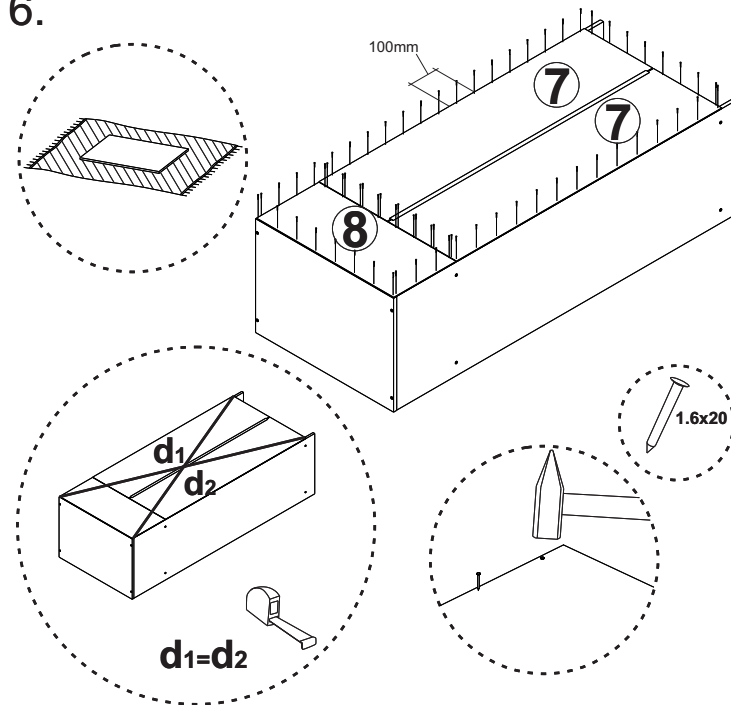

	NAZIV ELEMENTA	DIMENZIJE (mm)	BR. KOM:
①	LEVA BOČNA STRANICA	1732x500x16	1
②	SOKLA	666x80x16	1
③	POD	666x500x16	1
④	HORIZONTALA	666x500x16	1
⑤	DESNA BOČNA STRANICA	1732x500x16	1
⑥	PLAFON	702x500x16	1
⑦	POLEĐINA 1	1346x347x3	2
⑧	POLEĐINA 2	696x316x3	1
⑨	FRONT	1668x346x16	2

šematski prikaz

PRIKAZ POSTAVKE OKOVA
NA ELEMENTE :

SKLAPANJE PROIZVODA :

1.

4.

5.

2.

6.