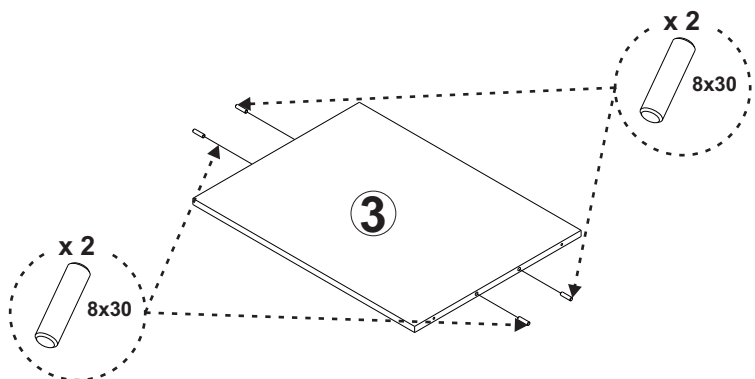

	NAZIV ELEMENTA	DIMENZIJE (mm)	BR. KOM:
①	LEVA BOČNA STRANICA	1732x500x16	1
②	SOKLA	666x80x16	1
③	POD	666x500x16	1
④	HORIZONTALA	666x500x16	1
⑤	DESNA BOČNA STRANICA	1732x500x16	1
⑥	PLAFON	702x500x16	1
⑦	POLEĐINA 1	1346x347x3	2
⑧	POLEĐINA 2	696x316x3	1
⑨	FRONT	1668x346x16	2

šematski prikaz

PRIKAZ POSTAVKE OKOVA
NA ELEMENTE :

SKLAPANJE PROIZVODA :

1.

4.

5.

2.

6.