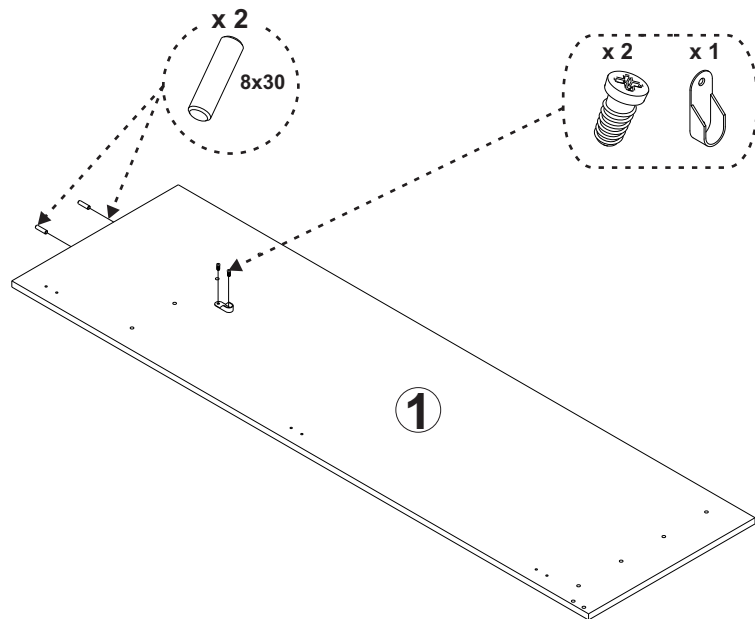

	NAZIV ELEMENTA	DIMENZIJE (mm)	BR. KOM:
①	LEVA BOČNA STRANICA	1732x500x16	1
②	SOKLA	666x80x16	1
③	POD	666x500x16	1
④	HORIZONTALA	666x500x16	1
⑤	DESNA BOČNA STRANICA	1732x500x16	1
⑥	PLAFON	702x500x16	1
⑦	POLEĐINA 1	1346x347x3	2
⑧	POLEĐINA 2	696x316x3	1
⑨	FRONT	1668x346x16	2

šematski prikaz

PRIKAZ POSTAVKE OKOVA
NA ELEMENTE :

SKLAPANJE PROIZVODA :

1.

4.

5.

2.

6.