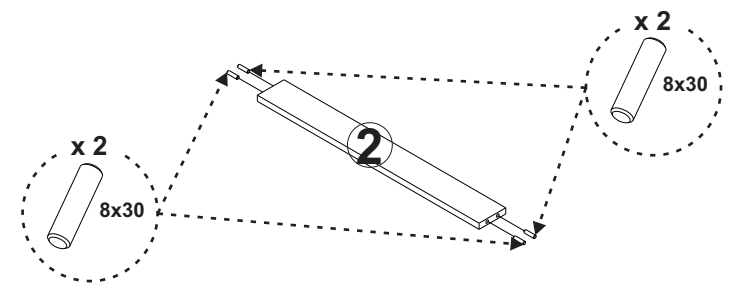

	NAZIV ELEMENTA	DIMENZIJE (mm)	BR. KOM:
①	LEVA BOČNA STRANICA	1732x500x16	1
②	SOKLA	666x80x16	1
③	POD	666x500x16	1
④	HORIZONTALA	666x500x16	1
⑤	DESNA BOČNA STRANICA	1732x500x16	1
⑥	PLAFON	702x500x16	1
⑦	POLEĐINA 1	1346x347x3	2
⑧	POLEĐINA 2	696x316x3	1
⑨	FRONT	1668x346x16	2

šematski prikaz

PRIKAZ POSTAVKE OKOVA
NA ELEMENTE :

SKLAPANJE PROIZVODA :

1.

4.

5.

2.

6.