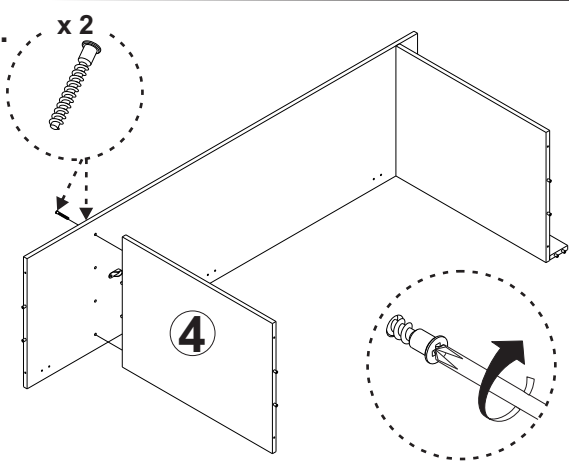

SKLAPANJE PROIZVODA :

1.

4.

5.

2.

6.

7.

3.

PODEŠAVANJE POLOŽAJA VRATA :