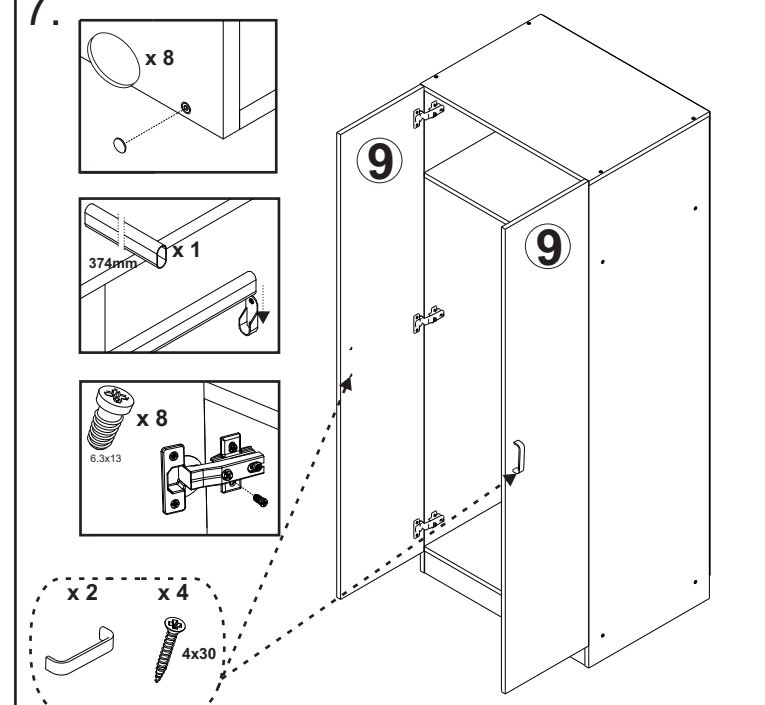

SKLAPANJE PROIZVODA :

1.

4.

5.

2.

6.

7.

3.

PODEŠAVANJE POLOŽAJA VRATA :