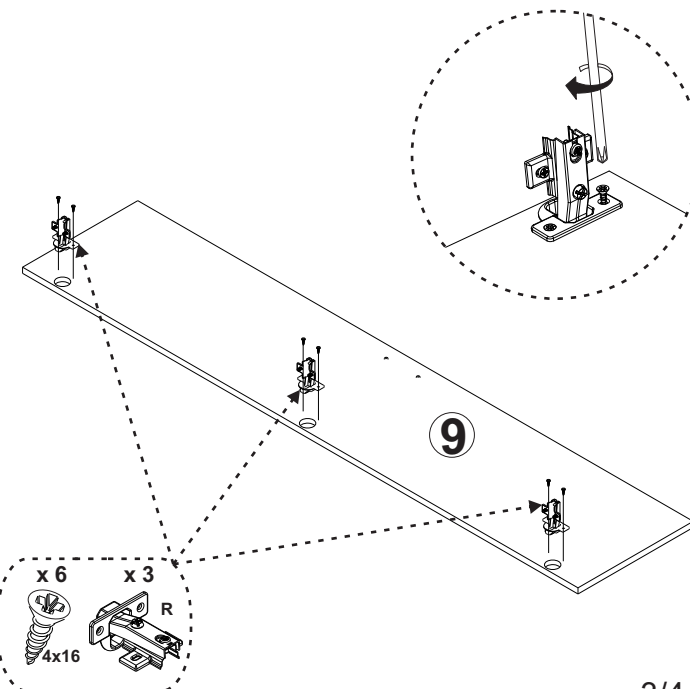

	NAZIV ELEMENTA	DIMENZIJE (mm)	BR. KOM:
①	LEVA BOČNA STRANICA	1732x500x16	1
②	SOKLA	666x80x16	1
③	POD	666x500x16	1
④	HORIZONTALA	666x500x16	1
⑤	DESNA BOČNA STRANICA	1732x500x16	1
⑥	PLAFON	702x500x16	1
⑦	POLEĐINA 1	1346x347x3	2
⑧	POLEĐINA 2	696x316x3	1
⑨	FRONT	1668x346x16	2

šematski prikaz

PRIKAZ POSTAVKE OKOVA
NA ELEMENTE :

SKLAPANJE PROIZVODA :

1.

4.

5.

2.

6.

7.

3.

PODEŠAVANJE POLOŽAJA VRATA :