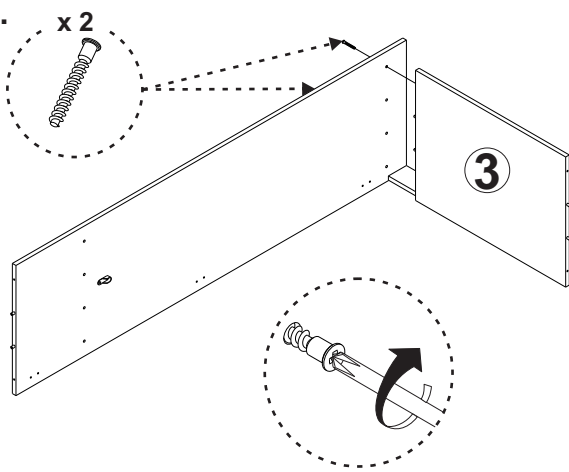

	NAZIV ELEMENTA	DIMENZIJE (mm)	BR. KOM:
①	LEVA BOČNA STRANICA	1732x500x16	1
②	SOKLA	666x80x16	1
③	POD	666x500x16	1
④	HORIZONTALA	666x500x16	1
⑤	DESNA BOČNA STRANICA	1732x500x16	1
⑥	PLAFON	702x500x16	1
⑦	POLEĐINA 1	1346x347x3	2
⑧	POLEĐINA 2	696x316x3	1
⑨	FRONT	1668x346x16	2

šematski prikaz

PRIKAZ POSTAVKE OKOVA
NA ELEMENTE :

SKLAPANJE PROIZVODA :

1.

4.

5.

2.

6.