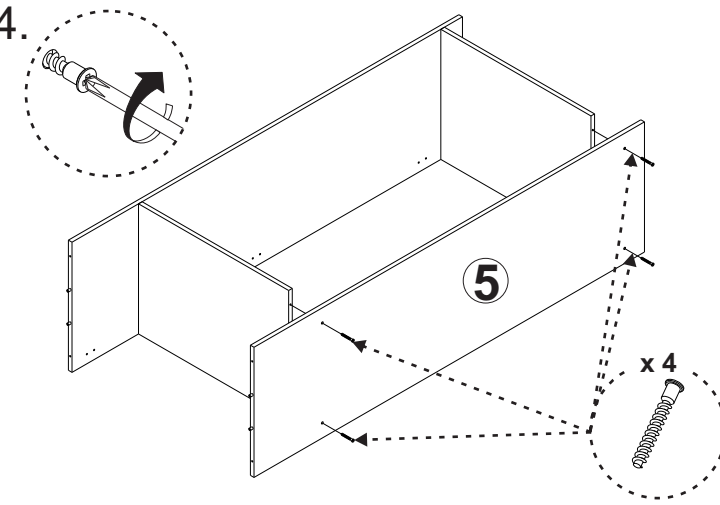

	NAZIV ELEMENTA	DIMENZIJE (mm)	BR. KOM:
①	LEVA BOČNA STRANICA	1732x500x16	1
②	SOKLA	666x80x16	1
③	POD	666x500x16	1
④	HORIZONTALA	666x500x16	1
⑤	DESNA BOČNA STRANICA	1732x500x16	1
⑥	PLAFON	702x500x16	1
⑦	POLEĐINA 1	1346x347x3	2
⑧	POLEĐINA 2	696x316x3	1
⑨	FRONT	1668x346x16	2

šematski prikaz

PRIKAZ POSTAVKE OKOVA
NA ELEMENTE :

SKLAPANJE PROIZVODA :

1.

4.

5.

2.

6.