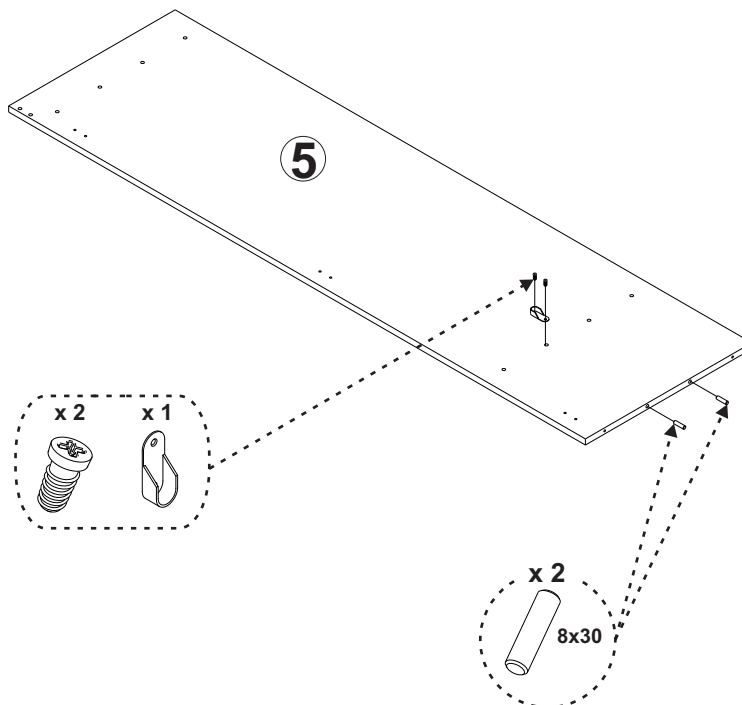

	NAZIV ELEMENTA	DIMENZIJE (mm)	BR. KOM:
①	LEVA BOČNA STRANICA	1732x500x16	1
②	SOKLA	666x80x16	1
③	POD	666x500x16	1
④	HORIZONTALA	666x500x16	1
⑤	DESNA BOČNA STRANICA	1732x500x16	1
⑥	PLAFON	702x500x16	1
⑦	POLEĐINA 1	1346x347x3	2
⑧	POLEĐINA 2	696x316x3	1
⑨	FRONT	1668x346x16	2

šematski prikaz

PRIKAZ POSTAVKE OKOVA
NA ELEMENTE :

SKLAPANJE PROIZVODA :

1.

4.

5.

2.

6.