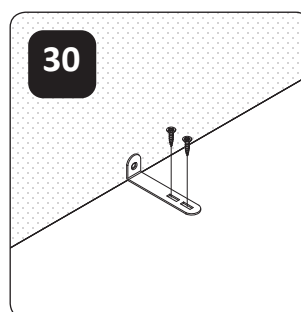

**PUG**

LWH - 855x855x2348  
6472 05.12.2019.

9

10

11

180°

16

17

21

22

24

23

25

**РУССКИЙ**  
Важная информация  
Внимательно прочитайте.  
Сохраните эту информацию.

**ВНИМАНИЕ**  
Крепежные средства для  
крепления к стене не прилагаются,  
для разных материалов стен  
требуются различные крепления.  
Используйте крепежные средства,  
подходящие для материала стен в  
Вашем доме. Если Вы не уверены,  
какой тип креплений подходит к  
данному материалу, обратитесь в  
специализированный магазин.