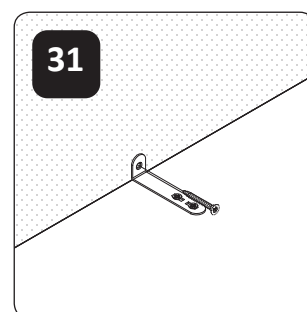

**PUG**

LWH - 855x855x2348  
6472 05.12.2019.

9

10

11

180°

16

17

21

22

24

23

25

**РУССКИЙ**  
Важная информация  
Внимательно прочитайте.  
Сохраните эту информацию.

**ВНИМАНИЕ**  
Крепежные средства для  
крепления к стене не прилагаются,  
для разных материалов стен  
требуются различные крепления.  
Используйте крепежные средства,  
подходящие для материала стен в  
Вашем доме. Если Вы не уверены,  
какой тип креплений подходит к  
данному материалу, обратитесь в  
специализированный магазин.