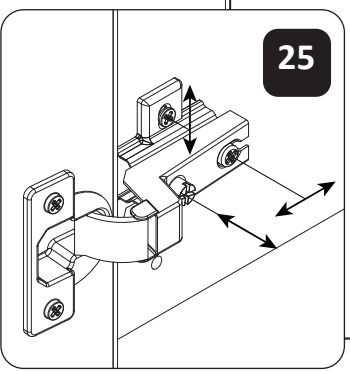

**PUG**

LWH - 855x855x2348  
6472 05.12.2019.

9

10

11

180°

16

17

21

22

24

23

25

**РУССКИЙ**  
Важная информация  
Внимательно прочитайте.  
Сохраните эту информацию.

**ВНИМАНИЕ**  
Крепежные средства для  
крепления к стене не прилагаются,  
для разных материалов стен  
требуются различные крепления.  
Используйте крепежные средства,  
подходящие для материала стен в  
Вашем доме. Если Вы не уверены,  
какой тип креплений подходит к  
данному материалу, обратитесь в  
специализированный магазин.