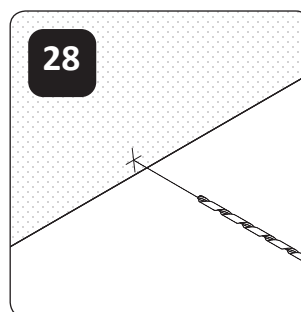

**PUG**

LWH - 855x855x2348  
6472 05.12.2019.

9

10

11

180°

16

17

21

22

24

23

25

**РУССКИЙ**  
Важная информация  
Внимательно прочитайте.  
Сохраните эту информацию.

**ВНИМАНИЕ**  
Крепежные средства для  
крепления к стене не прилагаются,  
для разных материалов стен  
требуются различные крепления.  
Используйте крепежные средства,  
подходящие для материала стен в  
Вашем доме. Если Вы не уверены,  
какой тип креплений подходит к  
данному материалу, обратитесь в  
специализированный магазин.