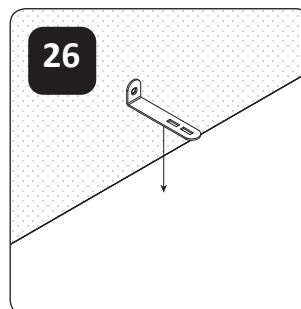

**PUG**

LWH - 855x855x2348  
6472 05.12.2019.

9

10

11

180°

16

17

21

22

24

23

25

**РУССКИЙ**  
Важная информация  
Внимательно прочитайте.  
Сохраните эту информацию.

**ВНИМАНИЕ**  
Крепежные средства для  
крепления к стене не прилагаются,  
для разных материалов стен  
требуются различные крепления.  
Используйте крепежные средства,  
подходящие для материала стен в  
Вашем доме. Если Вы не уверены,  
какой тип креплений подходит к  
данному материалу, обратитесь в  
специализированный магазин.