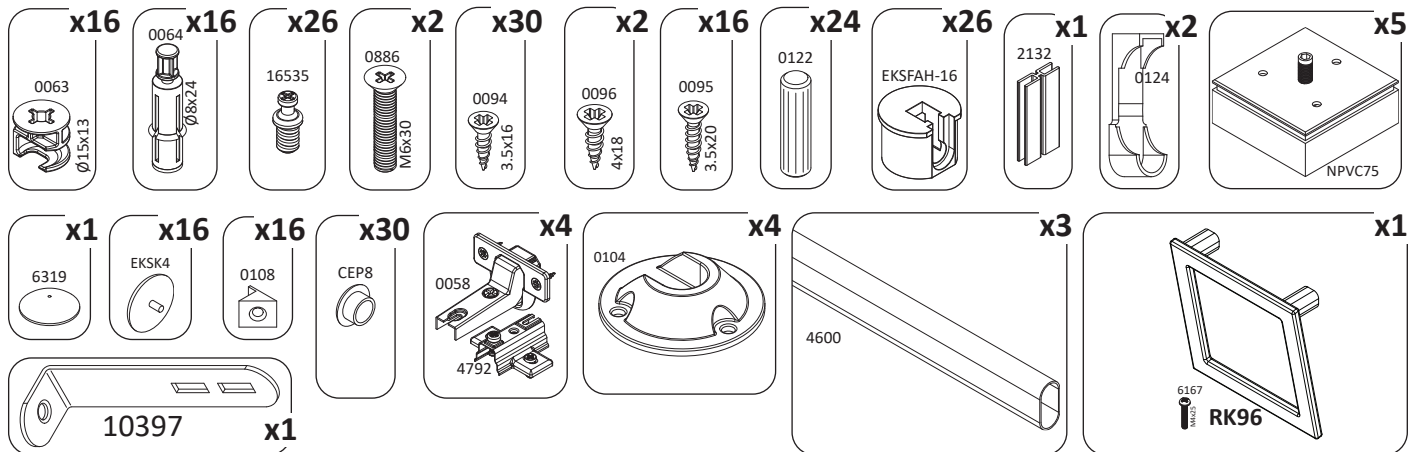

**PUG**

LWH - 855x855x2348  
6472 05.12.2019.

9

10

11

180°

16

17