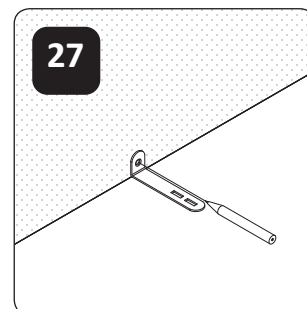

**PUG**

LWH - 855x855x2348  
6472 05.12.2019.

9

10

11

180°

16

17

21

22

24

23

25

**РУССКИЙ**  
Важная информация  
Внимательно прочитайте.  
Сохраните эту информацию.

**ВНИМАНИЕ**  
Крепежные средства для  
крепления к стене не прилагаются,  
для разных материалов стен  
требуются различные крепления.  
Используйте крепежные средства,  
подходящие для материала стен в  
Вашем доме. Если Вы не уверены,  
какой тип креплений подходит к  
данному материалу, обратитесь в  
специализированный магазин.