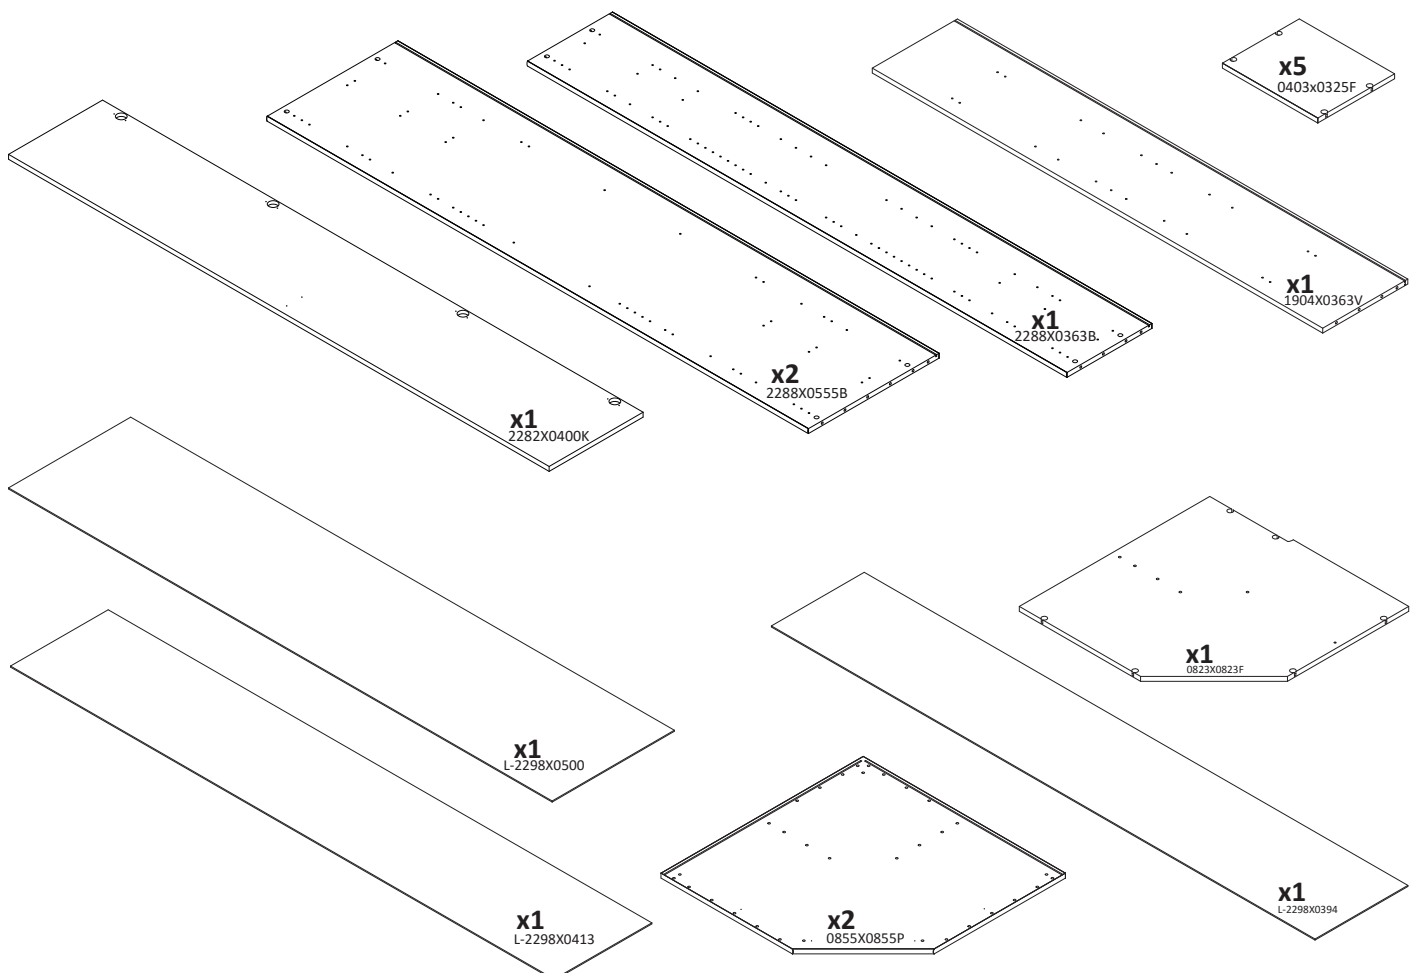

**PUG**

LWH - 855x855x2348  
6472 05.12.2019.

9

10

11

180°

16

17