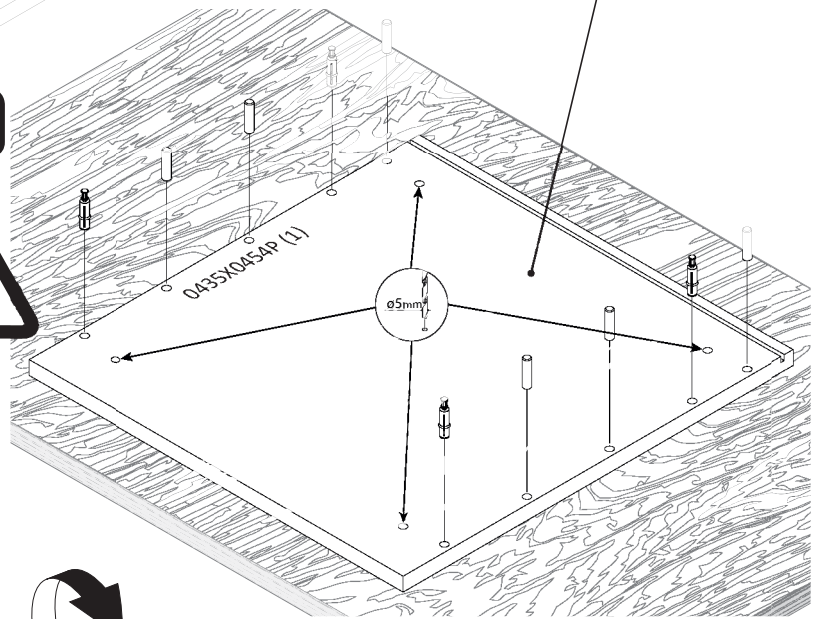

**JOY-NS2**  
LWH - 435x388x454  
6513 29.06.2017.

5

6

8

9

10

11

12