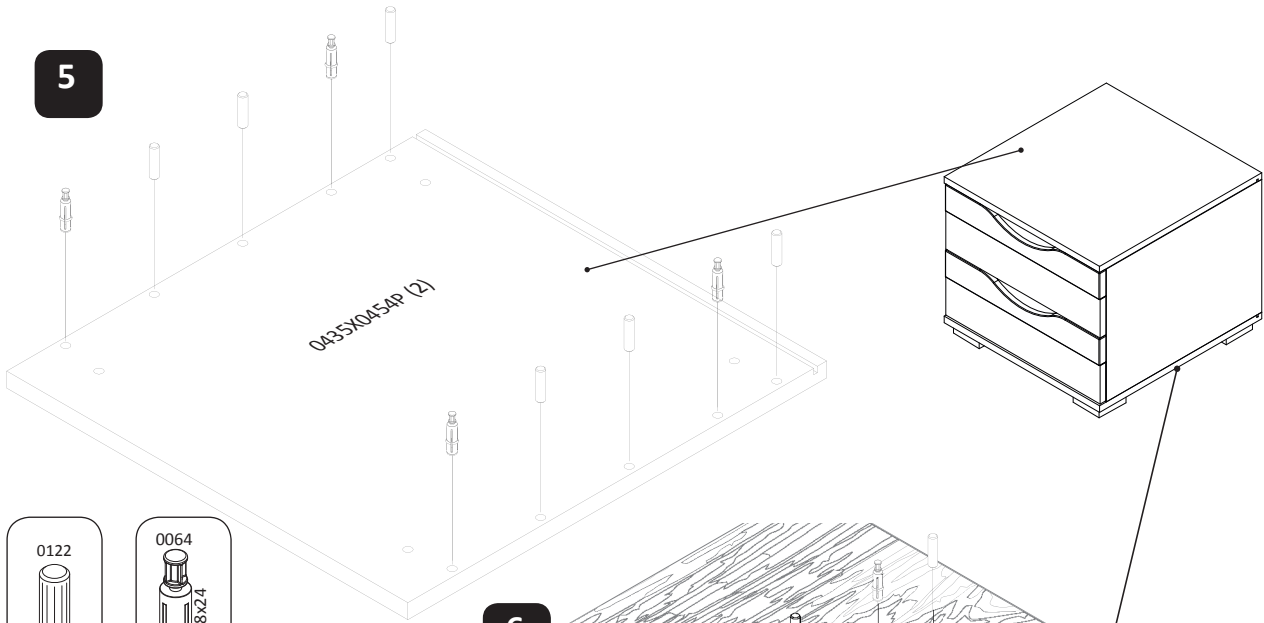

**JOY-NS2**  
LWH - 435x388x454  
6513 29.06.2017.

5

6

8

9

10

11

12