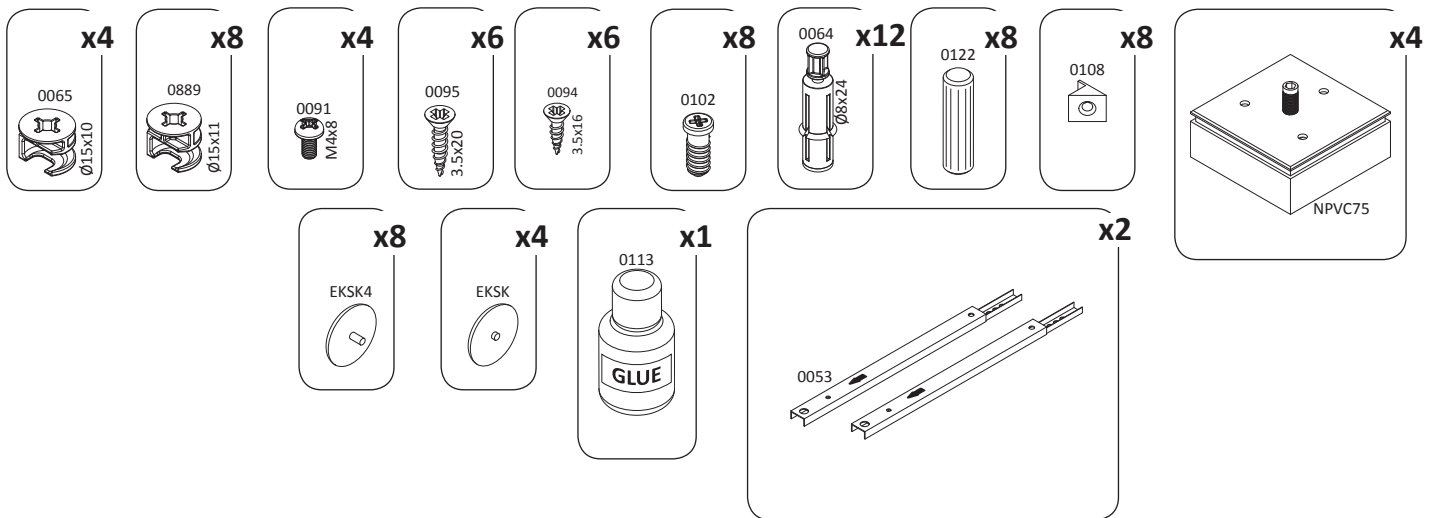

**JOY-NS2**  
LWH - 435x388x454  
6513 29.06.2017.

5

6

8

9

10

11

12