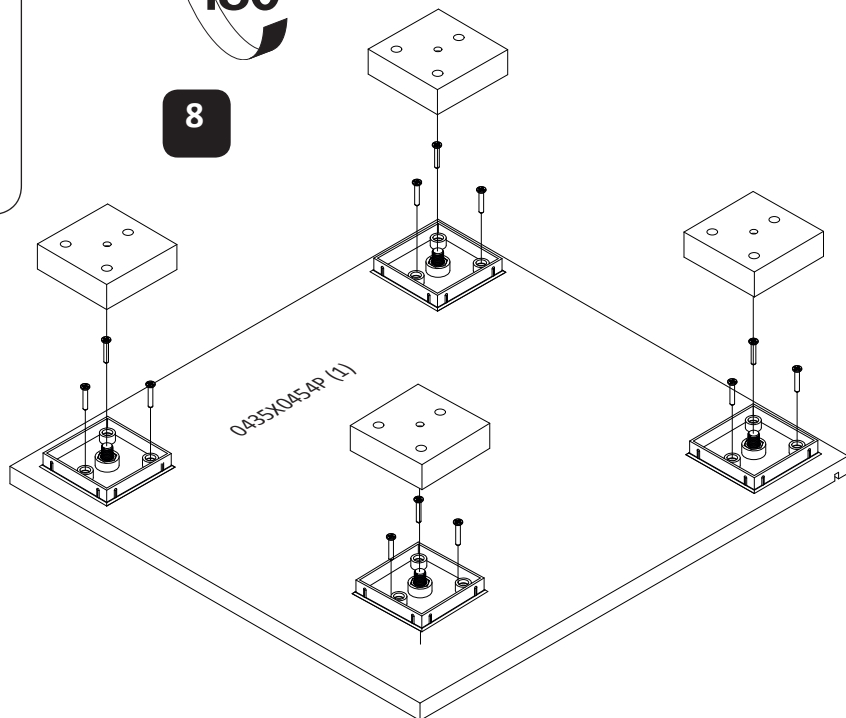

**JOY-NS2**  
LWH - 435x388x454  
6513 29.06.2017.

5

6

8

9

10

11

12