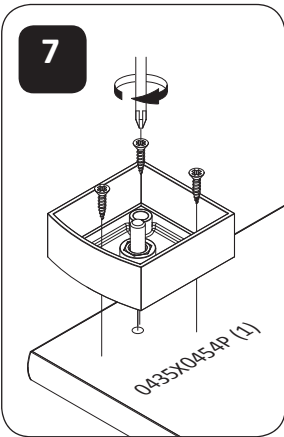

**JOY-NS2**  
LWH - 435x388x454  
6513 29.06.2017.

5

6

8

9

10

11

12