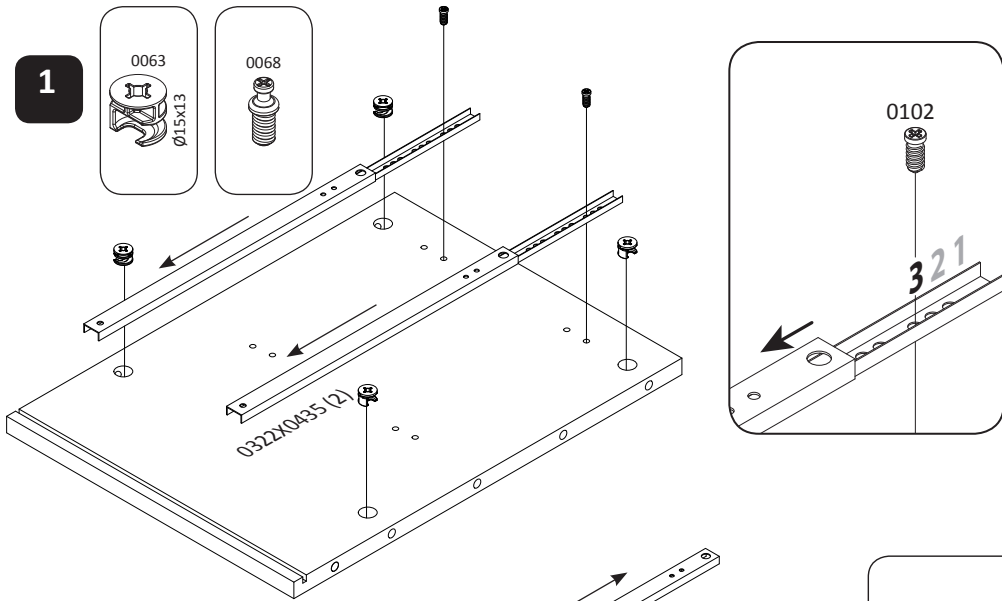

**JOY-NS2**  
LWH - 435x388x454  
6513 29.06.2017.

5

6

8

9

10

11

12