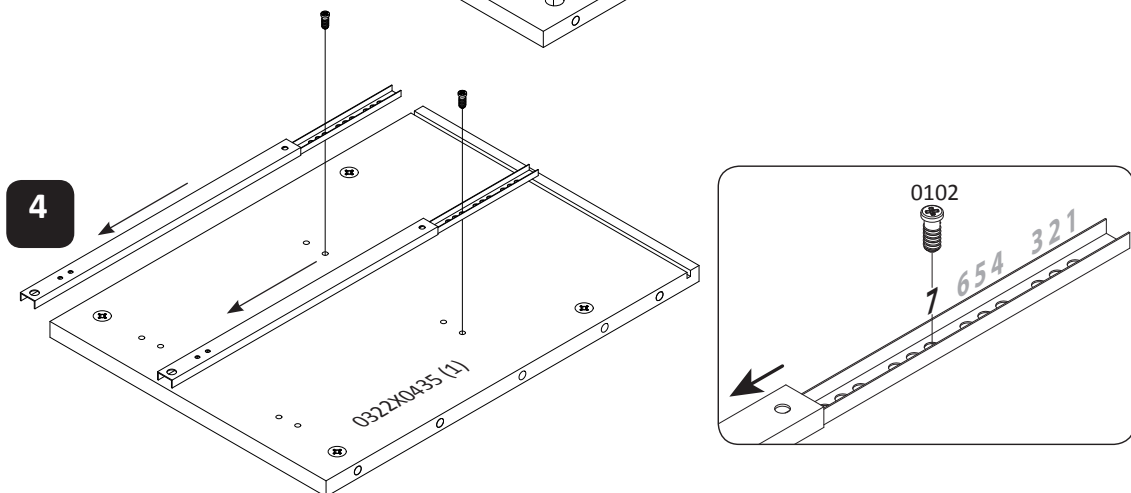

**JOY-NS2**  
LWH - 435x388x454  
6513 29.06.2017.

5

6

8

9

10

11

12