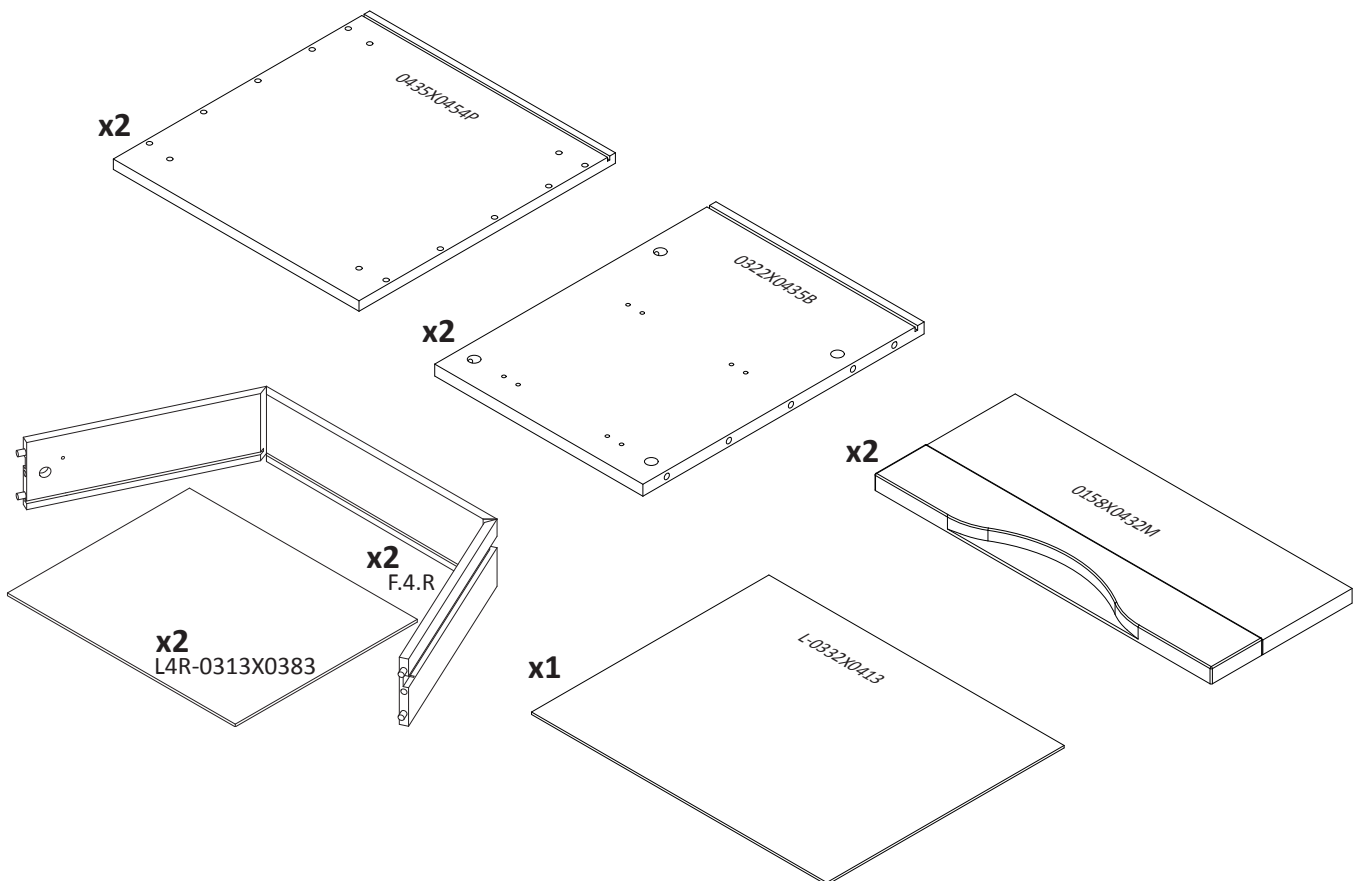

**JOY-NS2**  
LWH - 435x388x454  
6513 29.06.2017.

5

6

8

9

10

11

12