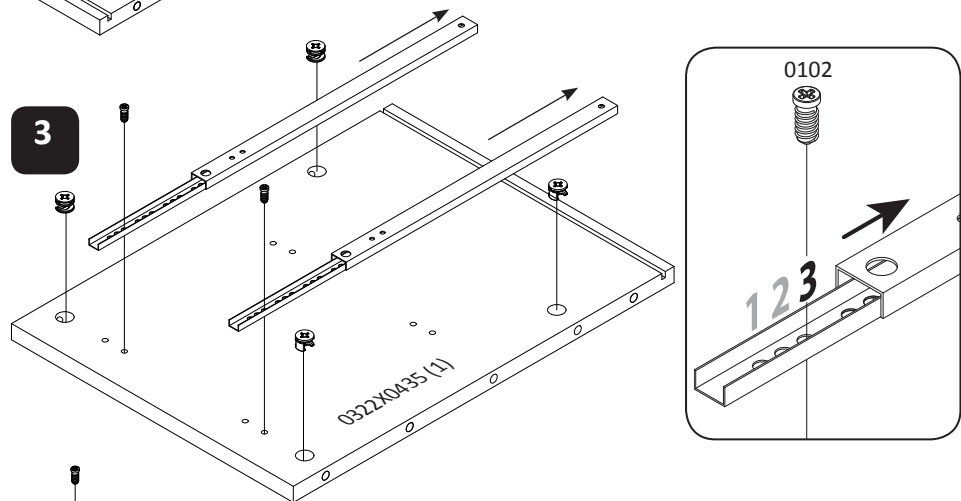

**JOY-NS2**  
LWH - 435x388x454  
6513 29.06.2017.

5

6

8

9

10

11

12