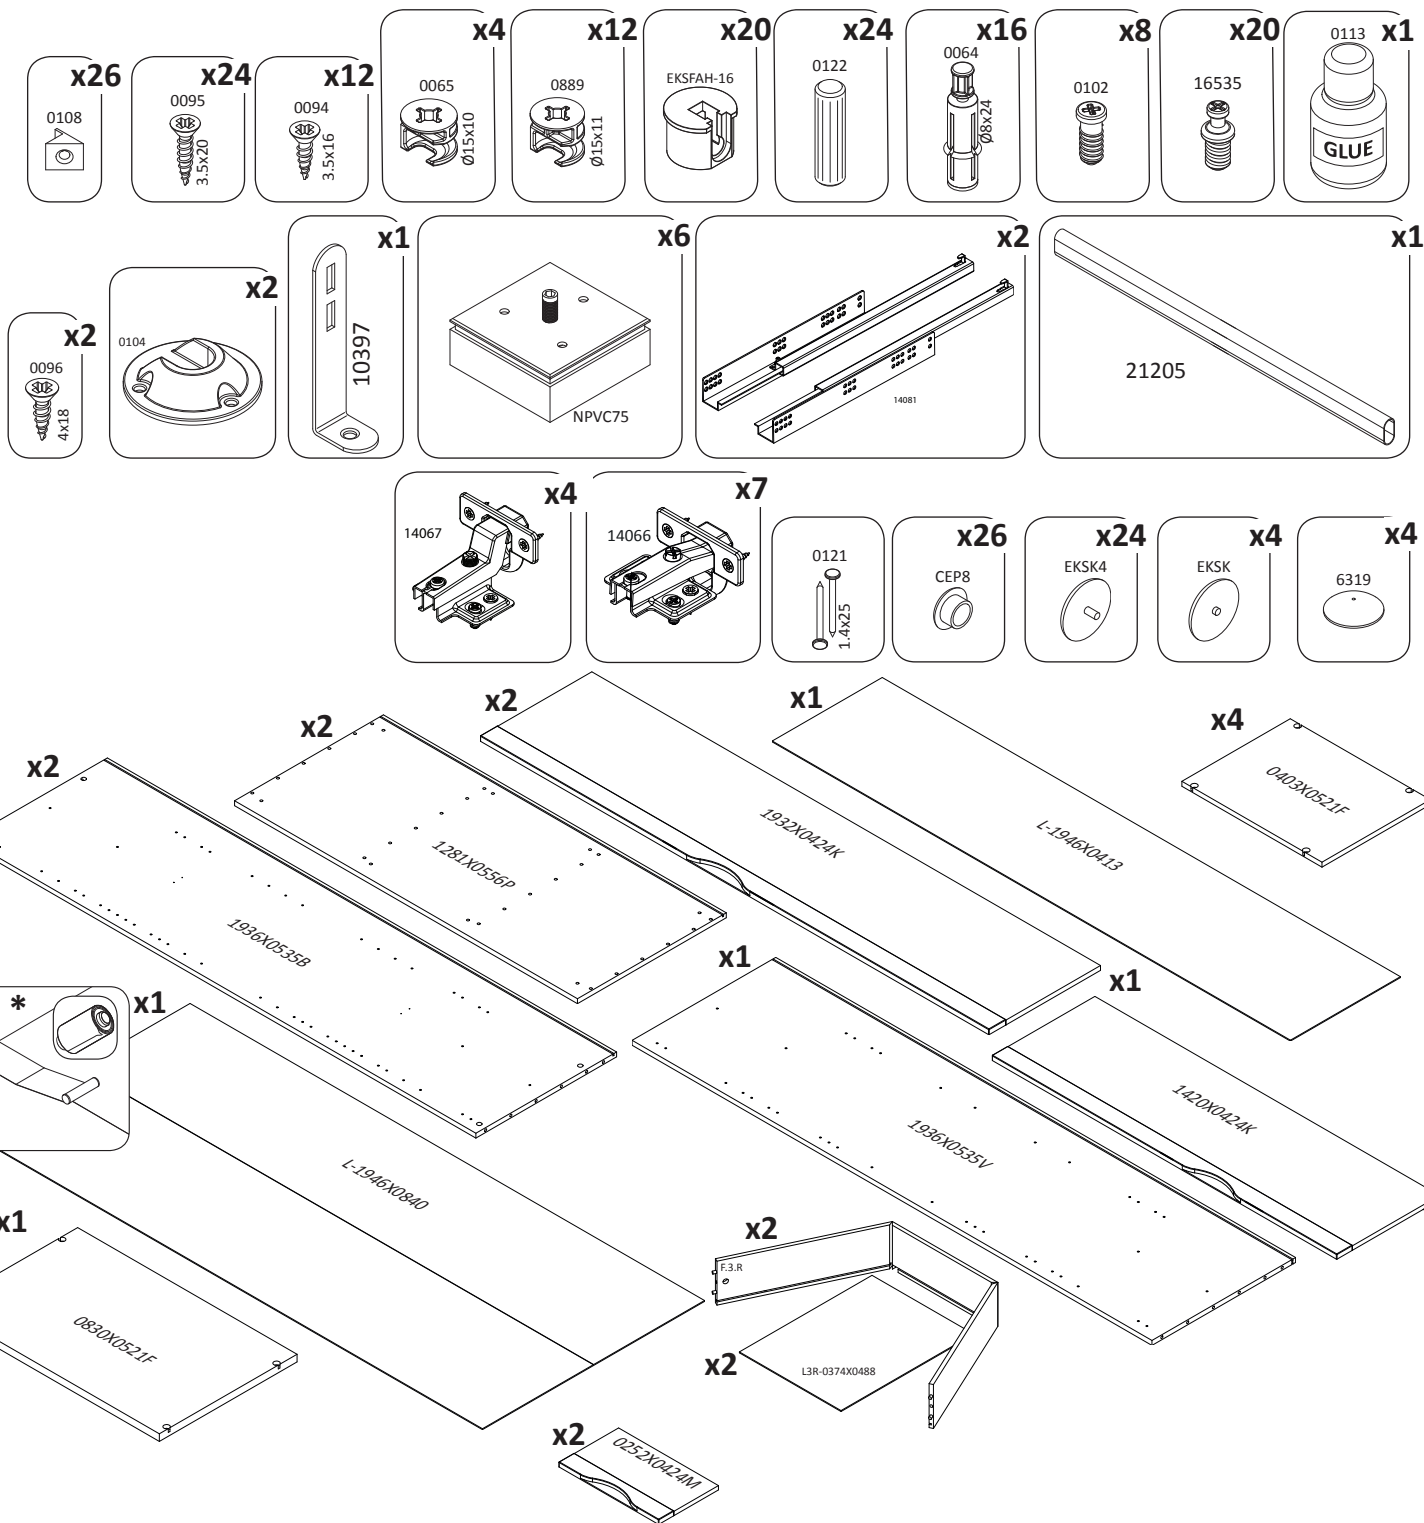

JOY-G32
 LHW - 1281x2002x556
 6512 28.06.2017.

1

2

3

4

5

6

7

8

9

10

11

12

13

14

15

16

17

18

19

20

21

22

23

24

25

26

27

28

29

30

31