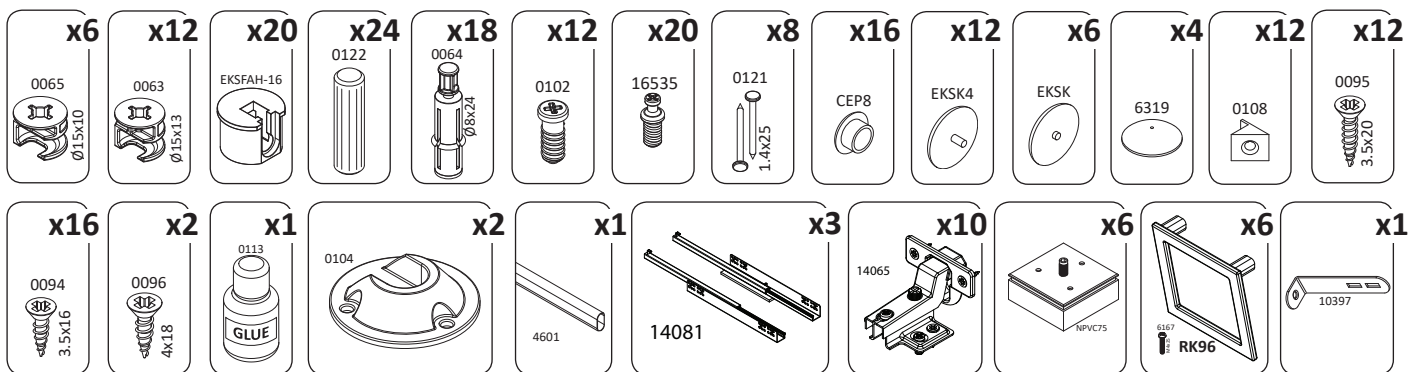

**G33**  
 LWH - 1263x559x1970  
 6437 16.08.2019.

14

15

16

17

26

27

28