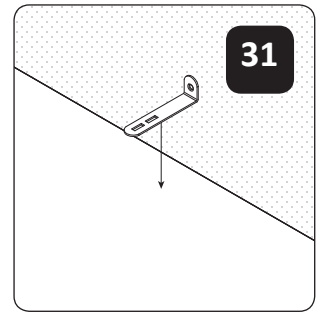

**G23**

LWH - 842x559x1970  
6441 16.08.2019.

1

2

4

3

6

5

25

26

**РУССКИЙ**

Важная информация  
Внимательно прочитайте.  
Сохраните эту информацию.

**ВНИМАНИЕ**

Крепежные средства для крепления к стене не прилагаются, для разных материалов стен требуются различные крепления. Используйте крепежные средства, подходящие для материала стен в Вашем доме. Если Вы не уверены, какой тип крепления подходит к данному материалу, обратитесь в специализированный магазин.