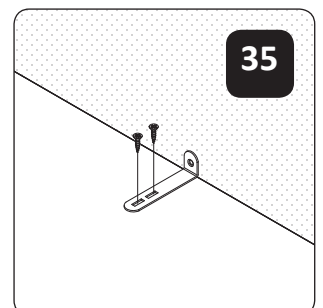

**G23**

LWH - 842x559x1970  
6441 16.08.2019.

1

2

4

3

6

5

25

26

**РУССКИЙ**

Важная информация  
Внимательно прочитайте.  
Сохраните эту информацию.

**ВНИМАНИЕ**

Крепежные средства для крепления к стене не прилагаются, для разных материалов стен требуются различные крепления. Используйте крепежные средства, подходящие для материала стен в Вашем доме. Если Вы не уверены, какой тип крепления подходит к данному материалу, обратитесь в специализированный магазин.