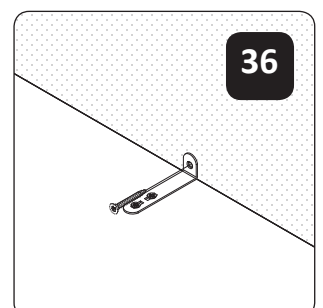

**G23**

LWH - 842x559x1970  
6441 16.08.2019.

1

2

4

3

6

5

25

26

**РУССКИЙ**

Важная информация  
Внимательно прочитайте.  
Сохраните эту информацию.

**ВНИМАНИЕ**

Крепежные средства для крепления к стене не прилагаются, для разных материалов стен требуются различные крепления. Используйте крепежные средства, подходящие для материала стен в Вашем доме. Если Вы не уверены, какой тип крепления подходит к данному материалу, обратитесь в специализированный магазин.