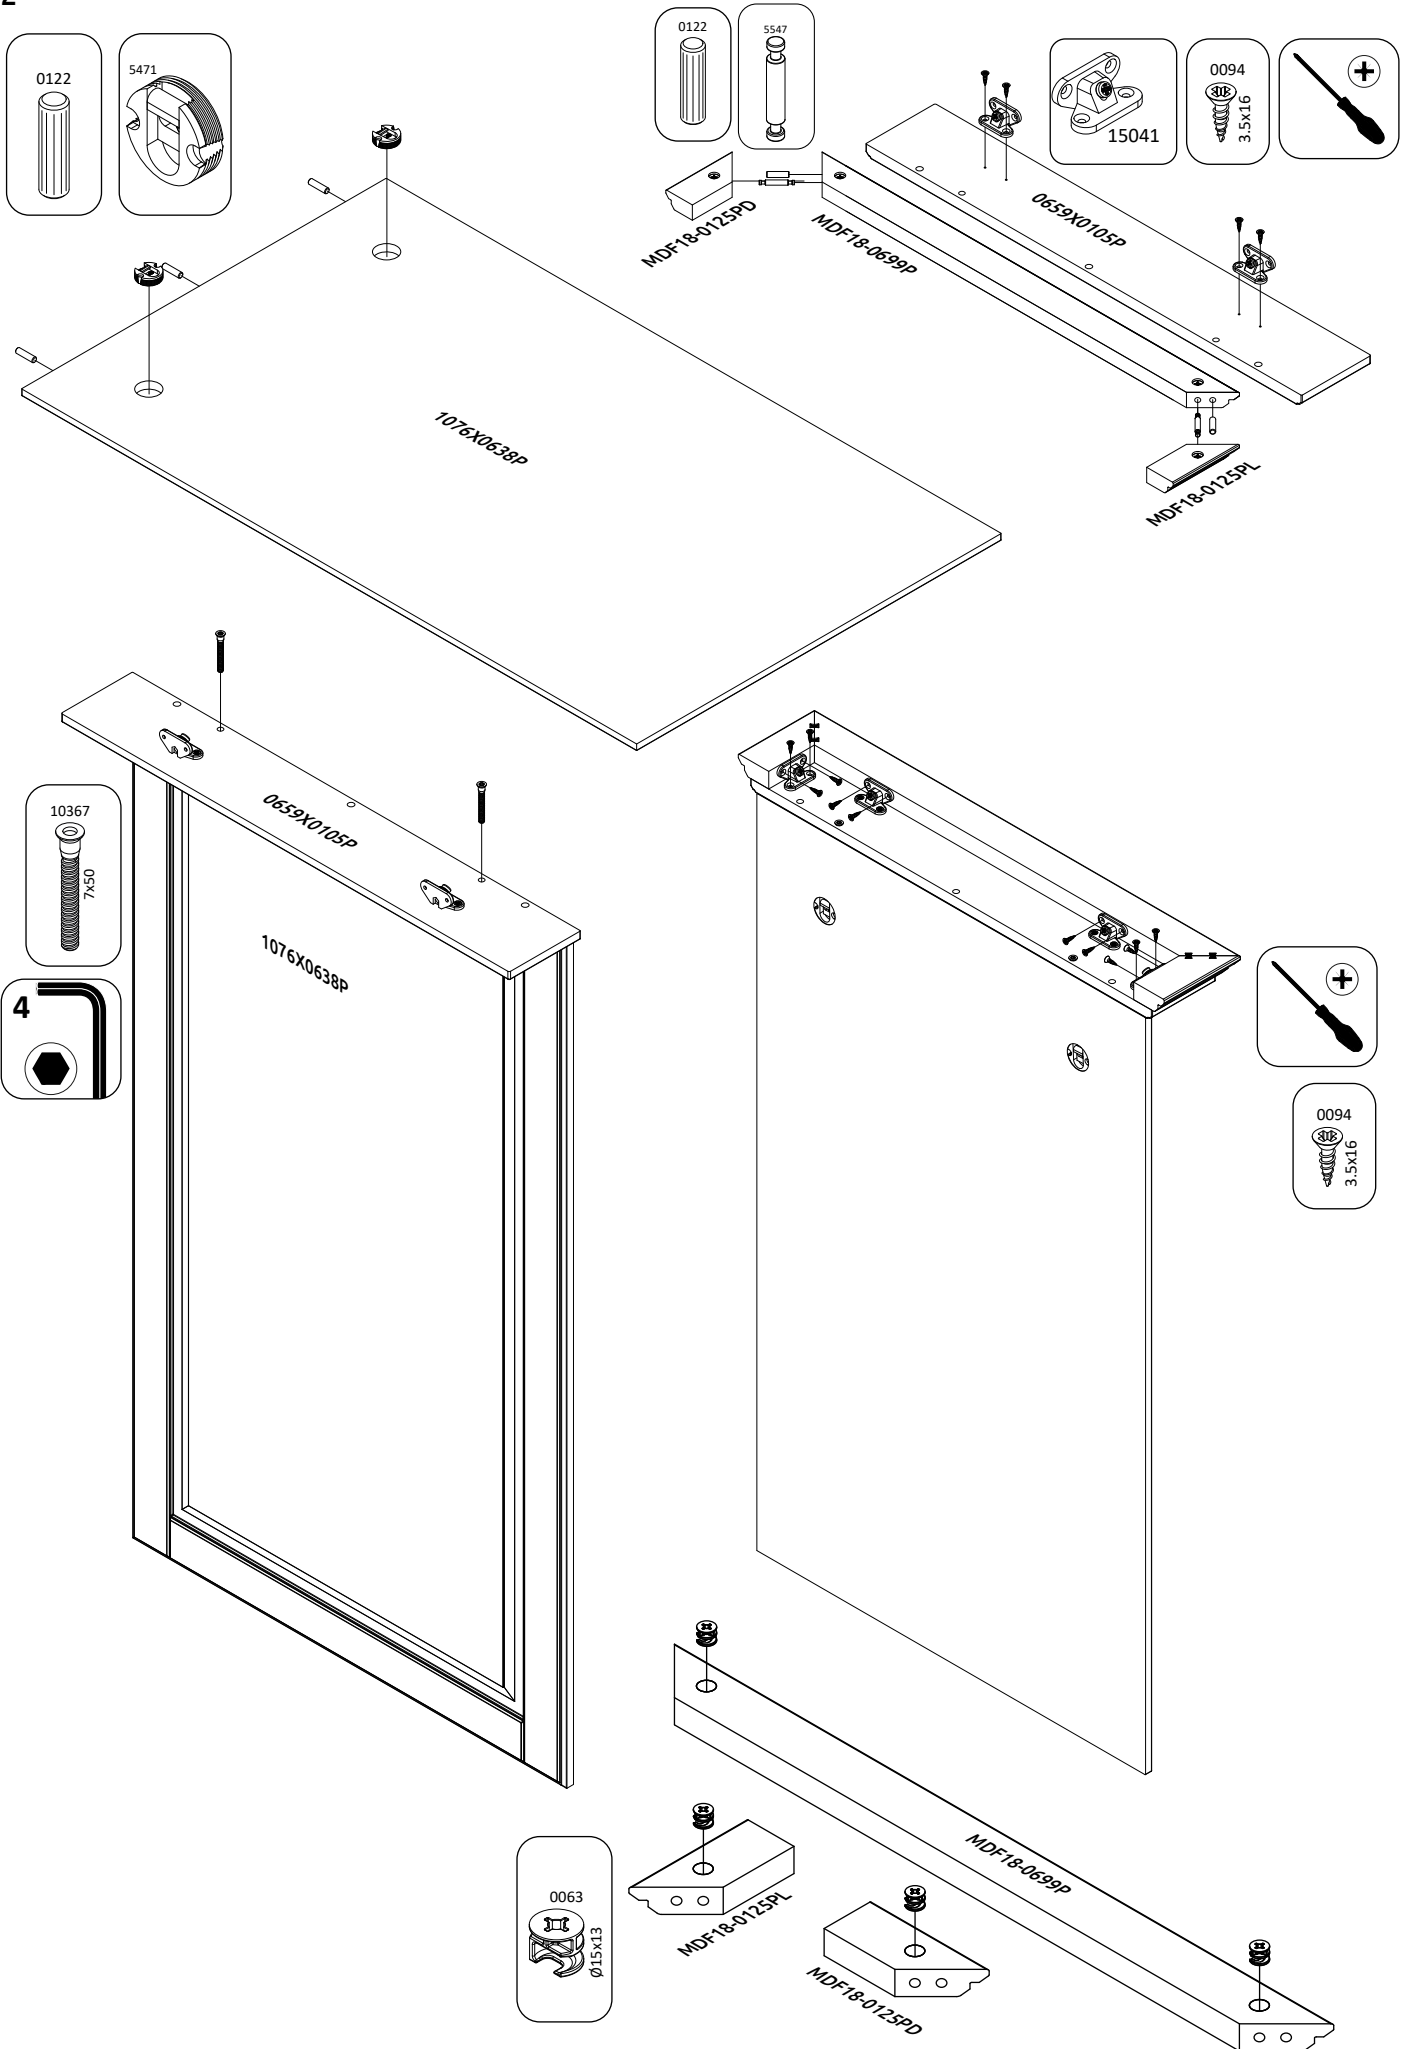

**EG-CLK**  
LHW - 699x1117x125  
28.09.2022

**РУССКИЙ**  
Важная информация  
Внимательно прочитайте.  
Сохраните эту информацию.

**ВНИМАНИЕ**

Крепёжные средства для крепления к стене не прилагаются, для разных материалов стен требуются различные крепления. Используйте крепёжные средства, подходящие для материала стен в Вашем доме. Если Вы не уверены, какой тип креплений подходит к данному материалу, обратитесь в специализированный магазин.