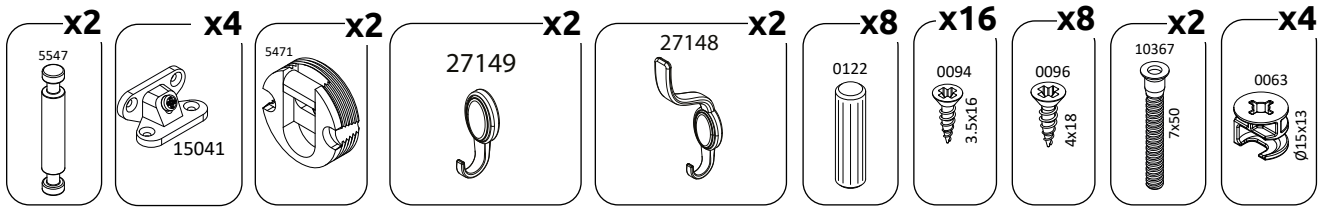

**EG-CLK**  
LHW - 699x1117x125  
28.09.2022

**РУССКИЙ**  
Важная информация  
Внимательно прочитайте.  
Сохраните эту информацию.

**ВНИМАНИЕ**

Крепёжные средства для крепления к стене не прилагаются, для разных материалов стен требуются различные крепления. Используйте крепёжные средства, подходящие для материала стен в Вашем доме. Если Вы не уверены, какой тип креплений подходит к данному материалу, обратитесь в специализированный магазин.