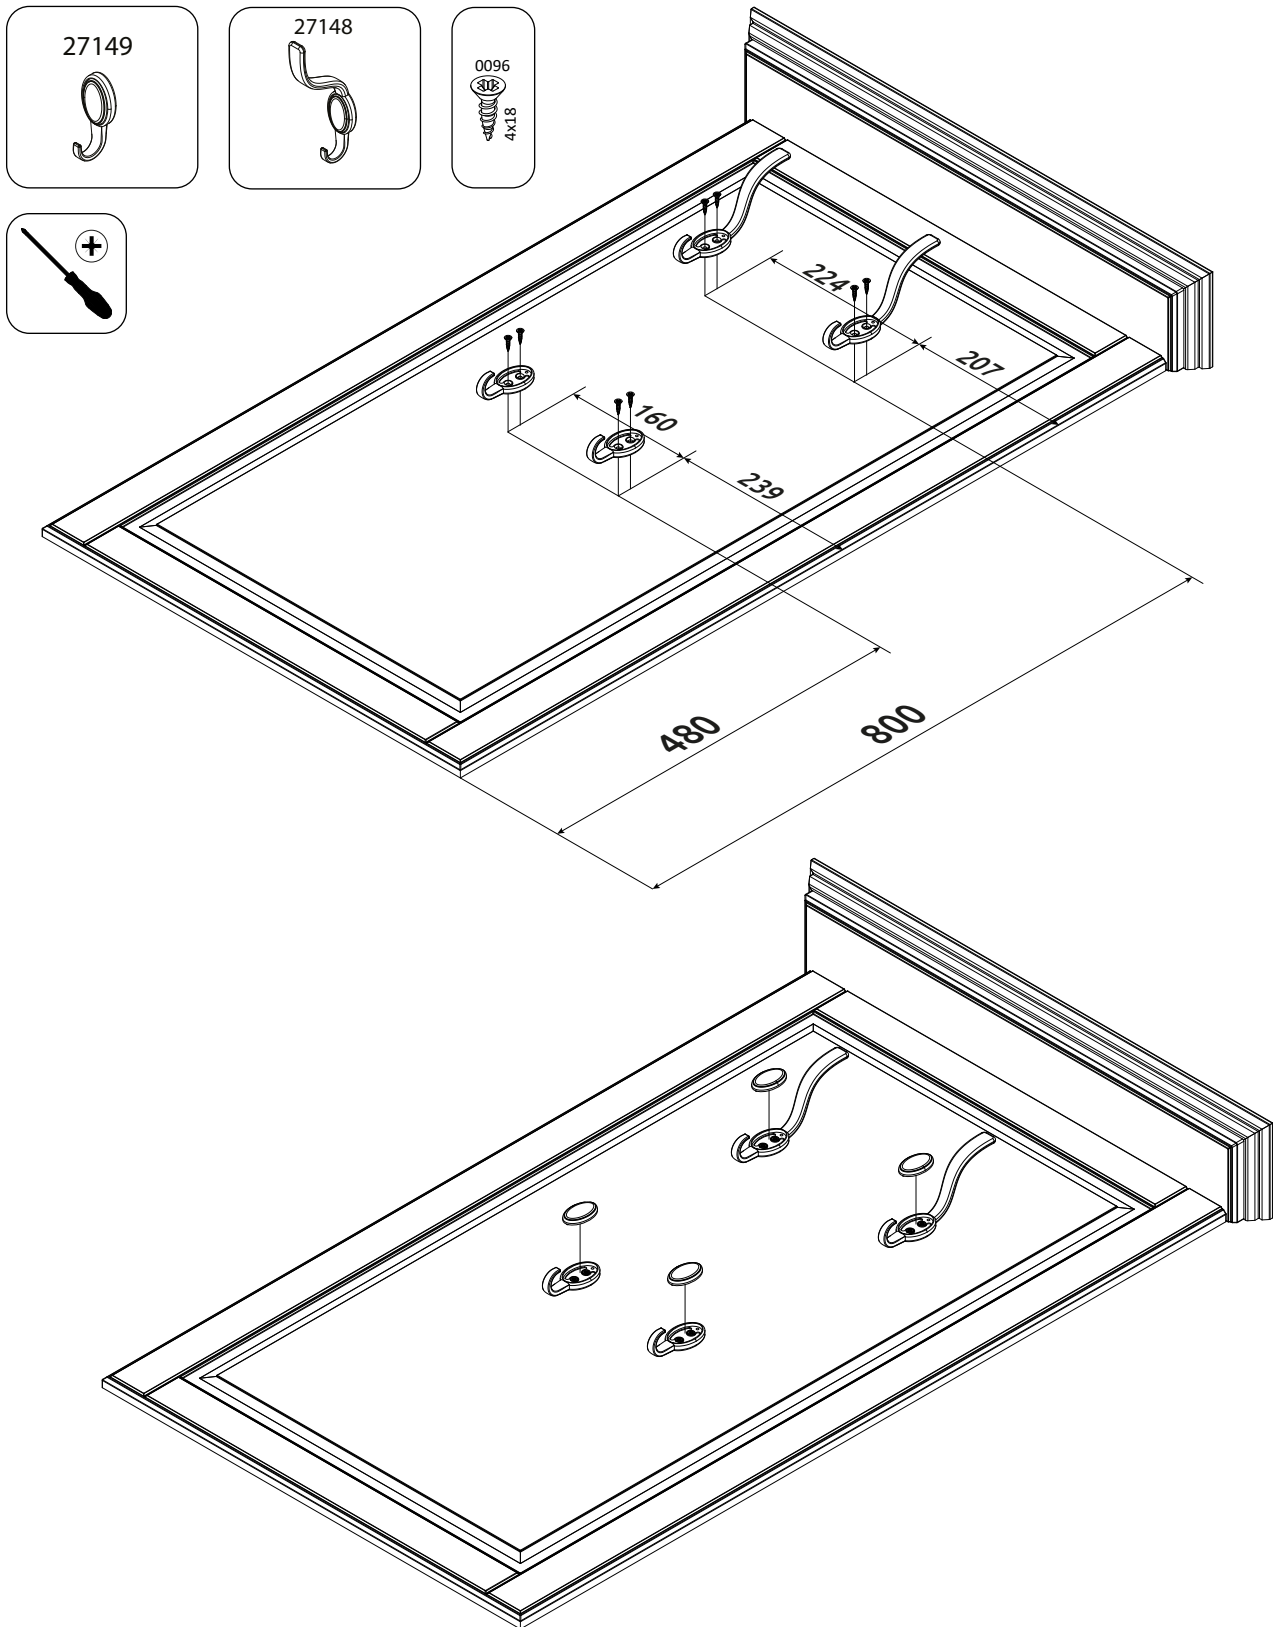

**EG-CLK**  
LHW - 699x1117x125  
28.09.2022

**РУССКИЙ**  
Важная информация  
Внимательно прочитайте.  
Сохраните эту информацию.

**ВНИМАНИЕ**

Крепёжные средства для крепления к стене не прилагаются, для разных материалов стен требуются различные крепления. Используйте крепёжные средства, подходящие для материала стен в Вашем доме. Если Вы не уверены, какой тип креплений подходит к данному материалу, обратитесь в специализированный магазин.