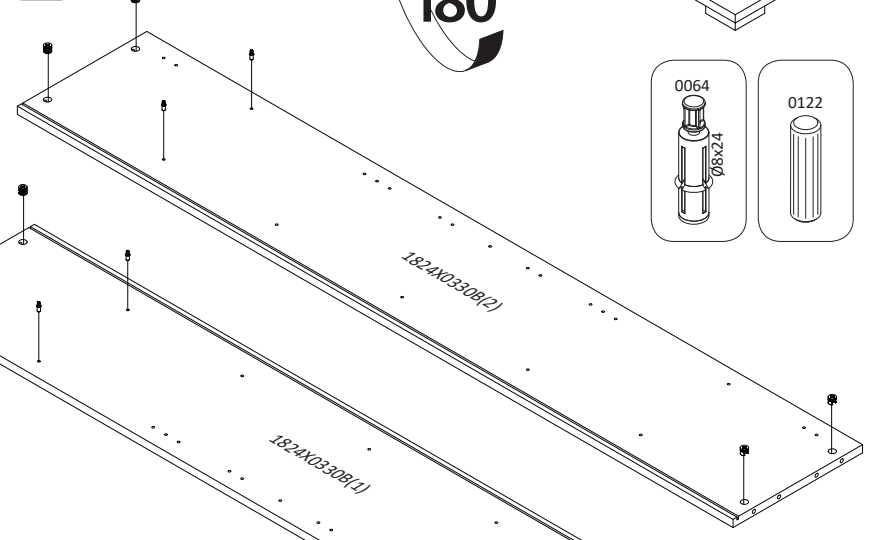

AZUR-V2
LHW - 684x1895x353
41712 12.08.2019.

1

2

3

4

5

6

7