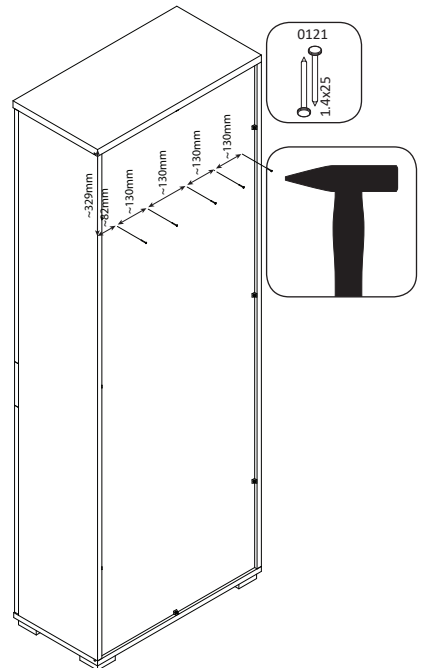

AZUR-V2
LHW - 684x1895x353
41712 12.08.2019.

1

2

3

4

5

6

7

9

10

11

12

13

14

15

16