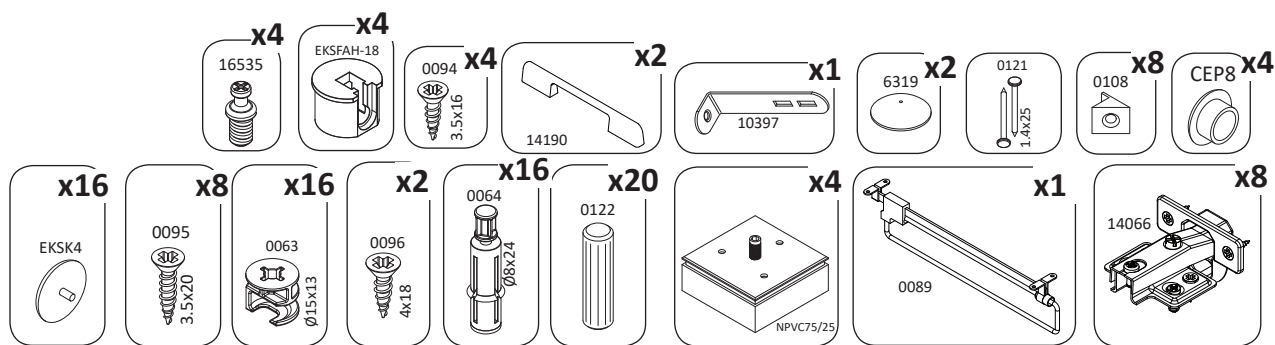

AZUR-V2
LHW - 684x1895x353
41712 12.08.2019.

1

2

3

4

5

6

7