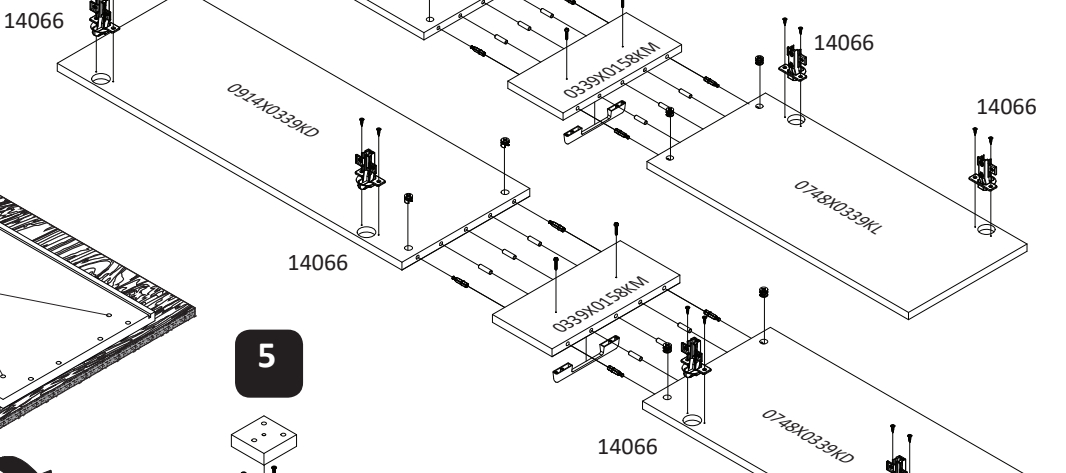

AZUR-V2
LHW - 684x1895x353
41712 12.08.2019.

1

2

3

4

5

6

7