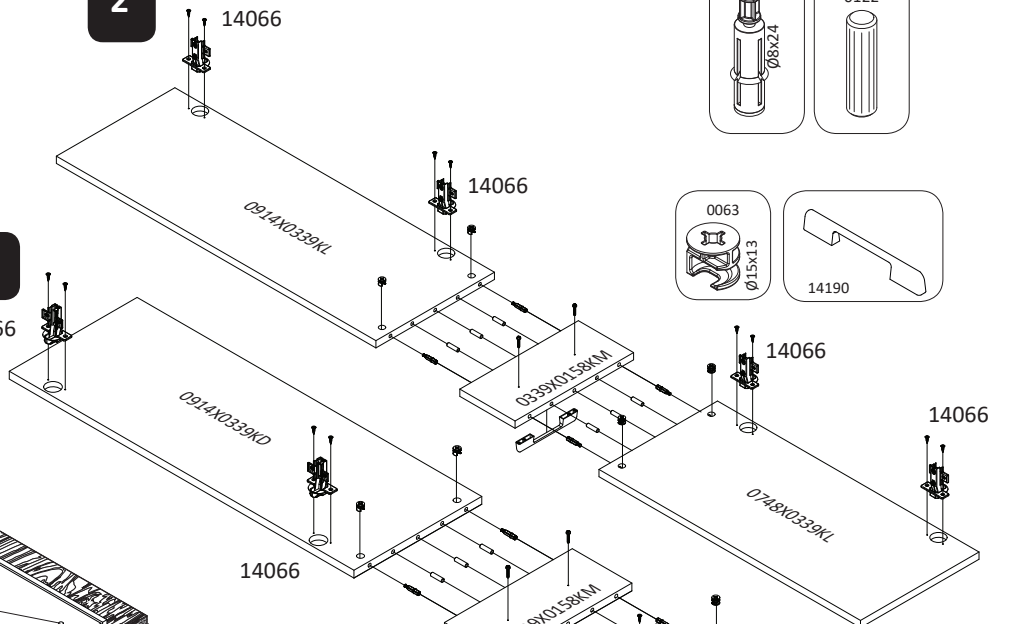

AZUR-V2
LHW - 684x1895x353
41712 12.08.2019.

1

2

3

4

5

6

7