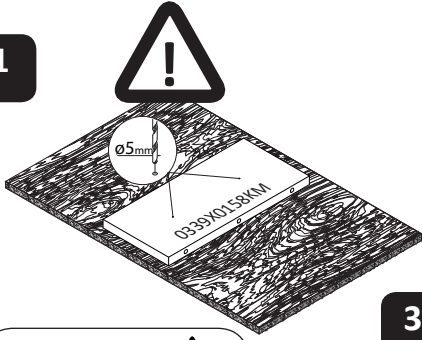

AZUR-V2
LHW - 684x1895x353
41712 12.08.2019.

1

2

3

4

5

6

7