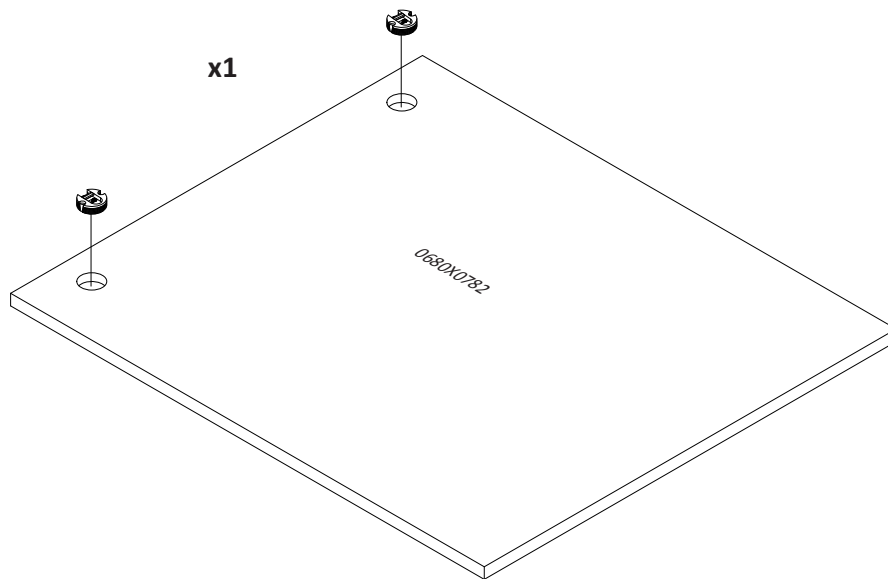

AZUR-OG
LHW - 680X782X18
 41711 29.06.2017.

РУССКИЙ
 Важная информация
 Внимательно прочитайте.
 Сохраните эту информацию.

ВНИМАНИЕ
 Крепежные средства для крепления к стене не прилагаются, для разных материалов стен требуются различные крепления. Используйте крепежные средства, подходящие для материала стен в Вашем доме. Если Вы не уверены, какой тип креплений подходит к данному материалу, обратитесь в специализированный магазин.