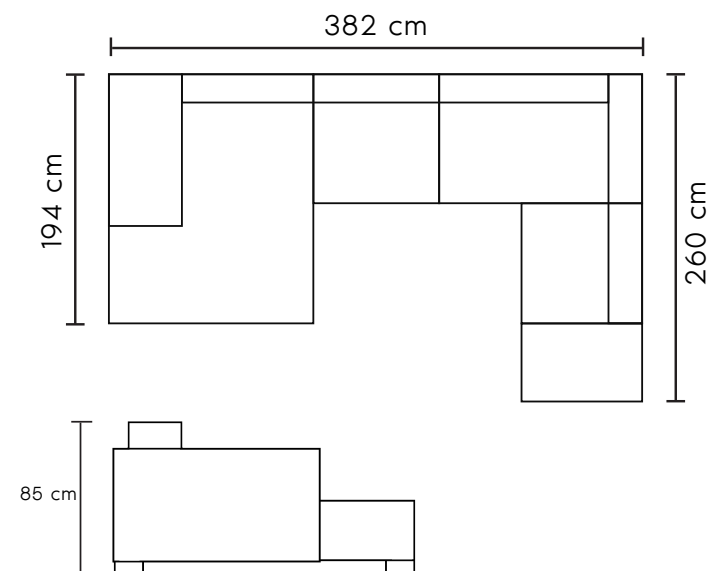

podesiva dubina
sedišta

MOGUĆNOST UGRADNJE POMOĆNOG LEŽAJA UZ DOPLATU | DIMENZIJE Š295 D145 V43 cm

DOSTUPNO
U VIŠE BOJA

IZBOR
UGLA

PODESIVI
GLAVONASLONI

METALNE
NOGICE

PU
30kg/m³

GURTNE