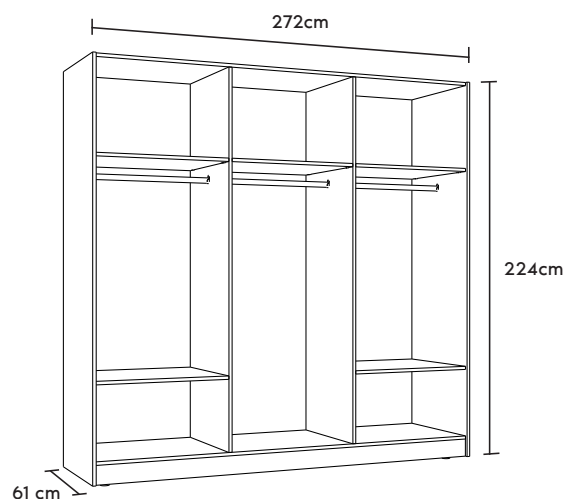

~~144.119, RSD~~
106.648,-

PLAKAR

PIANO PK281

Nova kolekcija nameštaja Piano rezultat je temeljnog istraživanja. Savremen način življenja i različite potrebe velikog broja korisnika usmerili su nas ka modularnom sistemu moderno dizajniranih elemenata, lakiranih najnovijom UV tehnologijom, u visokom sjaju, koji se lako uklapaju u različite stilove enterijera.

MOGUĆNOST IZBORA RUKOHVATA I RAZLIČITIH FUNKCIJA:
RAMOVI SA RASVETOM, DODATNE POLICE, FIOKARI, PREGRADE, VEŠALICE I LAJSNE

DOSTUPNO
U VIŠE BOJA

MODULARNI
ELEMENTI

LAKIRANJE
VISOK SJAJ

DOSTUPNA BOJE
FRONTA

RASVETA

PLAKAR PK 181/PN
Š182 | D61 | V224 cm
~~124.521, RSD~~
92.146,-