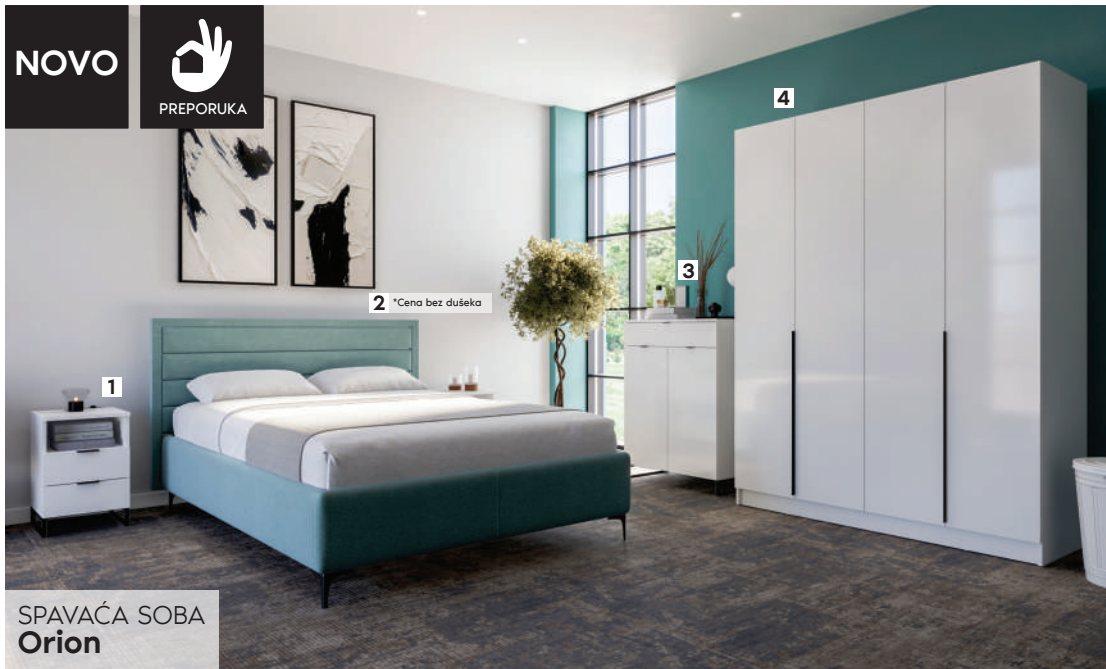

SPAVAĆA SOBA
Orion

1. 1 NOĆNIK Orion 2 KREKET Raffaelo 3 KOMODA Orion 4 ORMAR Orion 4K
   11.987,
   7.990,- 73.320,
   46.990,- 21.520,
   12.990,- 46.653,
   28.990,-

34.990,-
~~59.987,~~