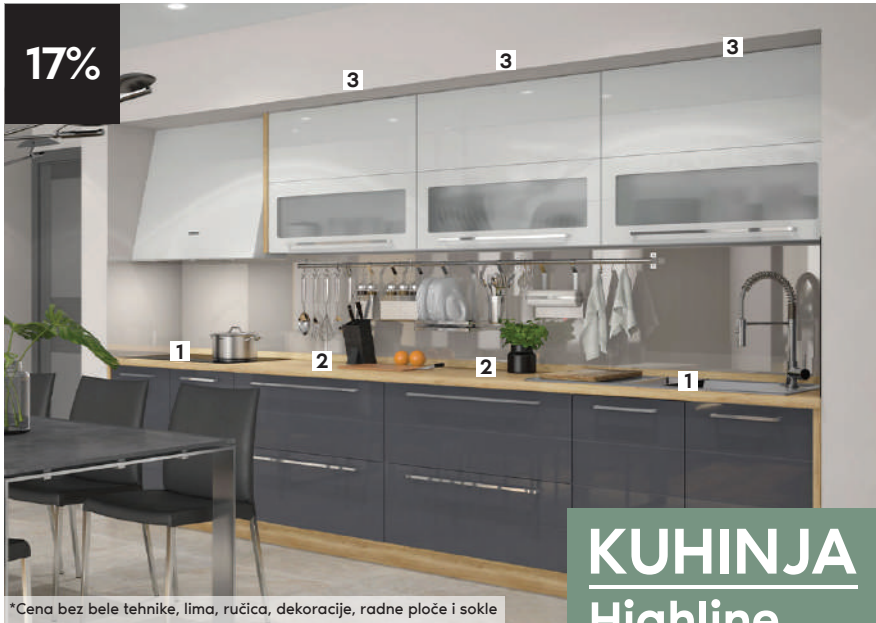

Fotelja
Š98 D92 V88 cm
29.990,-
~~41.165,-~~

Dvosed
Š161 D92 V88 cm
44.990,-
~~58.812,-~~

- DOSTUPNO U VIŠE BOJA
- HR 28kg/m3
- VAL OPRUGE

MODULARNI ELEMENTI

17%

KUHINJA Highline

*Cena bez bele tehnike, lima, ručica, dekoracije, radne ploče i sokle