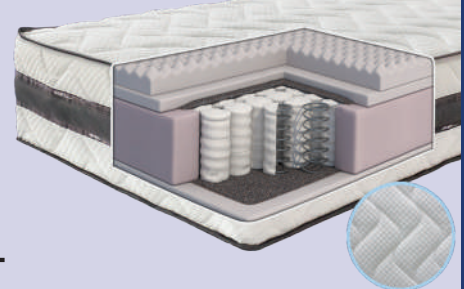

KREKET **Benevento**
Š165 D215 V123 cm

DUŠEK SKY DRIM

Š 160 82.653,
D 200 **57.990,-**
Š 90 47.987,
D 200 **32.990,-**