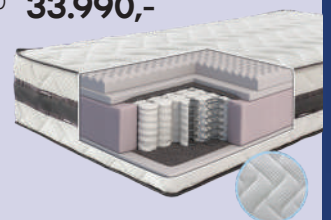

PREDSOBLJE
Opal

reveo

DO ISTEKA ZALIHA

JASTUK Memory/S

Š 46 2.520,
D 31 **1.490,-**

DUŠEK Sky Drim

Š 160 82.653,
D 200 **56.990,-**

Š 90 47.987,
D 200 **33.990,-**