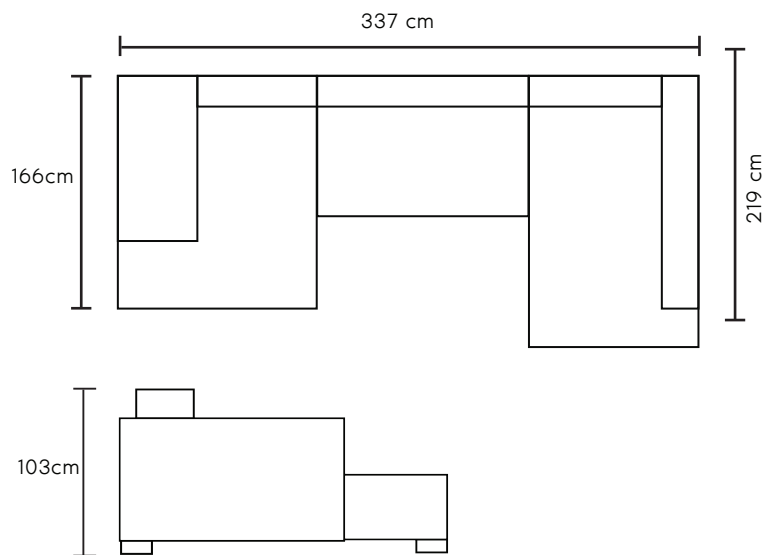

POSEDUJE KUTIJU ZA ODLAGANJE POSTELJINE

DOSTUPNO
U VIŠE BOJA

IZBOR
UGLA

PODESIVI
GLAVONASLONI

METALNE
NOGICE

HR
35kg/m3

VAL OPRUGA

UGAONA GARNITURA **LUCKY-V**

Ova garnitura kombinuje kvalitetnu konstrukciju od punog drveta i univera za dugotrajan komfor.

Podesivi nasloni za glavu omogućavaju prilagođavanje položaja, dok opcija za mogućnost biranja sastava prema vašem prostoru pruža personalizaciju.

Sa bogatim izborom boja i uglova, ova garnitura se savršeno uklapa vašem stilu.

MOGUĆNOST IZBORA UGAONE GARNITURE U RAZLIČITIM VELIČINAMA U SKALDU SA VAŠIM ŽIVOTNIM PROSTOROM