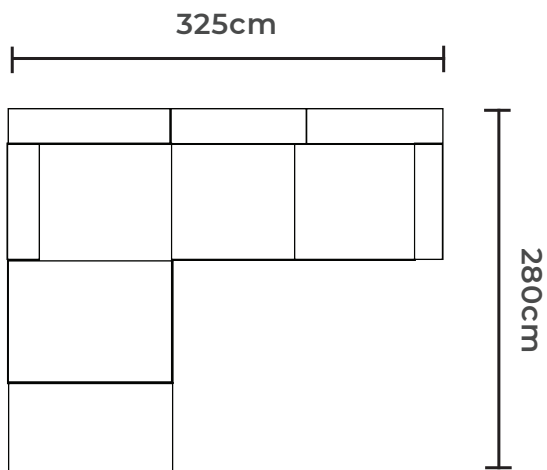

DOSTUPNO
U VIŠE BOJA

IZBOR
UGLA

METALNE
NOGICE

HR
35kg/m³

VAL OPRUGA

UGAONA GARNITURA

AMBER

Ova garnitura kombinuje kvalitetnu konstrukciju od punog drveta i univera za dugotrajan komfor.

Podesivi ledni nasloni omogućavaju prilagodavanje položaja, dok opcija za mogućnost biranja sastava prema vašem prostoru pruža personalizaciju.

Sa bogatim izborom boja i uglova, ova garnitura se savršeno uklapa vašem stilu.

~~235.283, RSD~~
179.990,-