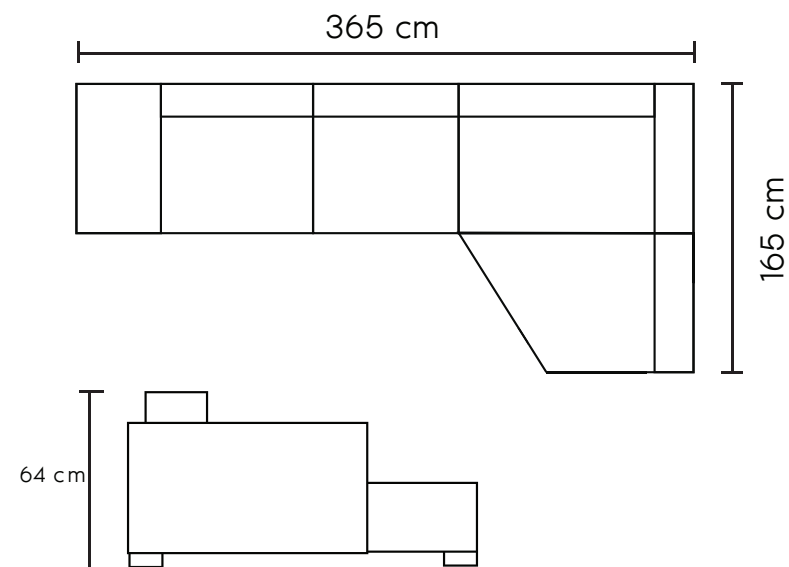

konstrukcija puno drvo + univer

IZBOR
UGLA

DRVENE
NOGICE