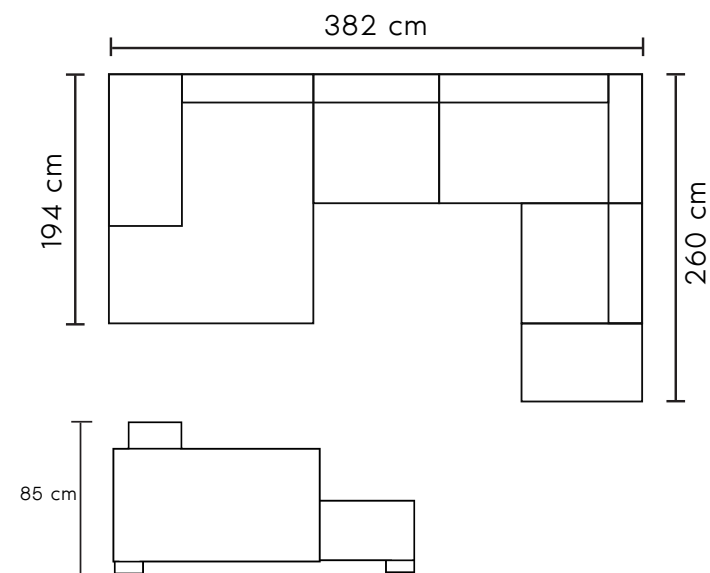

UGAONA GARNITURA

STAGE

Stage garnitura kombinuje eleganciju i funkcionalnost. Izrađena je od kvalitetnog punog drveta i univera, sedeći deo kvalitetna HR pena na gurtinama. Pruža mogućnost ugradnje pomoćnog ležaja i podešavanja dubine sedišta. Osim toga, korisnici mogu birati ugao garniture prema svojim potrebama. Idealna je za one koji traže udoban i prilagodljiv komad nameštaja.

Ova garnitura nudi nekoliko praktičnih opcija prilagođenih potrebama korisnika. Postoji mogućnost ugradnje pomoćnog ležaja uz dodatnu doplatu, što je idealno za goste ili dodatni prostor za spavanje.

pomoćni ležaj

DOSTUPNO
U VIŠE
DIMENZIJA

MOGUĆNOST UGRADNJE POMOĆNOG LEŽAJA UZ DOPLATU | DIMENZIJE Š295 D145 V43 cm

podesiva dubina
sedišta

DOSTUPNO
U VIŠE BOJA

IZBOR
UGLA

PODESIVI
GLAVONASLONI

METALNE
NOGICE

PU
30kg/m³

GURTNE