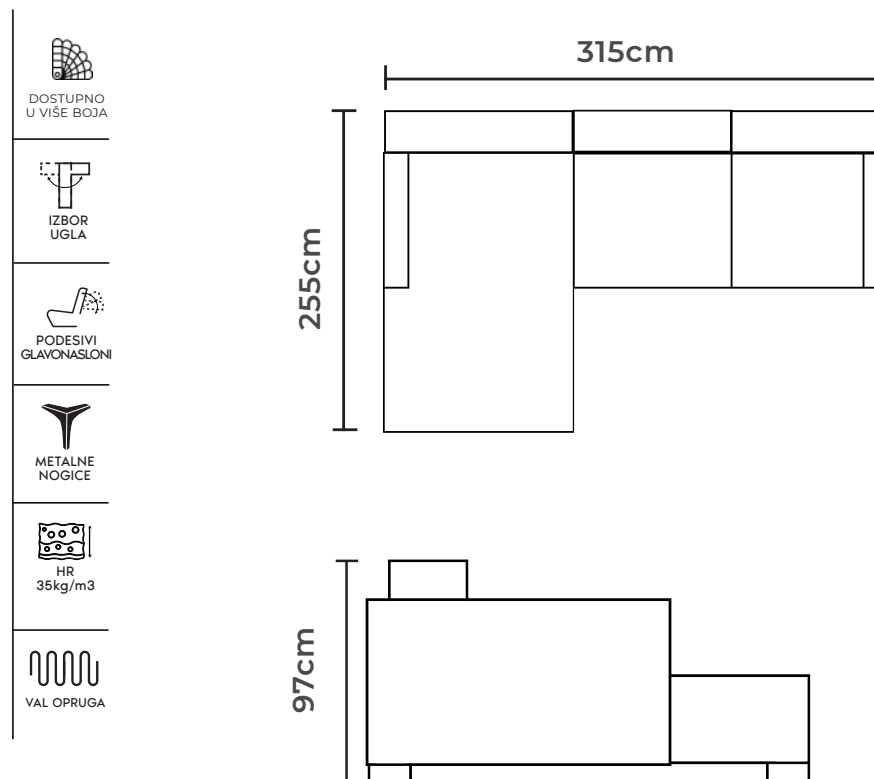

INSPIRISANI PORODIČNIM DOMOM

konstrukcija puno drvo + univer

IZBOR
UGLA

DRVENE
NOGICE

COSTACT

UGAONA GARNITURA

%
23

~~235.283, RSD~~
179.990,-

GROSSO

TDF

%
27

*Postoji mogućnost kupovine zasebnih elemenata,
kao i kombinacije boja, dezena, materijala

117.636, RSD

89.990,-

TROSED Grosso

Dimenzije Š244 D107 V69 cm

Rasklop Š290 D105 cm

111.753, RSD

79.990,-

DVOSED Grosso

Dimenzije Š204 D107 V69 cm

Rasklop Š250 D105 cm

52.930, RSD

37.990,-

STO Gio

~~105.870,~~ RSD

80.990,-

DIMENZIJE STOLA
Š180+40 | D100 | V77 cm

OBLIK PLOČE: RAVNA
BOJA PLOČE: AMARO
BOJA NOGARA: AMARO / PEARL GOLD

ploča
stola

metalna
podkonstrukcija

1