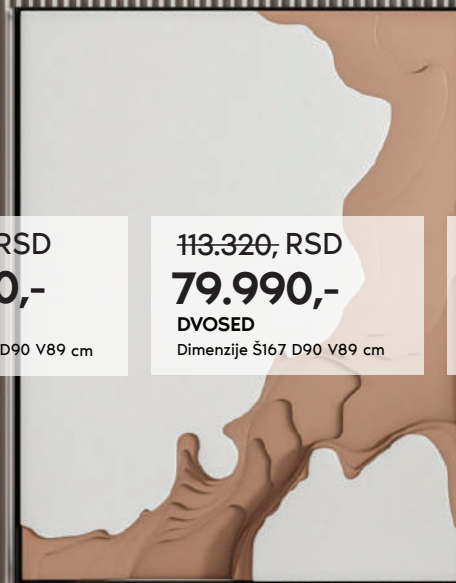

REGGINA

TDF

133.320, RSD

89.990,-

TROSED

Dimenzije Š208 D90 V89 cm

113.320, RSD

79.990,-

DVOSED

Dimenzije Š167 D90 V89 cm

79.987, RSD

49.990,-

FOTELJA

Dimenzije Š113 D90 V889 cm