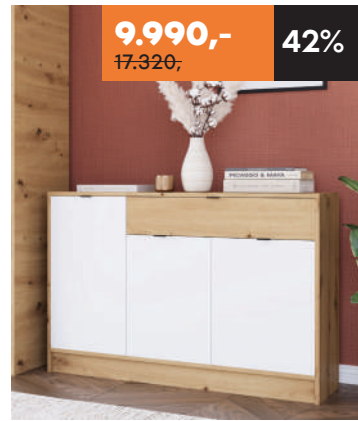

9.990,-
~~17.320,-~~ **42%**

KOMODA Kent 120
Š124 D38 V86 cm