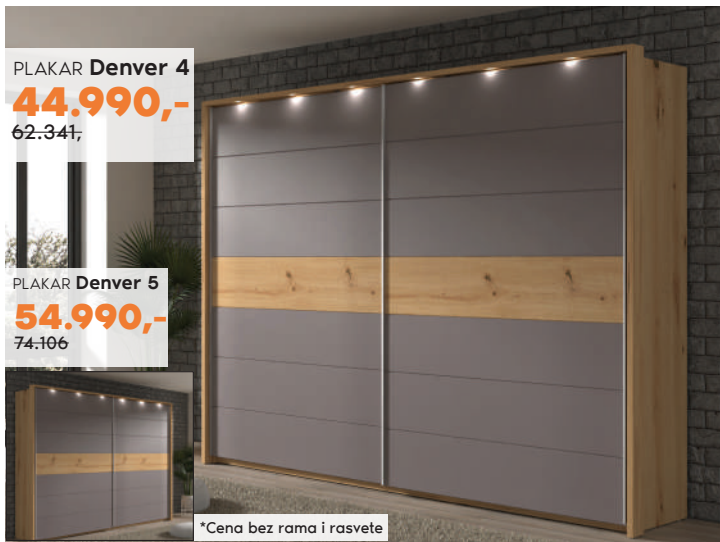

PLAKAR **Denver 4**
44.990,-
62.341,

PLAKAR **Denver 5**
54.990,-
74.106

*Cena bez rama i rasvete

- Hellich
- + LED
- POLICE
- GARDEROBNA ŠIPKA
- ALUMINIJUMSKI RUKOHVATI