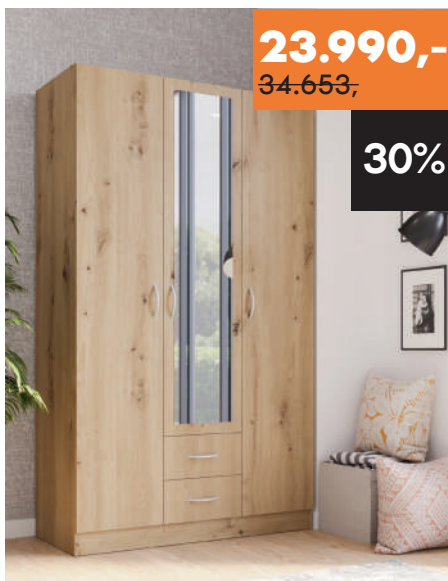

23.990,-
~~34.653,-~~

30%

ORMAR
Basic 3K2FO
Š120 D54 V205 cm