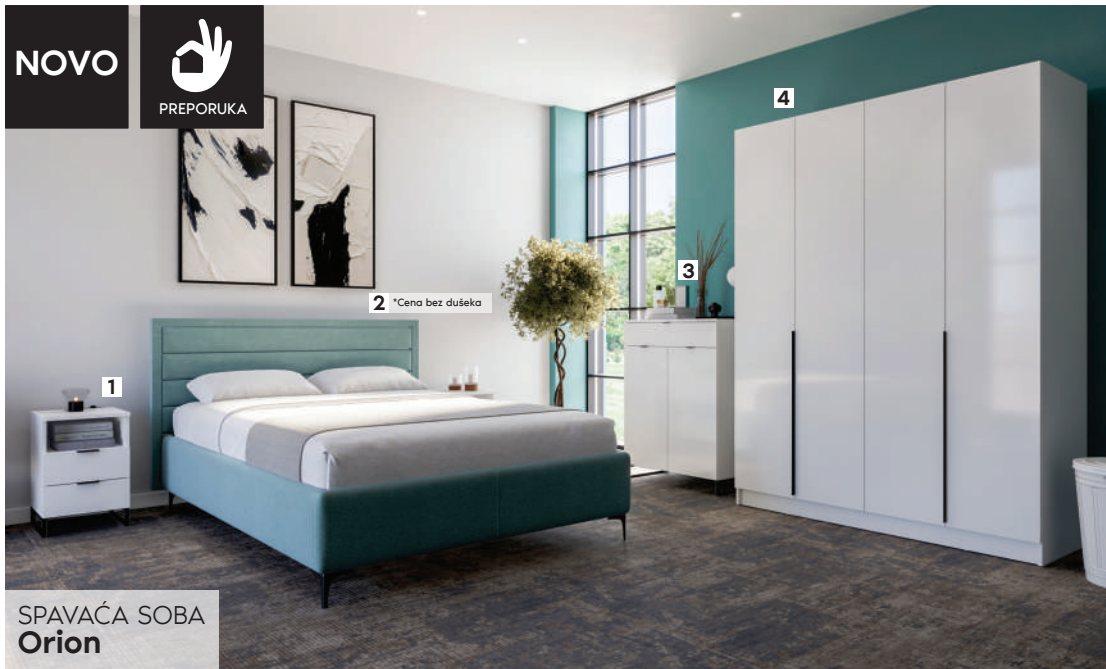

**23.990,-** **29%**  
34.106,

**LEŽAJ Madrid**

Š195 D75 V85 cm  
Rasklop Š195 D140 cm

**27%** **29.990,-**  
41.165,

**LEŽAJ Labud Rukonaslon**

Š215 D95 V85 cm  
Rasklop Š198 D123 cm

**NOVO**

1