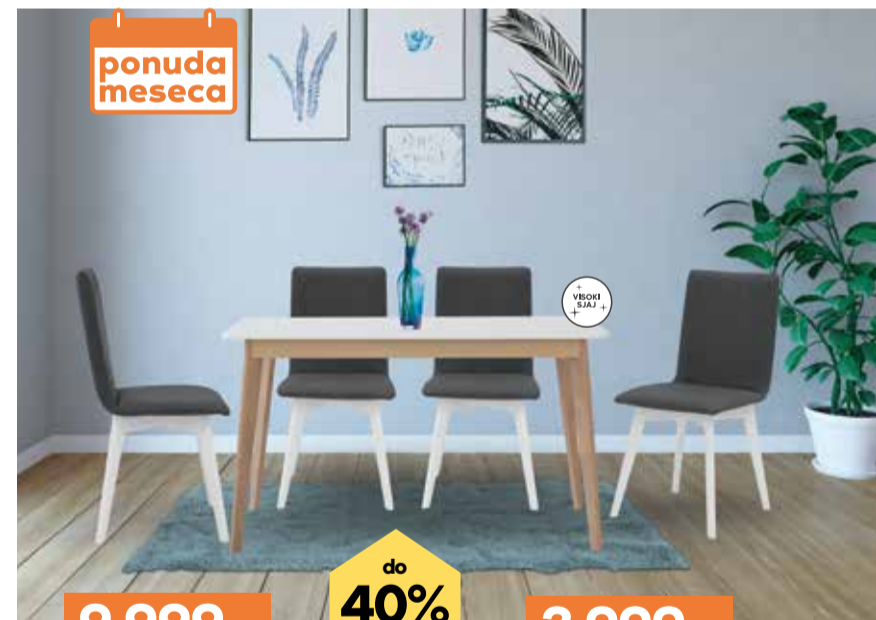

9.999,-

15.999,-

do **40%**

Trpezarijski sto Simple

- Konstrukcija od bukovog masiva
- Ploča stola farban i medjapan mat ili sjaj
- DIMENZIJE: Š 120, D 80, V 75 cm

3.999,-

6.666,-

Stolica Simple

- Konstrukcija od bukovog masiva
- DIMENZIJE: Š 44, D 51, V 90 cm

DOSTUPNE BOJE:

PREVOZ, MONTAŽA, PRODAJA - po trenutno važećim uslovima istaknutim u svim prodajnim salonima.

Cene sa popustom važe za gotovinsko plaćanje i plaćanje karticama (osim kartica na rate i čekove). Ponuda važi dok traju zalihe. Dekorativni, tehnički i aranžerski elementi nisu uključeni u cenu artikala. U reklamnom flajeru su moguće štamparske greške.

Plaćanje platnim karticama:

BEOGRAD TC ZMAJ

Autoput 18 (BG-ZG), TC ZMAJ (Market DIS PLUS)
Tel. Prodaja: 011/65-56-334
Radno vreme:
PON - SUB 09⁰⁰ - 21⁰⁰; NED 10⁰⁰ - 21⁰⁰
e-mail: beograd@vitorogpromet.rs

BEOGRAD CENTAR

Višnjićeva 10
Tel. Prodaja: 011/324-20-20
Radno vreme:
PON - SUB 09⁰⁰ - 21⁰⁰
e-mail: beograd.centar@vitorogpromet.rs

NOVI SAD SAJAM

Hajduk Veljkova 11
Hala Novosadskog sajma
Tel. 021/472-4872, 021/427-433,
Radno vreme:
PON - PET 08⁰⁰ - 21⁰⁰; SUB 09⁰⁰ - 21⁰⁰; NED 10⁰⁰ - 17⁰⁰
e-mail: office@vito.rs, vitorogpromet@eunet.rs

NOVI SAD BIG

Sentandrejski put 11, TC BIG
Tel. 021/270-25-86
Radno vreme:
PON - NED 10⁰⁰ - 22⁰⁰
e-mail: big@vitorogpromet.rs

NOVI SAD OUTLET NAMEŠTAJA

Hajduk Veljkova 11
Hala Novosadskog sajma
Tel. 062/8054-881
Radno vreme:
PON - SUB 11⁰⁰ - 18⁰⁰
e-mail: office@vito.rs

SUBOTICA

Bajnatska bb, Bivši „Tuš“
Tel. 024/538-825,
Radno vreme:
PON - SUB 09⁰⁰ - 21⁰⁰
e-mail: subotica@vitorogpromet.rs

SREMSKA MITROVICA

Trg Svetog Stefana 23, Bivši salon „Novi Dom“
Tel. 022/621-350,
Radno vreme:
PON - PET 08⁰⁰ - 21⁰⁰; SUB 09⁰⁰ - 16⁰⁰
e-mail: sremskamitrovica@vitorogpromet.rs

ČAČAK

Kosovski venac 2, robna kuća Partizanka
Tel. 032/371-504,
Radno vreme:
PON - SUB 08⁰⁰ - 20⁰⁰
e-mail: cacak@vitorogpromet.rs

POŽAREVAC

Požarevački Partizanski odred 174,
Bivši „Salon Jasen“
Tel. 012/510-297
Radno vreme:
PON - PET 08⁰⁰ - 20⁰⁰; SUB 09⁰⁰ - 16⁰⁰
e-mail: pozarevac@vitorogpromet.rs

ZLATIBOR

Čaldov put bb, pored hotela IRIS
Tel. 031/848-270
Radno vreme:
PON - SUB 09⁰⁰ - 17⁰⁰
e-mail: zlatibor@vitorogpromet.rs